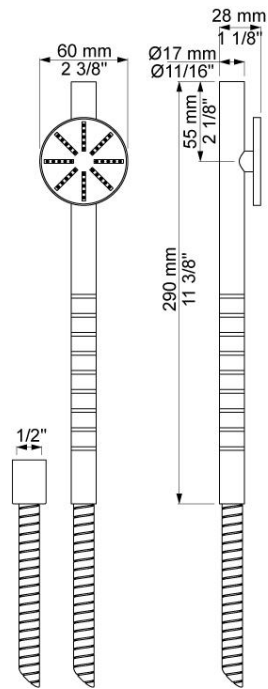

--

Date:
Client:
Projet:

T60

Douche à main ronde avec flexible de douche.

**Disponible en finitions**

Couleur 02, Gris	Couleur 21, Rouge carmin
Couleur 04, Bleu vif	Couleur 25, Rose
Couleur 05, Orange	Couleur 27, Noir mat
Couleur 06, Vert clair	Couleur 28, Blanc mat
Couleur 08, Jaune	Couleur 40, Acier inox brossé
Couleur 09, Gris Manhattan	Couleur 60, Noir
Couleur 12, Marron	Couleur 61, Noir Brossé
Couleur 14, Rouge vermillon	Couleur 62, Noir intense
Couleur 15, Bleu sombre	Couleur 63, Cuivre brillant
Couleur 16, Chrome brillant	Couleur 64, Cuivre Brossé
Couleur 17, Noir brillant	Couleur 65, Or brillant
Couleur 18, Blanc brillant	Couleur 68, Nickel
Couleur 19, Laiton naturel	Couleur 70, Or brossé
Couleur 20, Chrome brossé	