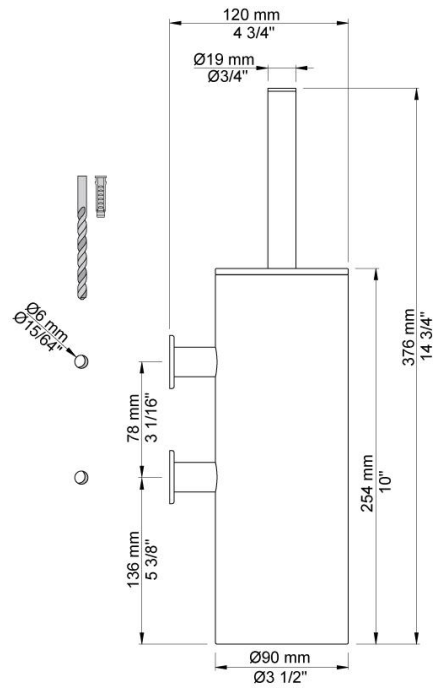

--

Date:
Client:
Projet:

**T33**

Balai et porte balai.

**Disponible en finitions**

Couleur 02, Gris	Couleur 21, Rouge carmin
Couleur 04, Bleu vif	Couleur 25, Rose
Couleur 05, Orange	Couleur 27, Noir mat
Couleur 06, Vert clair	Couleur 28, Blanc mat
Couleur 08, Jaune	Couleur 40, Acier inox brossé
Couleur 09, Gris Manhattan	Couleur 60, Noir
Couleur 12, Marron	Couleur 61, Noir Brossé
Couleur 14, Rouge vermillon	Couleur 62, Noir intense
Couleur 15, Bleu sombre	Couleur 63, Cuivre brillant
Couleur 16, Chrome brillant	Couleur 64, Cuivre Brossé
Couleur 17, Noir brillant	Couleur 65, Or brillant
Couleur 18, Blanc brillant	Couleur 68, Nickel
Couleur 19, Laiton naturel	Couleur 70, Or brossé
Couleur 20, Chrome brossé	