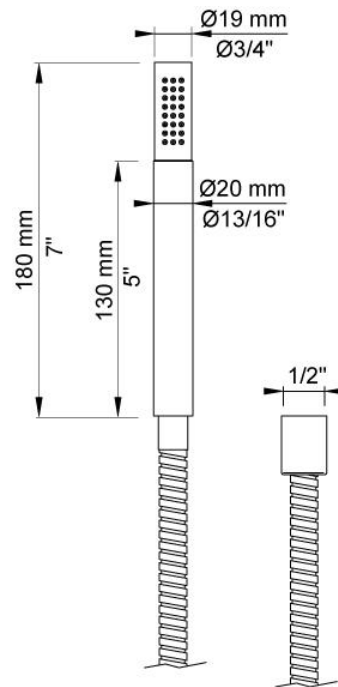

| |
|--|
| |
|--|

| |
|---------|
| Date: |
| Client: |
| Projet: |

T2

Douche à main avec flexible de douche 1,5 m.

Débit

| | Bar: | 1,0 | 2,0 | 3,0 | 4,0 | 5,0 |
|------------------|---------|-----|-----|-----|-----|-----|
| T2 ¹⁾ | (l/min) | 5,2 | 7,3 | 9,0 | 9,0 | 9,0 |

¹⁾ 070**Disponible en finitions**

| | |
|-----------------------------|-------------------------------|
| Couleur 02, Gris | Couleur 21, Rouge carmin |
| Couleur 04, Bleu vif | Couleur 25, Rose |
| Couleur 05, Orange | Couleur 27, Noir mat |
| Couleur 06, Vert clair | Couleur 28, Blanc mat |
| Couleur 08, Jaune | Couleur 40, Acier inox brossé |
| Couleur 09, Gris Manhattan | Couleur 60, Noir |
| Couleur 12, Marron | Couleur 61, Noir Brossé |
| Couleur 14, Rouge vermillon | Couleur 62, Noir intense |
| Couleur 15, Bleu sombre | Couleur 63, Cuivre brillant |
| Couleur 16, Chrome brillant | Couleur 64, Cuivre Brossé |
| Couleur 17, Noir brillant | Couleur 65, Or brillant |
| Couleur 18, Blanc brillant | Couleur 68, Nickel |
| Couleur 19, Laiton naturel | Couleur 70, Or brossé |
| Couleur 20, Chrome brossé | |