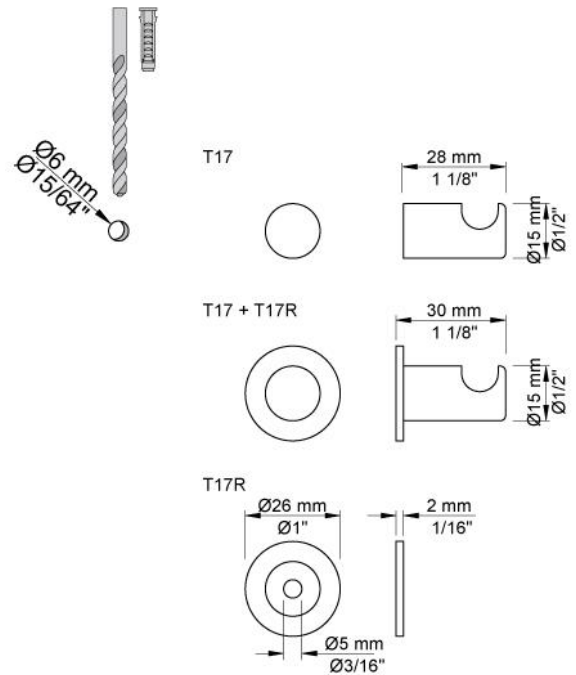

--

Date:
Client:
Projet:

**T17**

Patère (longueur 28 mm). Par 4 pièces.

**Disponible en finitions**

Couleur 02, Gris	Couleur 21, Rouge carmin
Couleur 04, Bleu vif	Couleur 25, Rose
Couleur 05, Orange	Couleur 27, Noir mat
Couleur 06, Vert clair	Couleur 28, Blanc mat
Couleur 08, Jaune	Couleur 40, Acier inox brossé
Couleur 09, Gris Manhattan	Couleur 60, Noir
Couleur 12, Marron	Couleur 61, Noir Brossé
Couleur 14, Rouge vermillon	Couleur 62, Noir intense
Couleur 15, Bleu sombre	Couleur 63, Cuivre brillant
Couleur 16, Chrome brillant	Couleur 64, Cuivre Brossé
Couleur 17, Noir brillant	Couleur 65, Or brillant
Couleur 18, Blanc brillant	Couleur 68, Nickel
Couleur 19, Laiton naturel	Couleur 70, Or brossé
Couleur 20, Chrome brossé	