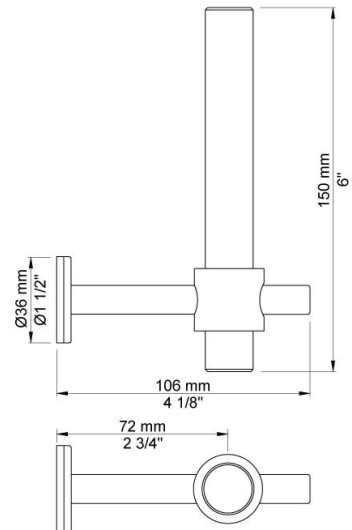

--

Date:
Client:
Projet:

T14

Porte-parier WC de reserve.

**Disponible en finitions**

Couleur 02, Gris	Couleur 21, Rouge carmin
Couleur 04, Bleu vif	Couleur 25, Rose
Couleur 05, Orange	Couleur 27, Noir mat
Couleur 06, Vert clair	Couleur 28, Blanc mat
Couleur 08, Jaune	Couleur 40, Acier inox brossé
Couleur 09, Gris Manhattan	Couleur 60, Noir
Couleur 12, Marron	Couleur 61, Noir Brossé
Couleur 14, Rouge vermillon	Couleur 62, Noir intense
Couleur 15, Bleu sombre	Couleur 63, Cuivre brillant
Couleur 16, Chrome brillant	Couleur 64, Cuivre Brossé
Couleur 17, Noir brillant	Couleur 65, Or brillant
Couleur 18, Blanc brillant	Couleur 68, Nickel
Couleur 19, Laiton naturel	Couleur 70, Or brossé
Couleur 20, Chrome brossé	