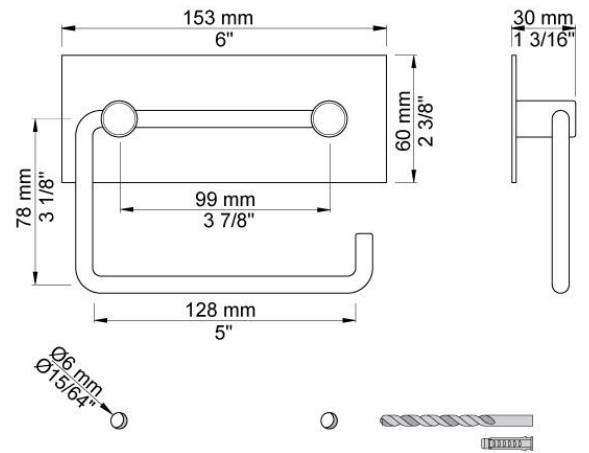

--

Date:
Client:
Projet:

**T12**

Porte-rouleau WC avec plaque.

**Disponible en finitions**

Couleur 02, Gris	Couleur 21, Rouge carmin
Couleur 04, Bleu vif	Couleur 25, Rose
Couleur 05, Orange	Couleur 27, Noir mat
Couleur 06, Vert clair	Couleur 28, Blanc mat
Couleur 08, Jaune	Couleur 40, Acier inox brossé
Couleur 09, Gris Manhattan	Couleur 60, Noir
Couleur 12, Marron	Couleur 61, Noir Brossé
Couleur 14, Rouge vermillon	Couleur 62, Noir intense
Couleur 15, Bleu sombre	Couleur 63, Cuivre brillant
Couleur 16, Chrome brillant	Couleur 64, Cuivre Brossé
Couleur 17, Noir brillant	Couleur 65, Or brillant
Couleur 18, Blanc brillant	Couleur 68, Nickel
Couleur 19, Laiton naturel	Couleur 70, Or brossé
Couleur 20, Chrome brossé	