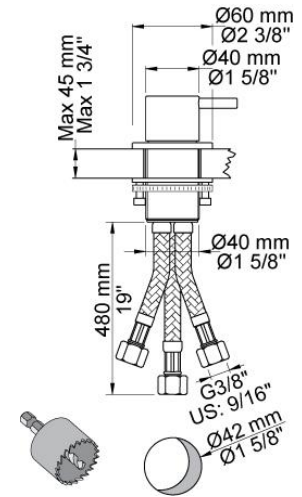

--

Date:
Client:
Projet:

SC9

Mitigeur 500 avec douche à main T1.

Débit

	Bar:	1,0	2,0	3,0	4,0	5,0
SC9	(l/min)	5,8	8,2	10,0	11,6	12,9

Disponible en finitions

Couleur 02, Gris	Couleur 21, Rouge carmin
Couleur 04, Bleu vif	Couleur 25, Rose
Couleur 05, Orange	Couleur 27, Noir mat
Couleur 06, Vert clair	Couleur 28, Blanc mat
Couleur 08, Jaune	Couleur 40, Acier inox brossé
Couleur 09, Gris Manhattan	Couleur 60, Noir
Couleur 12, Marron	Couleur 61, Noir Brossé
Couleur 14, Rouge vermillon	Couleur 62, Noir intense
Couleur 15, Bleu sombre	Couleur 63, Cuivre brillant
Couleur 16, Chrome brillant	Couleur 64, Cuivre Brossé
Couleur 17, Noir brillant	Couleur 65, Or brillant
Couleur 18, Blanc brillant	Couleur 68, Nickel
Couleur 19, Laiton naturel	Couleur 70, Or brossé
Couleur 20, Chrome brossé	

500

Mitigeur sur plan, levier de commande 25 mm. Arrivée du tube : diamètre 3/8".

T1

Douche à main sur plan avec flexible de douche. Épaisseur du plan : max 45 mm. Percement du trou : 30 mm.