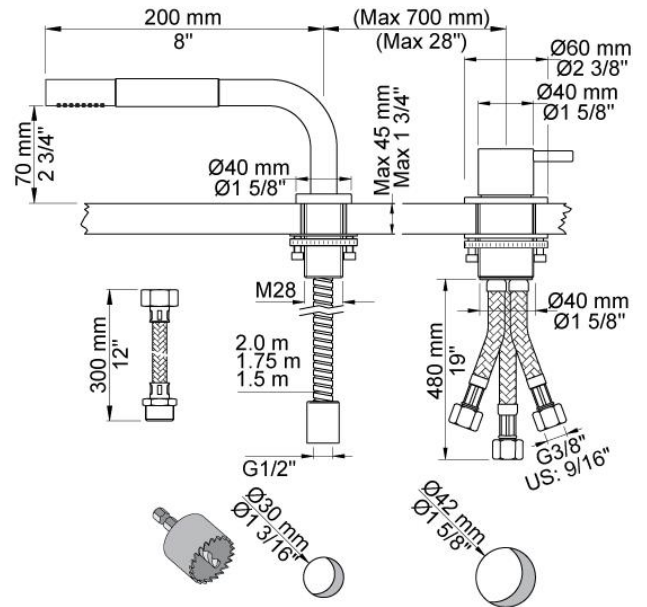

--

Date:
Client:
Projet:

SC9

Mitigeur 500 avec douche à main T1.

Débit

	Bar:	1,0	2,0	3,0	4,0	5,0
SC9	(l/min)	5,8	8,2	10,0	11,6	12,9

Disponible en finitions

Couleur 02, Gris	Couleur 21, Rouge carmin
Couleur 04, Bleu vif	Couleur 25, Rose
Couleur 05, Orange	Couleur 27, Noir mat
Couleur 06, Vert clair	Couleur 28, Blanc mat
Couleur 08, Jaune	Couleur 40, Acier inox brossé
Couleur 09, Gris Manhattan	Couleur 60, Noir
Couleur 12, Marron	Couleur 61, Noir Brossé
Couleur 14, Rouge vermillon	Couleur 62, Noir intense
Couleur 15, Bleu sombre	Couleur 63, Cuivre brillant
Couleur 16, Chrome brillant	Couleur 64, Cuivre Brossé
Couleur 17, Noir brillant	Couleur 65, Or brillant
Couleur 18, Blanc brillant	Couleur 68, Nickel
Couleur 19, Laiton naturel	Couleur 70, Or brossé
Couleur 20, Chrome brossé	

500

Mitigeur sur plan, levier de commande 25 mm. Arrivée du tube : diamètre 3/8".

T1

Douche à main sur plan avec flexible de douche. Épaisseur du plan : max 45 mm. Percement du trou : 30 mm.