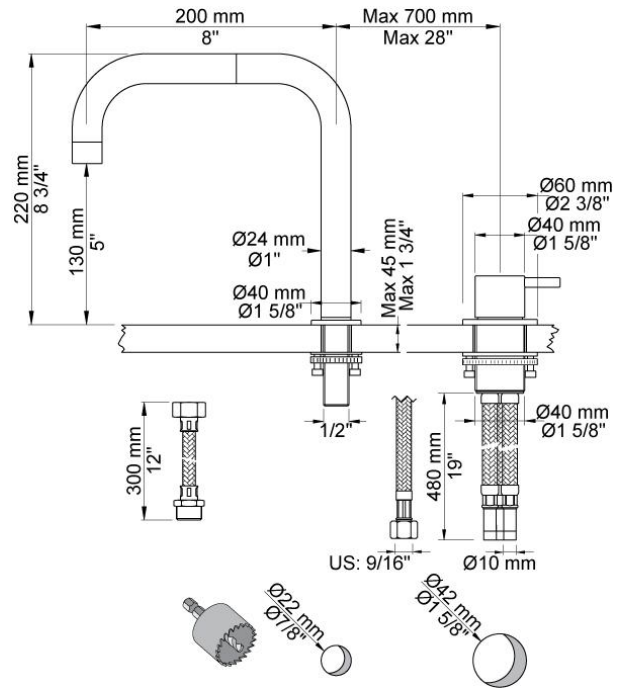

--

Date:
Client:
Projet:

PSB Singapore

SC5

Mitigeur 2500 avec bec mobile et double orientation 090D pour remplissage de la baignoire.

Débit

	Bar:	1,0	2,0	3,0	4,0	5,0
SC5	(l/min)	10,4	14,7	18,0	20,8	23,2

Disponible en finitions

090D

Bec mobile et rotation, diamètre 24 mm.
mm. Hauteur : 220 mm.

Diamètre du trou : 22

2500

Mitigeur sur plan (gros debit), levier de commande 25 mm.