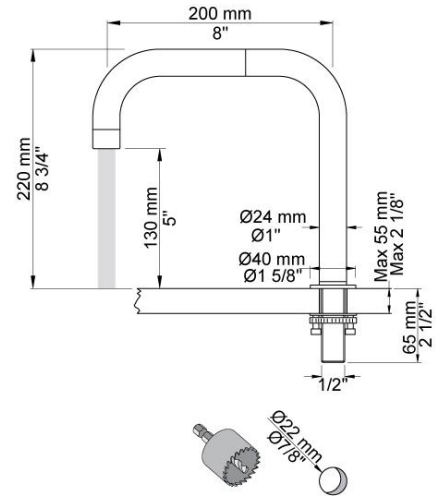

--

Date:
Client:
Projet:

PSB Singapore

SC5

Mitigeur 2500 avec bec mobile et double orientation 090D pour remplissage de la baignoire.

Débit

	Bar:	1,0	2,0	3,0	4,0	5,0
SC5	(l/min)	10,4	14,7	18,0	20,8	23,2

Disponible en finitions

090D

Bec mobile et rotation, diamètre 24 mm.
mm. Hauteur : 220 mm.

Diamètre du trou : 22

2500

Mitigeur sur plan (gros debit), levier de commande 25 mm.