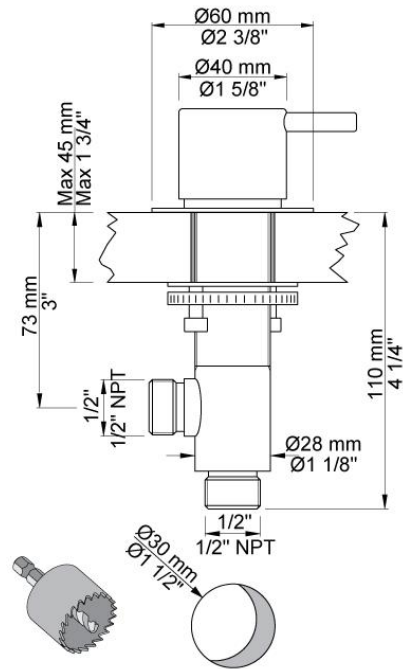

--

Date:
Client:
Projet:

S50

Robinet d'arrêt sur plan, tête céramique à ¼ de tour, levier de commande 25 mm, option 60 mm (M) ou 100 mm (L), rosace 001G (diamètre 60 mm), avec clapet de non retour. Entrée/Sortie : ½". Percement du trou : diam. 30 mm.

Débit

	Bar:	1,0	2,0	3,0	4,0	5,0
S50	(l/min)	18,5	26,1	32,0	37,0	41,3

**Disponible en finitions**

Couleur 02, Gris	Couleur 21, Rouge carmin
Couleur 04, Bleu vif	Couleur 25, Rose
Couleur 05, Orange	Couleur 27, Noir mat
Couleur 06, Vert clair	Couleur 28, Blanc mat
Couleur 08, Jaune	Couleur 40, Acier inox brossé
Couleur 09, Gris Manhattan	Couleur 60, Noir
Couleur 12, Marron	Couleur 61, Noir Brossé
Couleur 14, Rouge vermillon	Couleur 62, Noir intense
Couleur 15, Bleu sombre	Couleur 63, Cuivre brillant
Couleur 16, Chrome brillant	Couleur 64, Cuivre Brossé
Couleur 17, Noir brillant	Couleur 65, Or brillant
Couleur 18, Blanc brillant	Couleur 68, Nickel
Couleur 19, Laiton naturel	Couleur 70, Or brossé
Couleur 20, Chrome brossé	