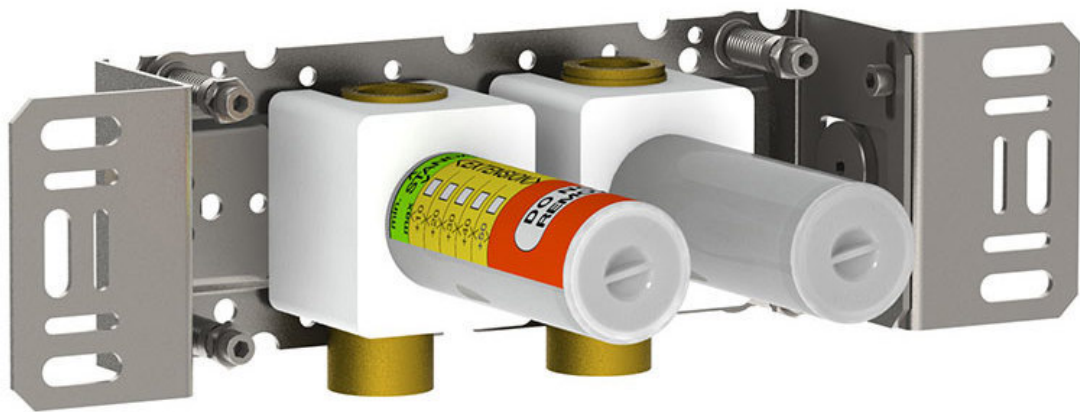

--

Date:
Client:
Projet:

S42V

Robinet d'arrêt double commande 3/4". Arrivée: 3/4".

Débit

	Bar:	1,0	2,0	3,0	4,0	5,0
S42V	(l/min)	44,5	62,9	77,0	88,9	99,4

Disponible en finitions