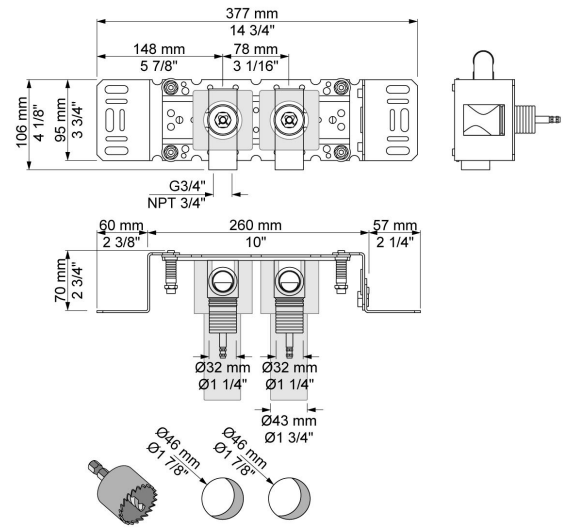

--

Date:
Client:
Projet:

S42V

Robinet d'arrêt double commande 3/4". Arrivée: 3/4".

Débit

	Bar:	1,0	2,0	3,0	4,0	5,0
S42V	(l/min)	44,5	62,9	77,0	88,9	99,4

Disponible en finitions