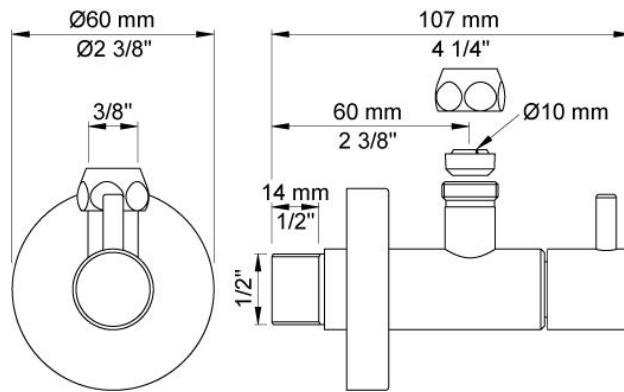

--

Date:
Client:
Projet:

S10

Robinet d'équerre 1/2".

Débit

	Bar:	1,0	2,0	3,0	4,0	5,0
S10	(l/min)	15,6	22,1	27,0	31,2	34,9

Disponible en finitions

Couleur 02, Gris	Couleur 21, Rouge carmin
Couleur 04, Bleu vif	Couleur 25, Rose
Couleur 05, Orange	Couleur 27, Noir mat
Couleur 06, Vert clair	Couleur 28, Blanc mat
Couleur 08, Jaune	Couleur 40, Acier inox brossé
Couleur 09, Gris Manhattan	Couleur 60, Noir
Couleur 12, Marron	Couleur 61, Noir Brossé
Couleur 14, Rouge vermillon	Couleur 62, Noir intense
Couleur 15, Bleu sombre	Couleur 63, Cuivre brillant
Couleur 16, Chrome brillant	Couleur 64, Cuivre Brossé
Couleur 17, Noir brillant	Couleur 65, Or brillant
Couleur 18, Blanc brillant	Couleur 68, Nickel
Couleur 19, Laiton naturel	Couleur 70, Or brossé
Couleur 20, Chrome brossé	