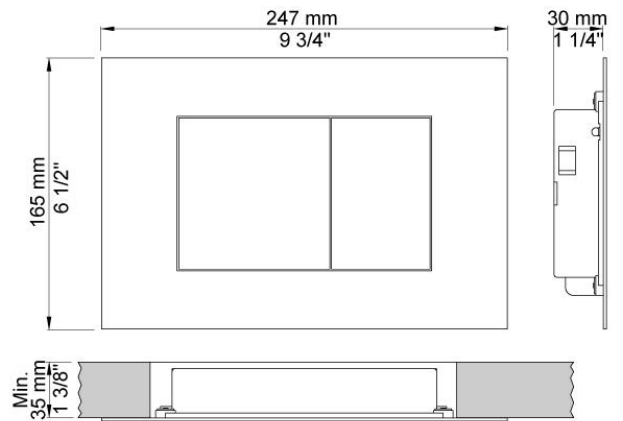

--

Date:
Client:
Projet:

A85

Plaque de commande double pour système Geberit.

**Disponible en finitions**

Couleur 02, Gris	Couleur 21, Rouge carmin
Couleur 04, Bleu vif	Couleur 25, Rose
Couleur 05, Orange	Couleur 27, Noir mat
Couleur 06, Vert clair	Couleur 28, Blanc mat
Couleur 08, Jaune	Couleur 40, Acier inox brossé
Couleur 09, Gris Manhattan	Couleur 60, Noir
Couleur 12, Marron	Couleur 61, Noir Brossé
Couleur 14, Rouge vermillon	Couleur 62, Noir intense
Couleur 15, Bleu sombre	Couleur 63, Cuivre brillant
Couleur 16, Chrome brillant	Couleur 64, Cuivre Brossé
Couleur 17, Noir brillant	Couleur 65, Or brillant
Couleur 18, Blanc brillant	Couleur 68, Nickel
Couleur 19, Laiton naturel	Couleur 70, Or brossé
Couleur 20, Chrome brossé	