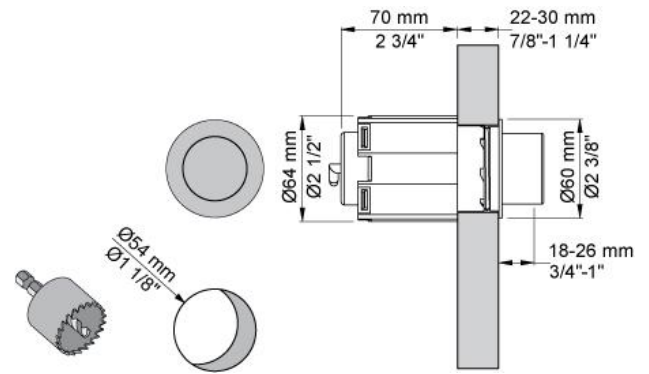

--

Date:
Client:
Projet:

A82

Commande pneumatique pour réservoir Geberit, Kappa, Omega et Delta. Le réservoir et sa commande doivent être accessibles.

**Disponible en finitions**

Couleur 02, Gris	Couleur 21, Rouge carmin
Couleur 04, Bleu vif	Couleur 25, Rose
Couleur 05, Orange	Couleur 27, Noir mat
Couleur 06, Vert clair	Couleur 28, Blanc mat
Couleur 08, Jaune	Couleur 40, Acier inox brossé
Couleur 09, Gris Manhattan	Couleur 60, Noir
Couleur 12, Marron	Couleur 61, Noir Brossé
Couleur 14, Rouge vermillon	Couleur 62, Noir intense
Couleur 15, Bleu sombre	Couleur 63, Cuivre brillant
Couleur 16, Chrome brillant	Couleur 64, Cuivre Brossé
Couleur 17, Noir brillant	Couleur 65, Or brillant
Couleur 18, Blanc brillant	Couleur 68, Nickel
Couleur 19, Laiton naturel	Couleur 70, Or brossé
Couleur 20, Chrome brossé	