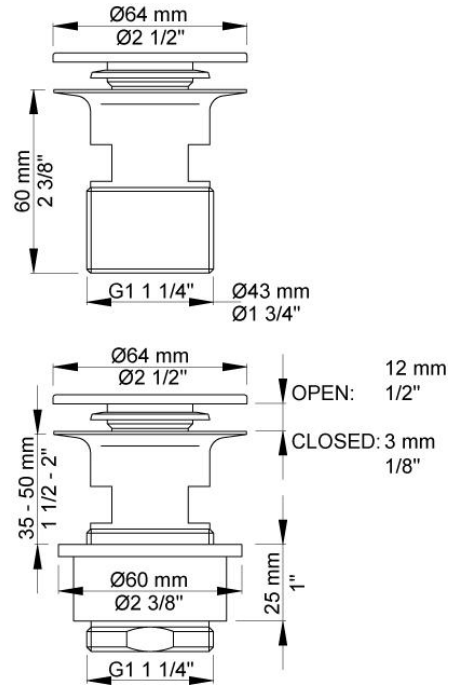

--

Date:
Client:
Projet:

A62

Vidage 1¼" de trop plein, s'ouvre et se ferme en poussant. La partie qui traverse le lavabo est en chromée brillant lorsque vous commandez le A62 en finition 40 et en couleurs.