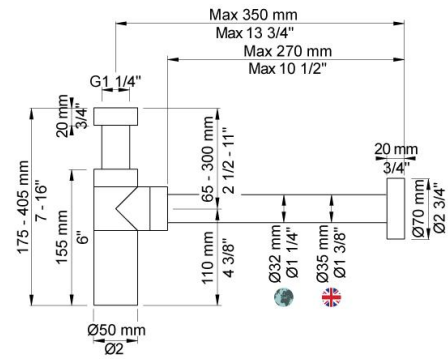

--

Date:
Client:
Projet:

A34

Siphon d'évacuation avec rosace 70 mm, filetage 1/4".

Disponible en finitions

Couleur 02, Gris	Couleur 21, Rouge carmin
Couleur 04, Bleu vif	Couleur 25, Rose
Couleur 05, Orange	Couleur 27, Noir mat
Couleur 06, Vert clair	Couleur 28, Blanc mat
Couleur 08, Jaune	Couleur 40, Acier inox brossé
Couleur 09, Gris Manhattan	Couleur 60, Noir
Couleur 12, Marron	Couleur 61, Noir Brossé
Couleur 14, Rouge vermillon	Couleur 62, Noir intense
Couleur 15, Bleu sombre	Couleur 63, Cuivre brillant
Couleur 16, Chrome brillant	Couleur 64, Cuivre Brossé
Couleur 17, Noir brillant	Couleur 65, Or brillant
Couleur 18, Blanc brillant	Couleur 68, Nickel
Couleur 19, Laiton naturel	Couleur 70, Or brossé
Couleur 20, Chrome brossé	