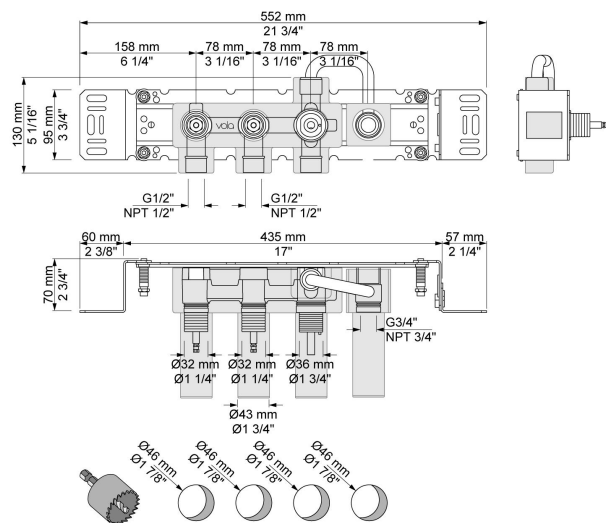

--

Date:
Client:
Projet:

800TV

Mélangeur avec inverseur pour remplissage de la baignoire par A24 et sortie juxtaposée pour douche à main.

Débit

	Bar:	1,0	2,0	3,0	4,0	5,0
800TV	(l/min)	19,6	27,8	34,0	39,3	43,9