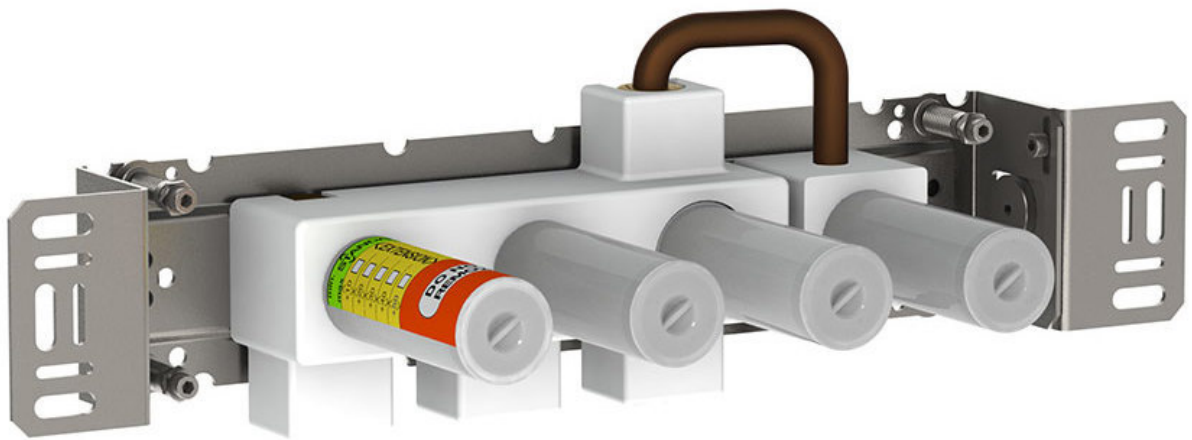

--

Date:
Client:
Projet:

800TV

Mélangeur avec inverseur pour remplissage de la baignoire par A24 et sortie juxtaposée pour douche à main.

Débit

	Bar:	1,0	2,0	3,0	4,0	5,0
800TV	(l/min)	19,6	27,8	34,0	39,3	43,9

Disponible en finitions