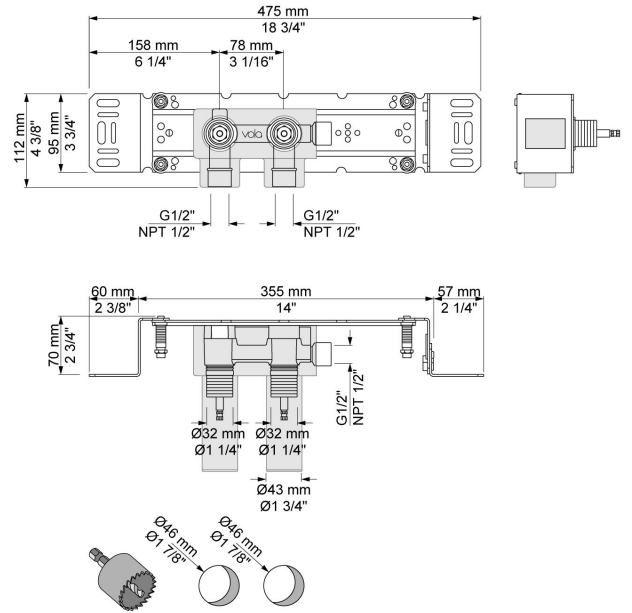

--

Date:
Client:
Projet:

700V

Même modèle que 700 sans sortie séparée 200M.

Débit

	Bar:	1,0	2,0	3,0	4,0	5,0
700V	(l/min)	34,6	49,0	60,0	69,3	77,5

Disponible en finitions