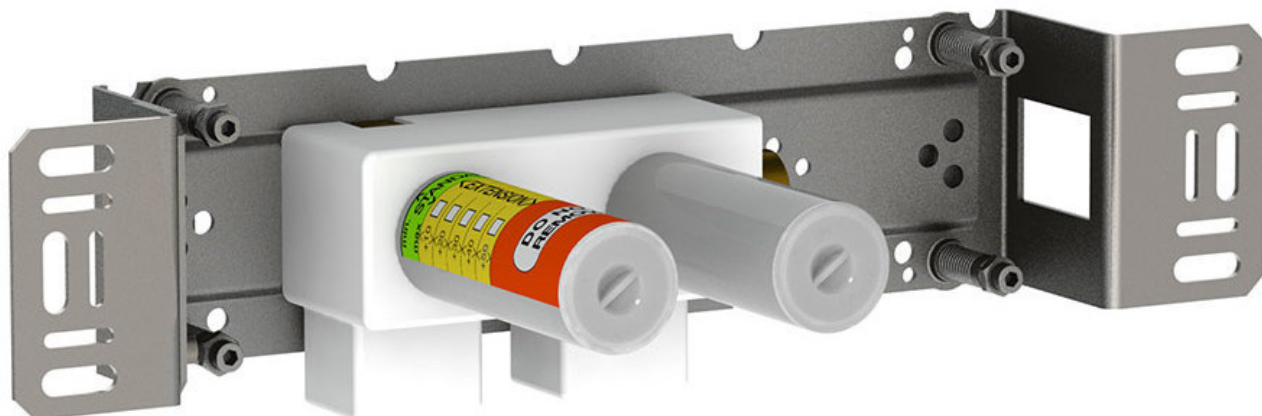

--

Date:
Client:
Projet:

700V

Même modèle que 700 sans sortie séparée 200M.

Débit

	Bar:	1,0	2,0	3,0	4,0	5,0
700V	(l/min)	34,6	49,0	60,0	69,3	77,5

Disponible en finitions