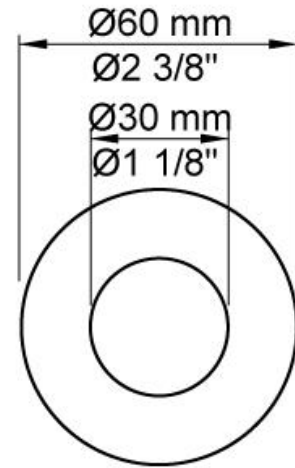

--

Date:
Client:
Projet:

5471R-081ST

Mitigeur thermostatique ¾" avec inverseur 2 voies, avec douche murale 500 mm et douche à main. 5471R-081STUP = Partie encastrée, mitigeur thermostatique inverseur 5400NV + sortie séparée 200M. 5471R-081STAP = Poignée NR51, poignée thermostatique NR52, poignée d'inverseur NR64G, douche à main à droite et son support 070R, douche murale 500 mm 080ST, 3 rosaces 2001 (diamètre 60 mm), 2 rosaces 001 (diamètre 60 mm).

Débit

	Bar:	1,0	2,0	3,0	4,0	5,0
070R	(l/min)	5,2	7,3	9,0	9,0	9,0
080ST	(l/min)	14,4	20,4	25,0	28,9	32,3

Disponible en finitions

Couleur 02, Gris	Couleur 21, Rouge carmin
Couleur 04, Bleu vif	Couleur 25, Rose
Couleur 05, Orange	Couleur 27, Noir mat
Couleur 06, Vert clair	Couleur 28, Blanc mat
Couleur 08, Jaune	Couleur 40, Acier inox brossé
Couleur 09, Gris Manhattan	Couleur 60, Noir
Couleur 12, Marron	Couleur 61, Noir Brossé
Couleur 14, Rouge vermillon	Couleur 62, Noir intense
Couleur 15, Bleu sombre	Couleur 63, Cuivre brillant
Couleur 16, Chrome brillant	Couleur 64, Cuivre Brossé
Couleur 17, Noir brillant	Couleur 65, Or brillant
Couleur 18, Blanc brillant	Couleur 68, Nickel
Couleur 19, Laiton naturel	Couleur 70, Or brossé
Couleur 20, Chrome brossé	

**001**

Rosace de finition pour mitigeur sur plan. (diamètre intérieur 30 mm, diamètre extérieur 60 mm).

**070R**

Douche à main et support à droite, avec clapet de non retour, flexible de douche en T2.

080ST

Tête de douche murale (longueur 500 mm).

2001

Rosace diamètre 60 mm. Trou diamètre 39 mm.

200M

Sortie séparée. Arrivée: 1/2".

5400NV

Mitigeur thermostatique 3/4" avec inverseur, une sortie juxtaposée. Arrivée 3/4" pour des raccords cuivre, galva et pex.