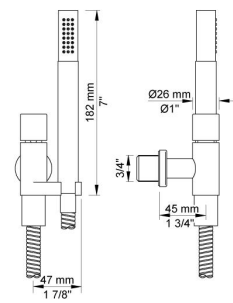

--

Date:
Client:
Projet:

5471R-081ST

Mitigeur thermostatique ¾" avec inverseur 2 voies, avec douche murale 500 mm et douche à main. 5471R-081STUP = Partie encastrée, mitigeur thermostatique inverseur 5400NV + sortie séparée 200M. 5471R-081STAP = Poignée NR51, poignée thermostatique NR52, poignée d'inverseur NR64G, douche à main à droite et son support 070R, douche murale 500 mm 080ST, 3 rosaces 2001 (diamètre 60 mm), 2 rosaces 001 (diamètre 60 mm).

**001**

Rosace de finition pour mitigeur sur plan. (diamètre intérieur 30 mm, diamètre extérieur 60 mm).

**070R**

Douche à main et support à droite, avec clapet de non retour, flexible de douche en T2.

080ST

Tête de douche murale (longueur 500 mm).

2001

Rosace diamètre 60 mm. Trou diamètre 39 mm.

200M

Sortie séparée. Arrivée: 1/2".

5400NV

Mitigeur thermostatique 3/4" avec inverseur, une sortie juxtaposée. Arrivée 3/4" pour des raccords cuivre, galva et pex.