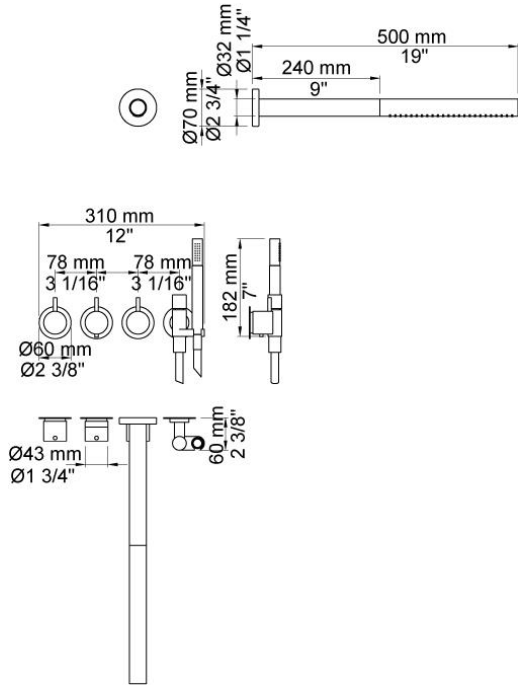

--

Date:
Client:
Projet:

5471R-081ST

Mitigeur thermostatique ¾" avec inverseur 2 voies, avec douche murale 500 mm et douche à main. 5471R-081STUP = Partie encastrée, mitigeur thermostatique inverseur 5400NV + sortie séparée 200M. 5471R-081STAP = Poignée NR51, poignée thermostatique NR52, poignée d'inverseur NR64G, douche à main à droite et son support 070R, douche murale 500 mm 080ST, 3 rosaces 2001 (diamètre 60 mm), 2 rosaces 001 (diamètre 60 mm).

Débit

	Bar:	1,0	2,0	3,0	4,0	5,0
070R	(l/min)	5,2	7,3	9,0	9,0	9,0
080ST	(l/min)	14,4	20,4	25,0	28,9	32,3

Disponible en finitions

Couleur 02, Gris	Couleur 21, Rouge carmin
Couleur 04, Bleu vif	Couleur 25, Rose
Couleur 05, Orange	Couleur 27, Noir mat
Couleur 06, Vert clair	Couleur 28, Blanc mat
Couleur 08, Jaune	Couleur 40, Acier inox brossé
Couleur 09, Gris Manhattan	Couleur 60, Noir
Couleur 12, Marron	Couleur 61, Noir Brossé
Couleur 14, Rouge vermillon	Couleur 62, Noir intense
Couleur 15, Bleu sombre	Couleur 63, Cuivre brillant
Couleur 16, Chrome brillant	Couleur 64, Cuivre Brossé
Couleur 17, Noir brillant	Couleur 65, Or brillant
Couleur 18, Blanc brillant	Couleur 68, Nickel
Couleur 19, Laiton naturel	Couleur 70, Or brossé
Couleur 20, Chrome brossé	

**001**

Rosace de finition pour mitigeur sur plan. (diamètre intérieur 30 mm, diamètre extérieur 60 mm).

**070R**

Douche à main et support à droite, avec clapet de non retour, flexible de douche en T2.

080ST

Tête de douche murale (longueur 500 mm).

2001

Rosace diamètre 60 mm. Trou diamètre 39 mm.

200M

Sortie séparée. Arrivée: 1/2".

5400NV

Mitigeur thermostatique 3/4" avec inverseur, une sortie juxtaposée. Arrivée 3/4" pour des raccords cuivre, galva et pex.