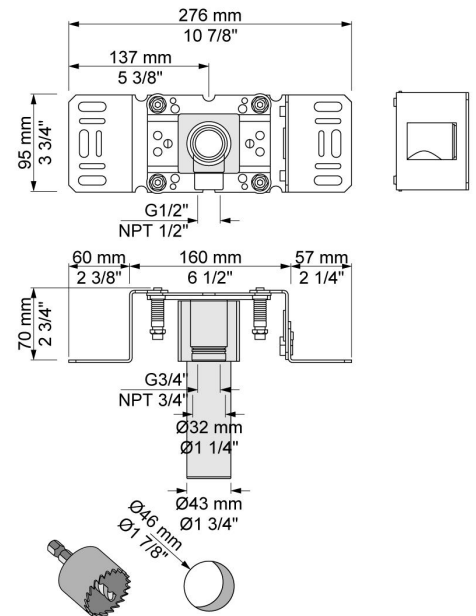

--

Date:
Client:
Projet:

5471R-081ST

Mitigeur thermostatique ¾" avec inverseur 2 voies, avec douche murale 500 mm et douche à main. 5471R-081STUP = Partie encastrée, mitigeur thermostatique inverseur 5400NV + sortie séparée 200M. 5471R-081STAP = Poignée NR51, poignée thermostatique NR52, poignée d'inverseur NR64G, douche à main à droite et son support 070R, douche murale 500 mm 080ST, 3 rosaces 2001 (diamètre 60 mm), 2 rosaces 001 (diamètre 60 mm).

**001**

Rosace de finition pour mitigeur sur plan. (diamètre intérieur 30 mm, diamètre extérieur 60 mm).

**070R**

Douche à main et support à droite, avec clapet de non retour, flexible de douche en T2.

080ST

Tête de douche murale (longueur 500 mm).

2001

Rosace diamètre 60 mm. Trou diamètre 39 mm.

200M

Sortie séparée. Arrivée: 1/2".

5400NV

Mitigeur thermostatique 3/4" avec inverseur, une sortie juxtaposée. Arrivée 3/4" pour des raccords cuivre, galva et pex.