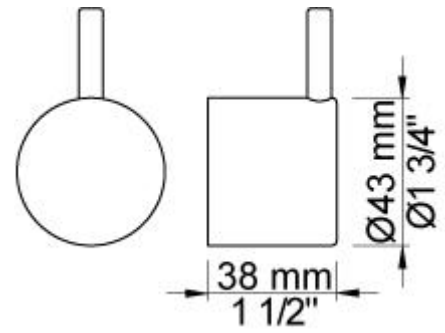

NR51

Poignée ouverture / fermeture.