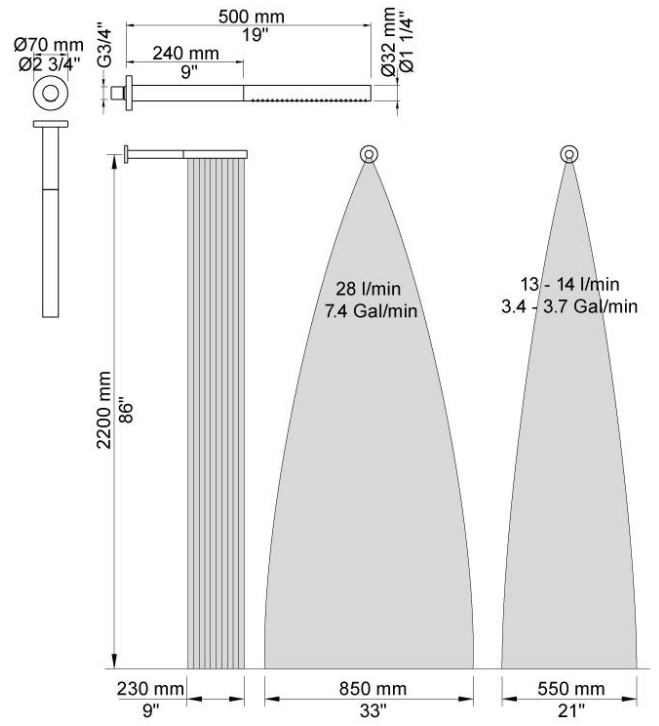

--

Date:
Client:
Projet:

5471R-081ST

Mitigeur thermostatique ¾" avec inverseur 2 voies, avec douche murale 500 mm et douche à main. 5471R-081STUP = Partie encastrée, mitigeur thermostatique inverseur 5400NV + sortie séparée 200M. 5471R-081STAP = Poignée NR51, poignée thermostatique NR52, poignée d'inverseur NR64G, douche à main à droite et son support 070R, douche murale 500 mm 080ST, 3 rosaces 2001 (diamètre 60 mm), 2 rosaces 001 (diamètre 60 mm).

Débit

	Bar:	1,0	2,0	3,0	4,0	5,0
070R	(l/min)	5,2	7,3	9,0	9,0	9,0
080ST	(l/min)	14,4	20,4	25,0	28,9	32,3

Disponible en finitions

Couleur 02, Gris	Couleur 21, Rouge carmin
Couleur 04, Bleu vif	Couleur 25, Rose
Couleur 05, Orange	Couleur 27, Noir mat
Couleur 06, Vert clair	Couleur 28, Blanc mat
Couleur 08, Jaune	Couleur 40, Acier inox brossé
Couleur 09, Gris Manhattan	Couleur 60, Noir
Couleur 12, Marron	Couleur 61, Noir Brossé
Couleur 14, Rouge vermillon	Couleur 62, Noir intense
Couleur 15, Bleu sombre	Couleur 63, Cuivre brillant
Couleur 16, Chrome brillant	Couleur 64, Cuivre Brossé
Couleur 17, Noir brillant	Couleur 65, Or brillant
Couleur 18, Blanc brillant	Couleur 68, Nickel
Couleur 19, Laiton naturel	Couleur 70, Or brossé
Couleur 20, Chrome brossé	

**001**

Rosace de finition pour mitigeur sur plan. (diamètre intérieur 30 mm, diamètre extérieur 60 mm).

**070R**

Douche à main et support à droite, avec clapet de non retour, flexible de douche en T2.

080ST

Tête de douche murale (longueur 500 mm).

2001

Rosace diamètre 60 mm. Trou diamètre 39 mm.

200M

Sortie séparée. Arrivée: 1/2".

5400NV

Mitigeur thermostatique 3/4" avec inverseur, une sortie juxtaposée. Arrivée 3/4" pour des raccords cuivre, galva et pex.