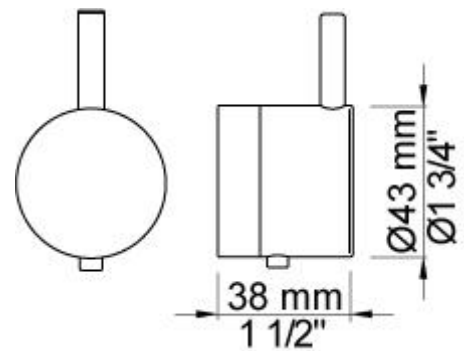

NR52

Poignée de thermostat.