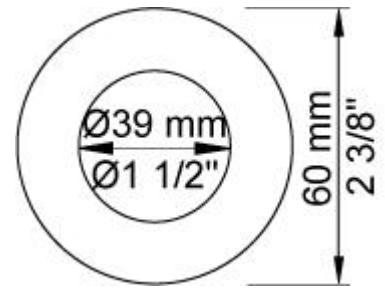

--

Date:
Client:
Projet:

5471R-081ST

Mitigeur thermostatique ¾" avec inverseur 2 voies, avec douche murale 500 mm et douche à main. 5471R-081STUP = Partie encastrée, mitigeur thermostatique inverseur 5400NV + sortie séparée 200M. 5471R-081STAP = Poignée NR51, poignée thermostatique NR52, poignée d'inverseur NR64G, douche à main à droite et son support 070R, douche murale 500 mm 080ST, 3 rosaces 2001 (diamètre 60 mm), 2 rosaces 001 (diamètre 60 mm).

Débit

	Bar:	1,0	2,0	3,0	4,0	5,0
070R	(l/min)	5,2	7,3	9,0	9,0	9,0
080ST	(l/min)	14,4	20,4	25,0	28,9	32,3

Disponible en finitions

Couleur 02, Gris	Couleur 21, Rouge carmin
Couleur 04, Bleu vif	Couleur 25, Rose
Couleur 05, Orange	Couleur 27, Noir mat
Couleur 06, Vert clair	Couleur 28, Blanc mat
Couleur 08, Jaune	Couleur 40, Acier inox brossé
Couleur 09, Gris Manhattan	Couleur 60, Noir
Couleur 12, Marron	Couleur 61, Noir Brossé
Couleur 14, Rouge vermillon	Couleur 62, Noir intense
Couleur 15, Bleu sombre	Couleur 63, Cuivre brillant
Couleur 16, Chrome brillant	Couleur 64, Cuivre Brossé
Couleur 17, Noir brillant	Couleur 65, Or brillant
Couleur 18, Blanc brillant	Couleur 68, Nickel
Couleur 19, Laiton naturel	Couleur 70, Or brossé
Couleur 20, Chrome brossé	

**001**

Rosace de finition pour mitigeur sur plan. (diamètre intérieur 30 mm, diamètre extérieur 60 mm).

**070R**

Douche à main et support à droite, avec clapet de non retour, flexible de douche en T2.

080ST

Tête de douche murale (longueur 500 mm).

2001

Rosace diamètre 60 mm. Trou diamètre 39 mm.

200M

Sortie séparée. Arrivée: 1/2".

5400NV

Mitigeur thermostatique 3/4" avec inverseur, une sortie juxtaposée. Arrivée 3/4" pour des raccords cuivre, galva et pex.