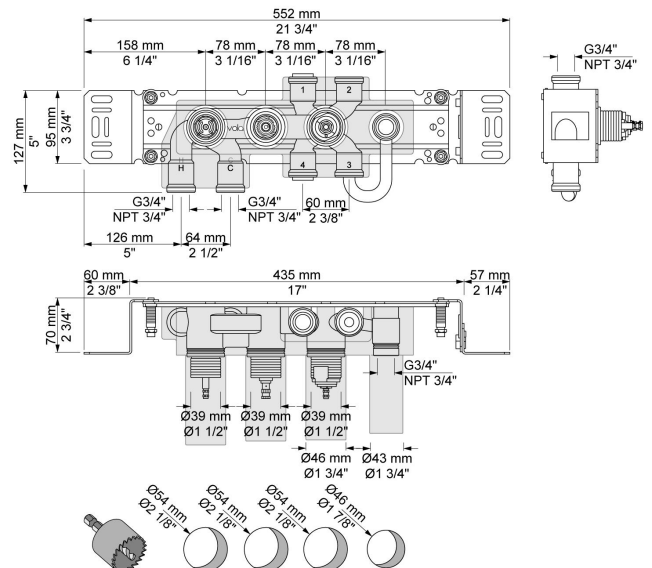

--

Date:
Client:
Projet:

5471R-081ST

Mitigeur thermostatique ¾" avec inverseur 2 voies, avec douche murale 500 mm et douche à main. 5471R-081STUP = Partie encastrée, mitigeur thermostatique inverseur 5400NV + sortie séparée 200M. 5471R-081STAP = Poignée NR51, poignée thermostatique NR52, poignée d'inverseur NR64G, douche à main à droite et son support 070R, douche murale 500 mm 080ST, 3 rosaces 2001 (diamètre 60 mm), 2 rosaces 001 (diamètre 60 mm).

**001**

Rosace de finition pour mitigeur sur plan. (diamètre intérieur 30 mm, diamètre extérieur 60 mm).

**070R**

Douche à main et support à droite, avec clapet de non retour, flexible de douche en T2.

080ST

Tête de douche murale (longueur 500 mm).

2001

Rosace diamètre 60 mm. Trou diamètre 39 mm.

200M

Sortie séparée. Arrivée: 1/2".

5400NV

Mitigeur thermostatique 3/4" avec inverseur, une sortie juxtaposée. Arrivée 3/4" pour des raccords cuivre, galva et pex.

**NR51**

Poignée ouverture / fermeture.

**NR52**

Poignée de thermostat.

**NR64G**

Poignée avec levier dans la finition identique que poignée (standard).