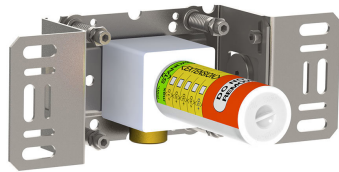

--

Date:
Client:
Projet:

5471R-081ST

Mitigeur thermostatique ¾" avec inverseur 2 voies, avec douche murale 500 mm et douche à main. 5471R-081STUP = Partie encastrée, mitigeur thermostatique inverseur 5400NV + sortie séparée 200M. 5471R-081STAP = Poignée NR51, poignée thermostatique NR52, poignée d'inverseur NR64G, douche à main à droite et son support 070R, douche murale 500 mm 080ST, 3 rosaces 2001 (diamètre 60 mm), 2 rosaces 001 (diamètre 60 mm).

**001**

Rosace de finition pour mitigeur sur plan. (diamètre intérieur 30 mm, diamètre extérieur 60 mm).

**070R**

Douche à main et support à droite, avec clapet de non retour, flexible de douche en T2.

080ST

Tête de douche murale (longueur 500 mm).

2001

Rosace diamètre 60 mm. Trou diamètre 39 mm.

200M

Sortie séparée. Arrivée: 1/2".

5400NV

Mitigeur thermostatique 3/4" avec inverseur, une sortie juxtaposée. Arrivée 3/4" pour des raccords cuivre, galva et pex.

**NR51**

Poignée ouverture / fermeture.

**NR52**

Poignée de thermostat.

**NR64G**

Poignée avec levier dans la finition identique que poignée (standard).