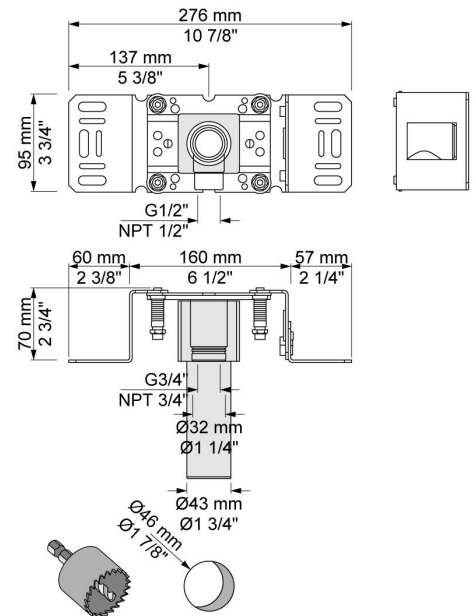

--

Date:
Client:
Projet:

520

Mitigeur 500, levier de commande 25 mm, sortie séparée. 200M, bec fixe 020: (longueur 225 mm), rosace 001 (diamètre 60 mm).

Débit

	Bar:	1,0	2,0	3,0	4,0	5,0
520	(l/min)	2,9	4,1	5,0	5,0	5,0

020
Bec fixe 225 mm.

200M
Sortie séparée. Arrivée: 1/2\".

500
Mitigeur sur plan, levier de commande 25 mm. Arrivée du tube : diamètre 3/8\".