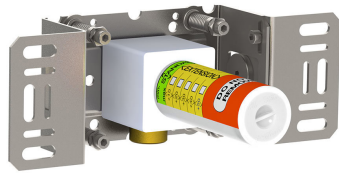

--

Date:
Client:
Projet:

520

Mitigeur 500, levier de commande 25 mm, sortie séparée. 200M, bec fixe 020: (longueur 225 mm), rosace 001 (diamètre 60 mm).

Débit

	Bar:	1,0	2,0	3,0	4,0	5,0
520	(l/min)	2,9	4,1	5,0	5,0	5,0

Disponible en finitions

Couleur 02, Gris	Couleur 21, Rouge carmin
Couleur 04, Bleu vif	Couleur 25, Rose
Couleur 05, Orange	Couleur 27, Noir mat
Couleur 06, Vert clair	Couleur 28, Blanc mat
Couleur 08, Jaune	Couleur 40, Acier inox brossé
Couleur 09, Gris Manhattan	Couleur 60, Noir
Couleur 12, Marron	Couleur 61, Noir Brossé
Couleur 14, Rouge vermillon	Couleur 62, Noir intense
Couleur 15, Bleu sombre	Couleur 63, Cuivre brillant
Couleur 16, Chrome brillant	Couleur 64, Cuivre Brossé
Couleur 17, Noir brillant	Couleur 65, Or brillant
Couleur 18, Blanc brillant	Couleur 68, Nickel
Couleur 19, Laiton naturel	Couleur 70, Or brossé
Couleur 20, Chrome brossé	

020
Bec fixe 225 mm.

200M
Sortie séparée. Arrivée: 1/2\".

500
Mitigeur sur plan, levier de commande 25 mm. Arrivée du tube : diamètre 3/8\".