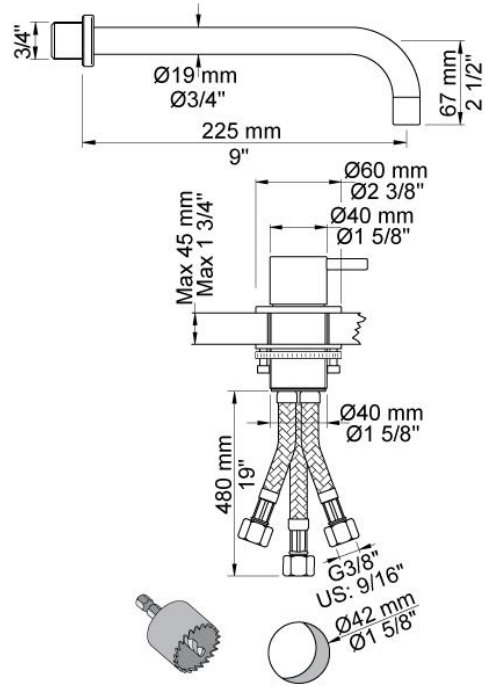

--

Date:
Client:
Projet:

520

Mitigeur 500, levier de commande 25 mm, sortie séparée. 200M, bec fixe 020: (longueur 225 mm), rosace 001 (diamètre 60 mm).

Débit

	Bar:	1,0	2,0	3,0	4,0	5,0
520	(l/min)	2,9	4,1	5,0	5,0	5,0

020
Bec fixe 225 mm.

200M
Sortie séparée. Arrivée: 1/2\".

500
Mitigeur sur plan, levier de commande 25 mm. Arrivée du tube : diamètre 3/8\".