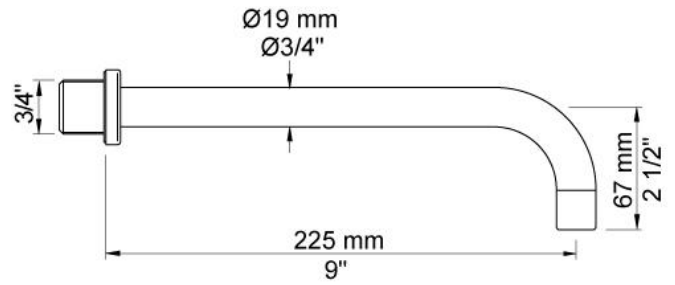

--

Date:
Client:
Projet:

520

Mitigeur 500, levier de commande 25 mm, sortie séparée. 200M, bec fixe 020: (longueur 225 mm), rosace 001 (diamètre 60 mm).

Débit

	Bar:	1,0	2,0	3,0	4,0	5,0
520	(l/min)	2,9	4,1	5,0	5,0	5,0

020
Bec fixe 225 mm.

200M
Sortie séparée. Arrivée: 1/2\".

500
Mitigeur sur plan, levier de commande 25 mm. Arrivée du tube : diamètre 3/8\".