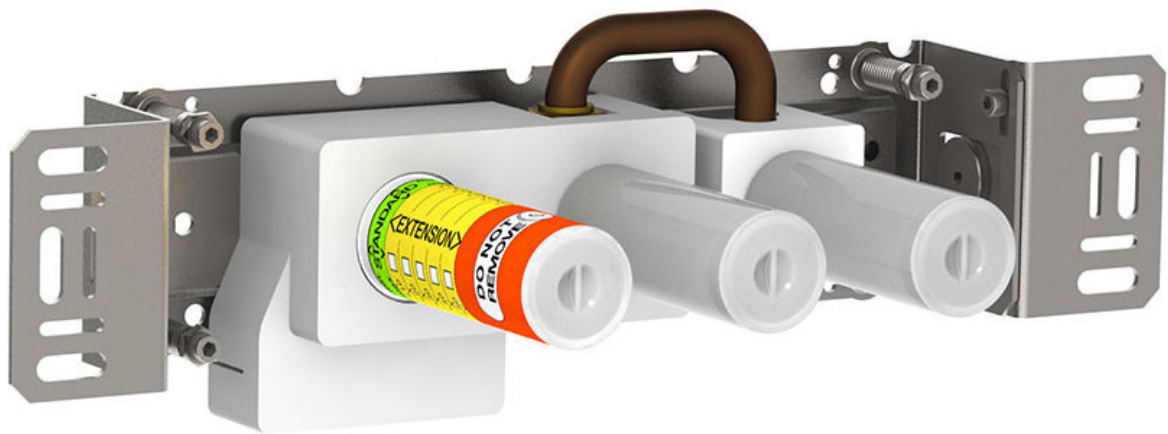

--

Date:
Client:
Projet:

**400TV**

Mitigeur avec inverseur avec sortie pour remplissage de la baignoire par A24 et sortie juxtaposée pour douche à main pour gros débit. Arrivée : 1/2".

**Débit**

	Bar:	1,0	2,0	3,0	4,0	5,0
400TV	(l/min)	8,7	12,2	15,0	17,3	19,4

Disponible en finitions