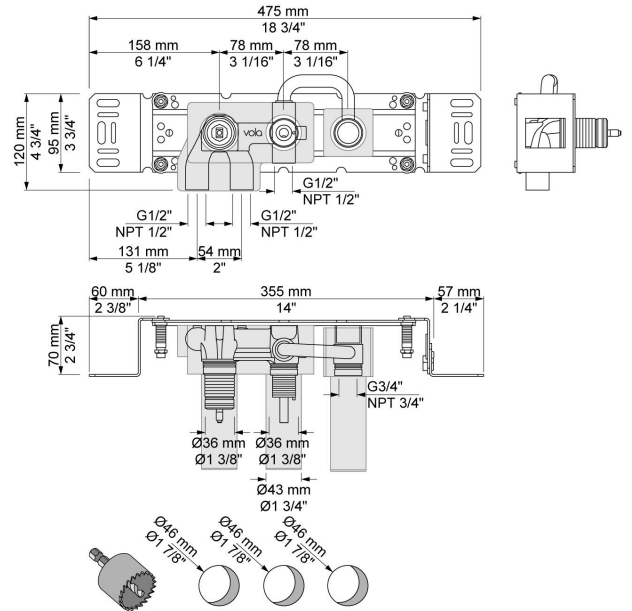

--

Date:
Client:
Projet:

**400TV**

Mitigeur avec inverseur avec sortie pour remplissage de la baignoire par A24 et sortie juxtaposée pour douche à main pour gros débit. Arrivée : 1/2".

**Débit**

	Bar:	1,0	2,0	3,0	4,0	5,0
400TV	(l/min)	8,7	12,2	15,0	17,3	19,4