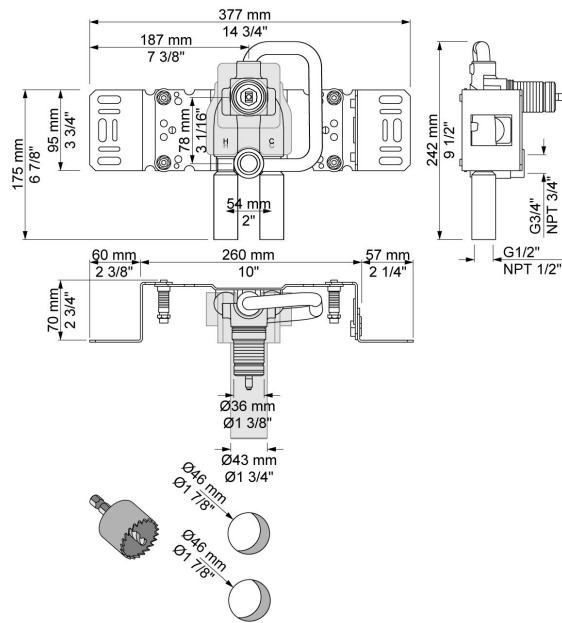

--

Date:
Client:
Projet:

300

Mitigeur avec sortie juxtaposée (installation verticale). Arrivée : 1/2".

Débit

	Bar:	1,0	2,0	3,0	4,0	5,0
300	(l/min)	10,4	14,7	18,0	20,8	23,2

Disponible en finitions

Couleur 60, Noir	Couleur 64, Cuivre Brossé
Couleur 61, Noir Brossé	Couleur 65, Or brillant
Couleur 62, Noir intense	Couleur 68, Nickel
Couleur 63, Cuivre brillant	Couleur 70, Or brossé