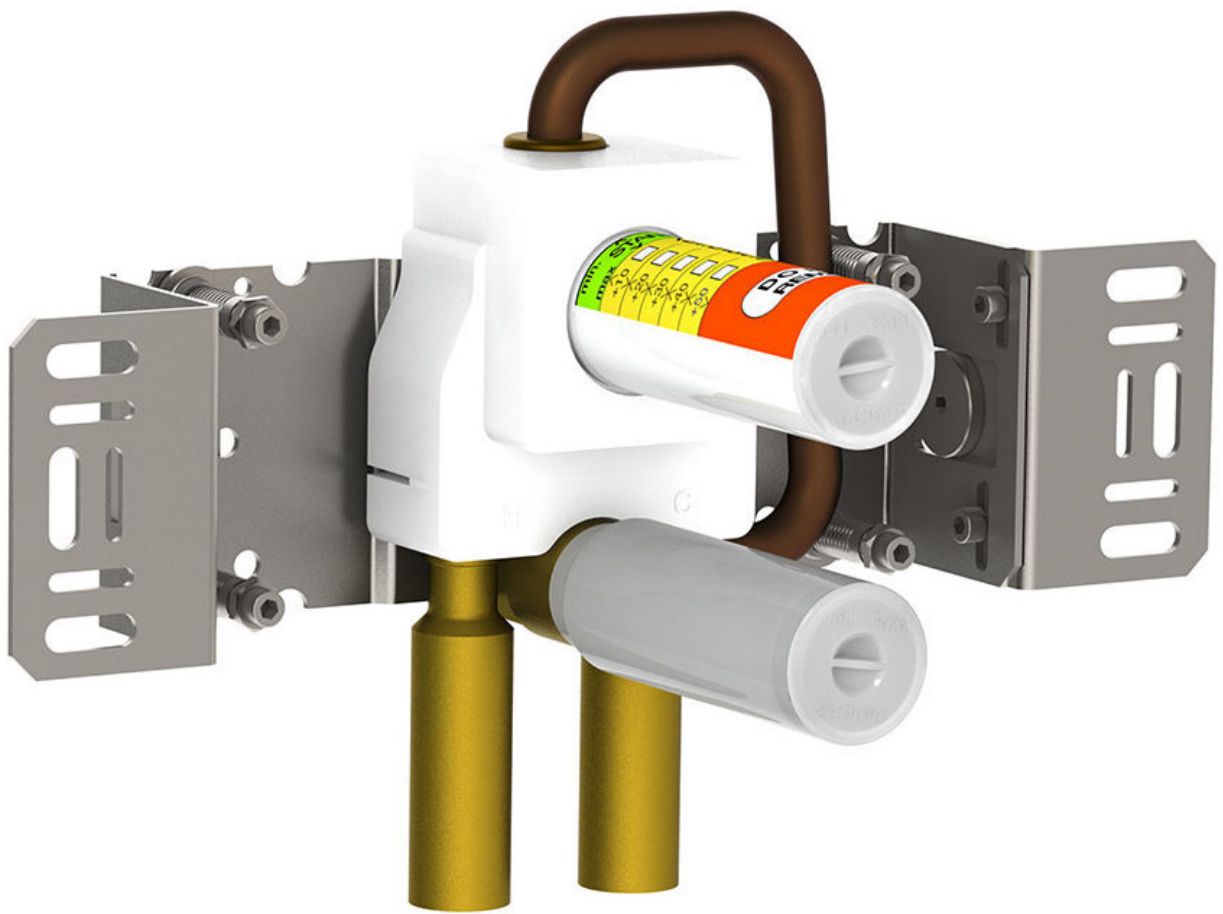

--

Date:
Client:
Projet:

300

Mitigeur avec sortie juxtaposée (installation verticale). Arrivée : 1/2".

Débit

	Bar:	1,0	2,0	3,0	4,0	5,0
300	(l/min)	10,4	14,7	18,0	20,8	23,2

Disponible en finitions

Couleur 60, Noir	Couleur 64, Cuivre Brossé
Couleur 61, Noir Brossé	Couleur 65, Or brillant
Couleur 62, Noir intense	Couleur 68, Nickel
Couleur 63, Cuivre brillant	Couleur 70, Or brossé