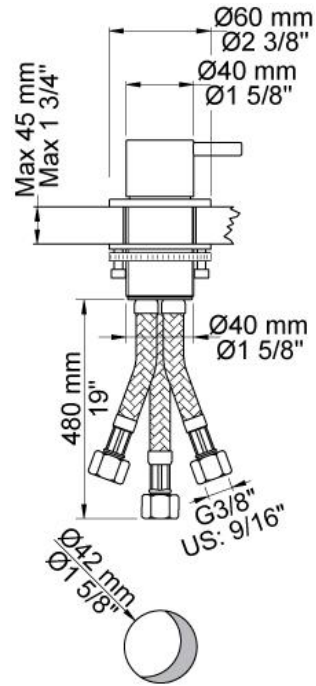

| |
|--|
| |
|--|

| |
|---------|
| Date: |
| Client: |
| Projet: |

2500

Mitigeur sur plan (gros debit), levier de commande 25 mm.

Débit

| | Bar: | 1,0 | 2,0 | 3,0 | 4,0 | 5,0 |
|------|---------|------|------|------|------|------|
| 2500 | (l/min) | 10,8 | 15,3 | 18,7 | 21,6 | 24,1 |