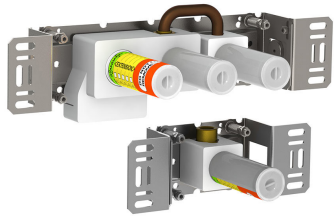

--

Date:
Client:
Projet:

**2411C-071**

Mitigeur inverseur avec bec fixe et douche à main. 2411C-071UP = Partie encastrée, mitigeur inverseur 2400T. 2411C-071AP = Poignée NR21, poignée d'inverseur NR24G, bec fixe gros débit 010C (longueur 160 mm) douche à main à gauche et son support 070, 2 rosaces 001 (diamètre 60 mm), rosace 001G (diamètre 60 mm), rosace 2001 (diamètre 60 mm).

**001**

Rosace de finition pour mitigeur sur plan. (diamètre intérieur 30 mm, diamètre extérieur 60 mm).

**001G**

Rosace diamètre 60 mm. Trou diamètre 33 mm.

**010C**

Bec fixe 160 mm, gros débit.

**070**  
Douche à main et support avec clapet de non retour, flexible de douche en T2.

**2001**  
Rosace diamètre 60 mm. Trou diamètre 39 mm.

**200M**  
Sortie séparée. Arrivée: 1/2".

**2400T**

Mitigeur avec inverseur avec sortie juxtaposée (entraxe 78 mm) et sortie séparée 200M. Arrivée : 1/2".

**NR21**

Poignée pour mitigeurs 2100, 2200, 2300, 2400.

**NR24G**

Poignée d'inverseur pour 2400, levier de commande finition identique que poignée (standard).