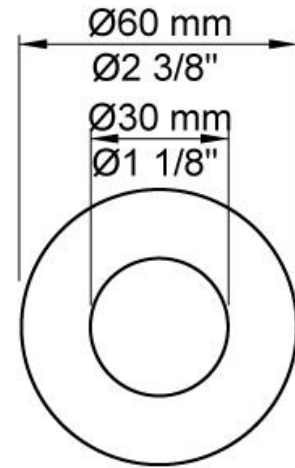

--

Date:
Client:
Projet:

**2411C-071**

Mitigeur inverseur avec bec fixe et douche à main. 2411C-071UP = Partie encastrée, mitigeur inverseur 2400T. 2411C-071AP = Poignée NR21, poignée d'inverseur NR24G, bec fixe gros débit 010C (longueur 160 mm) douche à main à gauche et son support 070, 2 rosaces 001 (diamètre 60 mm), rosace 001G (diamètre 60 mm), rosace 2001 (diamètre 60 mm).

**Débit**

	Bar:	1,0	2,0	3,0	4,0	5,0
010C	(l/min)	10,4	14,7	18,0	20,8	23,2
070	(l/min)	5,2	7,3	9,0	9,0	9,0

**Disponible en finitions**

Couleur 02, Gris	Couleur 21, Rouge carmin
Couleur 04, Bleu vif	Couleur 25, Rose
Couleur 05, Orange	Couleur 27, Noir mat
Couleur 06, Vert clair	Couleur 28, Blanc mat
Couleur 08, Jaune	Couleur 40, Acier inox brossé
Couleur 09, Gris Manhattan	Couleur 60, Noir
Couleur 12, Marron	Couleur 61, Noir Brossé
Couleur 14, Rouge vermillon	Couleur 62, Noir intense
Couleur 15, Bleu sombre	Couleur 63, Cuivre brillant
Couleur 16, Chrome brillant	Couleur 64, Cuivre Brossé
Couleur 17, Noir brillant	Couleur 65, Or brillant
Couleur 18, Blanc brillant	Couleur 68, Nickel
Couleur 19, Laiton naturel	Couleur 70, Or brossé
Couleur 20, Chrome brossé	

**001**

Rosace de finition pour mitigeur sur plan. (diamètre intérieur 30 mm, diamètre extérieur 60 mm).

**001G**

Rosace diamètre 60 mm. Trou diamètre 33 mm.

**010C**

Bec fixe 160 mm, gros débit.

**070**  
Douche à main et support avec clapet de non retour, flexible de douche en T2.

**2001**  
Rosace diamètre 60 mm. Trou diamètre 39 mm.

**200M**  
Sortie séparée. Arrivée: 1/2".

**2400T**

Mitigeur avec inverseur avec sortie juxtaposée (entraxe 78 mm) et sortie séparée 200M. Arrivée : 1/2".