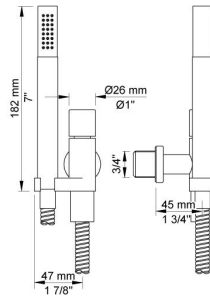

--

Date:
Client:
Projet:

**2411C-071**

Mitigeur inverseur avec bec fixe et douche à main. 2411C-071UP = Partie encastrée, mitigeur inverseur 2400T. 2411C-071AP = Poignée NR21, poignée d'inverseur NR24G, bec fixe gros débit 010C (longueur 160 mm) douche à main à gauche et son support 070, 2 rosaces 001 (diamètre 60 mm), rosace 001G (diamètre 60 mm), rosace 2001 (diamètre 60 mm).

**001**

Rosace de finition pour mitigeur sur plan. (diamètre intérieur 30 mm, diamètre extérieur 60 mm).

**001G**

Rosace diamètre 60 mm. Trou diamètre 33 mm.

**010C**

Bec fixe 160 mm, gros débit.

**070**  
Douche à main et support avec clapet de non retour, flexible de douche en T2.

**2001**  
Rosace diamètre 60 mm. Trou diamètre 39 mm.

**200M**  
Sortie séparée. Arrivée: 1/2".

**2400T**

Mitigeur avec inverseur avec sortie juxtaposée (entraxe 78 mm) et sortie séparée 200M. Arrivée : 1/2".

**NR21**

Poignée pour mitigeurs 2100, 2200, 2300, 2400.

**NR24G**

Poignée d'inverseur pour 2400, levier de commande finition identique que poignée (standard).