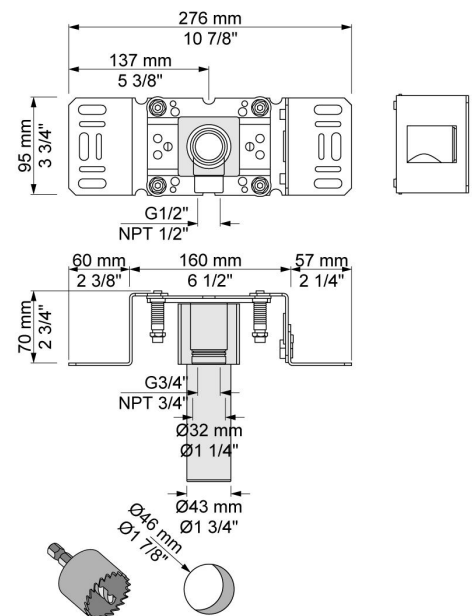

--

Date:
Client:
Projet:

**2411C-071**

Mitigeur inverseur avec bec fixe et douche à main. 2411C-071UP = Partie encastrée, mitigeur inverseur 2400T. 2411C-071AP = Poignée NR21, poignée d'inverseur NR24G, bec fixe gros débit 010C (longueur 160 mm) douche à main à gauche et son support 070, 2 rosaces 001 (diamètre 60 mm), rosace 001G (diamètre 60 mm), rosace 2001 (diamètre 60 mm).

**001**

Rosace de finition pour mitigeur sur plan. (diamètre intérieur 30 mm, diamètre extérieur 60 mm).

**001G**

Rosace diamètre 60 mm. Trou diamètre 33 mm.

**010C**

Bec fixe 160 mm, gros débit.

**070**  
Douche à main et support avec clapet de non retour, flexible de douche en T2.

**2001**  
Rosace diamètre 60 mm. Trou diamètre 39 mm.

**200M**  
Sortie séparée. Arrivée: 1/2".

**2400T**

Mitigeur avec inverseur avec sortie juxtaposée (entraxe 78 mm) et sortie séparée 200M. Arrivée : 1/2".