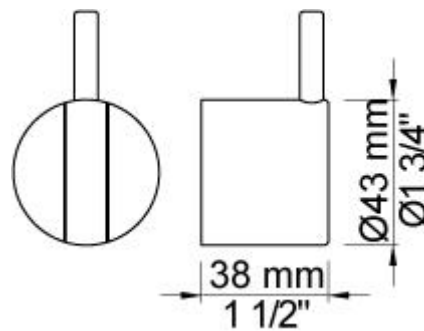

NR21

Poignée pour mitigeurs 2100, 2200, 2300, 2400.