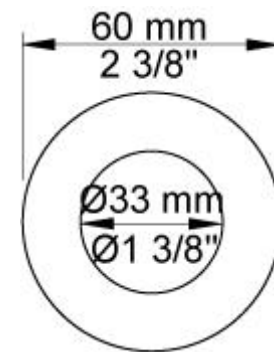

--

Date:
Client:
Projet:

**2411C-071**

Mitigeur inverseur avec bec fixe et douche à main. 2411C-071UP = Partie encastrée, mitigeur inverseur 2400T. 2411C-071AP = Poignée NR21, poignée d'inverseur NR24G, bec fixe gros débit 010C (longueur 160 mm) douche à main à gauche et son support 070, 2 rosaces 001 (diamètre 60 mm), rosace 001G (diamètre 60 mm), rosace 2001 (diamètre 60 mm).

**Débit**

	Bar:	1,0	2,0	3,0	4,0	5,0
010C	(l/min)	10,4	14,7	18,0	20,8	23,2
070	(l/min)	5,2	7,3	9,0	9,0	9,0

**Disponible en finitions**

Couleur 02, Gris	Couleur 21, Rouge carmin
Couleur 04, Bleu vif	Couleur 25, Rose
Couleur 05, Orange	Couleur 27, Noir mat
Couleur 06, Vert clair	Couleur 28, Blanc mat
Couleur 08, Jaune	Couleur 40, Acier inox brossé
Couleur 09, Gris Manhattan	Couleur 60, Noir
Couleur 12, Marron	Couleur 61, Noir Brossé
Couleur 14, Rouge vermillon	Couleur 62, Noir intense
Couleur 15, Bleu sombre	Couleur 63, Cuivre brillant
Couleur 16, Chrome brillant	Couleur 64, Cuivre Brossé
Couleur 17, Noir brillant	Couleur 65, Or brillant
Couleur 18, Blanc brillant	Couleur 68, Nickel
Couleur 19, Laiton naturel	Couleur 70, Or brossé
Couleur 20, Chrome brossé	

**001**

Rosace de finition pour mitigeur sur plan. (diamètre intérieur 30 mm, diamètre extérieur 60 mm).

**001G**

Rosace diamètre 60 mm. Trou diamètre 33 mm.

**010C**

Bec fixe 160 mm, gros débit.

**070**  
Douche à main et support avec clapet de non retour, flexible de douche en T2.

**2001**  
Rosace diamètre 60 mm. Trou diamètre 39 mm.

**200M**  
Sortie séparée. Arrivée: 1/2".

**2400T**

Mitigeur avec inverseur avec sortie juxtaposée (entraxe 78 mm) et sortie séparée 200M. Arrivée : 1/2".