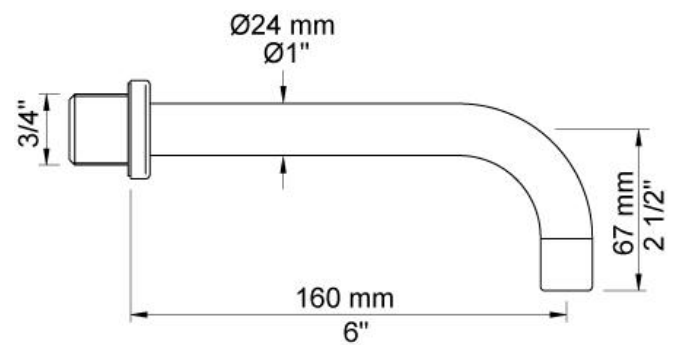

--

Date:
Client:
Projet:

**2411C-071**

Mitigeur inverseur avec bec fixe et douche à main. 2411C-071UP = Partie encastrée, mitigeur inverseur 2400T. 2411C-071AP = Poignée NR21, poignée d'inverseur NR24G, bec fixe gros débit 010C (longueur 160 mm) douche à main à gauche et son support 070, 2 rosaces 001 (diamètre 60 mm), rosace 001G (diamètre 60 mm), rosace 2001 (diamètre 60 mm).

**001**

Rosace de finition pour mitigeur sur plan. (diamètre intérieur 30 mm, diamètre extérieur 60 mm).

**001G**

Rosace diamètre 60 mm. Trou diamètre 33 mm.

**010C**

Bec fixe 160 mm, gros débit.

**070**  
Douche à main et support avec clapet de non retour, flexible de douche en T2.

**2001**  
Rosace diamètre 60 mm. Trou diamètre 39 mm.

**200M**  
Sortie séparée. Arrivée: 1/2".

**2400T**

Mitigeur avec inverseur avec sortie juxtaposée (entraxe 78 mm) et sortie séparée 200M. Arrivée : 1/2".