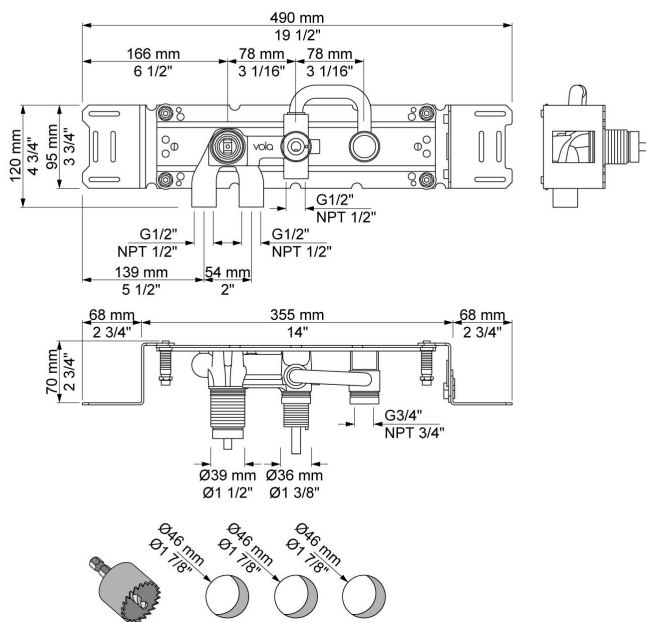

--

Date:
Client:
Projet:

**2411C-071**

Mitigeur inverseur avec bec fixe et douche à main. 2411C-071UP = Partie encastrée, mitigeur inverseur 2400T. 2411C-071AP = Poignée NR21, poignée d'inverseur NR24G, bec fixe gros débit 010C (longueur 160 mm) douche à main à gauche et son support 070, 2 rosaces 001 (diamètre 60 mm), rosace 001G (diamètre 60 mm), rosace 2001 (diamètre 60 mm).

**001**

Rosace de finition pour mitigeur sur plan. (diamètre intérieur 30 mm, diamètre extérieur 60 mm).

**001G**

Rosace diamètre 60 mm. Trou diamètre 33 mm.

**010C**

Bec fixe 160 mm, gros débit.

**070**  
Douche à main et support avec clapet de non retour, flexible de douche en T2.

**2001**  
Rosace diamètre 60 mm. Trou diamètre 39 mm.

**200M**  
Sortie séparée. Arrivée: 1/2".

**2400T**

Mitigeur avec inverseur avec sortie juxtaposée (entraxe 78 mm) et sortie séparée 200M. Arrivée : 1/2".

**NR21**

Poignée pour mitigeurs 2100, 2200, 2300, 2400.

**NR24G**

Poignée d'inverseur pour 2400, levier de commande finition identique que poignée (standard).