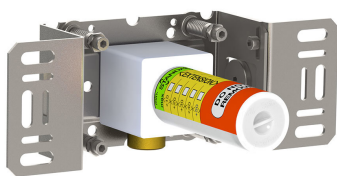

--

Date:
Client:
Projet:

**2411C-071**

Mitigeur inverseur avec bec fixe et douche à main. 2411C-071UP = Partie encastrée, mitigeur inverseur 2400T. 2411C-071AP = Poignée NR21, poignée d'inverseur NR24G, bec fixe gros débit 010C (longueur 160 mm) douche à main à gauche et son support 070, 2 rosaces 001 (diamètre 60 mm), rosace 001G (diamètre 60 mm), rosace 2001 (diamètre 60 mm).

**001**

Rosace de finition pour mitigeur sur plan. (diamètre intérieur 30 mm, diamètre extérieur 60 mm).

**001G**

Rosace diamètre 60 mm. Trou diamètre 33 mm.

**010C**

Bec fixe 160 mm, gros débit.

**070**  
Douche à main et support avec clapet de non retour, flexible de douche en T2.

**2001**  
Rosace diamètre 60 mm. Trou diamètre 39 mm.

**200M**  
Sortie séparée. Arrivée: 1/2".

**2400T**

Mitigeur avec inverseur avec sortie juxtaposée (entraxe 78 mm) et sortie séparée 200M. Arrivée : 1/2".

**NR21**

Poignée pour mitigeurs 2100, 2200, 2300, 2400.

**NR24G**

Poignée d'inverseur pour 2400, levier de commande finition identique que poignée (standard).