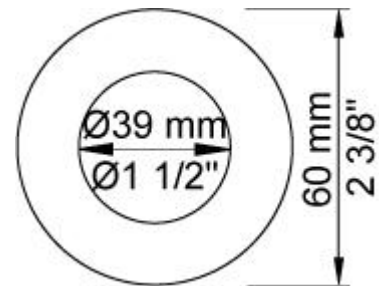

--

Date:
Client:
Projet:

**2411C-071**

Mitigeur inverseur avec bec fixe et douche à main. 2411C-071UP = Partie encastrée, mitigeur inverseur 2400T. 2411C-071AP = Poignée NR21, poignée d'inverseur NR24G, bec fixe gros débit 010C (longueur 160 mm) douche à main à gauche et son support 070, 2 rosaces 001 (diamètre 60 mm), rosace 001G (diamètre 60 mm), rosace 2001 (diamètre 60 mm).

**001**

Rosace de finition pour mitigeur sur plan. (diamètre intérieur 30 mm, diamètre extérieur 60 mm).

**001G**

Rosace diamètre 60 mm. Trou diamètre 33 mm.

**010C**

Bec fixe 160 mm, gros débit.

**070**  
Douche à main et support avec clapet de non retour, flexible de douche en T2.

**2001**  
Rosace diamètre 60 mm. Trou diamètre 39 mm.

**200M**  
Sortie séparée. Arrivée: 1/2".

**2400T**

Mitigeur avec inverseur avec sortie juxtaposée (entraxe 78 mm) et sortie séparée 200M. Arrivée : 1/2".