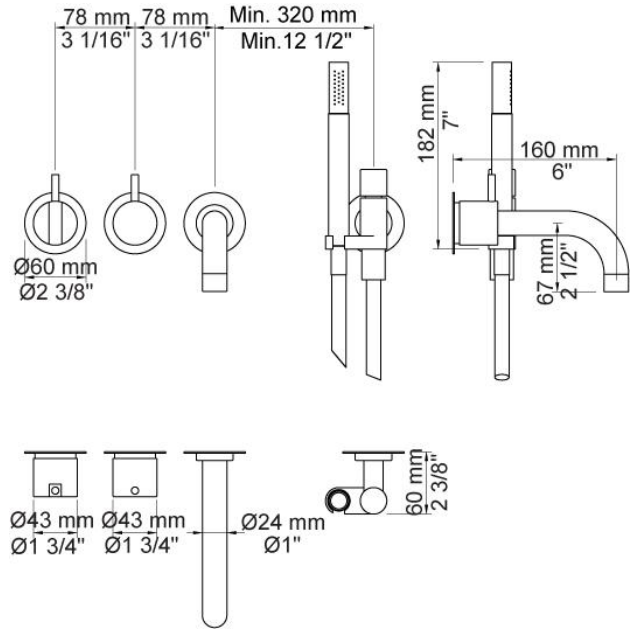

--

Date:
Client:
Projet:

**2411C-071**

Mitigeur inverseur avec bec fixe et douche à main. 2411C-071UP = Partie encastrée, mitigeur inverseur 2400T. 2411C-071AP = Poignée NR21, poignée d'inverseur NR24G, bec fixe gros débit 010C (longueur 160 mm) douche à main à gauche et son support 070, 2 rosaces 001 (diamètre 60 mm), rosace 001G (diamètre 60 mm), rosace 2001 (diamètre 60 mm).

**Débit**

	Bar:	1,0	2,0	3,0	4,0	5,0
010C	(l/min)	10,4	14,7	18,0	20,8	23,2
070	(l/min)	5,2	7,3	9,0	9,0	9,0

**Disponible en finitions**

Couleur 02, Gris	Couleur 21, Rouge carmin
Couleur 04, Bleu vif	Couleur 25, Rose
Couleur 05, Orange	Couleur 27, Noir mat
Couleur 06, Vert clair	Couleur 28, Blanc mat
Couleur 08, Jaune	Couleur 40, Acier inox brossé
Couleur 09, Gris Manhattan	Couleur 60, Noir
Couleur 12, Marron	Couleur 61, Noir Brossé
Couleur 14, Rouge vermillon	Couleur 62, Noir intense
Couleur 15, Bleu sombre	Couleur 63, Cuivre brillant
Couleur 16, Chrome brillant	Couleur 64, Cuivre Brossé
Couleur 17, Noir brillant	Couleur 65, Or brillant
Couleur 18, Blanc brillant	Couleur 68, Nickel
Couleur 19, Laiton naturel	Couleur 70, Or brossé
Couleur 20, Chrome brossé	

**001**

Rosace de finition pour mitigeur sur plan. (diamètre intérieur 30 mm, diamètre extérieur 60 mm).

**001G**

Rosace diamètre 60 mm. Trou diamètre 33 mm.

**010C**

Bec fixe 160 mm, gros débit.

**070**  
Douche à main et support avec clapet de non retour, flexible de douche en T2.

**2001**  
Rosace diamètre 60 mm. Trou diamètre 39 mm.

**200M**  
Sortie séparée. Arrivée: 1/2".

**2400T**

Mitigeur avec inverseur avec sortie juxtaposée (entraxe 78 mm) et sortie séparée 200M. Arrivée : 1/2".