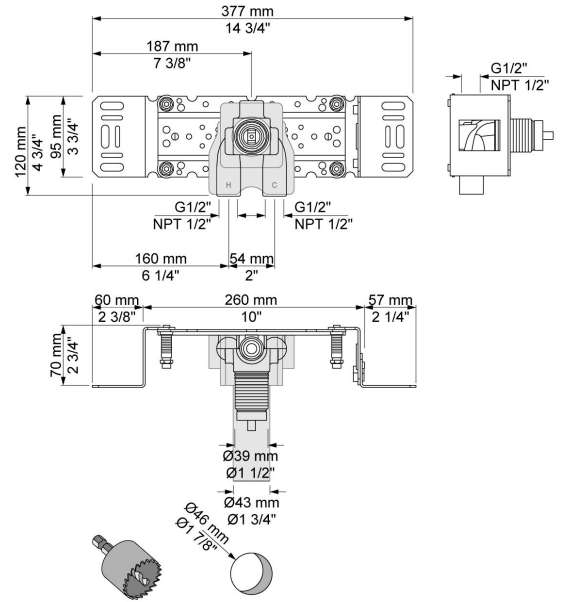

**2200V**

Mitigeur pour gros débit sans sortie séparée. Arrivée : 1/2".

**Débit**

	Bar:	1,0	2,0	3,0	4,0	5,0
2200V	(l/min)	14,4	20,4	25,0	28,9	32,3

**Disponible en finitions**