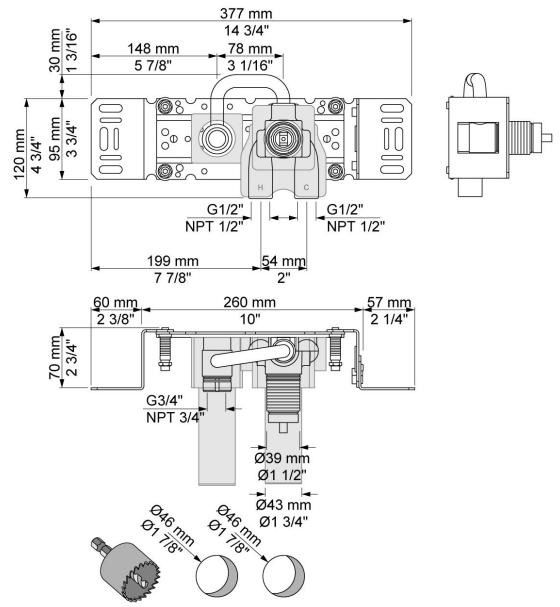

| |
|--|
| |
|--|

| |
|---------|
| Date: |
| Client: |
| Projet: |

2100X

Mitigeur avec sortie juxtaposée (avec poignée de mitigeur à droite) pour gros débit. Arrivée : 1/2".

Débit

| | Bar: | 1,0 | 2,0 | 3,0 | 4,0 | 5,0 |
|-------|---------|------|------|------|------|------|
| 2100X | (l/min) | 12,7 | 18,0 | 22,0 | 25,4 | 28,4 |