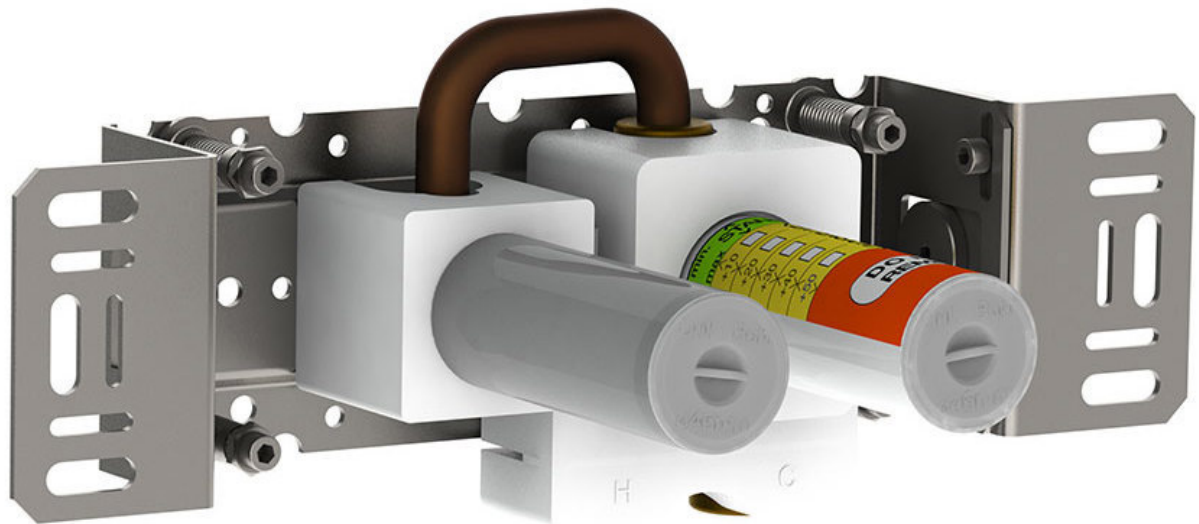

| |
|--|
| |
|--|

| |
|---------|
| Date: |
| Client: |
| Projet: |

2100X

Mitigeur avec sortie juxtaposée (avec poignée de mitigeur à droite) pour gros débit. Arrivée : 1/2".

Débit

| | Bar: | 1,0 | 2,0 | 3,0 | 4,0 | 5,0 |
|-------|---------|------|------|------|------|------|
| 2100X | (l/min) | 12,7 | 18,0 | 22,0 | 25,4 | 28,4 |

Disponible en finitions