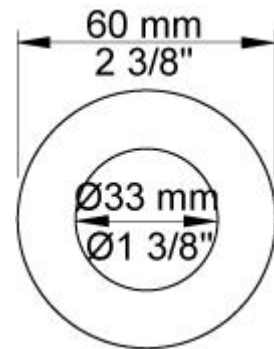

--

Date:
Client:
Projet:

**1641T8**

Mélangeur mural apparent pour combiné bain-douche avec inverseur et douche à main 1640, 3 rosaces 001G (diamètre 60 mm), support pour douche à main à droite T8. Hors tout depuis le mur : 205 mm. Entraxe arrivée : 140-160 mm. Connexion 1/2" connexion excentrée.

**Débit**

	Bar:	1,0	2,0	3,0	4,0	5,0
1641T8	(l/min)	12,1	17,1	21,0	24,2	27,1
T2	(l/min)	6,6	9,4	11,5	13,3	14,8

**Disponible en finitions**

Couleur 02, Gris	Couleur 21, Rouge carmin
Couleur 04, Bleu vif	Couleur 25, Rose
Couleur 05, Orange	Couleur 27, Noir mat
Couleur 06, Vert clair	Couleur 28, Blanc mat
Couleur 08, Jaune	Couleur 40, Acier inox brossé
Couleur 09, Gris Manhattan	Couleur 60, Noir
Couleur 12, Marron	Couleur 61, Noir Brossé
Couleur 14, Rouge vermillon	Couleur 62, Noir intense
Couleur 15, Bleu sombre	Couleur 63, Cuivre brillant
Couleur 16, Chrome brillant	Couleur 64, Cuivre Brossé
Couleur 17, Noir brillant	Couleur 65, Or brillant
Couleur 18, Blanc brillant	Couleur 68, Nickel
Couleur 19, Laiton naturel	Couleur 70, Or brossé
Couleur 20, Chrome brossé	

**001G**

Rosace diamètre 60 mm. Trou diamètre 33 mm.

**T2**

Douche à main avec flexible de douche 1,5 m.

**T8**

Support de douche position repos.