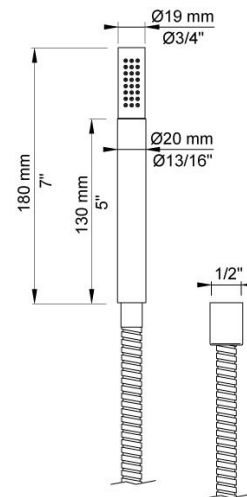

--

Date:
Client:
Projet:

**1641T8**

Mélangeur mural apparent pour combiné bain-douche avec inverseur et douche à main 1640, 3 rosaces 001G (diamètre 60 mm), support pour douche à main à droite T8. Hors tout depuis le mur : 205 mm. Entraxe arrivée : 140-160 mm. Connexion 1/2" connexion excentrée.

**Débit**

	Bar:	1,0	2,0	3,0	4,0	5,0
1641T8	(l/min)	12,1	17,1	21,0	24,2	27,1
T2	(l/min)	6,6	9,4	11,5	13,3	14,8

**Disponible en finitions**

Couleur 02, Gris	Couleur 21, Rouge carmin
Couleur 04, Bleu vif	Couleur 25, Rose
Couleur 05, Orange	Couleur 27, Noir mat
Couleur 06, Vert clair	Couleur 28, Blanc mat
Couleur 08, Jaune	Couleur 40, Acier inox brossé
Couleur 09, Gris Manhattan	Couleur 60, Noir
Couleur 12, Marron	Couleur 61, Noir Brossé
Couleur 14, Rouge vermillon	Couleur 62, Noir intense
Couleur 15, Bleu sombre	Couleur 63, Cuivre brillant
Couleur 16, Chrome brillant	Couleur 64, Cuivre Brossé
Couleur 17, Noir brillant	Couleur 65, Or brillant
Couleur 18, Blanc brillant	Couleur 68, Nickel
Couleur 19, Laiton naturel	Couleur 70, Or brossé
Couleur 20, Chrome brossé	

**001G**

Rosace diamètre 60 mm. Trou diamètre 33 mm.

**T2**

Douche à main avec flexible de douche 1,5 m.

**T8**

Support de douche position repos.