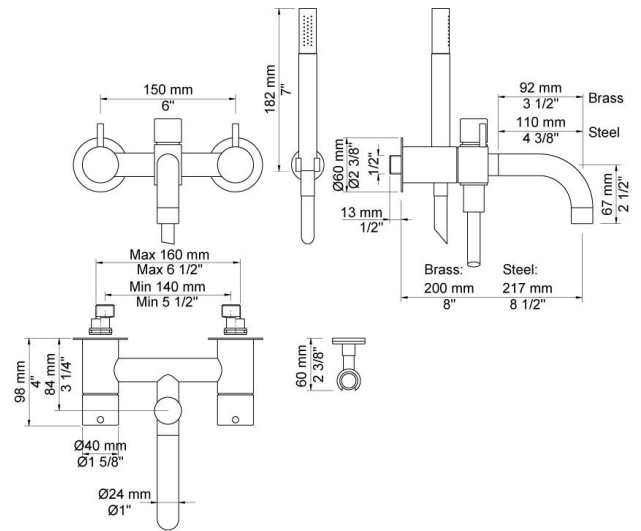

--

Date:
Client:
Projet:

**1641T8**

Mélangeur mural apparent pour combiné bain-douche avec inverseur et douche à main 1640, 3 rosaces 001G (diamètre 60 mm), support pour douche à main à droite T8. Hors tout depuis le mur : 205 mm. Entraxe arrivée : 140-160 mm. Connexion 1/2" connexion excentrée.

**Débit**

	Bar:	1,0	2,0	3,0	4,0	5,0
1641T8	(l/min)	12,1	17,1	21,0	24,2	27,1
T2	(l/min)	6,6	9,4	11,5	13,3	14,8

**Disponible en finitions**

Couleur 02, Gris	Couleur 21, Rouge carmin
Couleur 04, Bleu vif	Couleur 25, Rose
Couleur 05, Orange	Couleur 27, Noir mat
Couleur 06, Vert clair	Couleur 28, Blanc mat
Couleur 08, Jaune	Couleur 40, Acier inox brossé
Couleur 09, Gris Manhattan	Couleur 60, Noir
Couleur 12, Marron	Couleur 61, Noir Brossé
Couleur 14, Rouge vermillon	Couleur 62, Noir intense
Couleur 15, Bleu sombre	Couleur 63, Cuivre brillant
Couleur 16, Chrome brillant	Couleur 64, Cuivre Brossé
Couleur 17, Noir brillant	Couleur 65, Or brillant
Couleur 18, Blanc brillant	Couleur 68, Nickel
Couleur 19, Laiton naturel	Couleur 70, Or brossé
Couleur 20, Chrome brossé	

**001G**

Rosace diamètre 60 mm. Trou diamètre 33 mm.

**T2**

Douche à main avec flexible de douche 1,5 m.

**T8**

Support de douche position repos.