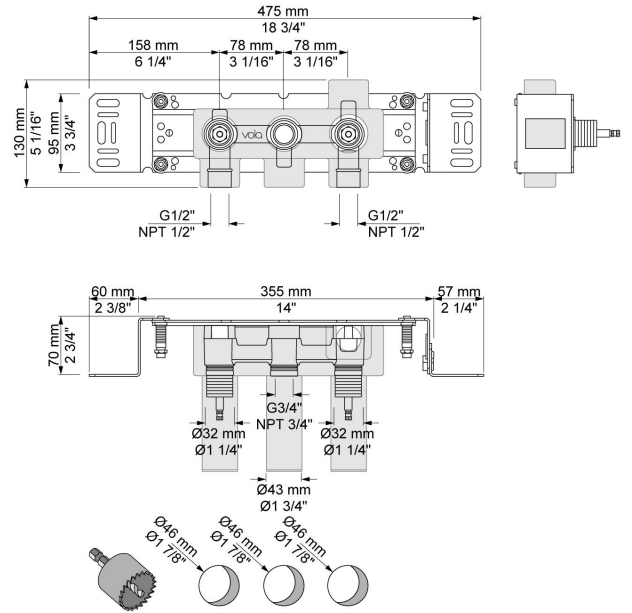

--

Date:
Client:
Projet:

1500

Mélangeur double commande avec sortie au milieu. Arrivée : 1/2".

Débit

	Bar:	1,0	2,0	3,0	4,0	5,0
1500	(l/min)	34,6	49,0	60,0	69,3	77,5

Disponible en finitions

Couleur 60, Noir	Couleur 64, Cuivre Brossé
Couleur 61, Noir Brossé	Couleur 65, Or brillant
Couleur 62, Noir intense	Couleur 68, Nickel
Couleur 63, Cuivre brillant	Couleur 70, Or brossé