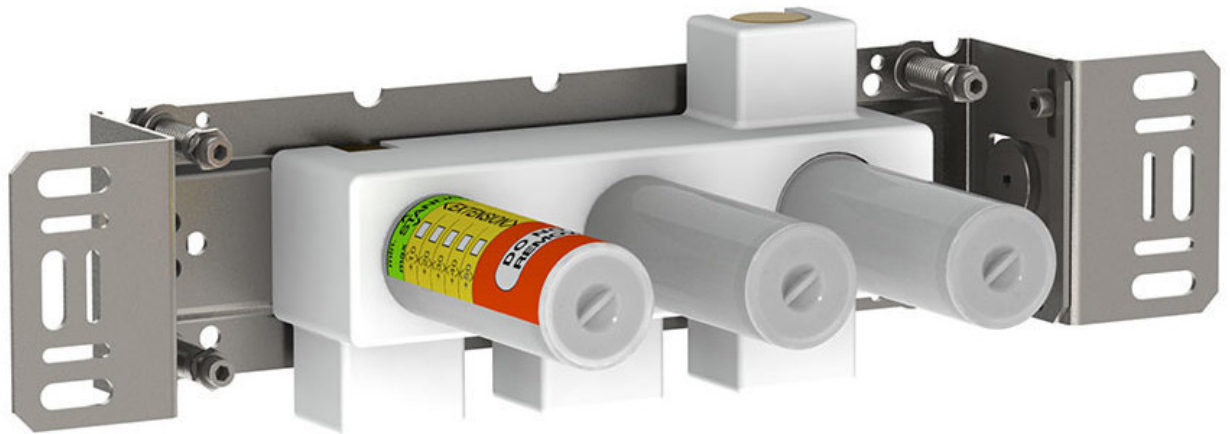

--

Date:
Client:
Projet:

1500

Mélangeur double commande avec sortie au milieu. Arrivée : 1/2".

Débit

	Bar:	1,0	2,0	3,0	4,0	5,0
1500	(l/min)	34,6	49,0	60,0	69,3	77,5

Disponible en finitions

Couleur 60, Noir	Couleur 64, Cuivre Brossé
Couleur 61, Noir Brossé	Couleur 65, Or brillant
Couleur 62, Noir intense	Couleur 68, Nickel
Couleur 63, Cuivre brillant	Couleur 70, Or brossé