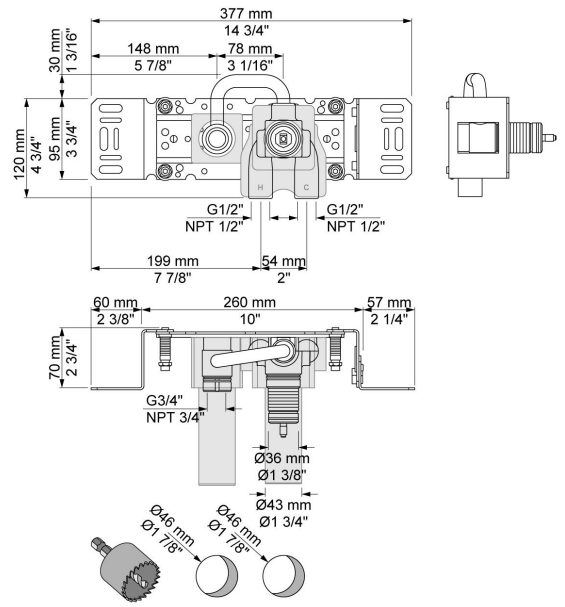

--

Date:
Client:
Projet:

100X

Mitigeur monocommande avec sortie juxtaposée (avec poignée à droite).
Arrivée : 1/2".

Débit

	Bar:	1,0	2,0	3,0	4,0	5,0
100X	(l/min)	10,4	14,7	18,0	20,8	23,2

Disponible en finitions