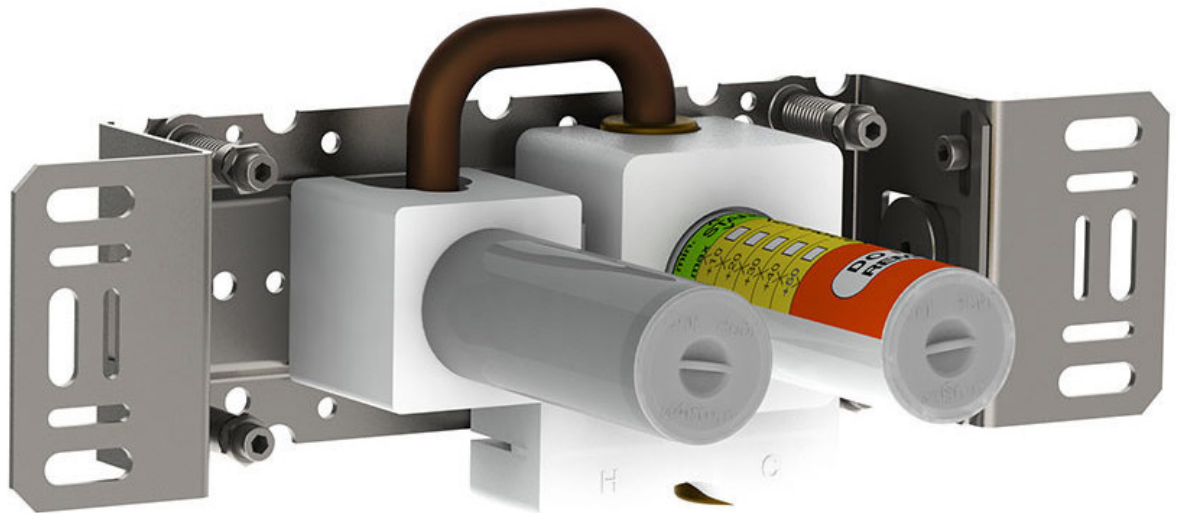

--

Date:
Client:
Projet:

100X

Mitigeur monocommande avec sortie juxtaposée (avec poignée à droite).
Arrivée : 1/2".

Débit

	Bar:	1,0	2,0	3,0	4,0	5,0
100X	(l/min)	10,4	14,7	18,0	20,8	23,2

Disponible en finitions