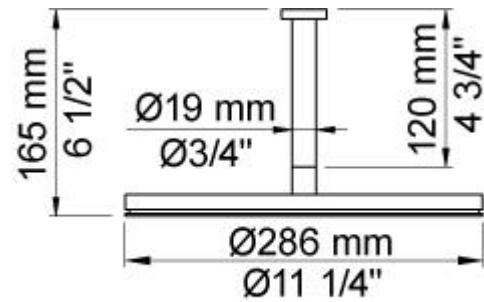

--

Date:
Client:
Projet:

060A

Douche ronde effet pluie, fixation au plafond. Rosace 001 diam. 60 mm inclus.

Débit

	Bar:	1,0	2,0	3,0	4,0	5,0
060A	(l/min)	12,7	18,0	22,0	25,4	28,4

**Disponible en finitions**

Couleur 02, Gris	Couleur 21, Rouge carmin
Couleur 04, Bleu vif	Couleur 25, Rose
Couleur 05, Orange	Couleur 27, Noir mat
Couleur 06, Vert clair	Couleur 28, Blanc mat
Couleur 08, Jaune	Couleur 40, Acier inox brossé
Couleur 09, Gris Manhattan	Couleur 60, Noir
Couleur 12, Marron	Couleur 61, Noir Brossé
Couleur 14, Rouge vermillon	Couleur 62, Noir intense
Couleur 15, Bleu sombre	Couleur 63, Cuivre brillant
Couleur 16, Chrome brillant	Couleur 64, Cuivre Brossé
Couleur 17, Noir brillant	Couleur 65, Or brillant
Couleur 18, Blanc brillant	Couleur 68, Nickel
Couleur 19, Laiton naturel	Couleur 70, Or brossé
Couleur 20, Chrome brossé	