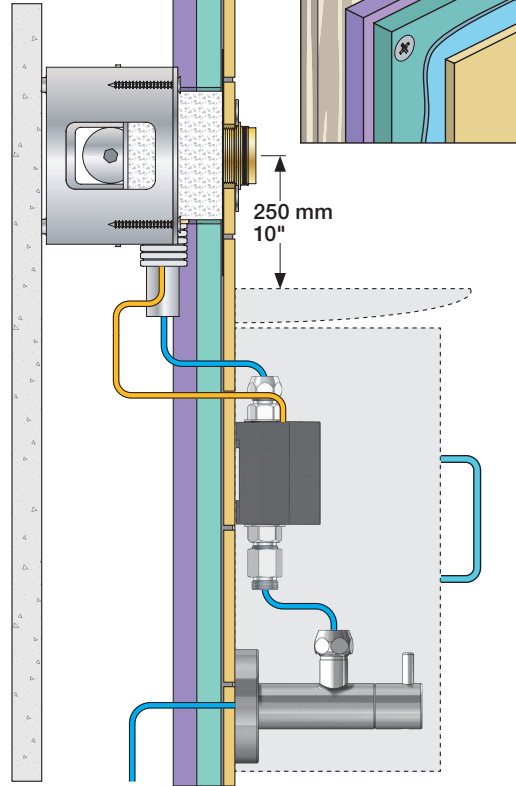

Installation examples  
Installationsbeispiele

Fig. 1

Installationseksempler  
Installationsexemplar

Fig. 2

Installatie voorbeelden  
l'installation des exemples

Fig. 3

Fig. 4 Ceiling mounted  
Deckenmontage  
Loftmonteret

Takmonterad  
Plafondmontage  
Monté au plafond

Fig. 5

Wiring diagram  
Schaltplan

Ledningsdiagram  
kopplingschema

Aansluitschema  
Schéma de câblage

VR2650: 2xVR41, VR2652, VR2629  
 VR2651: 2xVR41, VR2652, VR2629 (USA)  
 VR2654: 4xVR2647, VR2648, 2xVR2650, 2xVR266A