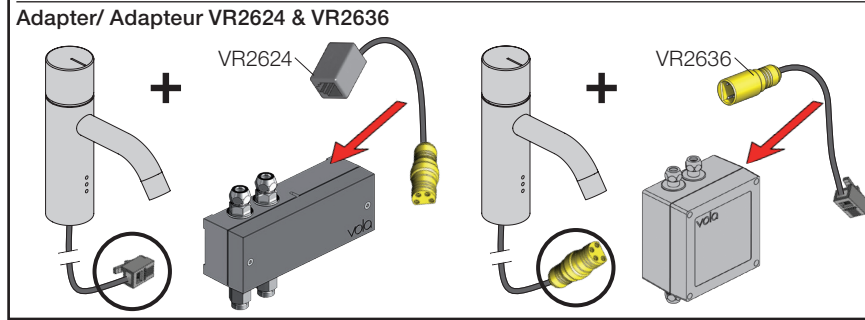

Settings: Einstellung:	Setting: Justering:	Afstelling: Réglage:			
	Sec.	1	2	3	4
DEFAULT SETTING:		ON	ON	ON	ON
ON	0	ON	ON	ON	ON = 20 sec. - hygienic rinse every 24h. - hygiejneski 24t efter sidste brug. - hygienisk skölja varje 24 timmar. - hygiënisch spoelen iedere 24 uur. - Rinçage hygiénique chaque 24h.
OFF	3	ON	OFF	ON	
	5	ON	OFF	OFF	
	8	OFF	ON	ON	
	10	OFF	ON	OFF	
	15	OFF	OFF	ON	
	20	OFF	OFF	OFF	
SPECIAL: Long spout Lange Auslauf Langt udløb Långt utlopp Lange uitloop Long bec	*0	ON	ON	OFF	

Installation requirements:
Installationsanforderungen:

Sunlight or light from halogen lamps can shorten the signal range.
Sonnenlicht oder Licht von Halogenlampen können das Signal verkürzen.
Skarpt sollys eller halogenlys, kan forkorte rækkevidden.
Starkt sollyls eller halogenbelysning kan förkorta signalen/känsligheten.
Directe lichtinval van de zon of van halogeen lampen kan het signaal verkorten.
La lumière du soleil ou des lampes à halogène peut perturber le fonctionnement du détecteur.

Krav til installation:
Installationskrav:

No mirroring surfaces opposite the sensor.
Keine spiegelnden Flächen vor dem Sensor.
Ingen reflekterende overflader modsat sensoren.
Inga speglende ytor motsatta sensorn.
Geen spiegelen oppervlakken tegenover de sensor.
Pas de surfaces réfléchissantes opposées du capteur.

Installatie Vereisten:
Exigences d'installation: