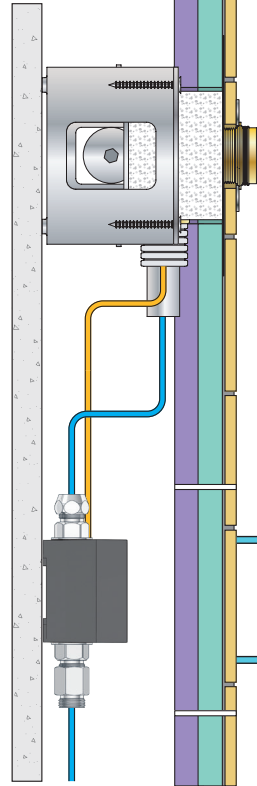

Installationseksempler
Installationsexemplar

Fig. 2