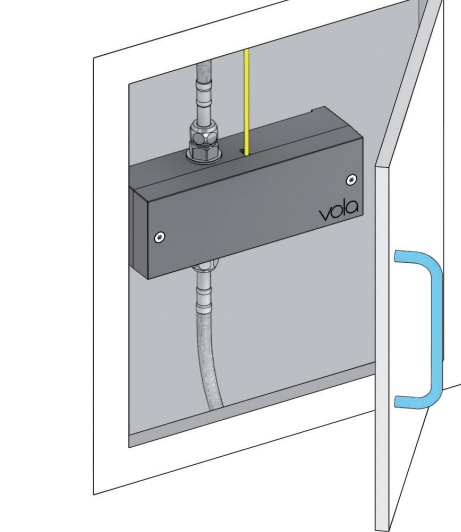

Installation examples  
Installationsbeispiele

Fig. 1

Installationseksempler  
Installationsexemplar

Fig. 2

Installatie voorbeelden  
l'installation des exemples

Fig. 3

Fig. 4 Ceiling mounted  
Deckenmontage  
Loftmonteret

Takmonterad  
Plafondmontage  
Monté au plafond

Fig. 5

Wiring diagram  
Schaltplan

Ledningsdiagram  
kopplingschema

Aansluitschema  
Schéma de câblage

VR2650: 2xVR41, VR2652, VR2629  
 VR2651: 2xVR41, VR2652, VR2629 (USA)  
 VR2654: 4xVR2647, VR2648, 2xVR2650, 2xVR266A