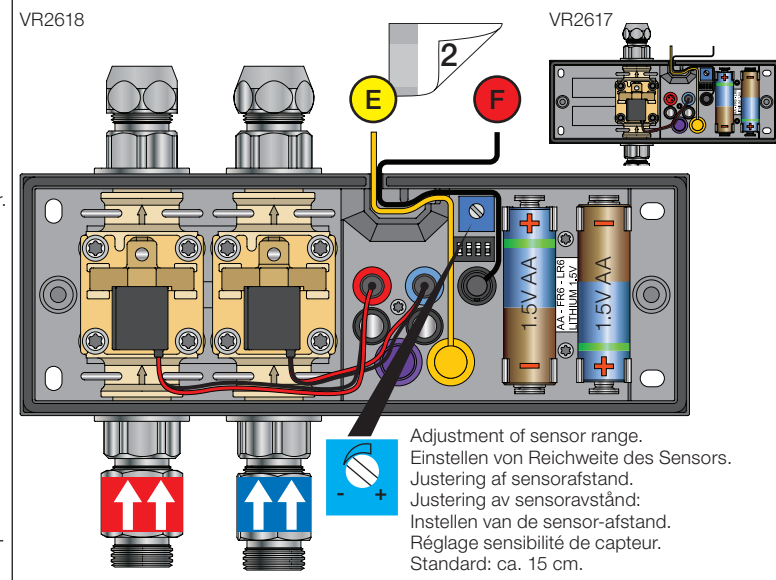

F DC Power supply DC Stromversorgung DC Nättaggregat

VR2622: ROW & GB 110 - 230V~/50-60Hz
VR2626: EU 9V~/300 mA
VR2623, IPX5: 100 - 240V~/50-60Hz/130mA
9V~/660 mA

VR2622/VR2626: 2 m

VR2623, IP64: 1 m

DC strømforsyning DC Nättaggregat

DC voeding Alimentation électrique

VR2622-VR2623-VR2626
VR2624-VR2636:
To be ordered separately
Separat bestellen
Bestilles særskilt
Beställas separat
Apart te bestellen
À commander séparément

Battery operation Batteriebetrieb Batteridrift Batterij bedrijf

2 x 1.5V AA - FR6 - FR6

Batteries **MUST** be removed if operated by Power supply.
Batterien **MÜSSEN** bei Stromversorgung entfernt werden.
Batterierne **SKAL** fjernes ved brug af strømforsyning.
Batterier **SKAL** tas bort om der anvendes nättaggregat.
Batterijen **MOETEN** worden verwijderd als ze op netvoeding werken.
Les piles **DOIVENT** être impérativement retirées si on utilise l'alimentation électrique.