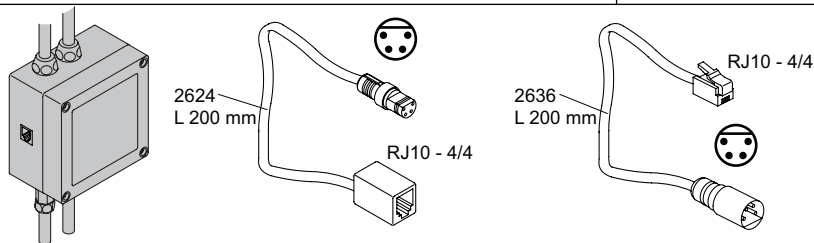

RB1E, HV1E:  
 2656 - 1.5 m

247 US: 2601\$ Cu: 221: Ø10 mm

L 500 mm L 500 mm L 350 mm

Adapter  
 Adapteur

Discontinued model  
 aufgeföhrte Modell  
 Udgået model  
 Avvecklad modell  
 Beändigde model  
 Modèle discontinué