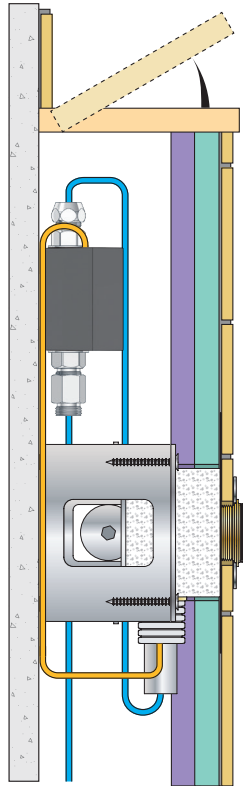

VR2622/VR2626: 2 m

VR2623, IP64: 1 m

**DC strømforsyning** DC Nättaggregat

**DC voeding** Alimentation électrique

VR2622-VR2623-VR2626  
VR2624-VR2636:  
To be ordered separately  
Separat bestellen  
Bestilles særskilt  
Beställas separat  
Apart te bestellen  
À commander séparément

**Battery operation** Batteriebetrieb Batteridrift Batterij bedrijf

2 x 1.5V AA - FR6 - FR6

Batteries **MUST** be removed if operated by Power supply.  
Batterien **MÜSSEN** bei Stromversorgung entfernt werden.  
Batterierne **SKAL** fjernes ved brug af strømforsyning.  
Batterier **SKAL** tas bort om der anvendes nättaggregat.  
Batterijen **MOETEN** worden verwijderd als ze op netvoeding werken.  
Les piles **DOIVENT** être impérativement retirées si on utilise l'alimentation électrique.

Installation examples  
Installationsbeispiele

Fig. 1

Installationseksempler  
Installationsexemplar

Fig. 2

Installatie voorbeelden  
l'installation des exemples

Fig. 3

Fig. 4 Ceiling mounted  
Deckenmontage  
Loftmonteret

Takmonterad  
Plafondmontage  
Monté au plafond

Fig. 5

Wiring diagram  
Schaltplan

Ledningsdiagram  
kopplingschema

Aansluitschema  
Schéma de câblage

VR2650: 2xVR41, VR2652, VR2629  
 VR2651: 2xVR41, VR2652, VR2629 (USA)  
 VR2654: 4xVR2647, VR2648, 2xVR2650, 2xVR266A