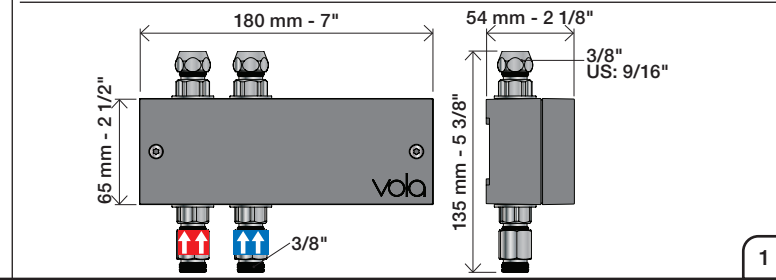

F DC Power supply DC Stromversorgung DC Nättaggregat

VR2622: ROW & GB 110 - 230V~/50-60Hz
VR2626: EU 9V~/300 mA
VR2623, IPX5: 100 - 240V~/50-60Hz/130mA
9V~/660 mA

VR2622/VR2626: 2 m

VR2623, IP64: 1 m

DC strømforsyning DC Nättaggregat

DC voeding Alimentation électrique

VR2622-VR2623-VR2626
VR2624-VR2636:
To be ordered separately
Separat bestellen
Bestilles særskilt
Beställas separat
Apart te bestellen
À commander séparément

Battery operation Batteriebetrieb Batteridrift Batterij bedrijf

2 x 1.5V AA - FR6 - FR6

Batteries **MUST** be removed if operated by Power supply.
Batterien **MÜSSEN** bei Stromversorgung entfernt werden.
Batterierne **SKAL** fjernes ved brug af strømforsyning.
Batterier **SKAL** tas bort om der anvendes nättaggregat.
Batterijen **MOETEN** worden verwijderd als ze op netvoeding werken.
Les piles **DOIVENT** être impérativement retirées si on utilise l'alimentation électrique.