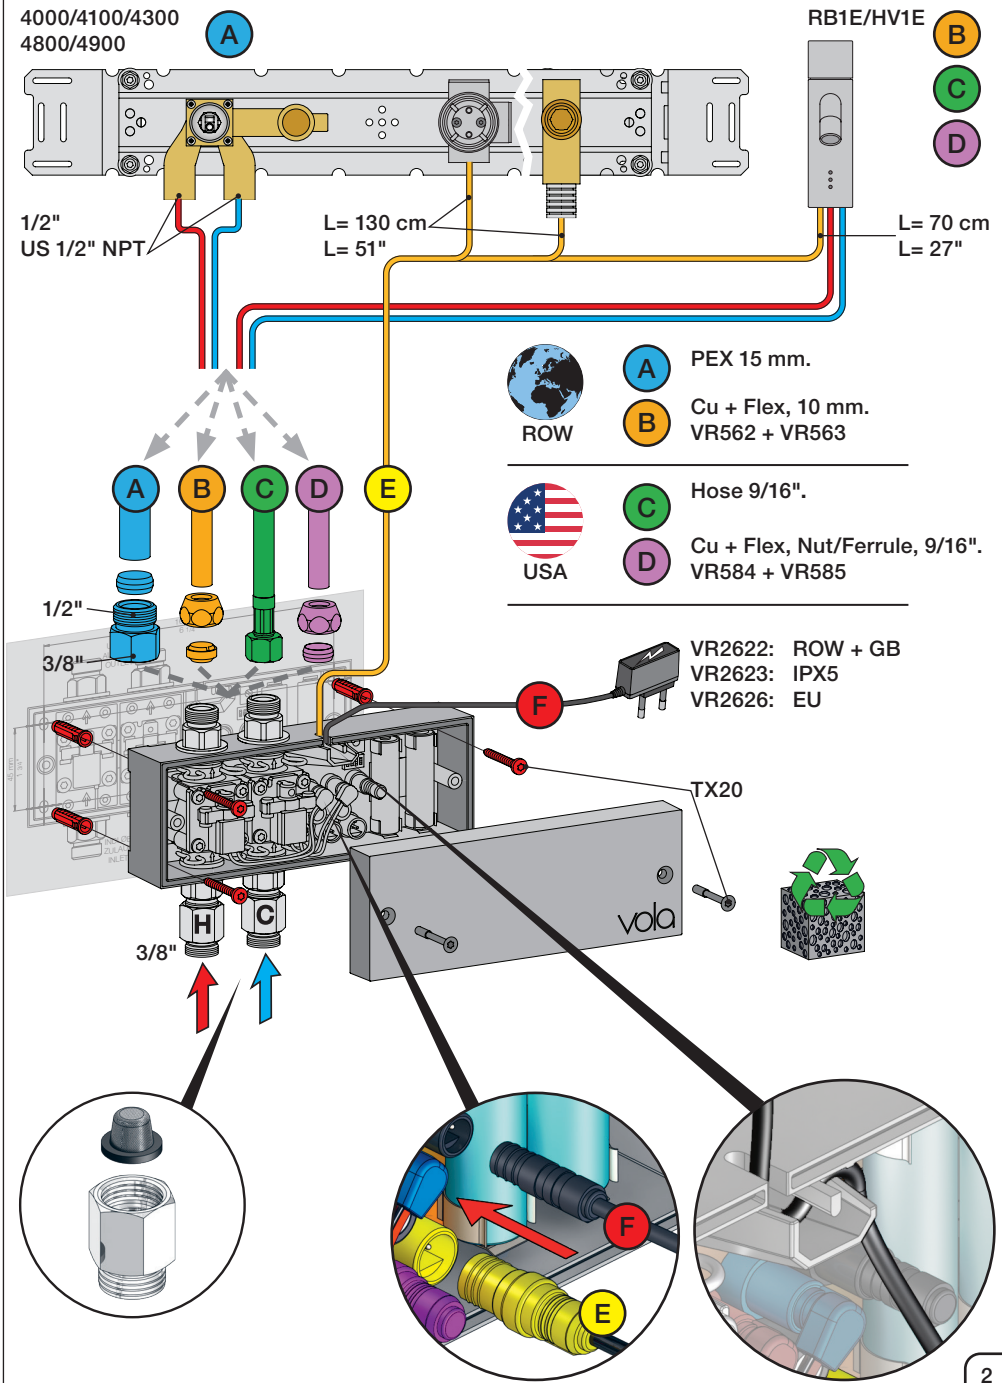

Installation examples  
Installationsbeispiele

Fig. 1

Installationseksempler  
Installationsexemplar

Fig. 2

Installatie voorbeelden  
l'installation des exemples

Fig. 3

Fig. 4 Ceiling mounted  
Deckenmontage  
Loftmonteret

Takmonterad  
Plafondmontage  
Monté au plafond

Fig. 5

Wiring diagram  
Schaltplan

Ledningsdiagram  
kopplingschema

Aansluitschema  
Schéma de câblage

VR2650: 2xVR41, VR2652, VR2629  
 VR2651: 2xVR41, VR2652, VR2629 (USA)  
 VR2654: 4xVR2647, VR2648, 2xVR2650, 2xVR266A

**Additional parts**  
**Zusätzliche Teile**  
**Supplerede dele**  
**Ytterligere delar**

Remote control  
 Fernbedienung  
 Fjernbetjening  
 Fjärrkontroll

Afstandsbediening  
 Contrôle à distance  
 Telemando  
 2625 

Power supply  
 Netzteil  
 Strømforsyning  
 Strömförsörjning

Stroomvoorziening  
 Alimentation  
 Convertidor adaptador 

2622: ROW&GB  
 2626: EU

	EU	GB	US	AUS
Type:	C	G	A	I

 2623: IPX5

Extension  
 2639 - 5 m  
 2645 - 10 m