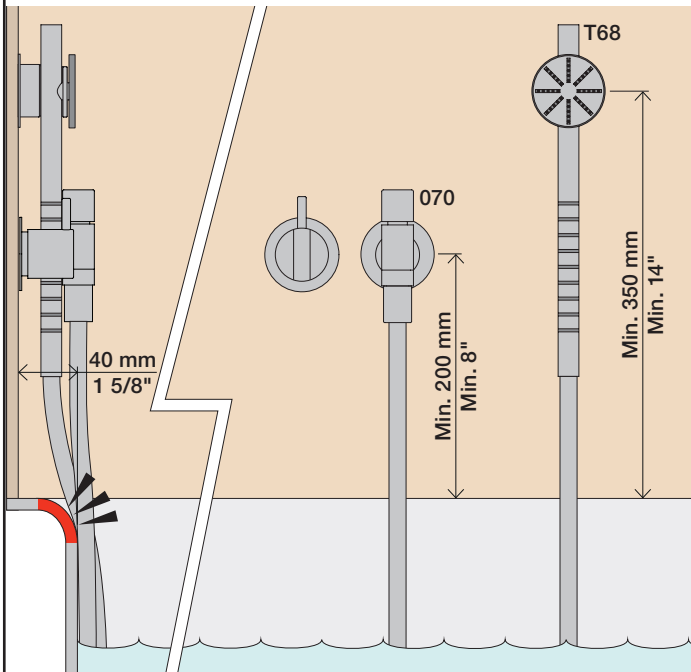

Fitting instruction
 Montageanleitung
 Monteringsvejledning
 Monteringsvægledning
 Montage hanleiding
 Manuel de montage

Data	Bar:	1	2	3	4	5
T60	(l/min) (Gal/min)	6.9 1.8	9.8 2.6	12 3.2	14 3.7	15 4.1
Max. 65°C. 150°F						

USA:
 Max. flow rate:
 1.6 Gal/min
 6.0 l/min.

Service - VR556

Bathtub
Badewanne

Badekar
Badkar

Badkuip
Baignoire

vola
 Lunavej 2
 DK-8700 Horsens
 Tlf : + 45 7023 5500
 sales@vola.com
 www.vola.com

VOLA T65