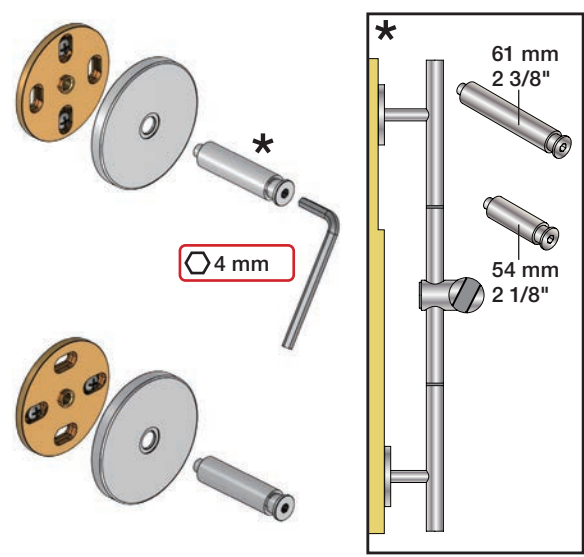

Fitting instruction
 Montageanleitung
 Monteringsvejledning
 Monteringsvægledning
 Montage hanleiding
 Manuel de montage

Data	Bar:	1	2	3	4	5
T60	(l/min) (Gal/min)	6.9 1.8	9.8 2.6	12 3.2	14 3.7	15 4.1
Max. 65°C. 150°F						

USA:
 Max. flow rate:
 1.6 Gal/min
 6.0 l/min.

Service - VR556

Bathtub
Badewanne

Badekar
Badkar

Badkuip
Baignoire

vola
 Lunavej 2
 DK-8700 Horsens
 Tlf : + 45 7023 5500
 sales@vola.com
 www.vola.com

VOLA T65