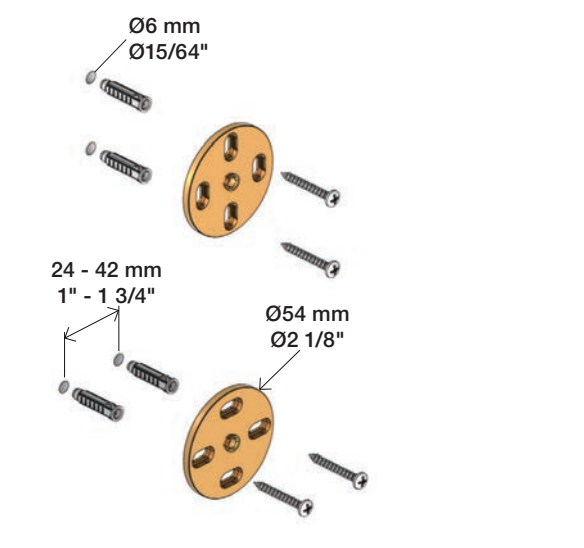

USA:
 Max. flow rate:
 1.6 Gal/min
 6.0 l/min.

Service - VR556

Bathtub
Badewanne

Badekar
Badkar

Badkuip
Baignoire

vola
 Lunavej 2
 DK-8700 Horsens
 Tlf : + 45 7023 5500
 sales@vola.com
 www.vola.com

VOLA T65