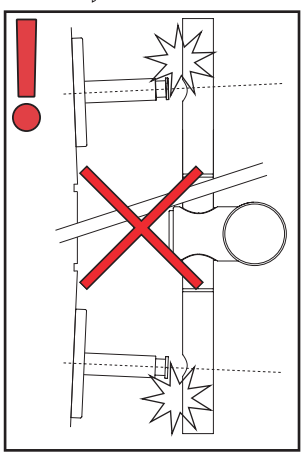

USA:
 Max. flow rate:
 1.6 Gal/min
 6.0 l/min.

Service - VR556

Bathtub
Badewanne

Badekar
Badkar

Badkuip
Baignoire

vola
 Lunavej 2
 DK-8700 Horsens
 Tlf : + 45 7023 5500
 sales@vola.com
 www.vola.com

VOLA T65