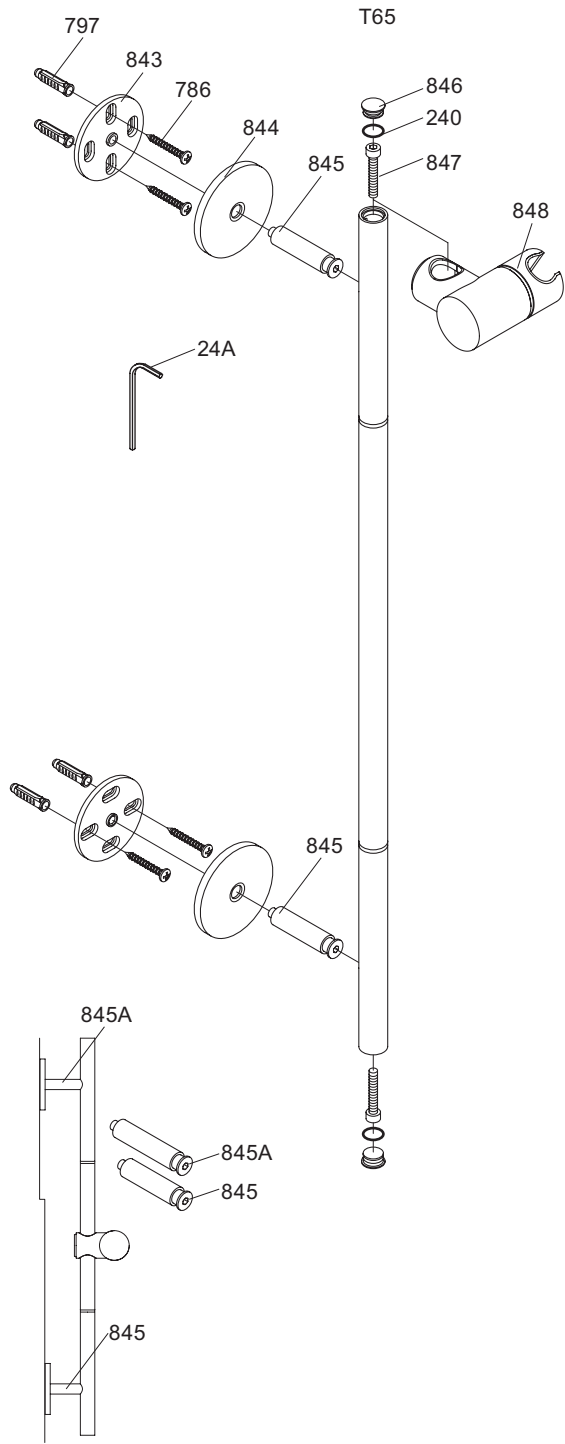

Fitting instruction
 Montageanleitung
 Monteringsvejledning
 Monteringsvægledning
 Montage hanleiding
 Manuel de montage

Data	Bar:	1	2	3	4	5
T60	(l/min) (Gal/min)	6.9 1.8	9.8 2.6	12 3.2	14 3.7	15 4.1
Max. 65°C. 150°F						

USA:
 Max. flow rate:
 1.6 Gal/min
 6.0 l/min.

Service - VR556

Bathtub
Badewanne

Badekar
Badkar

Badkuip
Baignoire

vola
 Lunavej 2
 DK-8700 Horsens
 Tlf : + 45 7023 5500
 sales@vola.com
 www.vola.com

VOLA T65