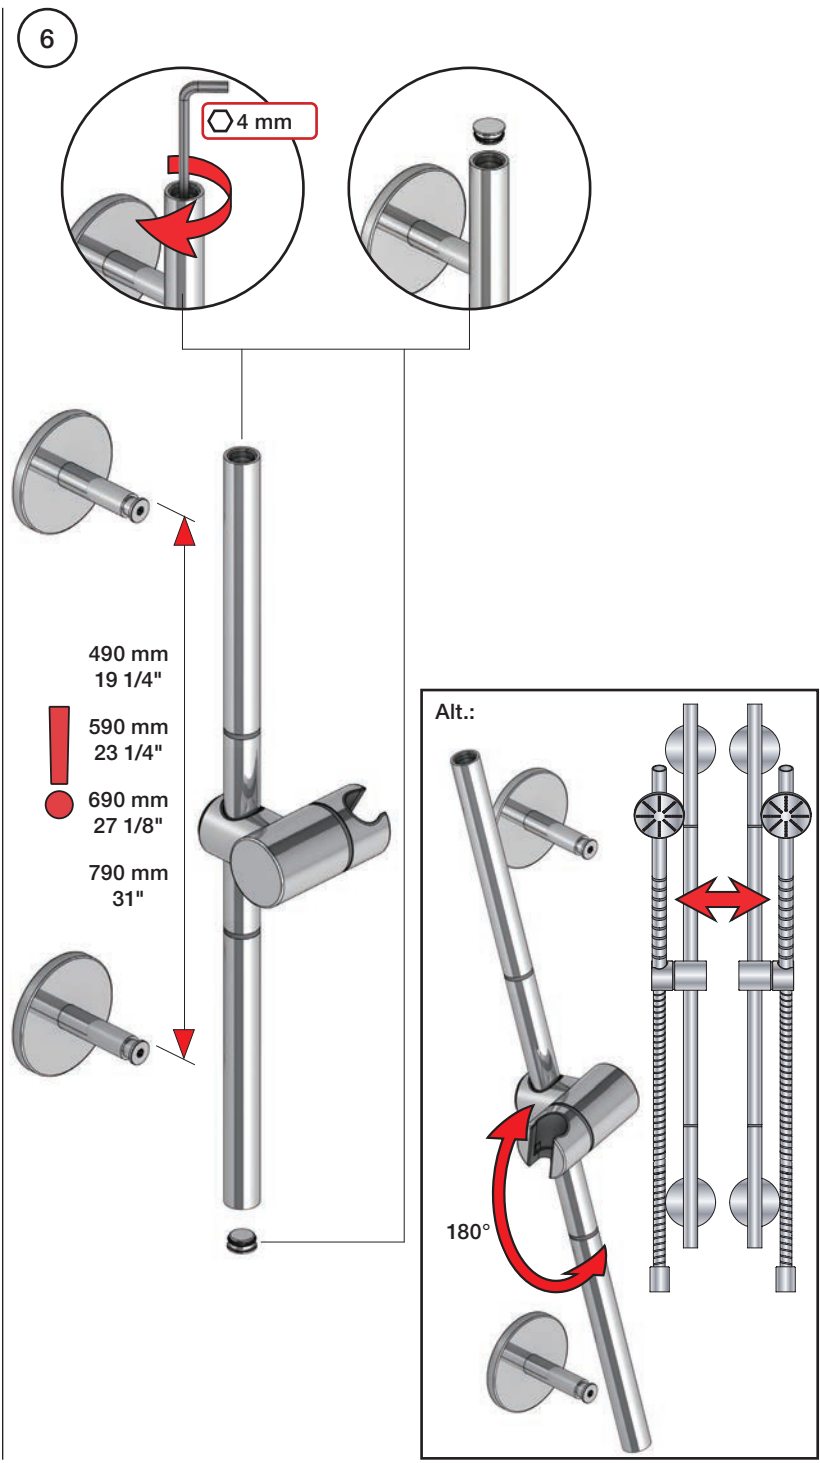

Fitting instruction
 Montageanleitung
 Monteringsvejledning
 Monteringsvægledning
 Montage hanleiding
 Manuel de montage

Data	Bar:	1	2	3	4	5
T60	(l/min) (Gal/min)	6.9 1.8	9.8 2.6	12 3.2	14 3.7	15 4.1
Max. 65°C. 150°F						

USA:
 Max. flow rate:
 1.6 Gal/min
 6.0 l/min.

Service - VR556

Bathtub
Badewanne

Badekar
Badkar

Badkuip
Baignoire

vola
 Lunavej 2
 DK-8700 Horsens
 Tlf : + 45 7023 5500
 sales@vola.com
 www.vola.com

VOLA T65