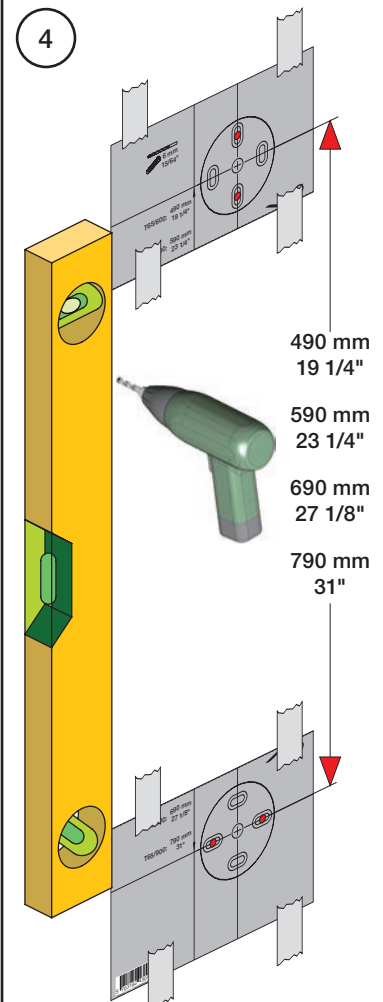

Fitting instruction
 Montageanleitung
 Monteringsvejledning
 Monteringsvægledning
 Montage hanleiding
 Manuel de montage

Data	Bar:	1	2	3	4	5
T60	(l/min) (Gal/min)	6.9 1.8	9.8 2.6	12 3.2	14 3.7	15 4.1
Max. 65°C. 150°F						

USA:
 Max. flow rate:
 1.6 Gal/min
 6.0 l/min.

Service - VR556

Bathtub
Badewanne

Badekar
Badkar

Badkuip
Baignoire

vola
 Lunavej 2
 DK-8700 Horsens
 Tlf : + 45 7023 5500
 sales@vola.com
 www.vola.com

VOLA T65