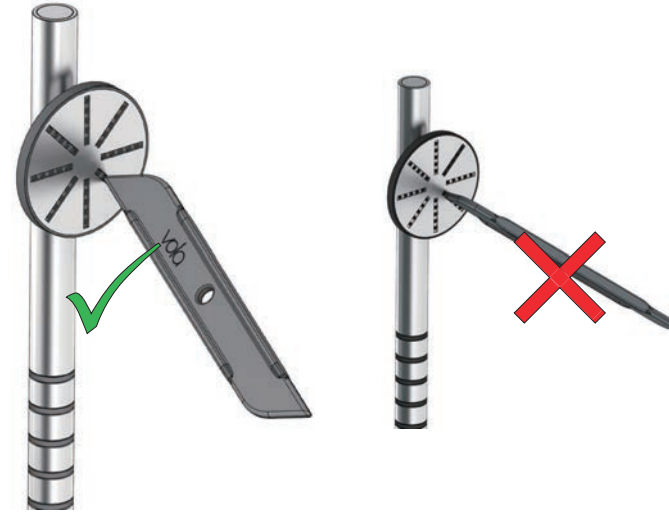

Fitting instruction
 Montageanleitung
 Monteringsvejledning
 Monteringsvægledning
 Montage hanleiding
 Manuel de montage

Data	Bar:	1	2	3	4	5
T60	(l/min) (Gal/min)	6.9 1.8	9.8 2.6	12 3.2	14 3.7	15 4.1
Max. 65°C. 150°F						

USA:
 Max. flow rate:
 1.6 Gal/min
 6.0 l/min.

Service - VR556

Bathtub
Badewanne

Badekar
Badkar

Badkuip
Baignoire

vola
 Lunavej 2
 DK-8700 Horsens
 Tlf : + 45 7023 5500
 sales@vola.com
 www.vola.com

VOLA T65