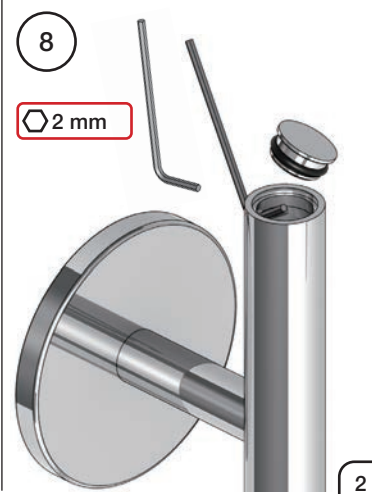

USA:
 Max. flow rate:
 1.6 Gal/min
 6.0 l/min.

Service - VR556

Bathtub
Badewanne

Badekar
Badkar

Badkuip
Baignoire

vola
 Lunavej 2
 DK-8700 Horsens
 Tlf : + 45 7023 5500
 sales@vola.com
 www.vola.com

VOLA T65