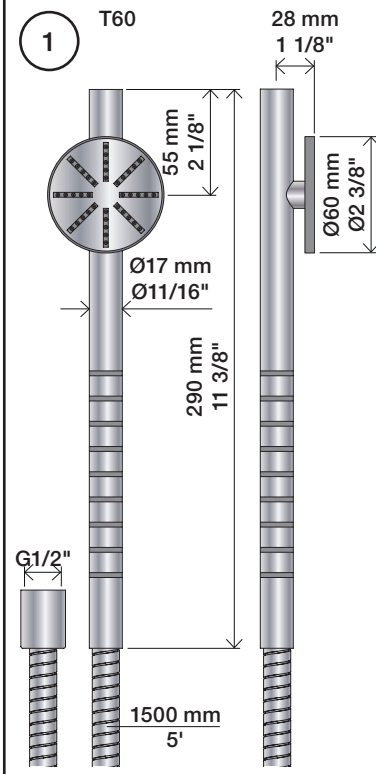

Fitting instruction
 Montageanleitung
 Monteringsvejledning
 Monteringsvægledning
 Montage hanleiding
 Manuel de montage

Data	Bar:	1	2	3	4	5
T60	(l/min) (Gal/min)	6.9 1.8	9.8 2.6	12 3.2	14 3.7	15 4.1
Max. 65°C. 150°F						

USA:
 Max. flow rate:
 1.6 Gal/min
 6.0 l/min.

Service - VR556

Bathtub
Badewanne

Badekar
Badkar

Badkuip
Baignoire

vola
 Lunavej 2
 DK-8700 Horsens
 Tlf : + 45 7023 5500
 sales@vola.com
 www.vola.com

VOLA T65