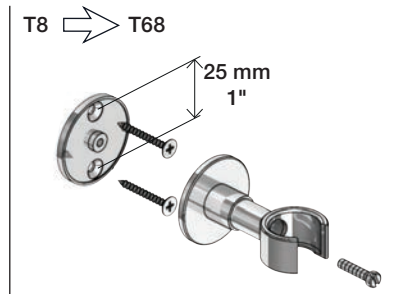

Fitting instruction
 Montageanleitung
 Monteringsvejledning
 Monteringsvægledning
 Montage hanleiding
 Manuel de montage

Data	Bar:	1	2	3	4	5
T60	(l/min) (Gal/min)	6.9 1.8	9.8 2.6	12 3.2	14 3.7	15 4.1
Max. 65°C. 150°F						

USA:
 Max. flow rate:
 1.6 Gal/min
 6.0 l/min.

Service - VR556

Bathtub
Badewanne

Badekar
Badkar

Badkuip
Baignoire

vola
 Lunavej 2
 DK-8700 Horsens
 Tlf : + 45 7023 5500
 sales@vola.com
 www.vola.com

VOLA T65