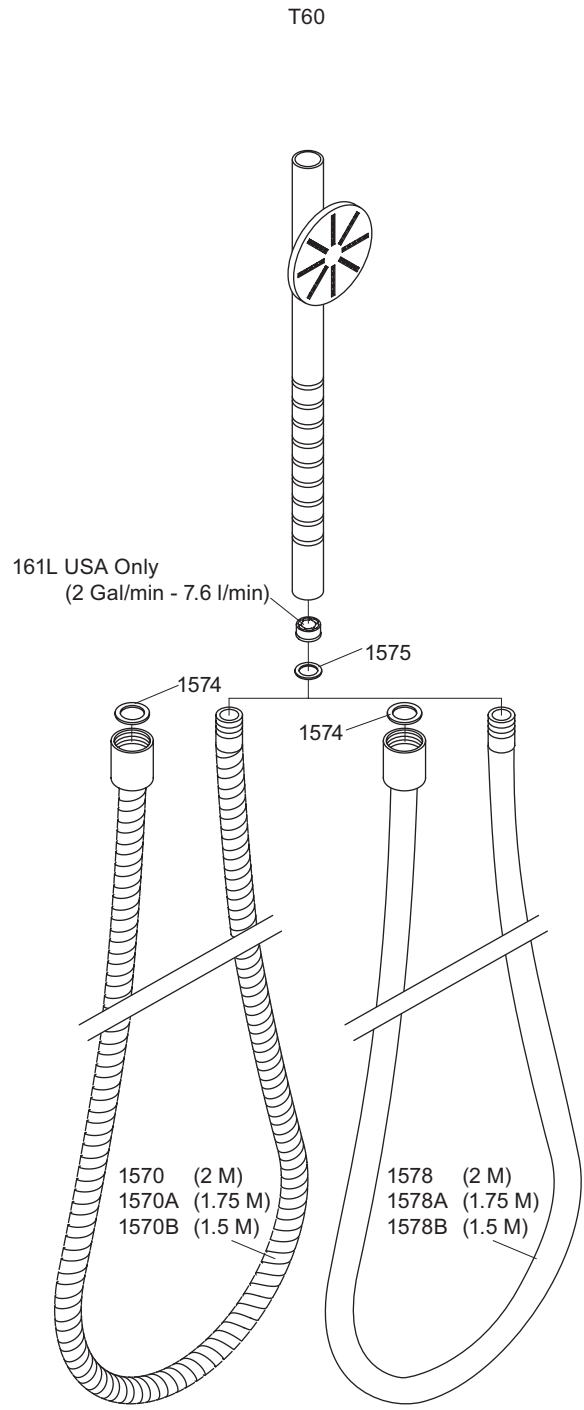

Fitting instruction
 Montageanleitung
 Monteringsvejledning
 Monteringsvægledning
 Montage hanleiding
 Manuel de montage

Data	Bar:	1	2	3	4	5
T60	(l/min) (Gal/min)	6.9 1.8	9.8 2.6	12 3.2	14 3.7	15 4.1
Max. 65°C. 150°F						

USA:
 Max. flow rate:
 1.6 Gal/min
 6.0 l/min.

Service - VR556

Bathtub
Badewanne

Badekar
Badkar

Badkuip
Baignoire

vola
 Lunavej 2
 DK-8700 Horsens
 Tlf : + 45 7023 5500
 sales@vola.com
 www.vola.com

VOLA T65