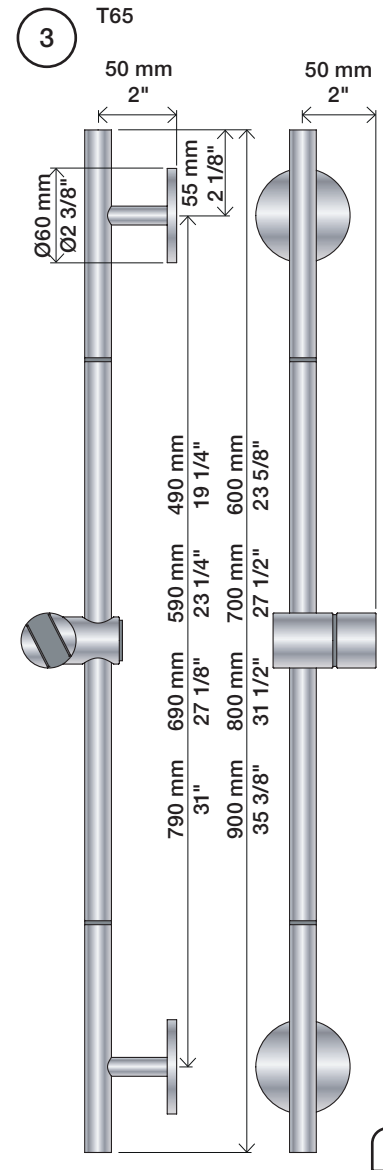

Fitting instruction
 Montageanleitung
 Monteringsvejledning
 Monteringsvægledning
 Montage hanleiding
 Manuel de montage

Data	Bar:	1	2	3	4	5
T60	(l/min) (Gal/min)	6.9 1.8	9.8 2.6	12 3.2	14 3.7	15 4.1
Max. 65°C. 150°F						

USA:
 Max. flow rate:
 1.6 Gal/min
 6.0 l/min.

Service - VR556

Bathtub
Badewanne

Badekar
Badkar

Badkuip
Baignoire

vola
 Lunavej 2
 DK-8700 Horsens
 Tlf : + 45 7023 5500
 sales@vola.com
 www.vola.com

VOLA T65

T65-T60

Date	Mar. 15
Rev.	0
Sheet	SB 42.65