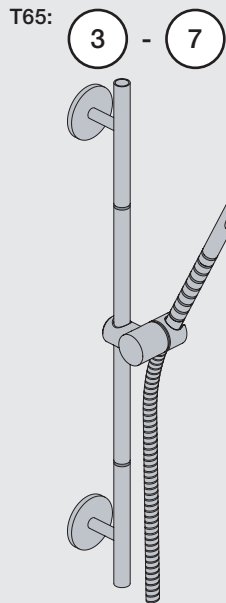

Fitting instruction
 Montageanleitung
 Monteringsvejledning
 Monteringsvægledning
 Montage hanleiding
 Manuel de montage

Data	Bar:	1	2	3	4	5
T60	(l/min) (Gal/min)	6.9 1.8	9.8 2.6	12 3.2	14 3.7	15 4.1
Max. 65°C. 150°F						

USA:
 Max. flow rate:
 1.6 Gal/min
 6.0 l/min.

Service - VR556

Bathtub
Badewanne

Badekar
Badkar

Badkuip
Baignoire

vola
 Lunavej 2
 DK-8700 Horsens
 Tlf : + 45 7023 5500
 sales@vola.com
 www.vola.com

VOLA T65