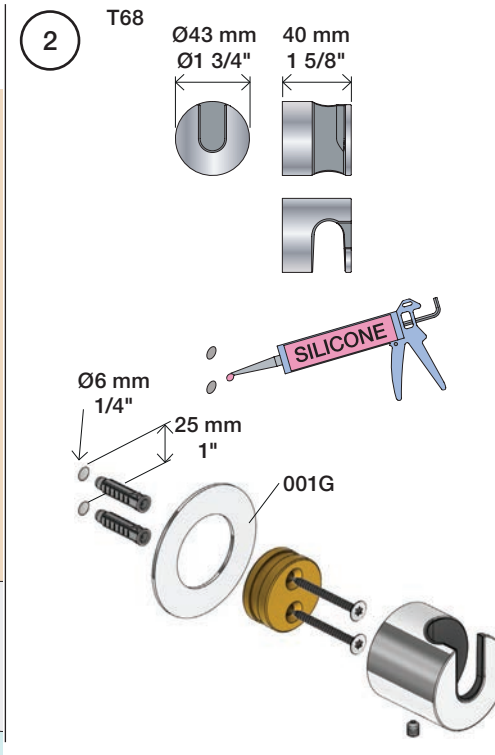

Fitting instruction
 Montageanleitung
 Monteringsvejledning
 Monteringsvægledning
 Montage hanleiding
 Manuel de montage

Data	Bar:	1	2	3	4	5
T60	(l/min) (Gal/min)	6.9 1.8	9.8 2.6	12 3.2	14 3.7	15 4.1
Max. 65°C. 150°F						

USA:
 Max. flow rate:
 1.6 Gal/min
 6.0 l/min.

Service - VR556

Bathtub
Badewanne

Badekar
Badkar

Badkuip
Baignoire

vola
 Lunavej 2
 DK-8700 Horsens
 Tlf : + 45 7023 5500
 sales@vola.com
 www.vola.com

VOLA T65