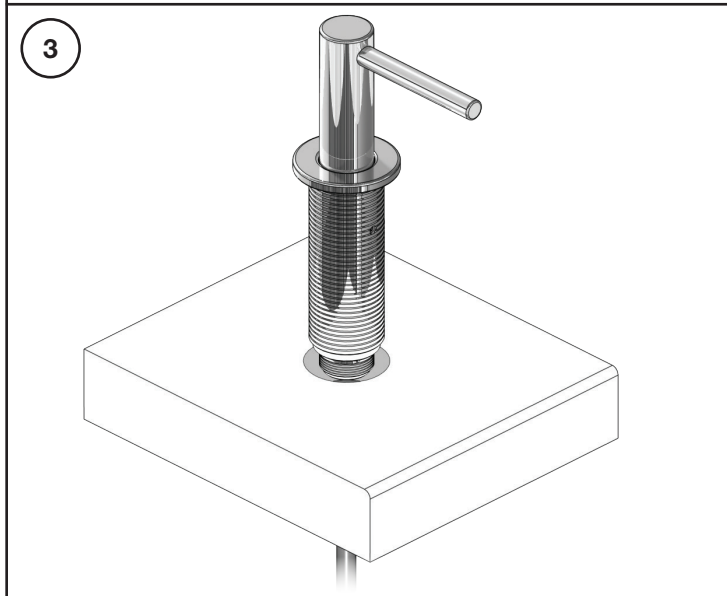

**VOLA T36**

Fitting instruction  
 Montageanleitung  
 Monteringsvejledning  
 Monteringsvægledning  
 Montage hanleiding  
 Manuel de montage

VR454: VR63B, 2xVR444, VR447, VR448  
 VR886: VR878, VR886