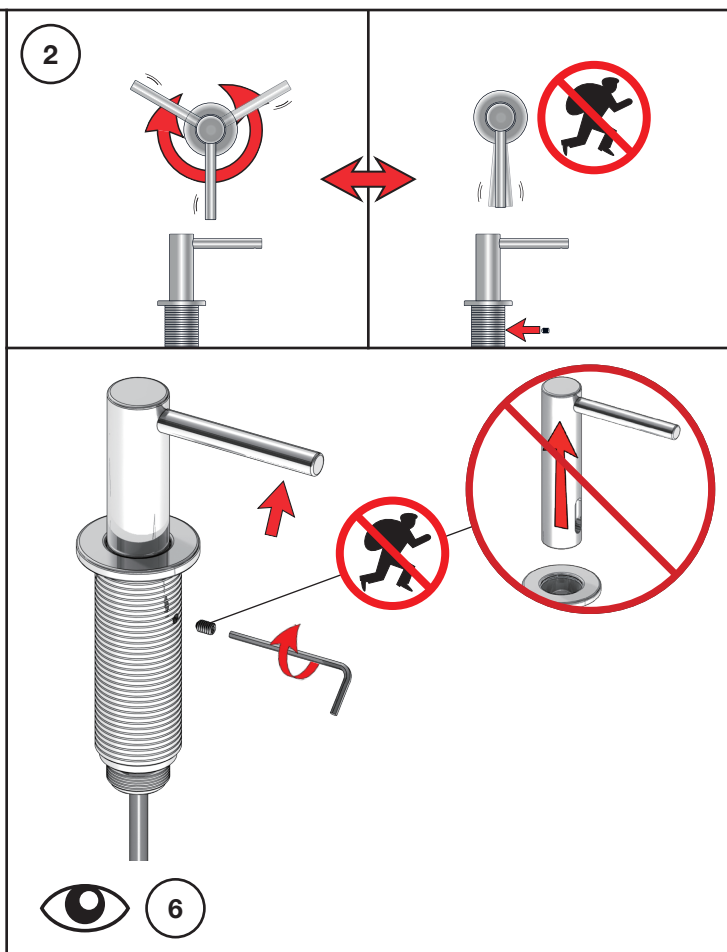

**VOLA T36**

Fitting instruction  
 Montageanleitung  
 Monteringsvejledning  
 Monteringsvægledning  
 Montage hanleiding  
 Manuel de montage

VR454: VR63B, 2xVR444, VR447, VR448  
 VR886: VR878, VR886