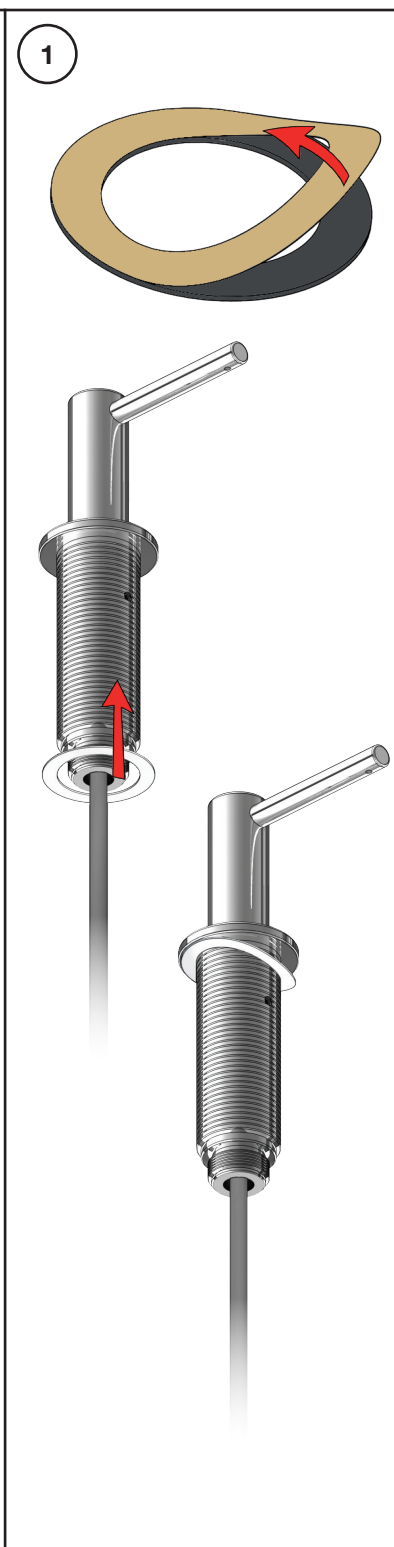

**VOLA T36**

Fitting instruction  
 Montageanleitung  
 Monteringsvejledning  
 Monteringsvægledning  
 Montage hanleiding  
 Manuel de montage

VR454: VR63B, 2xVR444, VR447, VR448  
 VR886: VR878, VR886

## VOLA T36, T36L

Date  
 May. 19

Rev.  
 2

Sheet  
 SB 42.27