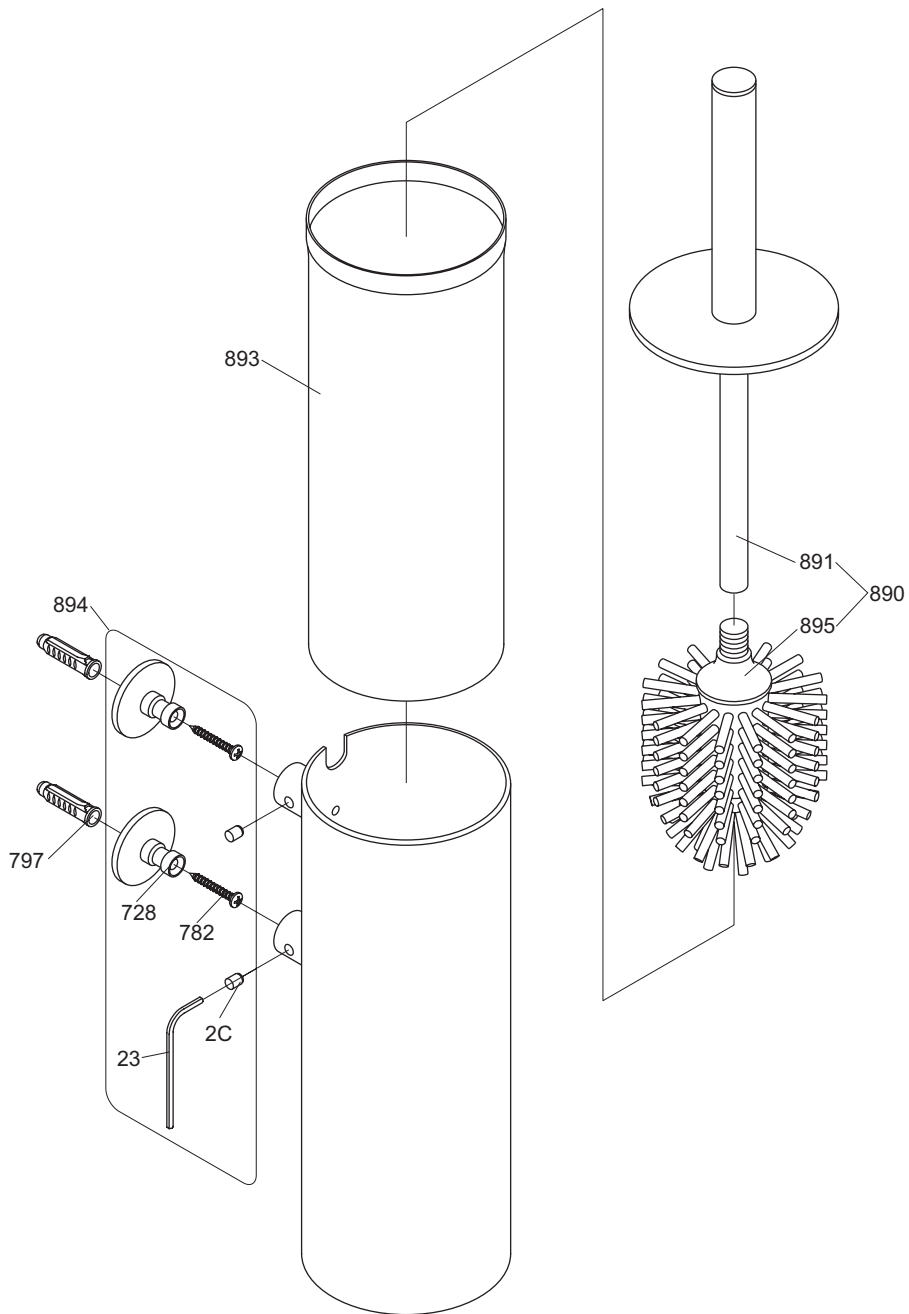

VOLA T33

www.vola.com

vola

mnt\_T33\_V1\_40998988

5 703182 430690

Ø6 mm  
Ø15/64"

Maintenance  
Pflege

Vedligeholdelse  
Skötsel

Verpleging  
Entretien

VR895

VR890: VR891, VR895  
 VR894: 2xVR2C, VR23, 2xVR782, 2xVR728

vola  
 Lunavej 2  
 DK-8700 Horsens  
 Tlf : + 45 7023 5500  
 sales@vola.com  
 www.vola.com

# VOLA T33

Date  
 Sep. 18

Rev.  
 2

Sheet  
 SB 42.24