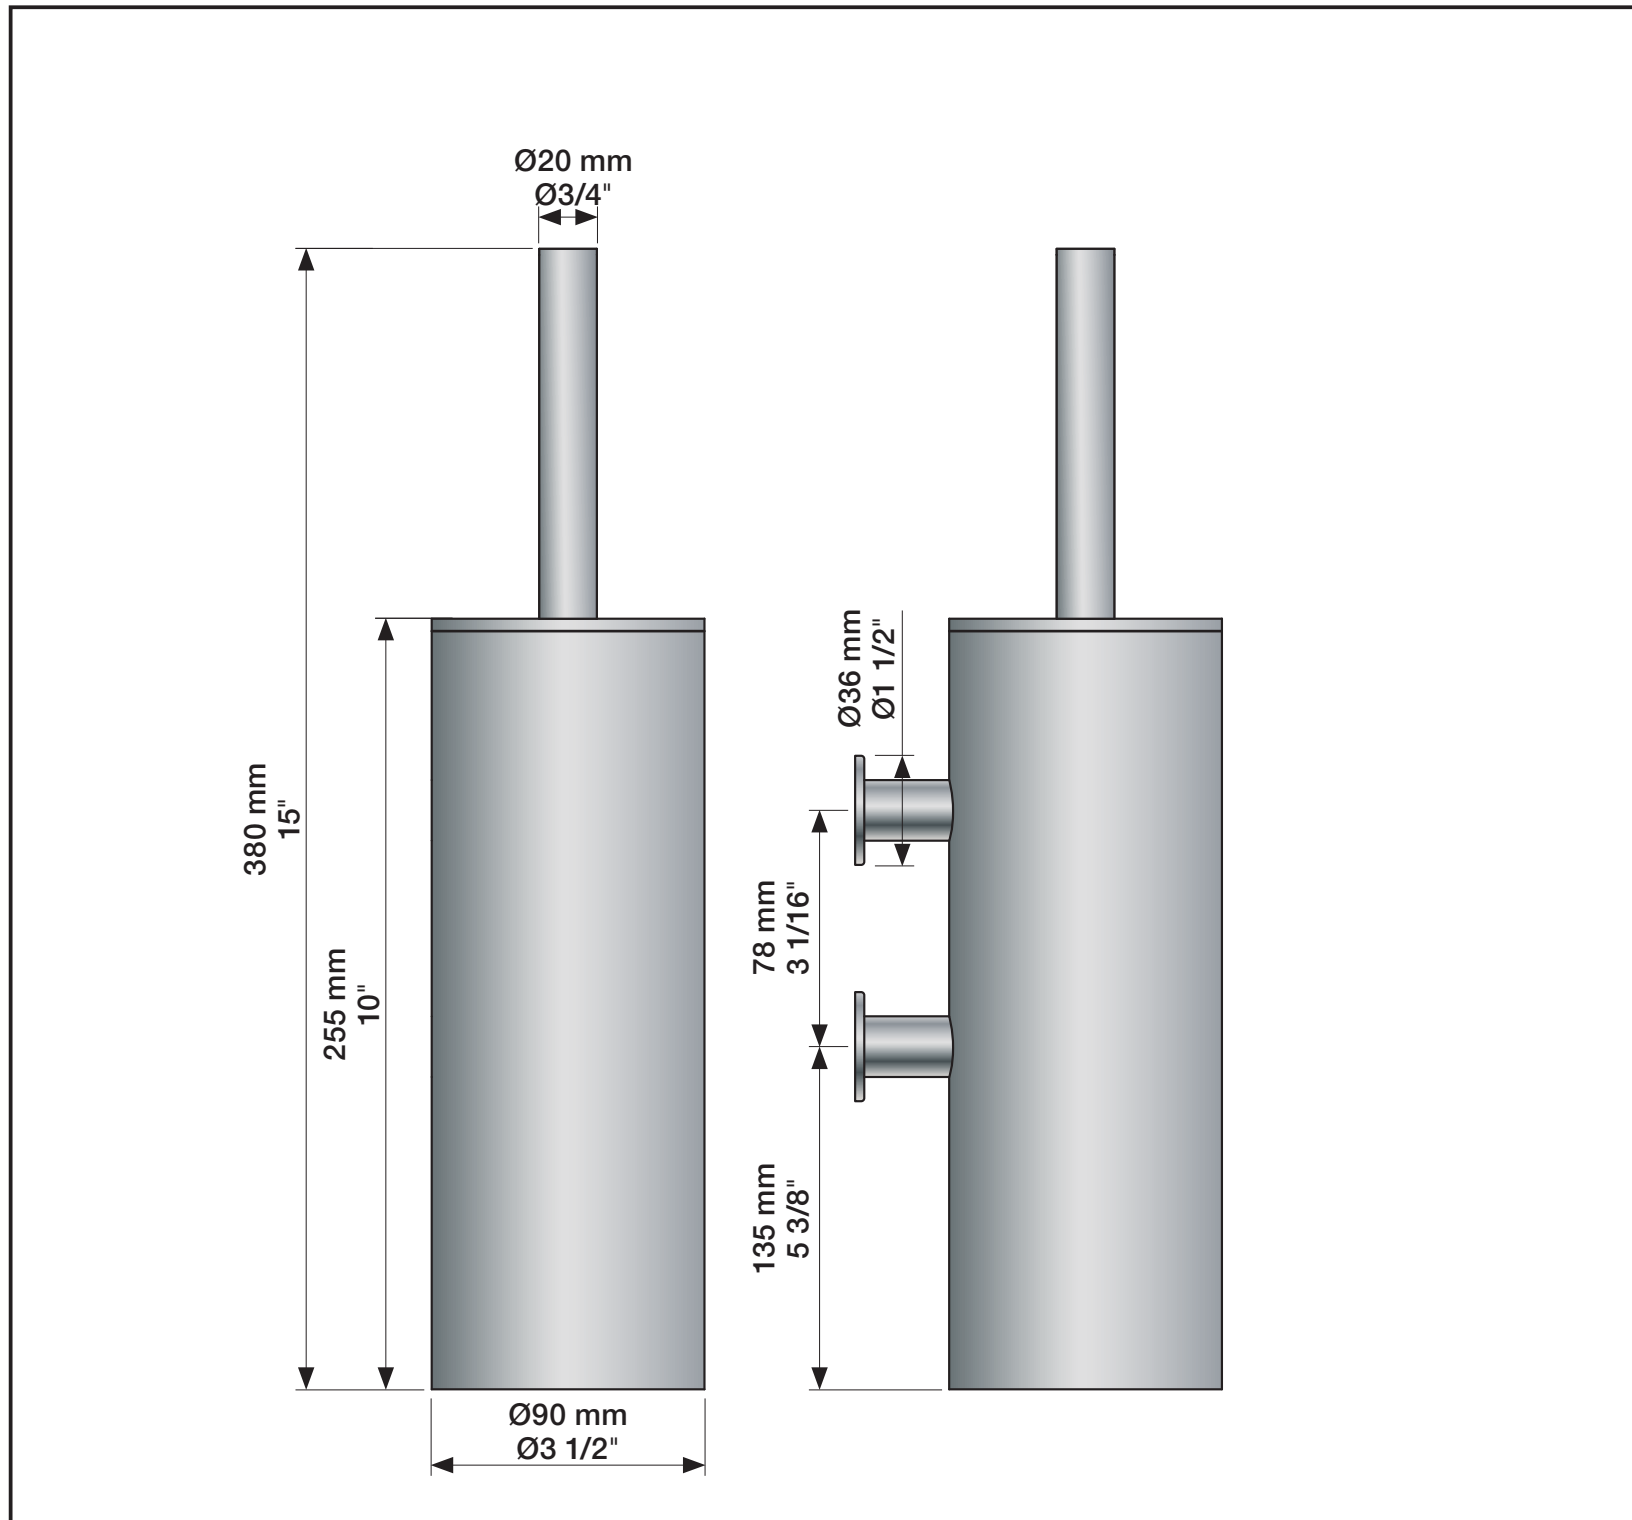

VOLA T33

www.vola.com

vola

mnt\_T33\_V1\_40998988

5 703182 430690

Ø6 mm  
Ø15/64"

Maintenance  
Pflege

Vedligeholdelse  
Skötsel

Verpleging  
Entretien

VR895

VR890: VR891, VR895  
 VR894: 2xVR2C, VR23, 2xVR782, 2xVR728

vola  
 Lunavej 2  
 DK-8700 Horsens  
 Tlf : + 45 7023 5500  
 sales@vola.com  
 www.vola.com

# VOLA T33

Date  
 Sep. 18

Rev.  
 2

Sheet  
 SB 42.24