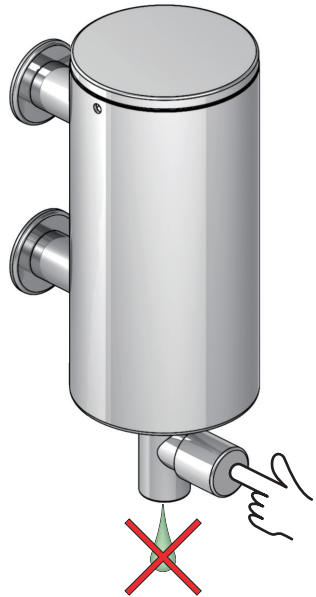

Maintenance
Pflege
Vedligeholdelse

Skötsel
Verpleging
Entretien

Max 70°C
Max 158°F