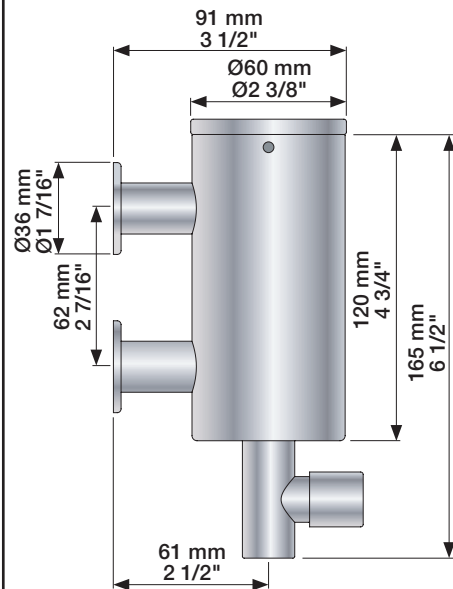

**VOLA T10, T10JR**

Fitting instruction  
 Montageanleitung  
 Monteringsvejledning  
 Monteringsvægledning  
 Montage hanleiding  
 Manuel de montage

**T10: 0.50 liter**

**T10JR: 0.25 liter**

Liquid soap    Cremetvål  
 Cremeseife    Crème zeep  
 Cremesæbe    Savon crème