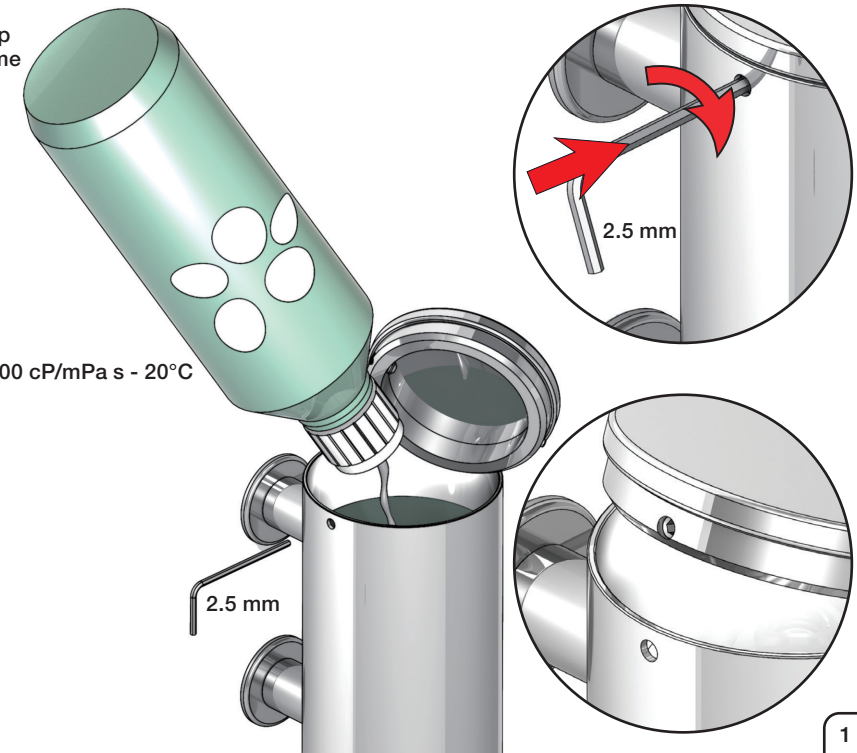

Liquid soap   Cremetvål
Cremeseife   Crème zeep
Cremesæbe   Savon crème

pH Neutral:
pH Neutral:
pH Neutral: 4.5 - 7.5
pH Neutral:
pH Neutraal:
pH Neutre:

Viscosity:
Viskosität:
Viskositet:
Viskositet: ca. 1500 - 2000 cP/mPa s - 20°C
Viskosité: