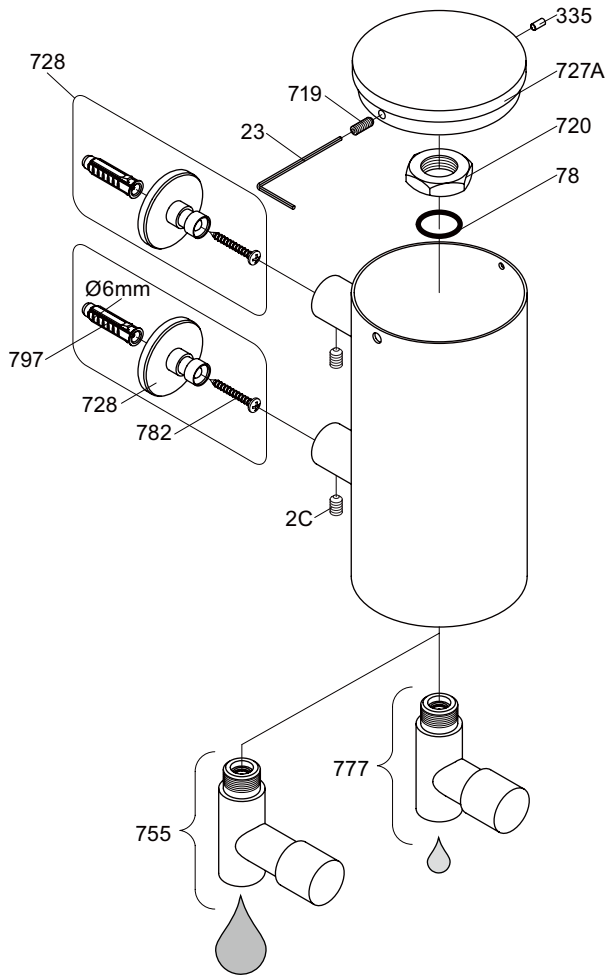

T10

T10JR

VR728: VR728, VR782, VR797

vola®
Lunavej 2
DK-8700 Horsens
Tlf : + 45 7023 5500
Fax: + 45 7023 5511
sales@vola.com
www.vola.com

VOLA T10, T10JR

Date
Jun. 17

Rev.
6

Sheet
SB 42