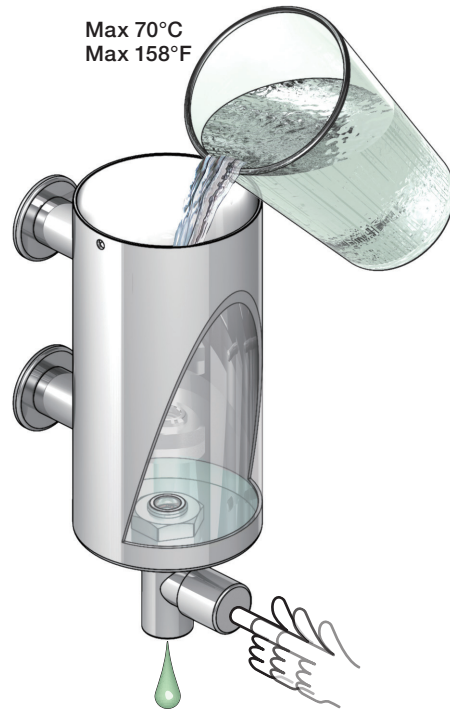

**VOLA T10, T10JR**

Fitting instruction  
 Montageanleitung  
 Monteringsvejledning  
 Monteringsvægledning  
 Montage hanleiding  
 Manuel de montage

**T10: 0.50 liter**

**T10JR: 0.25 liter**

Liquid soap    Cremetvål  
 Cremeseife    Crème zeep  
 Cremesæbe    Savon crème

Operating  
Bedienung  
Betjening

Bruk  
Bedienung  
Emploi

VR755 & VR777  
Service

Maintenance  
Pflege  
Vedligeholdelse

Skötsel  
Verpleging  
Entretien

Max 70°C  
Max 158°F

777

755