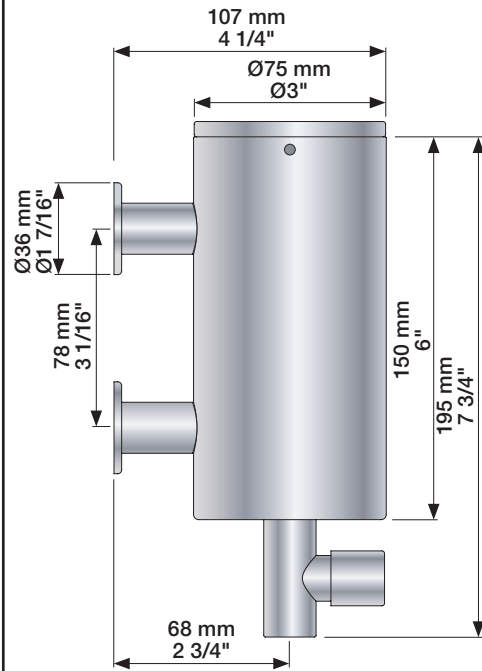

**VOLA T10, T10JR**

Fitting instruction  
 Montageanleitung  
 Monteringsvejledning  
 Monteringsvægledning  
 Montage hanleiding  
 Manuel de montage

**T10: 0.50 liter**

**T10JR: 0.25 liter**

Liquid soap    Cremetvål  
 Cremeseife    Crème zeep  
 Cremesæbe    Savon crème

pH Neutral:  
 pH Neutral:  
 pH Neutral:    4.5 - 7.5  
 pH Neutral:  
 pH Neutraal:  
 pH Neutre:

Viscosity:  
 Viskosität:  
 Viskositet:  
 Viskositet:    ca. 1500 - 2000 cP/mPa s - 20°C  
 Viskosité: