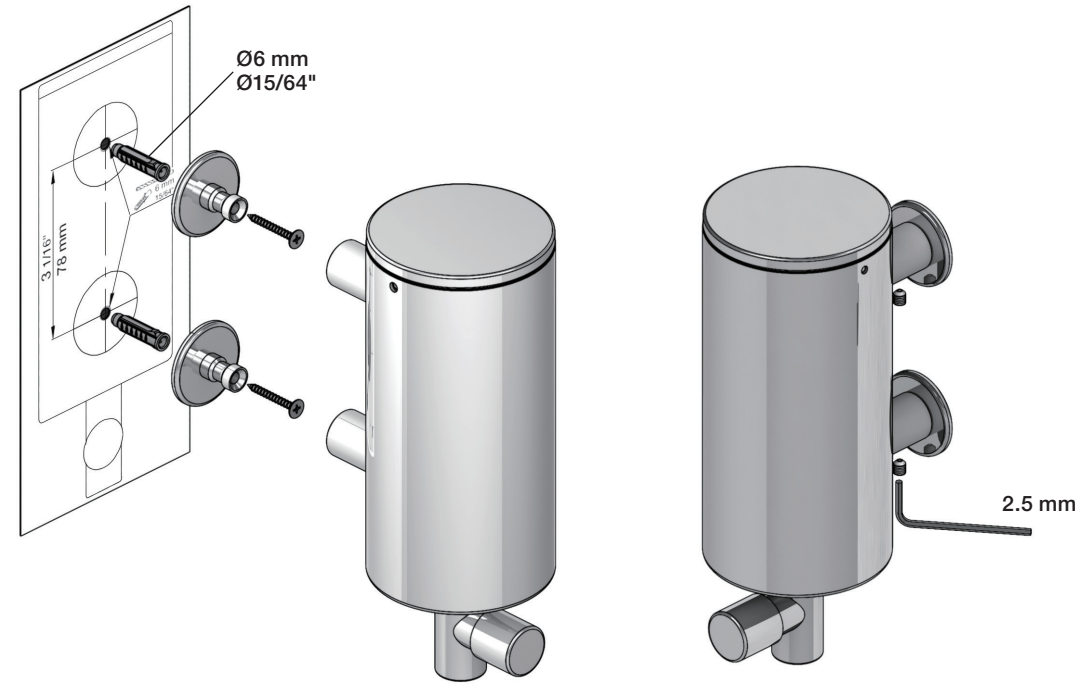

**VOLA T10, T10JR**

Fitting instruction  
 Montageanleitung  
 Monteringsvejledning  
 Monteringsvægledning  
 Montage hanleiding  
 Manuel de montage

**T10: 0.50 liter**

**T10JR: 0.25 liter**

Liquid soap    Cremetvål  
 Cremeseife    Crème zeep  
 Cremesæbe    Savon crème