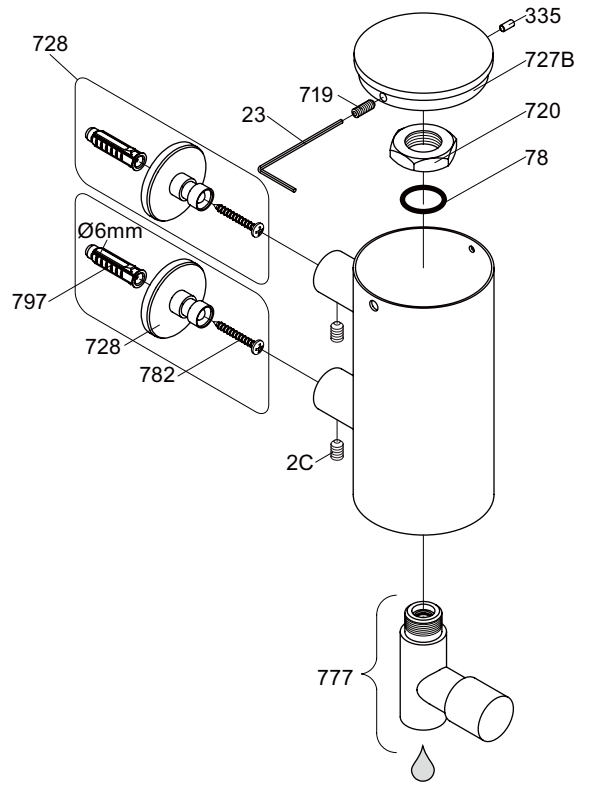

T10

T10JR

VR728: VR728, VR782, VR797

vola®
Lunavej 2
DK-8700 Horsens
Tlf : + 45 7023 5500
Fax: + 45 7023 5511
sales@vola.com
www.vola.com

VOLA T10, T10JR

Date
Jun. 17

Rev.
6

Sheet
SB 42