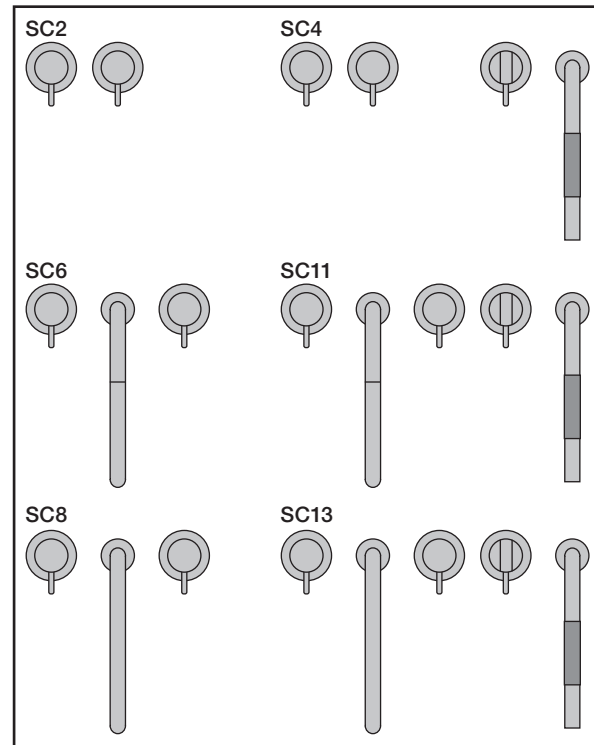

VOLA S50, S50D, S50DH
 VOLA KV3, KV4, KV9, KV10, KV15
 VOLA HV5, HV8, HV10
 VOLA SC2, SC4, SC6, SC8, SC11, SC13

Fitting instruction
 Montageanleitung
 Monteringsvejledning
 Monteringsvægledning
 Montage hanleiding
 Manuel de montage

04/00115
 04/00307
 04/00340

www.vola.com

vola

S50_V9_40999831
 08-08-2024

Data, 3 Bar/43.5 Psi:

	l/min.	Gal/min.
S50:	32,0	8.5
KV3:	30,0	7.9
KV4:	9,0	2.4
KV10, 15:	9,0	2.4
HV5, 8, 10:	9,0	2.4
SC2, 4 (A24):	16,0	4.2
SC6, 8, 11, 13: (C)	26,0	6.9

Max. 65°C, 150°F

4A

mm:	H	D	h
090	210	200	145
090A	110	85	40
090B	185	100	114
090C	185	100	114
090D	220	200	130
090E	170	200	65
090G	185	140	105
090H	265	230	155
090I	325	230	216
090V	355	145	270

Inches:	H	D	h
090	8 1/2"	8"	5 3/4"
090A	4 1/4"	3 1/2"	1 1/2"
090B	7"	4"	4 1/2"
090C	7"	4"	4 1/2"
090D	8 3/4"	8"	5"
090E	6 3/4"	8"	2 1/2"
090G	7"	5 1/2"	4"
090H	10 1/2"	9"	6"
090I	12 3/4"	9"	8 1/2"
090V	14"	5 3/4"	10 1/2"

5

090: KV4
 090A: HV5
 090B: HV8
 090D: KV3, SC6, SC11
 090E: KV9, SC8, SC13
 090G: KV10
 090H: KV15
 090V: HV10

VR688

VR691i: VR23, VR44, VR691
 VR692i: VR23, VR44, VR692
 VR436: VR63, 2xVR444, VR448, VR449
 NR.7: VR2A, VR23, VR677