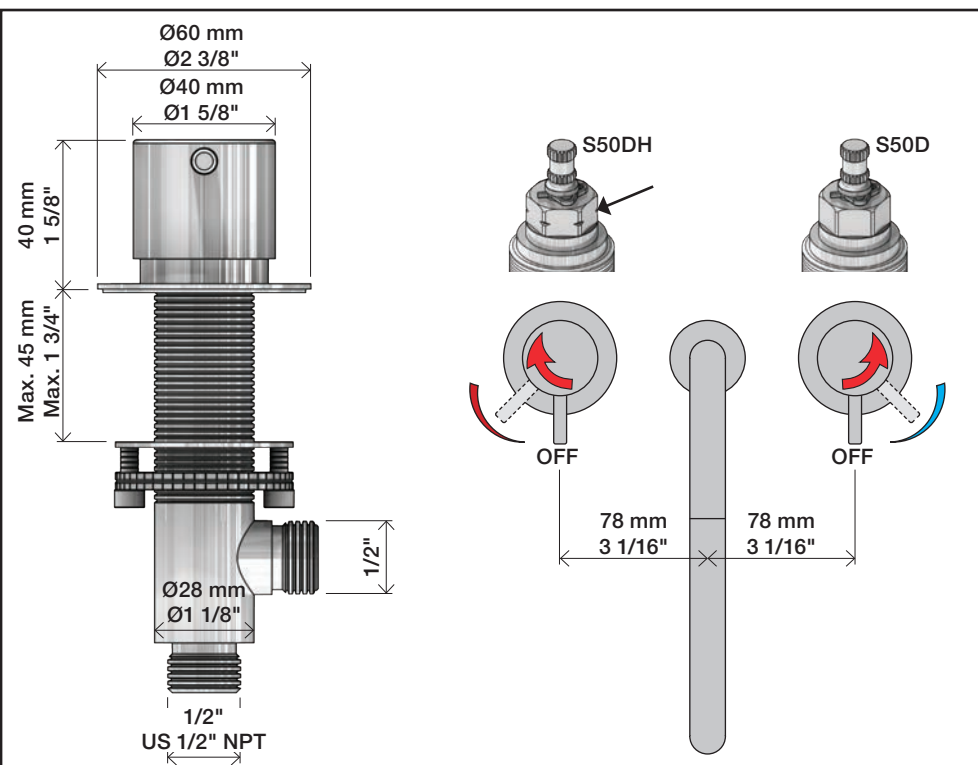

VOLA S50, S50D, S50DH
 VOLA KV3, KV4, KV9, KV10, KV15
 VOLA HV5, HV8, HV10
 VOLA SC2, SC4, SC6, SC8, SC11, SC13

Fitting instruction
 Montageanleitung
 Monteringsvejledning
 Monteringsvægledning
 Montage hanleiding
 Manuel de montage

04/00115
 04/00307
 04/00340

www.vola.com

vola

S50_V9_40999831
 08-08-2024

Data, 3 Bar/43.5 Psi:

	l/min.	Gal/min.
S50:	32,0	8.5
KV3:	30,0	7.9
KV4:	9,0	2.4
KV10, 15:	9,0	2.4
HV5, 8, 10:	9,0	2.4
SC2, 4 (A24):	16,0	4.2
SC6, 8, 11, 13: (C)	26,0	6.9

Max. 65°C, 150°F

4A

mm:	H	D	h
090	210	200	145
090A	110	85	40
090B	185	100	114
090C	185	100	114
090D	220	200	130
090E	170	200	65
090G	185	140	105
090H	265	230	155
090I	325	230	216
090V	355	145	270

Inches:	H	D	h
090	8 1/2"	8"	5 3/4"
090A	4 1/4"	3 1/2"	1 1/2"
090B	7"	4"	4 1/2"
090C	7"	4"	4 1/2"
090D	8 3/4"	8"	5"
090E	6 3/4"	8"	2 1/2"
090G	7"	5 1/2"	4"
090H	10 1/2"	9"	6"
090I	12 3/4"	9"	8 1/2"
090V	14"	5 3/4"	10 1/2"

5

090: KV4
 090A: HV5
 090B: HV8
 090D: KV3, SC6, SC11
 090E: KV9, SC8, SC13
 090G: KV10
 090H: KV15
 090V: HV10

VR688

VR691i: VR23, VR44, VR691
 VR692i: VR23, VR44, VR692
 VR436: VR63, 2xVR444, VR448, VR449
 NR.7: VR2A, VR23, VR677