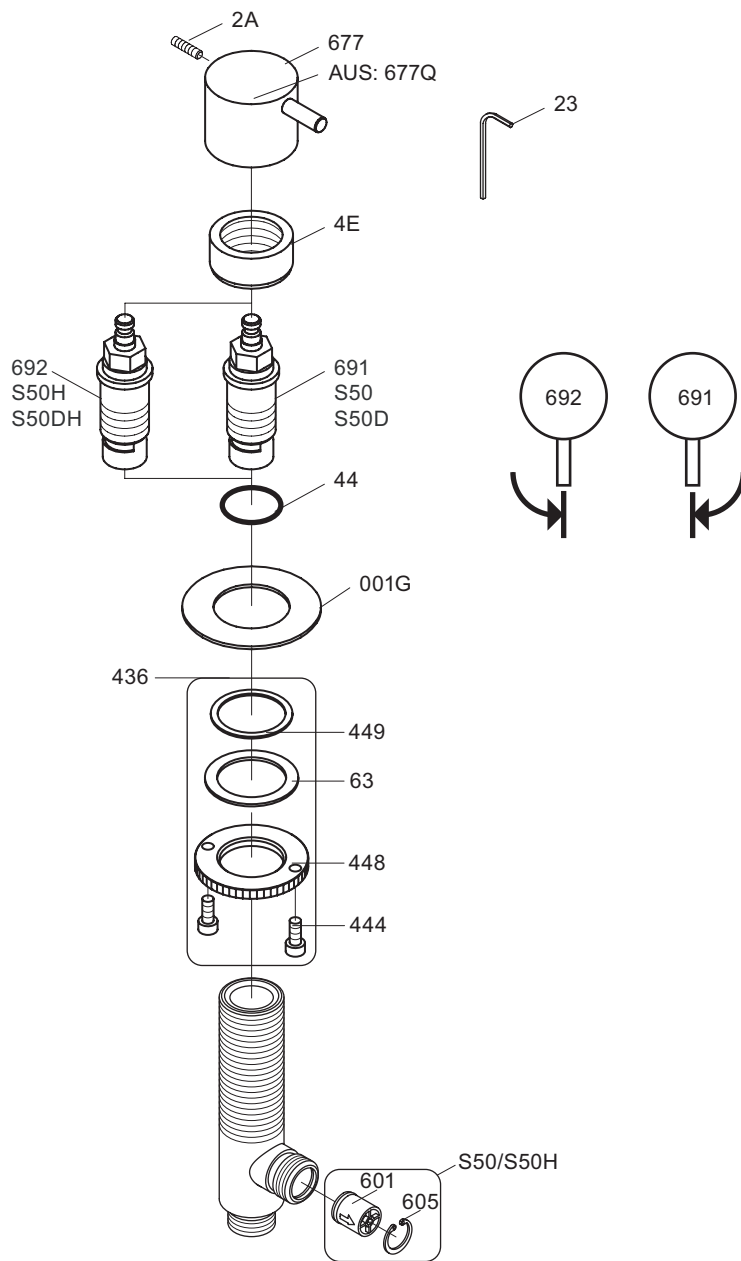

04/00115
 04/00307
 04/00340

www.vola.com

vola

S50_V9_40999831
 08-08-2024

Data, 3 Bar/43.5 Psi:

	l/min.	Gal/min.
S50:	32,0	8.5
KV3:	30,0	7.9
KV4:	9,0	2.4
KV10, 15:	9,0	2.4
HV5, 8, 10:	9,0	2.4
SC2, 4 (A24):	16,0	4.2
SC6, 8, 11, 13: (C)	26,0	6.9

Max. 65°C, 150°F

4A

mm:	H	D	h
090	210	200	145
090A	110	85	40
090B	185	100	114
090C	185	100	114
090D	220	200	130
090E	170	200	65
090G	185	140	105
090H	265	230	155
090I	325	230	216
090V	355	145	270

Inches:	H	D	h
090	8 1/2"	8"	5 3/4"
090A	4 1/4"	3 1/2"	1 1/2"
090B	7"	4"	4 1/2"
090C	7"	4"	4 1/2"
090D	8 3/4"	8"	5"
090E	6 3/4"	8"	2 1/2"
090G	7"	5 1/2"	4"
090H	10 1/2"	9"	6"
090I	12 3/4"	9"	8 1/2"
090V	14"	5 3/4"	10 1/2"

5

090: KV4
 090A: HV5
 090B: HV8
 090D: KV3, SC6, SC11
 090E: KV9, SC8, SC13
 090G: KV10
 090H: KV15
 090V: HV10

VR688

VR691i: VR23, VR44, VR691
 VR692i: VR23, VR44, VR692
 VR436: VR63, 2xVR444, VR448, VR449
 NR.7: VR2A, VR23, VR677