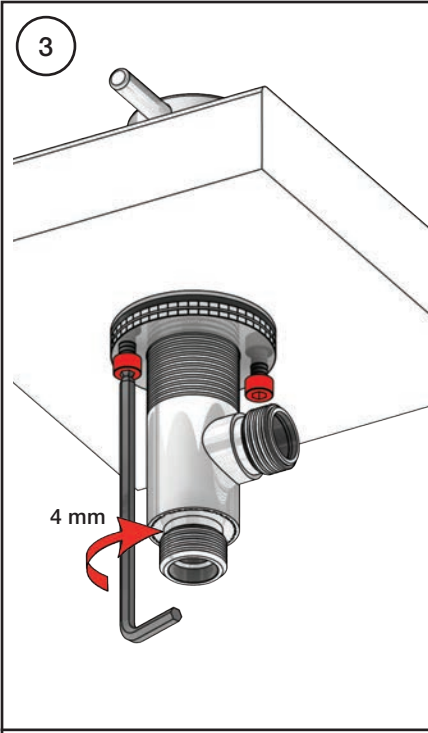

VOLA S50, S50D, S50DH
 VOLA KV3, KV4, KV9, KV10, KV15
 VOLA HV5, HV8, HV10
 VOLA SC2, SC4, SC6, SC8, SC11, SC13

Fitting instruction
 Montageanleitung
 Monteringsvejledning
 Monteringsvægledning
 Montage hanleiding
 Manuel de montage

04/00115
 04/00307
 04/00340

www.vola.com

vola

S50_V9_40999831
 08-08-2024

Data, 3 Bar/43.5 Psi:

	l/min.	Gal/min.
S50:	32,0	8.5
KV3:	30,0	7.9
KV4:	9,0	2.4
KV10, 15:	9,0	2.4
HV5, 8, 10:	9,0	2.4
SC2, 4 (A24):	16,0	4.2
SC6, 8, 11, 13: (C)	26,0	6.9

Max. 65°C, 150°F

4A

mm:	H	D	h
090	210	200	145
090A	110	85	40
090B	185	100	114
090C	185	100	114
090D	220	200	130
090E	170	200	65
090G	185	140	105
090H	265	230	155
090I	325	230	216
090V	355	145	270

Inches:	H	D	h
090	8 1/2"	8"	5 3/4"
090A	4 1/4"	3 1/2"	1 1/2"
090B	7"	4"	4 1/2"
090C	7"	4"	4 1/2"
090D	8 3/4"	8"	5"
090E	6 3/4"	8"	2 1/2"
090G	7"	5 1/2"	4"
090H	10 1/2"	9"	6"
090I	12 3/4"	9"	8 1/2"
090V	14"	5 3/4"	10 1/2"