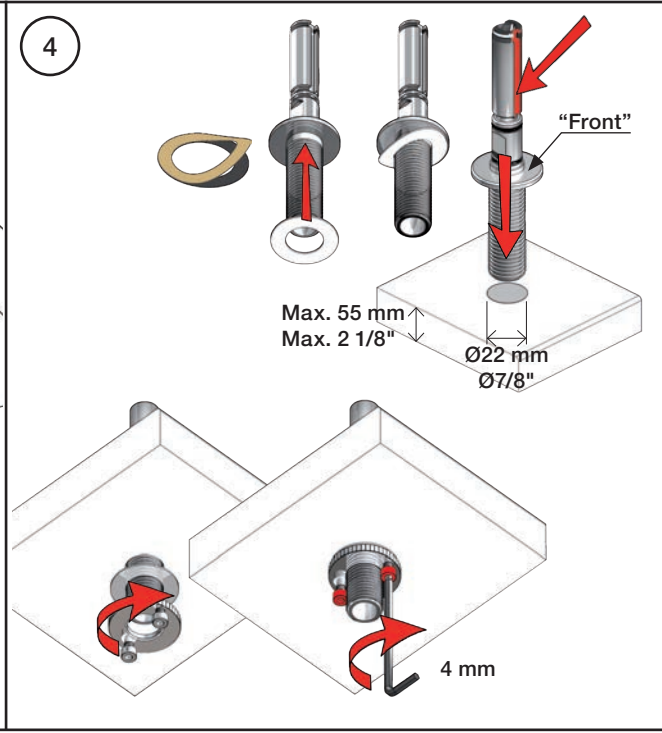

VOLA S50, S50D, S50DH
 VOLA KV3, KV4, KV9, KV10, KV15
 VOLA HV5, HV8, HV10
 VOLA SC2, SC4, SC6, SC8, SC11, SC13

Fitting instruction
 Montageanleitung
 Monteringsvejledning
 Monteringsvægledning
 Montage hanleiding
 Manuel de montage

04/00115
 04/00307
 04/00340

www.vola.com

vola

S50_V9_40999831
 08-08-2024

Data, 3 Bar/43.5 Psi:

	l/min.	Gal/min.
S50:	32,0	8.5
KV3:	30,0	7.9
KV4:	9,0	2.4
KV10, 15:	9,0	2.4
HV5, 8, 10:	9,0	2.4
SC2, 4 (A24):	16,0	4.2
SC6, 8, 11, 13: (C)	26,0	6.9

Max. 65°C, 150°F

4A

mm:	H	D	h
090	210	200	145
090A	110	85	40
090B	185	100	114
090C	185	100	114
090D	220	200	130
090E	170	200	65
090G	185	140	105
090H	265	230	155
090I	325	230	216
090V	355	145	270

Inches:	H	D	h
090	8 1/2"	8"	5 3/4"
090A	4 1/4"	3 1/2"	1 1/2"
090B	7"	4"	4 1/2"
090C	7"	4"	4 1/2"
090D	8 3/4"	8"	5"
090E	6 3/4"	8"	2 1/2"
090G	7"	5 1/2"	4"
090H	10 1/2"	9"	6"
090I	12 3/4"	9"	8 1/2"
090V	14"	5 3/4"	10 1/2"