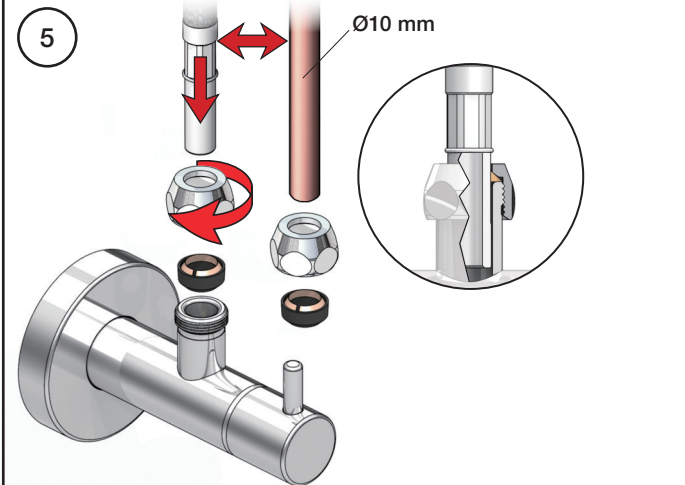

www.vola.com

vola

mnt_S10_V3_40999008
06-09-2024

S10: