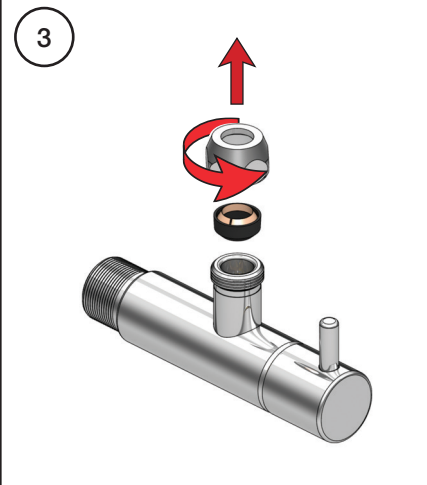

www.vola.com

vola

mnt_S10_V3_40999008
06-09-2024

S10: