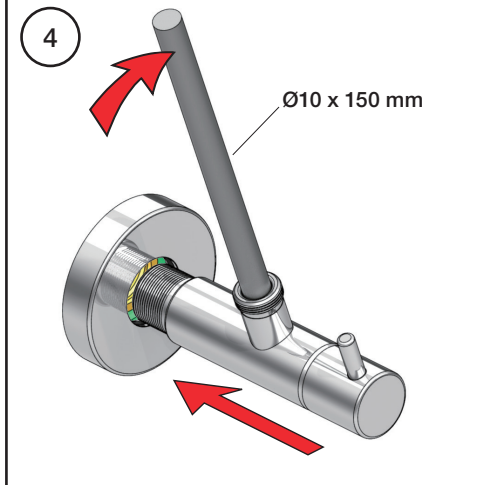

www.vola.com

vola

mnt_S10_V3_40999008
06-09-2024

S10: