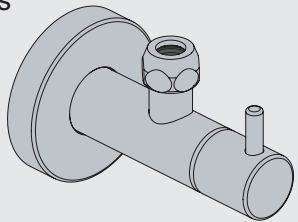

VOLA S10
VOLA S10US

Fitting instruction
Montageanleitung
Monteringsvejledning
Monteringsvægledning
Montage hanleiding
Manuel de montage

 GODKENDT
TIL DRINKEVAND
03/00120
03/00247 - S10RF

VOLA S10

VOLA S10US