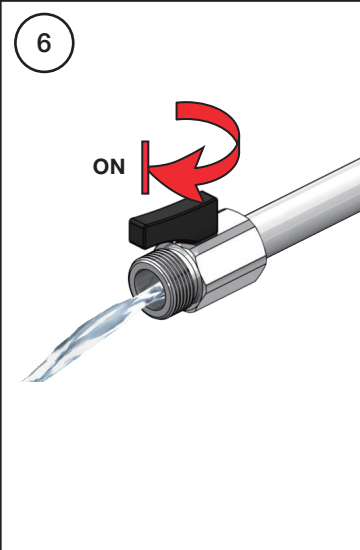

www.vola.com

vola

mnt_S10_V3_40999008
06-09-2024

S10: