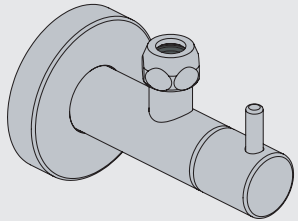

VOLA S10
VOLA S10US

Fitting instruction
Montageanleitung
Monteringsvejledning
Monteringsvægledning
Montage hanleiding
Manuel de montage

 GODKENDT
TIL DRINKEVAND
03/00120
03/00247 - S10RF

VOLA S10

VOLA S10US