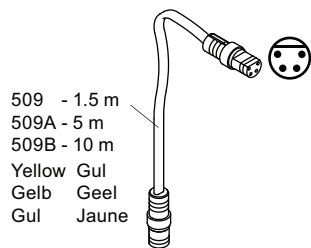

A

OMEGA

Wiring diagram
Schaltplan
Ledningsdiagram

kopplingschema
Aansluitschema
Schéma de câblage

2

B

SIGMA

Wiring diagram
Schaltplan
Ledningsdiagram

kopplingschema
Aansluitschema
Schéma de câblage

2

2x13 mm Lightweight wall
 Leichtwand
 Let væg
 Lätta konstruktion
 Holle wandconstructie
 Construction légère

1x15 mm 1x18 mm 1x20 mm Lightweight wall
 Leichtwand
 Let væg
 Lätta konstruktion
 Holle wandconstructie
 Construction légère

Masonry Mauerwerk
 Murverk
 Murværk
 Massieve wand
 Mur Plein

Extension
 Verlängerung
 Forlängerdele

	T	Y	VR513A
	3 - 15 mm	110 - 98 mm	Std.
	15 - 25 mm	98 - 88 mm	x1
	25 - 35 mm	88 - 78 mm	x1
	35 - 45 mm	78 - 68 mm	x2
	45 - 55 mm	68 - 58 mm	x2
	55 - 65 mm	58 - 48 mm	x3