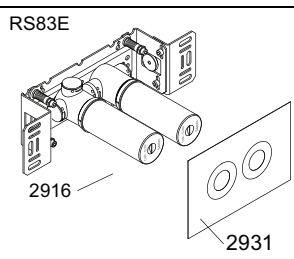

Extension Verlängerung   Forlængerdele Förlängning   Verlengstukken Modification

Geberit parts: **NOT INCLUDED**

Geberit Omega & 115.861.00.6

& 115.955.00.6

Geberit parts: **NOT INCLUDED**

Geberit Sigma UP320 & 115.861.00.6

& 115.862.00.6

VR512: 2xVR515, 2xVR515A VR521