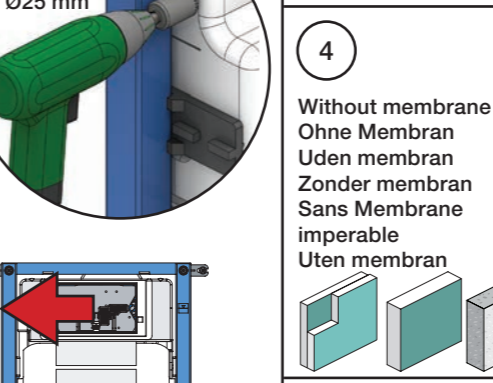

kopplingschema
Aansluitschema
Schéma de câblage

2

2x13 mm Lightweight wall
 Leichtwand
 Let væg
 Lätta konstruktion
 Holle wandconstructie
 Construction légère

1x15 mm 1x18 mm 1x20 mm Lightweight wall
 Leichtwand
 Let væg
 Lätta konstruktion
 Holle wandconstructie
 Construction légère

Masonry Mauerwerk
 Murverk
 Murværk
 Massieve wand
 Mur Plein

Extension
 Verlängerung
 Forlängerdele

	T	Y	VR513A
	3 - 15 mm	110 - 98 mm	Std.
	15 - 25 mm	98 - 88 mm	x1
	25 - 35 mm	88 - 78 mm	x1
	35 - 45 mm	78 - 68 mm	x2
	45 - 55 mm	68 - 58 mm	x2
	55 - 65 mm	58 - 48 mm	x3