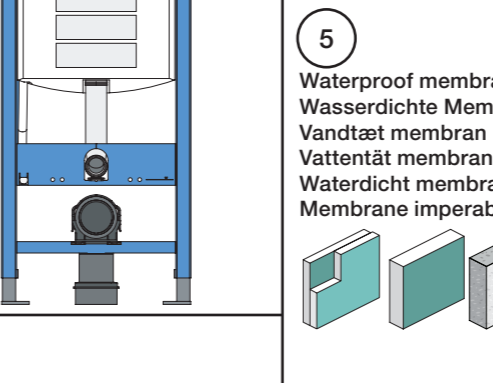

kopplingschema
Aansluitschema
Schéma de câblage

2

2x13 mm Lightweight wall
 Leichtwand
 Let væg
 Lätta konstruktion
 Holle wandconstructie
 Construction légère

1x15 mm 1x18 mm 1x20 mm Lightweight wall
 Leichtwand
 Let væg
 Lätta konstruktion
 Holle wandconstructie
 Construction légère

Masonry Mauerwerk
 Murverk
 Murværk
 Massieve wand
 Mur Plein

Extension
 Verlängerung
 Forlängerdele

	T	Y	VR513A
	3 - 15 mm	110 - 98 mm	Std.
	15 - 25 mm	98 - 88 mm	x1
	25 - 35 mm	88 - 78 mm	x1
	35 - 45 mm	78 - 68 mm	x2
	45 - 55 mm	68 - 58 mm	x2
	55 - 65 mm	58 - 48 mm	x3