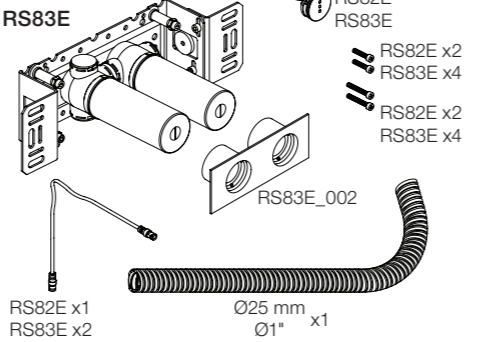

Fitting instruction
Montageanleitung
Monteringsvejledning

Monteringsvægledning
Montage hanledning
Manuel de montage

www.vola.com

RS82E-RS83E_V3_40998510
04-10-2022

vola

	L	L1	L2	H	H1	D
RS82E	276 mm 10 7/8"	164 mm 6 1/2"	168 mm 6 5/8"	95 mm 3 3/4"	186 mm 6 3/8"	70 mm 2 3/4"
RS83E	377 mm 14 3/4"	260 mm 10"	268 mm 10 1/2"			

Parts included
Teile mitgeliefert
Medfølgende dele

Delar som ingår
Delen inklusief
Pièces incluses

RS82E

RS83E

Geberit OMEGA
Necessary parts
Notwendige Teile
Nødvendige dele

Nödvändiga delar
Benodigde onderdelen
Les pièces nécessaires

GEBERIT OMEGA 82/98 cm.

GEBERIT, 115.955.00.6

GEBERIT, 115.861.00.6

Geberit SIGMA
Necessary parts
Notwendige Teile
Nødvendige dele

Nödvändiga delar
Benodigde onderdelen
Les pièces nécessaires

GEBERIT SIGMA (UP320)
AUS: GEBERIT (UP170)

GEBERIT, 115.862.00.6

GEBERIT, 115.861.00.6

UP320:
Inspection hatch:
Revisionsplatte:
Inspektionsluge:
Inspectieluik:
Inspektionslucka:
Trappe d'inspection:

Single flush:
Einmengenspülung:
Enkeltskyl:
Enkel spoeltechniek:
Enkelspolning:
Simple ringage: