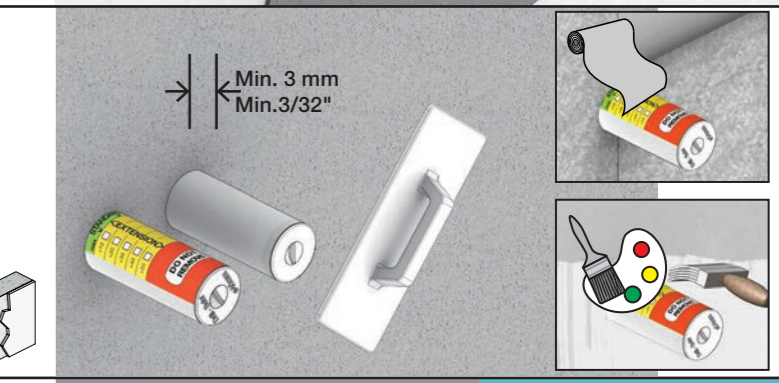

Extension
Verlängerung
Forlängerdele

	T	Y	VR513A
	3 - 15 mm	110 - 98 mm	Std.
	15 - 25 mm	98 - 88 mm	x1
	25 - 35 mm	88 - 78 mm	x1
	35 - 45 mm	78 - 68 mm	x2
	45 - 55 mm	68 - 58 mm	x2
	55 - 65 mm	58 - 48 mm	x3