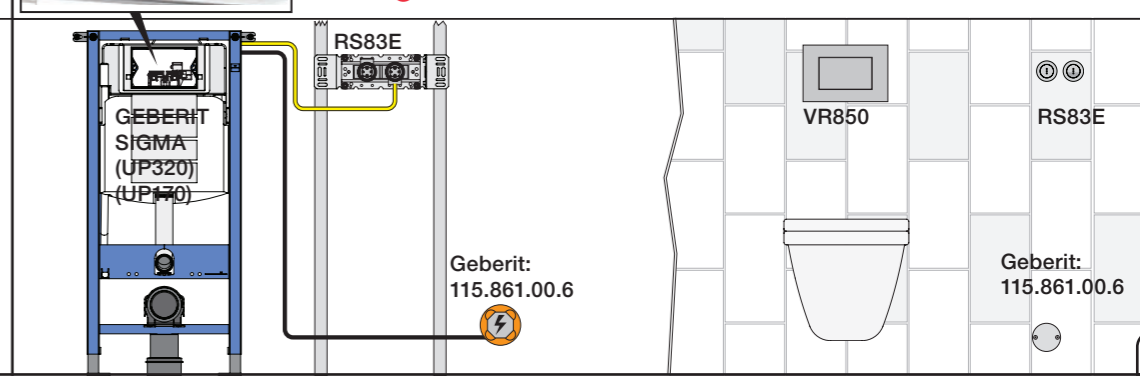

GEBERIT, 115.862.00.6

GEBERIT, 115.861.00.6

UP320:
Inspection hatch:
Revisionsplatte:
Inspektionsluge:
Inspectieluik:
Inspektionslucka:
Trappe d'inspection:

Single flush:
Einmengenspülung:
Enkeltskyl:
Enkel spoeltechniek:
Enkelspolning:
Simple ringage:

A

OMEGA

Wiring diagram
Schaltplan
Ledningsdiagram

kopplingschema
Aansluitschema
Schéma de câblage

2

B

SIGMA

Wiring diagram
Schaltplan
Ledningsdiagram

kopplingschema
Aansluitschema
Schéma de câblage

2

2x13 mm Lightweight wall
 Leichtwand
 Let væg
 Lätta konstruktion
 Holle wandconstructie
 Construction légère

1x15 mm 1x18 mm 1x20 mm Lightweight wall
 Leichtwand
 Let væg
 Lätta konstruktion
 Holle wandconstructie
 Construction légère