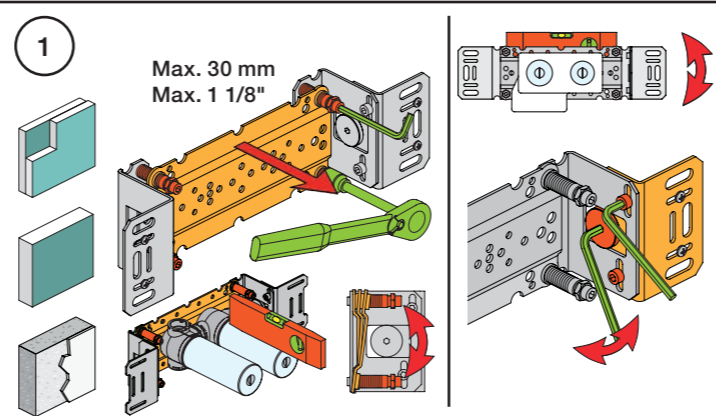

kopplingschema
Aansluitschema
Schéma de câblage

2

2x13 mm Lightweight wall
 Leichtwand
 Let væg
 Lätta konstruktion
 Holle wandconstructie
 Construction légère

1x15 mm 1x18 mm 1x20 mm Lightweight wall
 Leichtwand
 Let væg
 Lätta konstruktion
 Holle wandconstructie
 Construction légère

Masonry Mauerwerk
 Murverk
 Murværk
 Massieve wand
 Mur Plein

Extension
 Verlängerung
 Forlängerdele

	T	Y	VR513A
	3 - 15 mm	110 - 98 mm	Std.
	15 - 25 mm	98 - 88 mm	x1
	25 - 35 mm	88 - 78 mm	x1
	35 - 45 mm	78 - 68 mm	x2
	45 - 55 mm	68 - 58 mm	x2
	55 - 65 mm	58 - 48 mm	x3