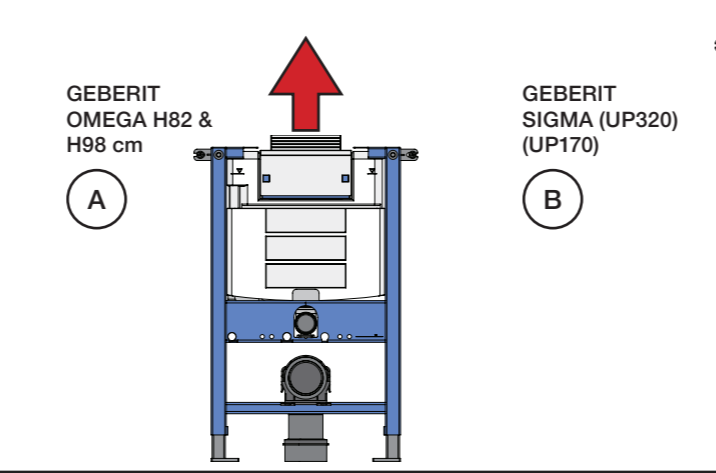

Masonry Mauerwerk
Murverk
Murværk
Massieve wand
Mur Plein