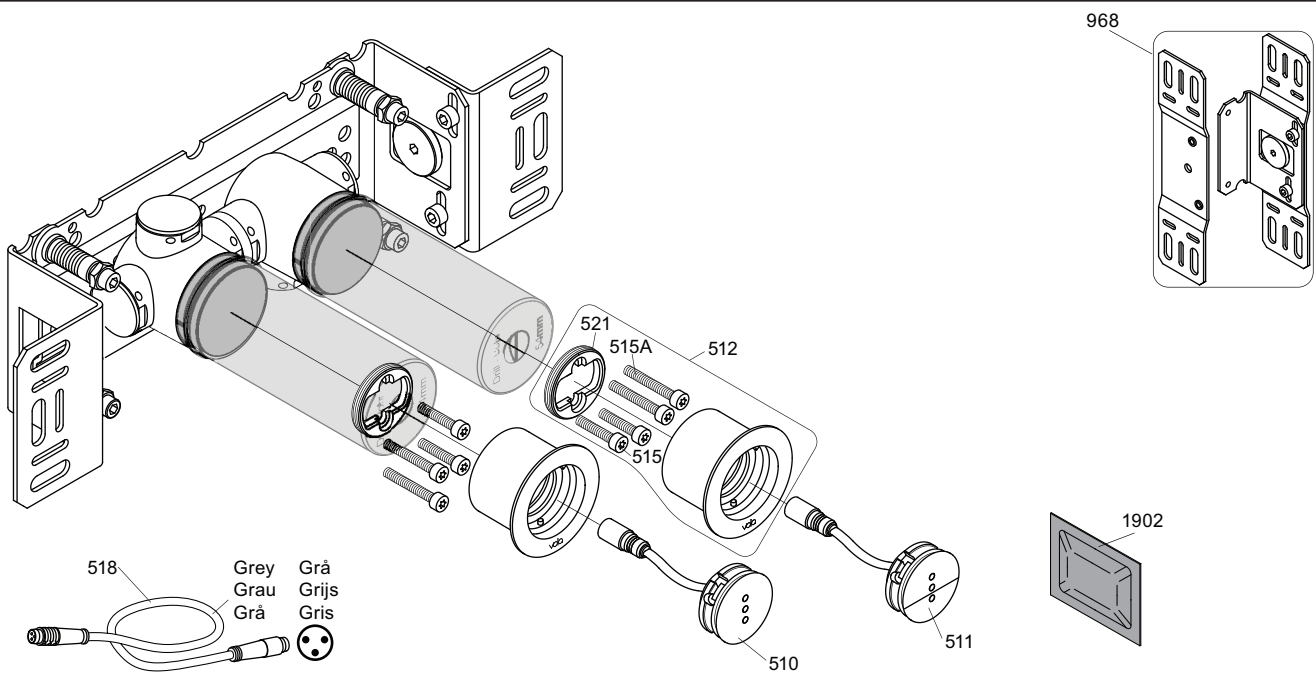

Extension Verlängerung   Forlængerdele Förlängning   Verlengstukken Modification

Geberit parts: **NOT INCLUDED**

Geberit Omega & 115.861.00.6

& 115.955.00.6

Geberit parts: **NOT INCLUDED**

Geberit Sigma UP320 & 115.861.00.6

& 115.862.00.6

VR512: 2xVR515, 2xVR515A VR521

vola
Lunavej 2
DK-8700 Horsens
Tlf : + 45 7023 5500
sales@vola.com
www.vola.com

VOLA RS82/RS83E 12V

Date
Mar. 23

Rev.
2

Sheet
SB 116