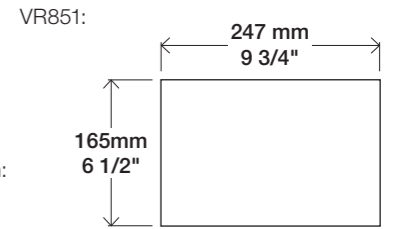

GEBERIT, 115.862.00.6

GEBERIT, 115.861.00.6

UP320:
Inspection hatch:
Revisionsplatte:
Inspektionsluge:
Inspectieluik:
Inspektionslucka:
Trappe d'inspection: