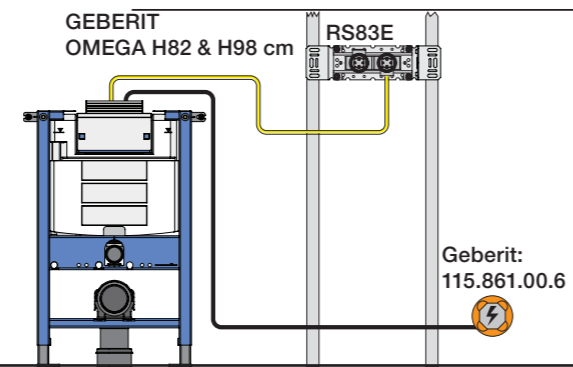

A

OMEGA

Wiring diagram
Schaltplan
Ledningsdiagram

kopplingschema
Aansluitschema
Schéma de câblage

2