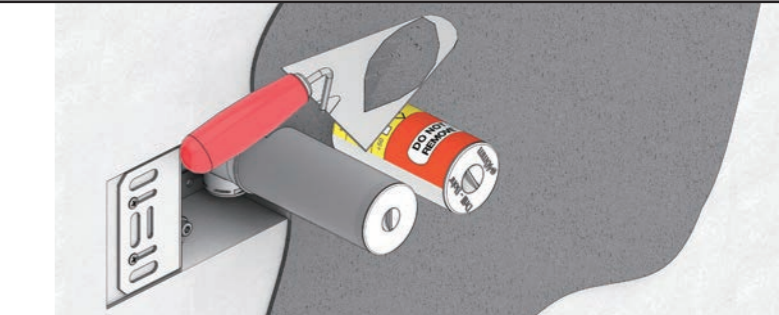

Extension
Verlängerung
Forlängerdele

	T	Y	VR513A
	3 - 15 mm	110 - 98 mm	Std.
	15 - 25 mm	98 - 88 mm	x1
	25 - 35 mm	88 - 78 mm	x1
	35 - 45 mm	78 - 68 mm	x2
	45 - 55 mm	68 - 58 mm	x2
	55 - 65 mm	58 - 48 mm	x3