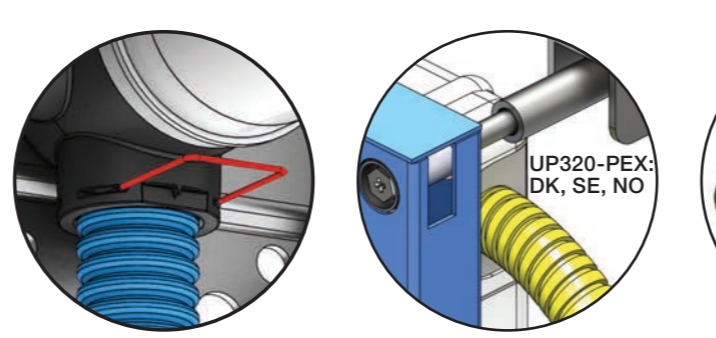

Masonry Mauerwerk
Murverk
Murværk
Massieve wand
Mur Plein