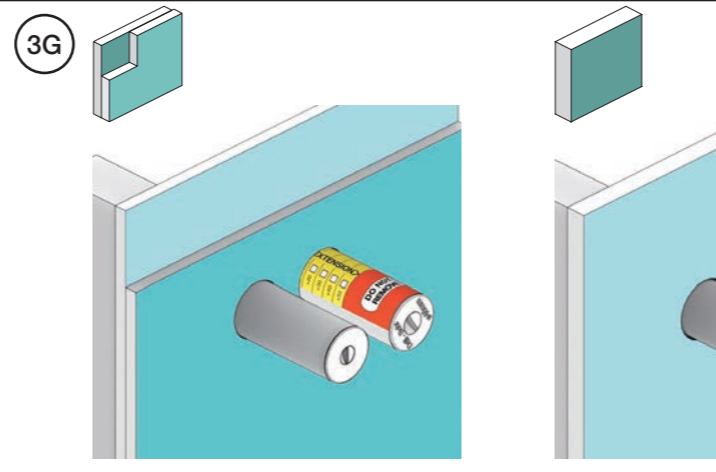

Masonry Mauerwerk
Murverk
Murværk
Massieve wand
Mur Plein