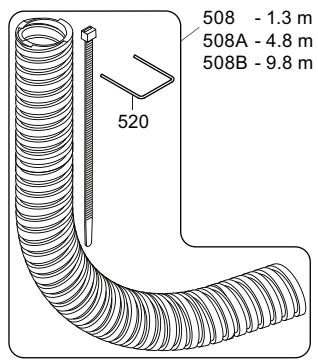

GEBERIT OMEGA 82/98 cm.

GEBERIT, 115.955.00.6

GEBERIT, 115.861.00.6

Geberit SIGMA
Necessary parts
Notwendige Teile
Nødvendige dele

Nödvändiga delar
Benodigde onderdelen
Les pièces nécessaires

GEBERIT SIGMA (UP320)
AUS: GEBERIT (UP170)

A

OMEGA

Wiring diagram
Schaltplan
Ledningsdiagram

kopplingschema
Aansluitschema
Schéma de câblage

2

B

SIGMA

Wiring diagram
Schaltplan
Ledningsdiagram

kopplingschema
Aansluitschema
Schéma de câblage

2

2x13 mm Lightweight wall
 Leichtwand
 Let væg
 Lätta konstruktion
 Holle wandconstructie
 Construction légère

1x15 mm 1x18 mm 1x20 mm Lightweight wall
 Leichtwand
 Let væg
 Lätta konstruktion
 Holle wandconstructie
 Construction légère

Masonry Mauerwerk
 Murverk
 Murværk
 Massieve wand
 Mur Plein

Extension
 Verlängerung
 Forlängerdele

	T	Y	VR513A
	3 - 15 mm	110 - 98 mm	Std.
	15 - 25 mm	98 - 88 mm	x1
	25 - 35 mm	88 - 78 mm	x1
	35 - 45 mm	78 - 68 mm	x2
	45 - 55 mm	68 - 58 mm	x2
	55 - 65 mm	58 - 48 mm	x3