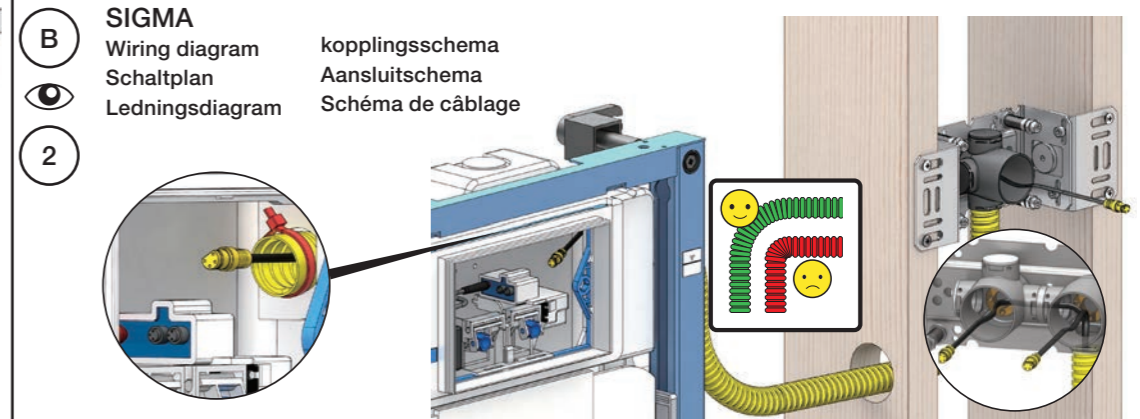

GEBERIT, 115.862.00.6

GEBERIT, 115.861.00.6

UP320:
Inspection hatch:
Revisionsplatte:
Inspektionsluge:
Inspectieluik:
Inspektionslucka:
Trappe d'inspection:

Single flush:
Einmengenspülung:
Enkeltskyl:
Enkel spoeltechniek:
Enkelspolning:
Simple ringage:

A

OMEGA

Wiring diagram
Schaltplan
Ledningsdiagram

kopplingschema
Aansluitschema
Schéma de câblage

2

B

SIGMA

Wiring diagram
Schaltplan
Ledningsdiagram

kopplingschema
Aansluitschema
Schéma de câblage

2

2x13 mm Lightweight wall
 Leichtwand
 Let væg
 Lätta konstruktion
 Holle wandconstructie
 Construction légère

1x15 mm 1x18 mm 1x20 mm Lightweight wall
 Leichtwand
 Let væg
 Lätta konstruktion
 Holle wandconstructie
 Construction légère