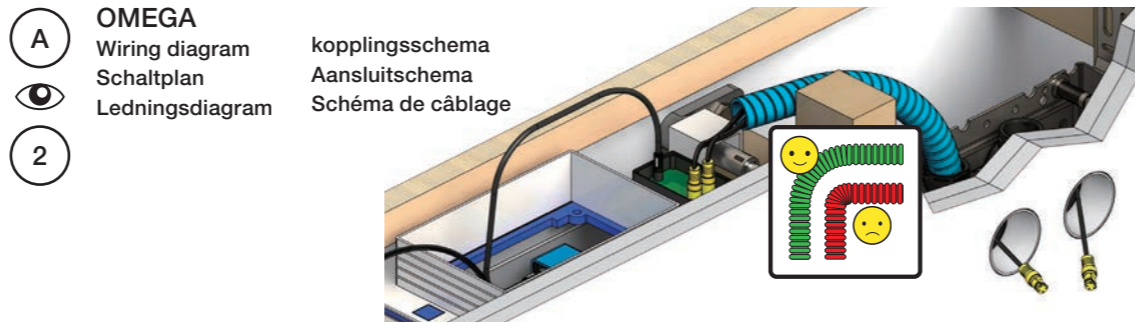

Geberit OMEGA
Necessary parts
Notwendige Teile
Nødvendige dele

Nödvändiga delar
Benodigde onderdelen
Les pièces nécessaires

GEBERIT OMEGA 82/98 cm.

GEBERIT, 115.955.00.6

GEBERIT, 115.861.00.6

Geberit SIGMA
Necessary parts
Notwendige Teile
Nødvendige dele

Nödvändiga delar
Benodigde onderdelen
Les pièces nécessaires

GEBERIT SIGMA (UP320)
AUS: GEBERIT (UP170)

GEBERIT, 115.862.00.6

GEBERIT, 115.861.00.6

UP320:
Inspection hatch:
Revisionsplatte:
Inspektionsluge:
Inspectieluik:
Inspektionslucka:
Trappe d'inspection:

Single flush:
Einmengenspülung:
Enkeltskyl:
Enkel spoeltechniek:
Enkelspolning:
Simple ringage:

A

OMEGA

Wiring diagram
Schaltplan
Ledningsdiagram

kopplingschema
Aansluitschema
Schéma de câblage

2