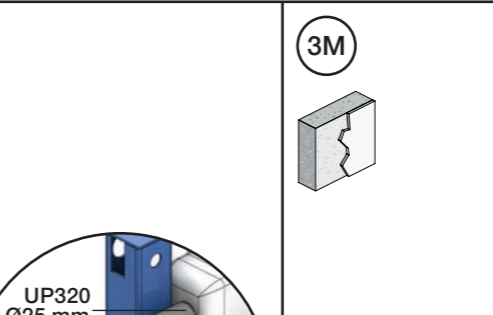

Extension
Verlängerung
Forlängerdele

	T	Y	VR513A
	3 - 15 mm	110 - 98 mm	Std.
	15 - 25 mm	98 - 88 mm	x1
	25 - 35 mm	88 - 78 mm	x1
	35 - 45 mm	78 - 68 mm	x2
	45 - 55 mm	68 - 58 mm	x2
	55 - 65 mm	58 - 48 mm	x3