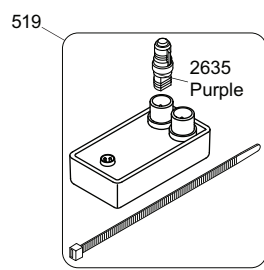

kopplingschema
Aansluitschema
Schéma de câblage

2

2x13 mm Lightweight wall
 Leichtwand
 Let væg
 Lätta konstruktion
 Holle wandconstructie
 Construction légère

1x15 mm 1x18 mm 1x20 mm Lightweight wall
 Leichtwand
 Let væg
 Lätta konstruktion
 Holle wandconstructie
 Construction légère

Masonry Mauerwerk
 Murverk
 Murværk
 Massieve wand
 Mur Plein

Extension
 Verlängerung
 Forlängerdele

	T	Y	VR513A
	3 - 15 mm	110 - 98 mm	Std.
	15 - 25 mm	98 - 88 mm	x1
	25 - 35 mm	88 - 78 mm	x1
	35 - 45 mm	78 - 68 mm	x2
	45 - 55 mm	68 - 58 mm	x2
	55 - 65 mm	58 - 48 mm	x3