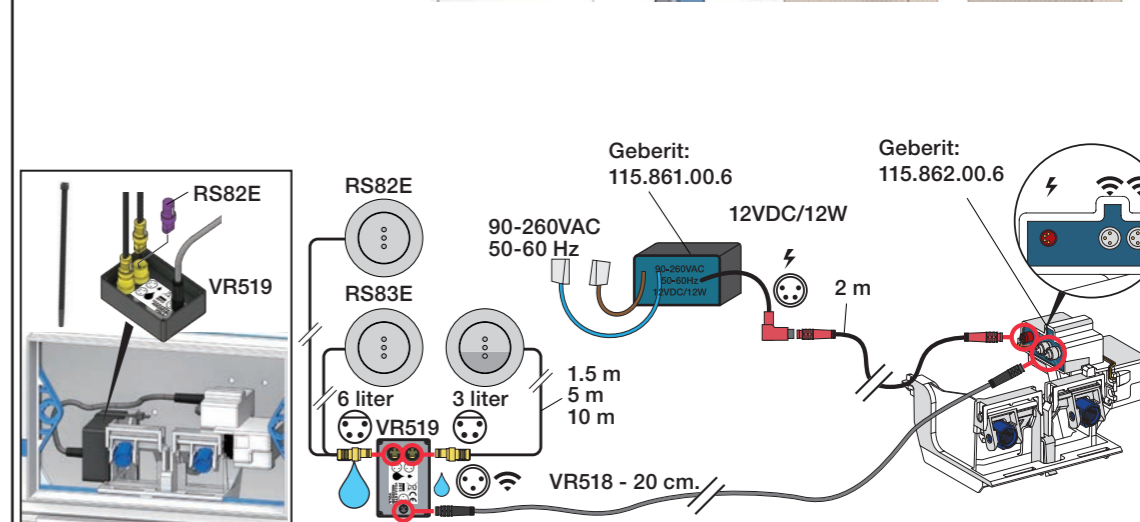

GEBERIT, 115.862.00.6

GEBERIT, 115.861.00.6

UP320:
Inspection hatch:
Revisionsplatte:
Inspektionsluge:
Inspectieluik:
Inspektionslucka:
Trappe d'inspection:

Single flush:
Einmengenspülung:
Enkeltskyl:
Enkel spoeltechniek:
Enkelspolning:
Simple ringage:

A

OMEGA

Wiring diagram
Schaltplan
Ledningsdiagram

kopplingschema
Aansluitschema
Schéma de câblage

2

B

SIGMA

Wiring diagram
Schaltplan
Ledningsdiagram

kopplingschema
Aansluitschema
Schéma de câblage

2

2x13 mm Lightweight wall
 Leichtwand
 Let væg
 Lätta konstruktion
 Holle wandconstructie
 Construction légère

1x15 mm 1x18 mm 1x20 mm Lightweight wall
 Leichtwand
 Let væg
 Lätta konstruktion
 Holle wandconstructie
 Construction légère