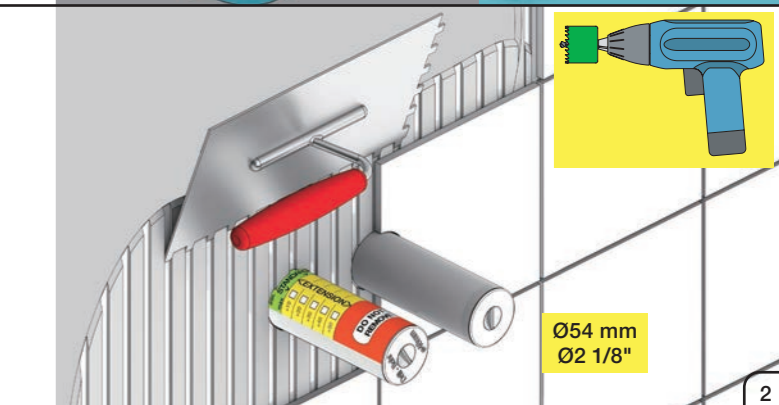

Extension
Verlängerung
Forlängerdele

	T	Y	VR513A
	3 - 15 mm	110 - 98 mm	Std.
	15 - 25 mm	98 - 88 mm	x1
	25 - 35 mm	88 - 78 mm	x1
	35 - 45 mm	78 - 68 mm	x2
	45 - 55 mm	68 - 58 mm	x2
	55 - 65 mm	58 - 48 mm	x3