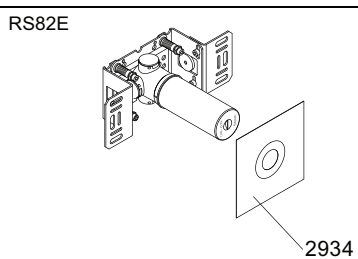

Extension Verlängerung   Forlængerdele Förlängning   Verlengstukken Modification

Geberit parts: **NOT INCLUDED**

Geberit Omega & 115.861.00.6

& 115.955.00.6

Geberit parts: **NOT INCLUDED**

Geberit Sigma UP320 & 115.861.00.6

& 115.862.00.6

VR512: 2xVR515, 2xVR515A VR521