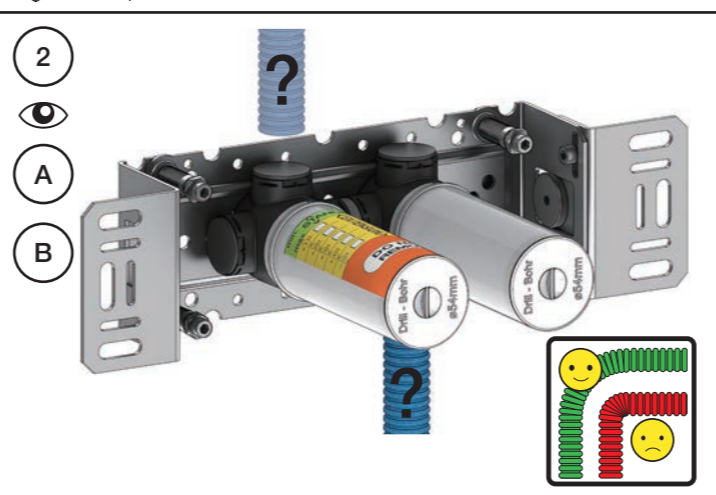

Masonry Mauerwerk
Murverk
Murværk
Massieve wand
Mur Plein