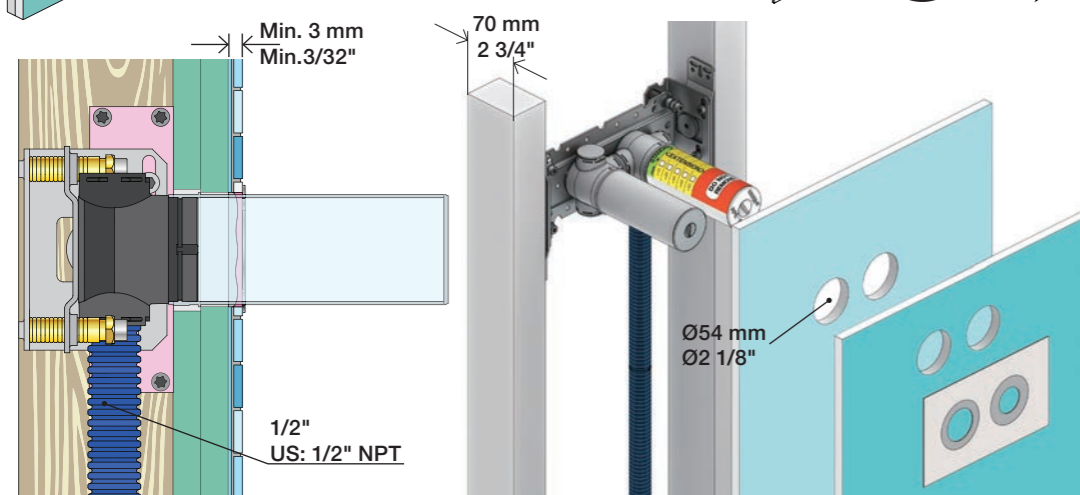

GEBERIT, 115.862.00.6

GEBERIT, 115.861.00.6

UP320:
Inspection hatch:
Revisionsplatte:
Inspektionsluge:
Inspectieluik:
Inspektionslucka:
Trappe d'inspection:

Single flush:
Einmengenspülung:
Enkeltskyl:
Enkel spoeltechniek:
Enkelspolning:
Simple ringage:

A

OMEGA

Wiring diagram
Schaltplan
Ledningsdiagram

kopplingschema
Aansluitschema
Schéma de câblage

2

B

SIGMA

Wiring diagram
Schaltplan
Ledningsdiagram

kopplingschema
Aansluitschema
Schéma de câblage

2

2x13 mm Lightweight wall
 Leichtwand
 Let væg
 Lätta konstruktion
 Holle wandconstructie
 Construction légère

1x15 mm 1x18 mm 1x20 mm Lightweight wall
 Leichtwand
 Let væg
 Lätta konstruktion
 Holle wandconstructie
 Construction légère