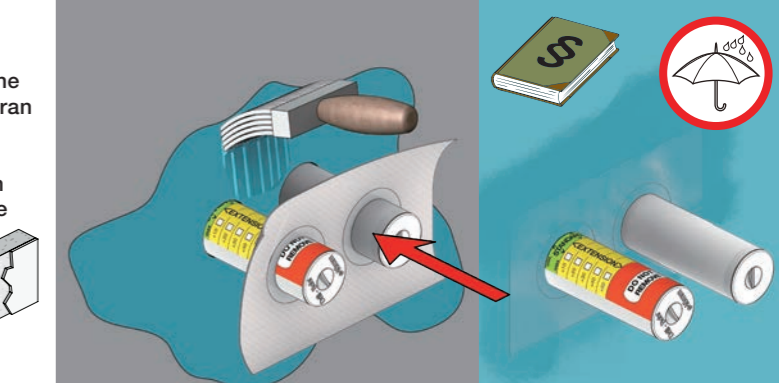

Extension
Verlängerung
Forlängerdele

	T	Y	VR513A
	3 - 15 mm	110 - 98 mm	Std.
	15 - 25 mm	98 - 88 mm	x1
	25 - 35 mm	88 - 78 mm	x1
	35 - 45 mm	78 - 68 mm	x2
	45 - 55 mm	68 - 58 mm	x2
	55 - 65 mm	58 - 48 mm	x3