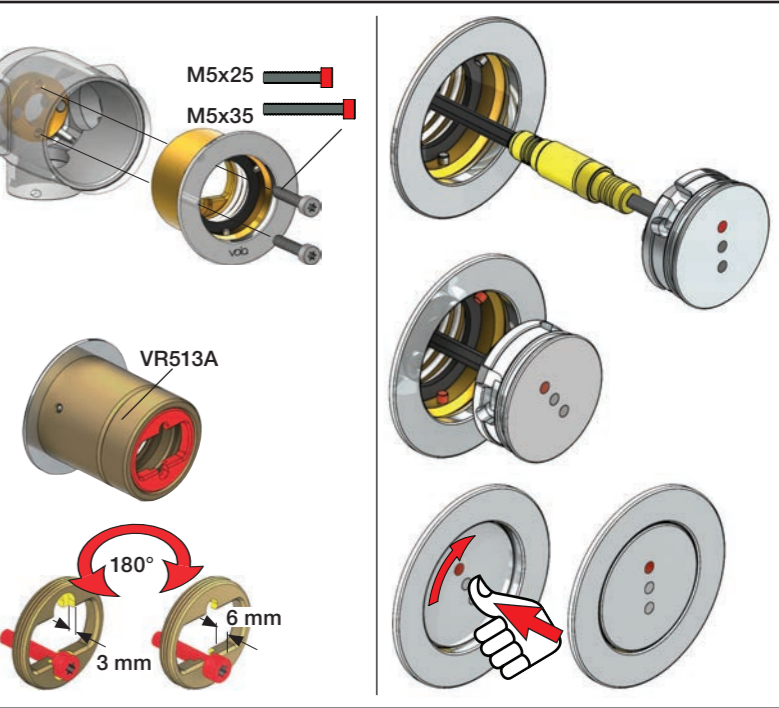

Parts included
Teile mitgeliefert
Medfølgende dele

Delar som ingår
Delen inklusief
Pièces incluses

RS82E

RS83E

Geberit OMEGA
Necessary parts
Notwendige Teile
Nødvendige dele

Nödvändiga delar
Benodigde onderdelen
Les pièces nécessaires

GEBERIT, 115.862.00.6

GEBERIT, 115.861.00.6

UP320:
Inspection hatch:
Revisionsplatte:
Inspektionsluge:
Inspectieluik:
Inspektionslucka:
Trappe d'inspection:

Single flush:
Einmengenspülung:
Enkeltskyl:
Enkel spoeltechniek:
Enkelspolning:
Simple ringage:

kopplingschema
Aansluitschema
Schéma de câblage

2

2x13 mm Lightweight wall
 Leichtwand
 Let væg
 Lätta konstruktion
 Holle wandconstructie
 Construction légère

1x15 mm 1x18 mm 1x20 mm Lightweight wall
 Leichtwand
 Let væg
 Lätta konstruktion
 Holle wandconstructie
 Construction légère

Masonry Mauerwerk
 Murverk
 Murværk
 Massieve wand
 Mur Plein

Extension
 Verlängerung
 Forlängerdele

	T	Y	VR513A
	3 - 15 mm	110 - 98 mm	Std.
	15 - 25 mm	98 - 88 mm	x1
	25 - 35 mm	88 - 78 mm	x1
	35 - 45 mm	78 - 68 mm	x2
	45 - 55 mm	68 - 58 mm	x2
	55 - 65 mm	58 - 48 mm	x3