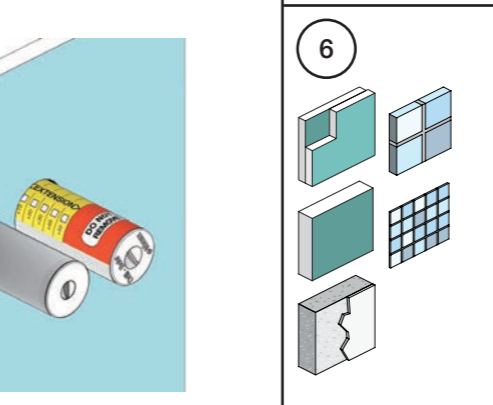

Extension
Verlängerung
Forlängerdele

	T	Y	VR513A
	3 - 15 mm	110 - 98 mm	Std.
	15 - 25 mm	98 - 88 mm	x1
	25 - 35 mm	88 - 78 mm	x1
	35 - 45 mm	78 - 68 mm	x2
	45 - 55 mm	68 - 58 mm	x2
	55 - 65 mm	58 - 48 mm	x3