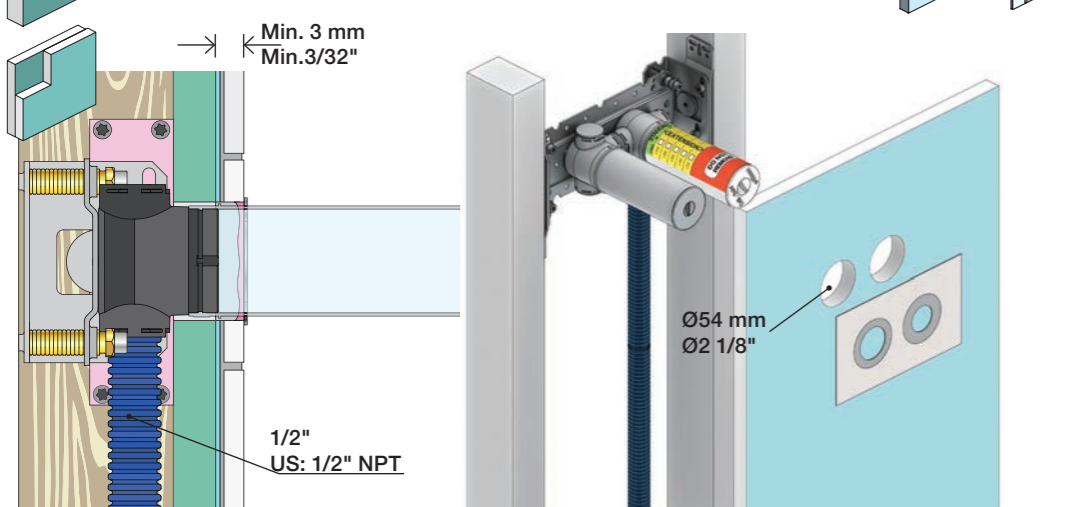

kopplingschema
Aansluitschema
Schéma de câblage

2

2x13 mm Lightweight wall
 Leichtwand
 Let væg
 Lätta konstruktion
 Holle wandconstructie
 Construction légère

1x15 mm 1x18 mm 1x20 mm Lightweight wall
 Leichtwand
 Let væg
 Lätta konstruktion
 Holle wandconstructie
 Construction légère

Masonry Mauerwerk
 Murverk
 Murværk
 Massieve wand
 Mur Plein

Extension
 Verlängerung
 Forlängerdele

	T	Y	VR513A
	3 - 15 mm	110 - 98 mm	Std.
	15 - 25 mm	98 - 88 mm	x1
	25 - 35 mm	88 - 78 mm	x1
	35 - 45 mm	78 - 68 mm	x2
	45 - 55 mm	68 - 58 mm	x2
	55 - 65 mm	58 - 48 mm	x3