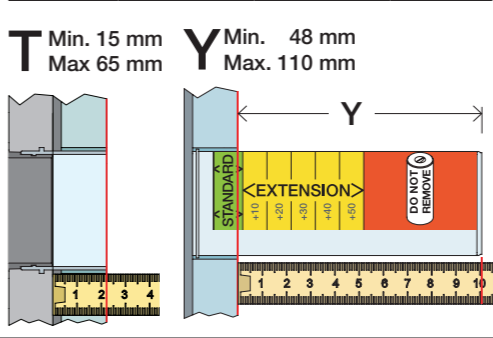

kopplingschema
Aansluitschema
Schéma de câblage

2

2x13 mm Lightweight wall
 Leichtwand
 Let væg
 Lätta konstruktion
 Holle wandconstructie
 Construction légère

1x15 mm 1x18 mm 1x20 mm Lightweight wall
 Leichtwand
 Let væg
 Lätta konstruktion
 Holle wandconstructie
 Construction légère

Masonry Mauerwerk
 Murverk
 Murværk
 Massieve wand
 Mur Plein

Extension
 Verlängerung
 Forlängerdele

	T	Y	VR513A
	3 - 15 mm	110 - 98 mm	Std.
	15 - 25 mm	98 - 88 mm	x1
	25 - 35 mm	88 - 78 mm	x1
	35 - 45 mm	78 - 68 mm	x2
	45 - 55 mm	68 - 58 mm	x2
	55 - 65 mm	58 - 48 mm	x3