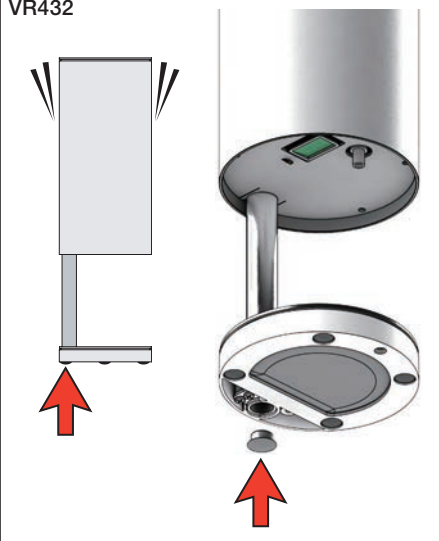

Max. 50 mm
 Max. 2"

4 sec.

Max. 50 mm
 Max. 2"

RS11/1

Template
Schablone
Skabelon
Mall
Sjabloon
Le gabarit

2.5 mm

Ø6 mm
Ø15/64"

940mm
37"

Recommended height
Empfohlene Höhe
Anbefalet højde
Rekommenderad höjd
Aanbevolen hoogte
Hauteur recommandée

RS11/2
VR432

RS11/1/2/3

Theft protection
Diebstahlsicherung
Tyverisikring

Stöldskydd
Anti diefstal
Antivol