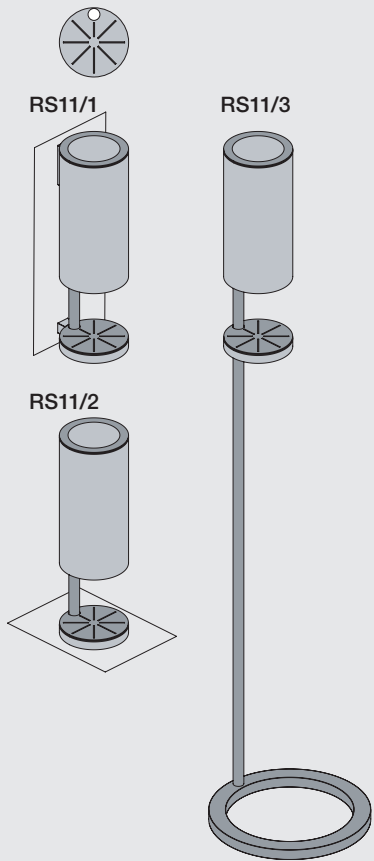

Fitting instruction
 Montageanleitung
 Monteringsvejledning
 Monteringsvægledning
 Montagehanleiding
 Manuel de montage

	VR414: Sanitiser Spirit Desinfektionsmittel Håndsprit	Handsprit Handdesinfectiemiddel L'alcool désinfectant	
	VR415: Foam soap Schaumseife Skumsæbe	Skumtvål Foam zeep Savon mousse	
	VR416: Fluid soap Flüssigseife Cremesæbe Sanitiser gel Desinfektionsgel Desinfektionsgel	Cremetvål Vloeibare zeep Savon crème Desinfektionsmedel gel Desinfectiegel Gel désinfectant	Viscosity: Viskosität: Viscositeit: Viscosité: 1 - 3000 cP/mPa s - 20°C

Max. 50 mm
 Max. 2"

4 sec.

Max. 50 mm
 Max. 2"

RS11/1

Template
Schablone
Skabelon
Mall
Sjabloon
Le gabarit

2.5 mm

Ø6 mm
Ø15/64"

940mm
37"

RS11/3

4 mm

6 mm

- VR410: VR409, VR410
 VR426: VR426, 2xVR430
 VR431: VR24, VR27, VR423, VR4234, VR425, VR431F, VR431S

vola
 Lunavej 2
 DK-8700 Horsens
 Tlf : + 45 7023 5500
 sales@vola.com
 www.vola.com

VOLA RS11/1/2/3