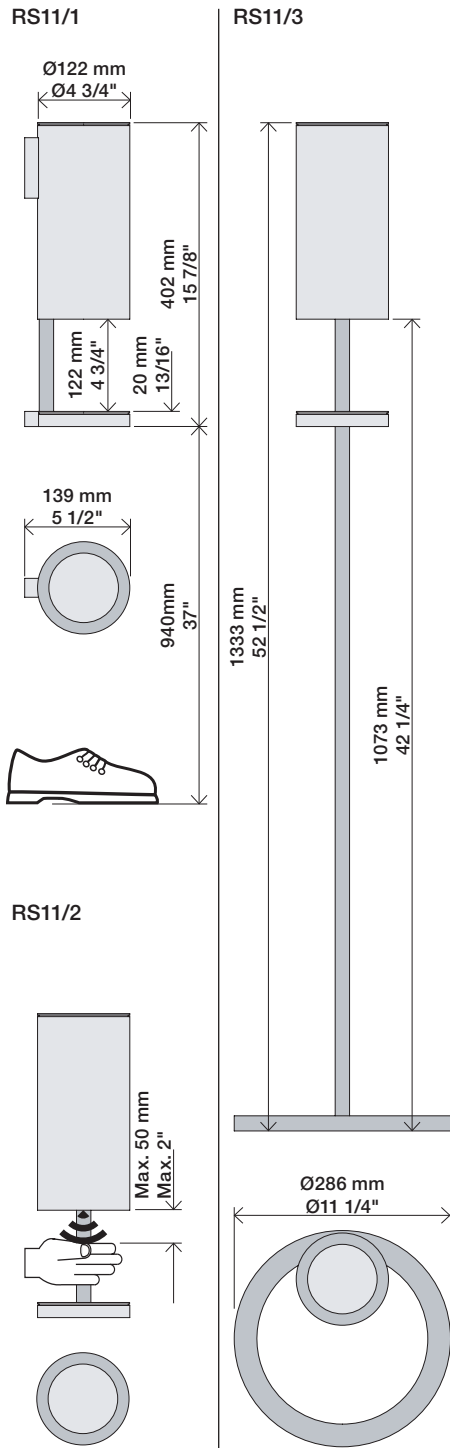

Fitting instruction
 Montageanleitung
 Monteringsvejledning
 Monteringsvægledning
 Montagehanleiding
 Manuel de montage

	VR414: Sanitiser Spirit Desinfektionsmittel Håndsprit	Handsprit Handdesinfectiemiddel L'alcool désinfectant	
	VR415: Foam soap Schaumseife Skumsæbe	Skumtvål Foam zeep Savon mousse	
	VR416: Fluid soap Flüssigseife Cremesæbe Sanitiser gel Desinfektionsgel Desinfektionsgel	Cremetvål Vloeibare zeep Savon crème Desinfektionsmedel gel Desinfectiegel Gel désinfectant	Viscosity: Viskosität: Viscositeit: Viscosité: 1 - 3000 cP/mPa s - 20°C

Max. 50 mm
 Max. 2"

4 sec.

Max. 50 mm
 Max. 2"

RS11/1

Template
Schablone
Skabelon
Mall
Sjabloon
Le gabarit

2.5 mm

Ø6 mm
Ø15/64"

940mm
37"

RS11/3

4 mm

6 mm

- VR410: VR409, VR410
 VR426: VR426, 2xVR430
 VR431: VR24, VR27, VR423, VR4234, VR425, VR431F, VR431S

vola
 Lunavej 2
 DK-8700 Horsens
 Tlf : + 45 7023 5500
 sales@vola.com
 www.vola.com

VOLA RS11/1/2/3