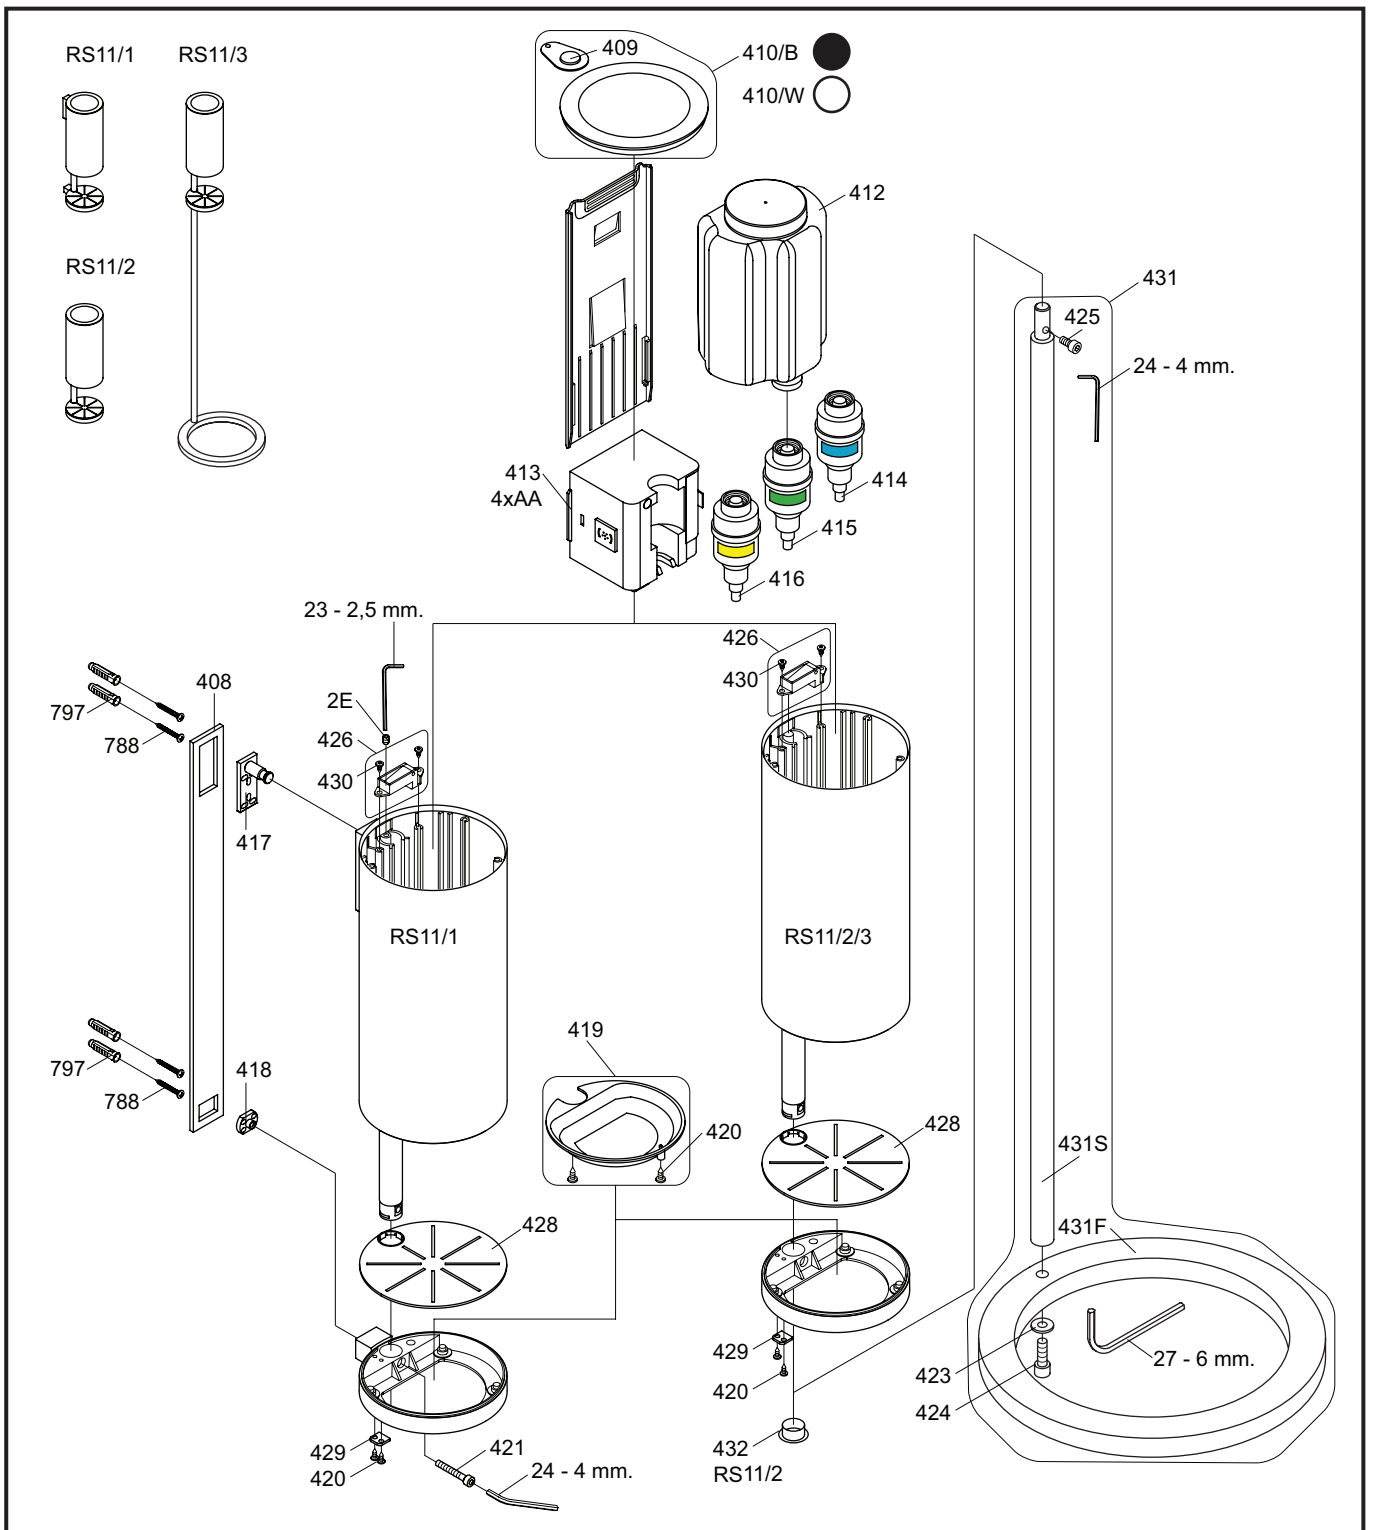

RS11/3

4 mm

6 mm

- VR410: VR409, VR410
 VR426: VR426, 2xVR430
 VR431: VR24, VR27, VR423, VR4234, VR425, VR431F, VR431S

vola
 Lunavej 2
 DK-8700 Horsens
 Tlf : + 45 7023 5500
 sales@vola.com
 www.vola.com

VOLA RS11/1/2/3