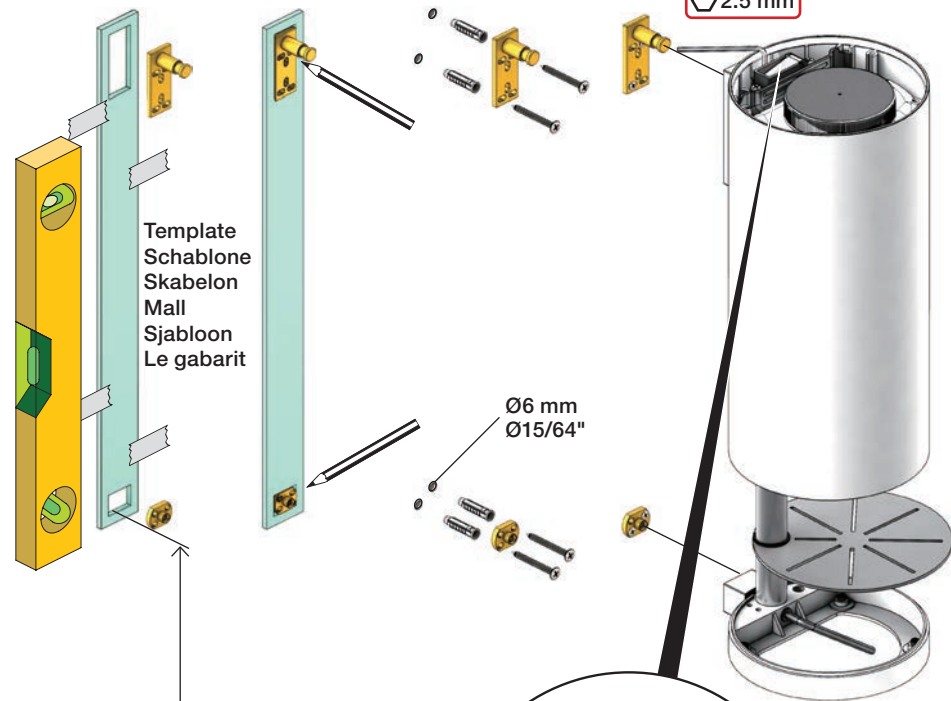

Max. 50 mm
 Max. 2"

4 sec.

Max. 50 mm
 Max. 2"

RS11/1

Template
Schablone
Skabelon
Mall
Sjabloon
Le gabarit

2.5 mm

Ø6 mm
Ø15/64"

940mm
37"