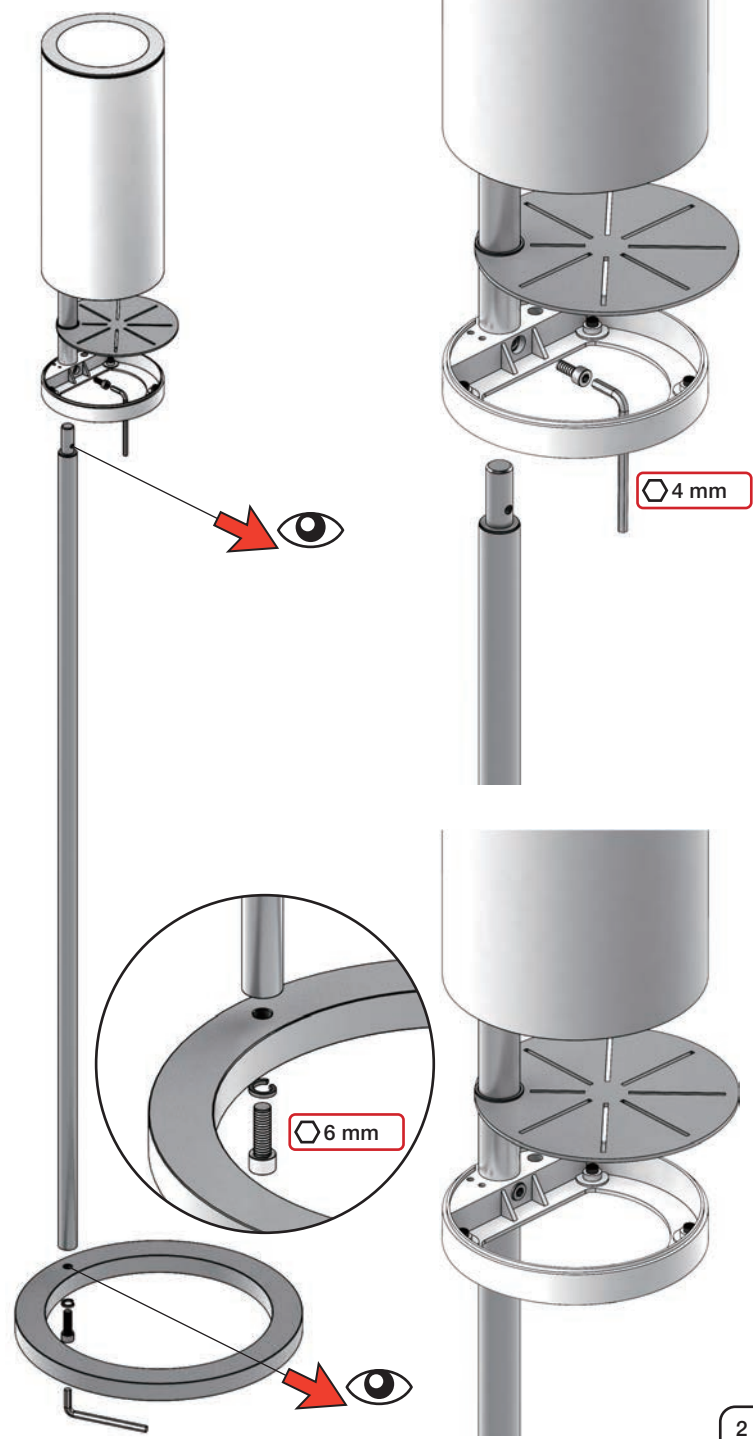

Max. 50 mm
 Max. 2"

4 sec.

Max. 50 mm
 Max. 2"

RS11/1

Template
Schablone
Skabelon
Mall
Sjabloon
Le gabarit

2.5 mm

Ø6 mm
Ø15/64"

940mm
37"

Recommended height
Empfohlene Höhe
Anbefalet højde
Rekommenderad höjd
Aanbevolen hoogte
Hauteur recommandée

RS11/2
VR432

RS11/1/2/3

Theft protection
Diebstahlsicherung
Tyverisikring

Stöldskydd
Anti diefstal
Antivol

RS11/3

4 mm

6 mm

- VR410: VR409, VR410
 VR426: VR426, 2xVR430
 VR431: VR24, VR27, VR423, VR4234, VR425, VR431F, VR431S

vola
 Lunavej 2
 DK-8700 Horsens
 Tlf : + 45 7023 5500
 sales@vola.com
 www.vola.com

VOLA RS11/1/2/3