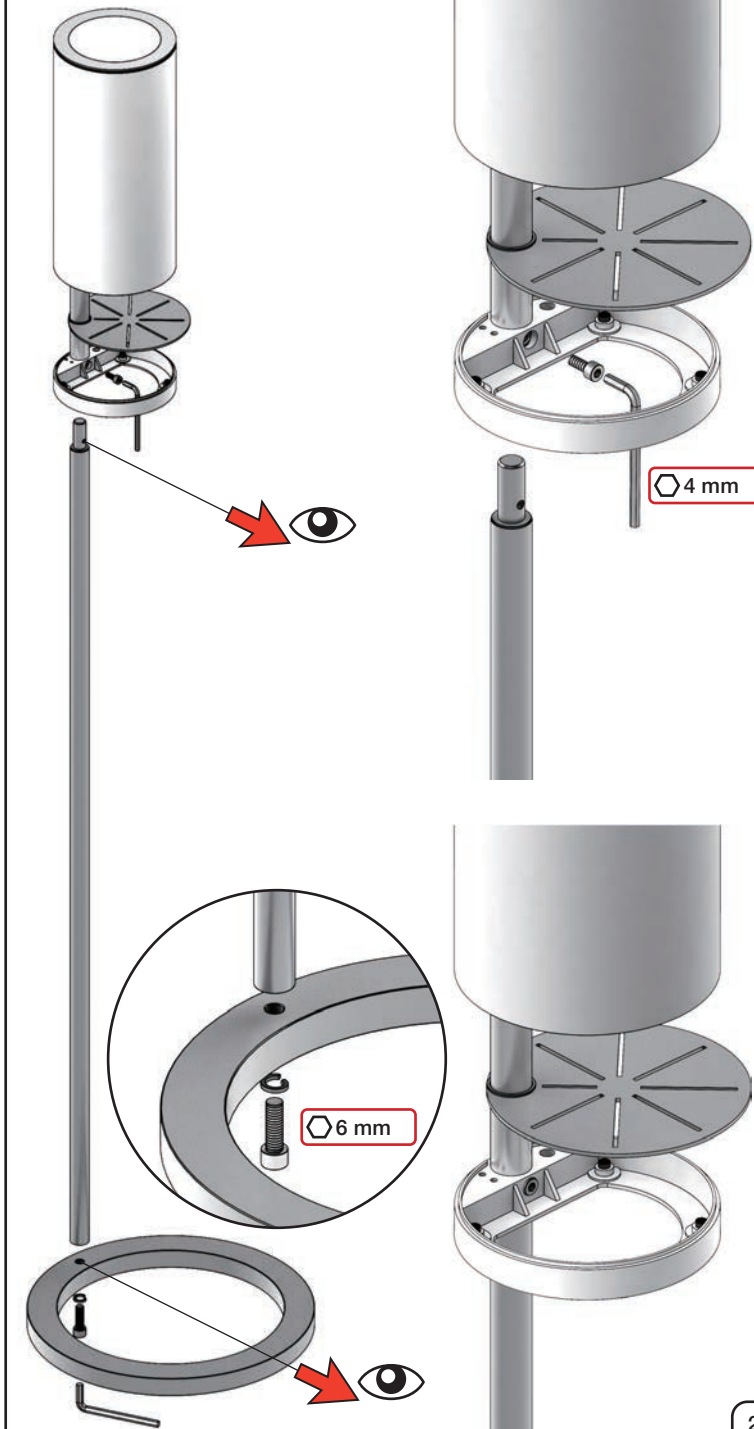

**Service mode:**  
 Servicemodus:  
 Servicetilstand:  
 Serviceläge:  
 Onderhoudsinstelling:  
 Mode de service:

**OFF**

RS11/1

Recommended height  
Empfohlene Höhe  
Anbefalet højde  
Rekommenderad höjd  
Aanbevolen hoogte  
Hauteur recommandée

940mm  
37"

RS11/2  
VR432

RS11/1/2/3  
Theft protection  
Diebstahlsicherung  
Tyverisikring

Stöldskydd  
Anti diefstal  
Antivol

RS11/3

- VR410: VR409, VR410  
 VR426: VR426, 2xVR430  
 VR431: VR24, VR27, VR423, VR4234, VR425, VR431F, VR431S