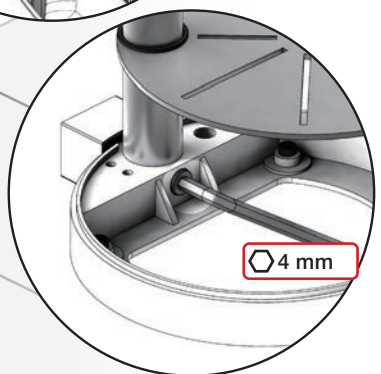

**Service mode:**  
 Servicemodus:  
 Servicetilstand:  
 Serviceläge:  
 Onderhoudsinstelling:  
 Mode de service:

**OFF**

RS11/1

Recommended height  
Empfohlene Höhe  
Anbefalet højde  
Rekommenderad höjd  
Aanbevolen hoogte  
Hauteur recommandée

940mm  
37"

RS11/2  
VR432

RS11/1/2/3  
Theft protection  
Diebstahlsicherung  
Tyverisikring

Stöldskydd  
Anti diefstal  
Antivol

RS11/3

- VR410: VR409, VR410  
 VR426: VR426, 2xVR430  
 VR431: VR24, VR27, VR423, VR4234, VR425, VR431F, VR431S