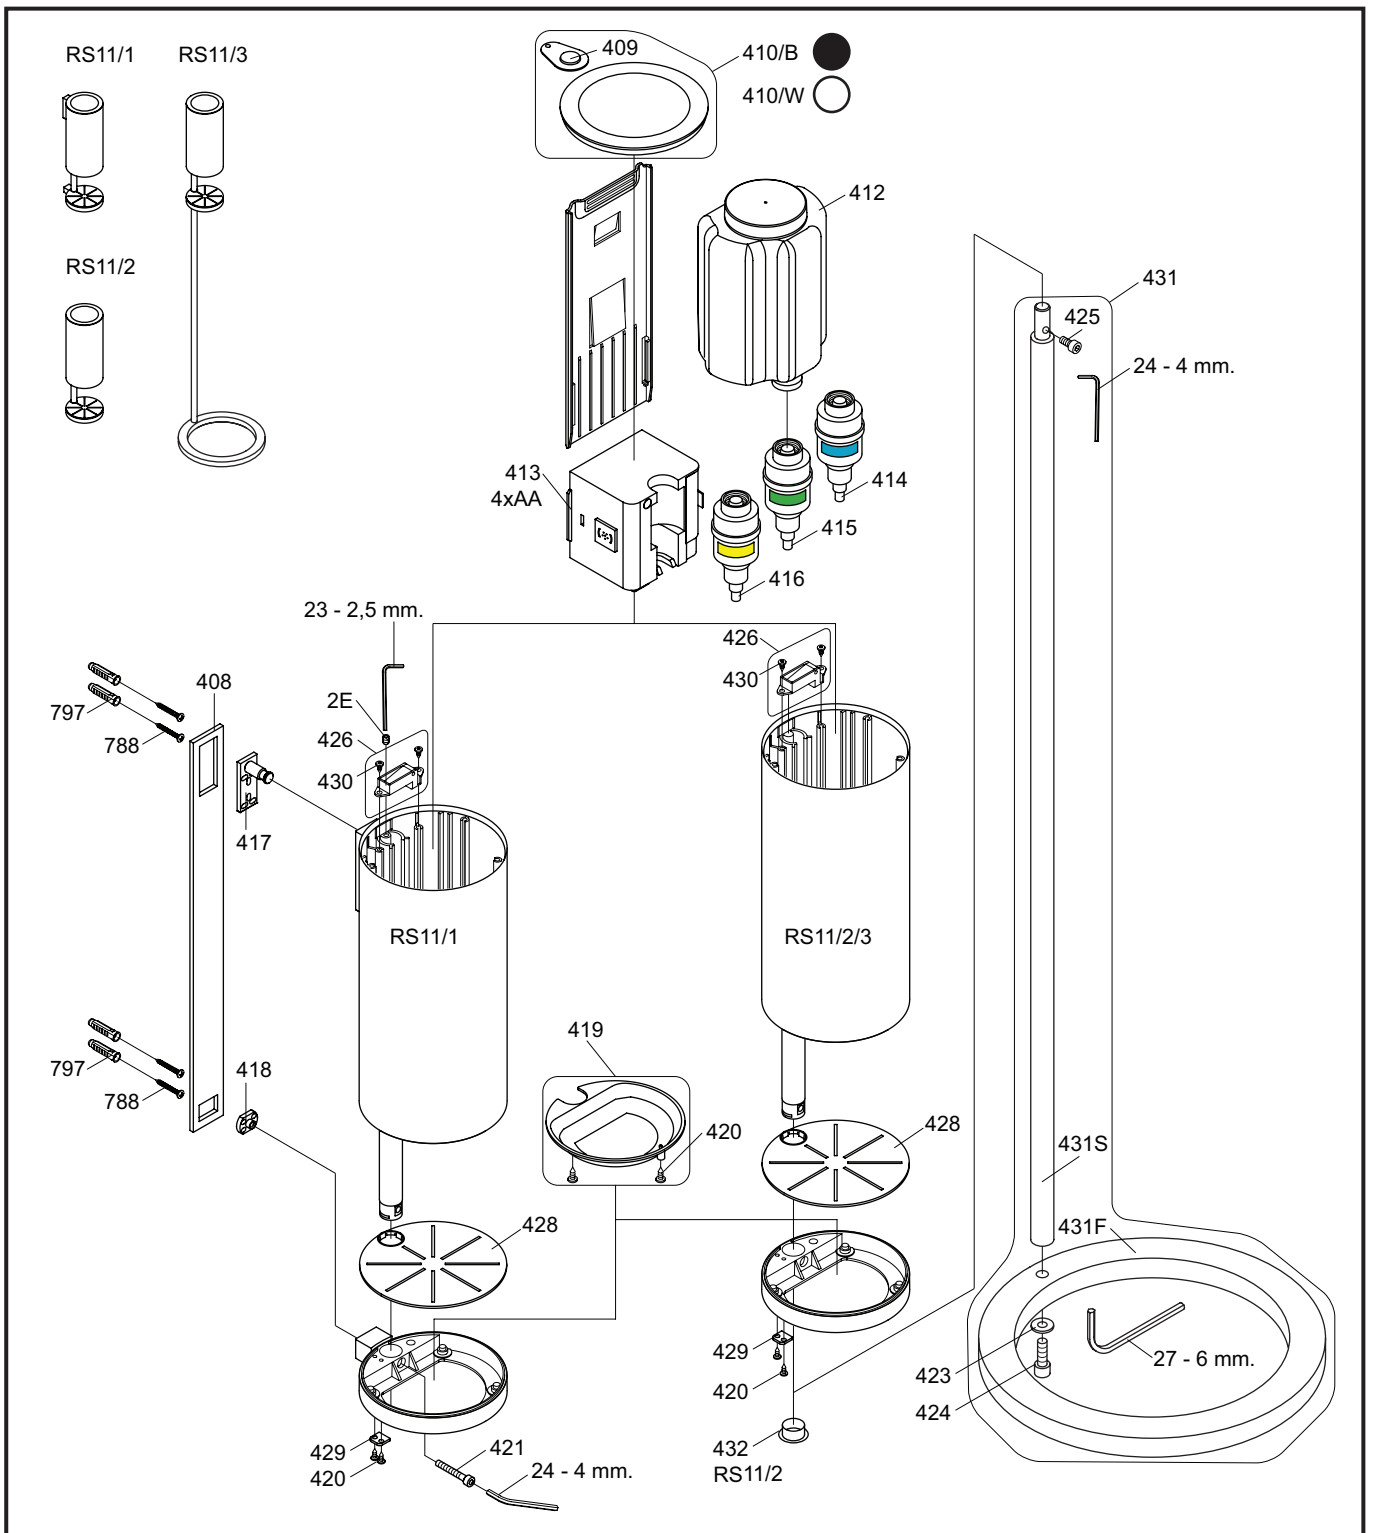

940mm  
37"

RS11/2  
VR432

RS11/1/2/3  
Theft protection  
Diebstahlsicherung  
Tyverisikring

Stöldskydd  
Anti diefstal  
Antivol

RS11/3

- VR410: VR409, VR410  
 VR426: VR426, 2xVR430  
 VR431: VR24, VR27, VR423, VR4234, VR425, VR431F, VR431S