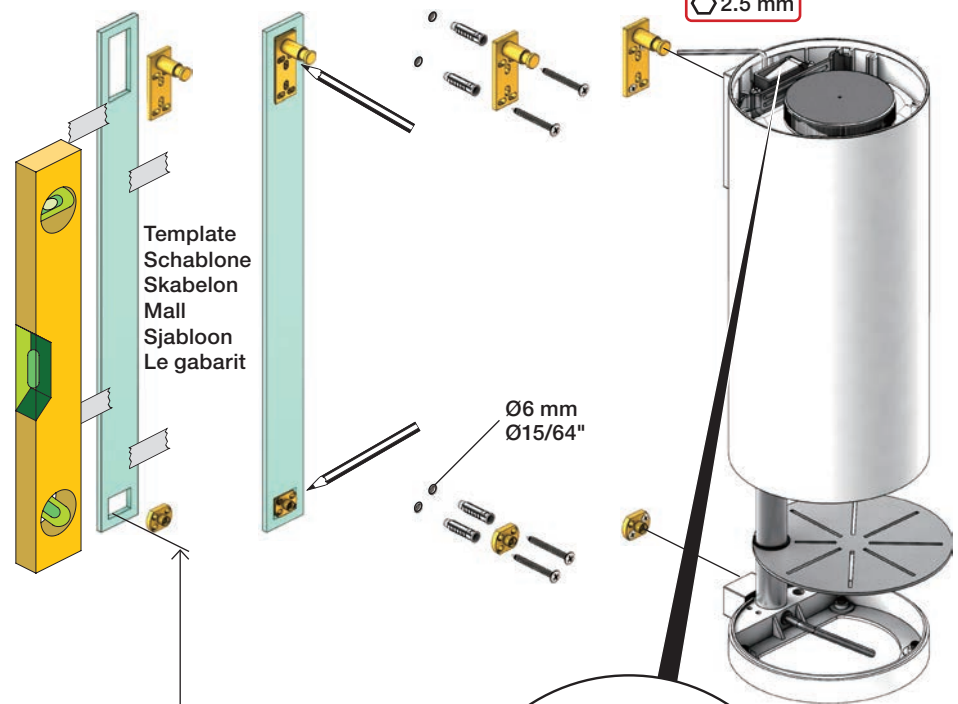

Fitting instruction  
 Montageanleitung  
 Monteringsvejledning  
 Monteringsvægledning  
 Montagehanleiding  
 Manuel de montage

	<b>VR414:</b> Sanitiser Spirit Desinfektionsmittel Håndsprit	Handsprit Handdesinfectiemiddel L'alcool désinfectant	
	<b>VR415:</b> Foam soap Schaumseife Skumsæbe	Skumtvål Foam zeep Savon mousse	
	<b>VR416:</b> Fluid soap Flüssigseife Cremesæbe	Cremetvål Vloeibare zeep Savon crème	Viscosity: Viskosität: Viscositeit: Viscosité:
	Sanitiser gel Desinfektionsgel Desinfektionsgel	Desinfektionsmedel gel Desinfectiegel Gel désinfectant	1 - 3000 cP/mPa s - 20°C

Sunlight or light from halogen lamps can disturb the sensor.  
 Sonnenlicht oder Licht von Halogenlampen können den Sensor stören.  
 Skarpt sollys eller halogenlys, kan forstyrre sensoren.  
 Starkt sollys eller halogenbelysning kan störa sensorn.  
 Directe lichtinval van de zon of van halogeen lampen kan de sensor storen.  
 La lumière du soleil ou des lampes à halogène peut perturber le fonctionnement du détecteur.

**Service mode:**  
 Servicemodus:  
 Servicetilstand:  
 Serviceläge:  
 Onderhoudsinstelling:  
 Mode de service:

**OFF**

RS11/1

Recommended height  
Empfohlene Höhe  
Anbefalet højde  
Rekommenderad höjd  
Aanbevolen hoogte  
Hauteur recommandée