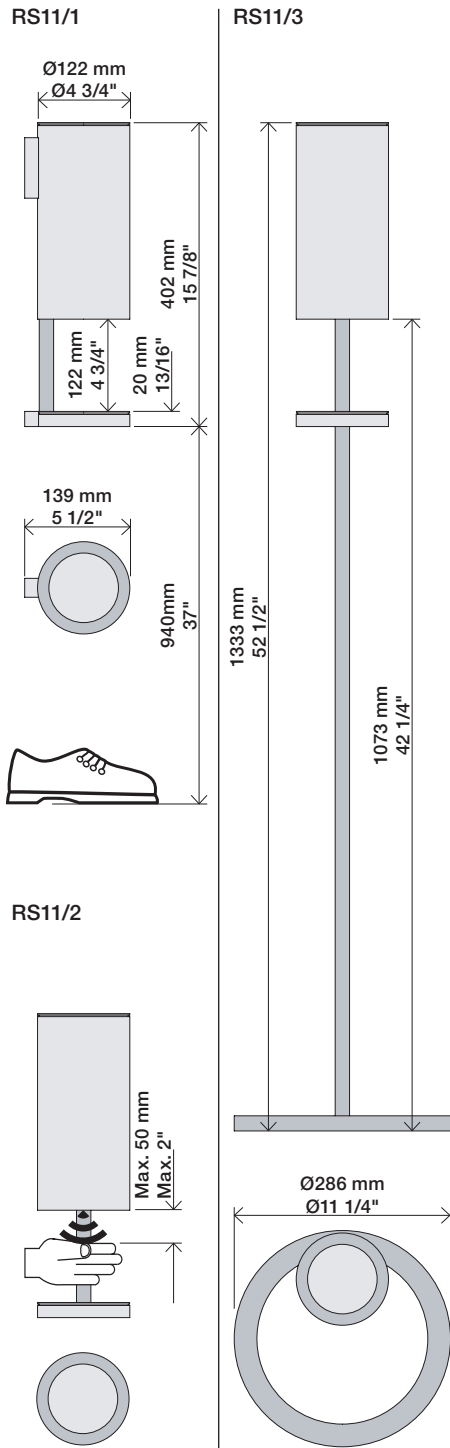

Fitting instruction  
 Montageanleitung  
 Monteringsvejledning  
 Monteringsvægledning  
 Montagehanleiding  
 Manuel de montage

	<b>VR414:</b> Sanitiser Spirit Desinfektionsmittel Håndsprit	Handsprit Handdesinfectiemiddel L'alcool désinfectant	
	<b>VR415:</b> Foam soap Schaumseife Skumsæbe	Skumtvål Foam zeep Savon mousse	
	<b>VR416:</b> Fluid soap Flüssigseife Cremesæbe	Cremetvål Vloeibare zeep Savon crème	Viscosity: Viskosität: Viscositeit: Viscosité:
	Sanitiser gel Desinfektionsgel Desinfektionsgel	Desinfektionsmedel gel Desinfectiegel Gel désinfectant	1 - 3000 cP/mPa s - 20°C

**Service mode:**  
 Servicemodus:  
 Servicetilstand:  
 Serviceläge:  
 Onderhoudsinstelling:  
 Mode de service:

**OFF**

RS11/1

Recommended height  
Empfohlene Höhe  
Anbefalet højde  
Rekommenderad höjd  
Aanbevolen hoogte  
Hauteur recommandée

940mm  
37"

RS11/2  
VR432

RS11/1/2/3  
Theft protection  
Diebstahlsicherung  
Tyverisikring

Stöldskydd  
Anti diefstal  
Antivol

RS11/3

- VR410: VR409, VR410  
 VR426: VR426, 2xVR430  
 VR431: VR24, VR27, VR423, VR4234, VR425, VR431F, VR431S