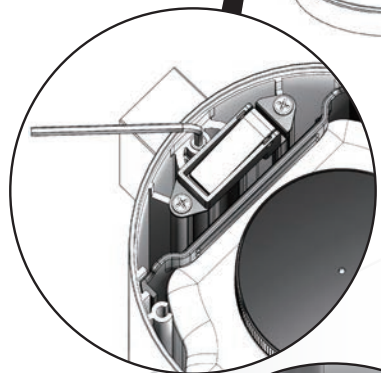

**Service mode:**  
 Servicemodus:  
 Servicetilstand:  
 Serviceläge:  
 Onderhoudsinstelling:  
 Mode de service:

**OFF**

RS11/1

Recommended height  
Empfohlene Höhe  
Anbefalet højde  
Rekommenderad höjd  
Aanbevolen hoogte  
Hauteur recommandée

940mm  
37"

RS11/2  
VR432

RS11/1/2/3  
Theft protection  
Diebstahlsicherung  
Tyverisikring

Stöldskydd  
Anti diefstal  
Antivol

RS11/3

- VR410: VR409, VR410  
 VR426: VR426, 2xVR430  
 VR431: VR24, VR27, VR423, VR4234, VR425, VR431F, VR431S