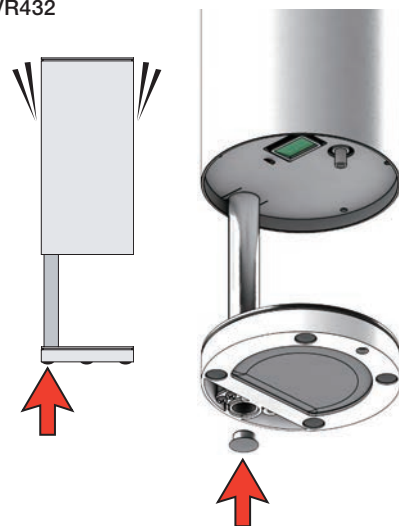

**Service mode:**  
 Servicemodus:  
 Servicetilstand:  
 Serviceläge:  
 Onderhoudsinstelling:  
 Mode de service:

**OFF**

RS11/1

Recommended height  
Empfohlene Höhe  
Anbefalet højde  
Rekommenderad höjd  
Aanbevolen hoogte  
Hauteur recommandée

940mm  
37"

RS11/2  
VR432

RS11/1/2/3  
Theft protection  
Diebstahlsicherung  
Tyverisikring

Stöldskydd  
Anti diefstal  
Antivol

RS11/3

- VR410: VR409, VR410  
 VR426: VR426, 2xVR430  
 VR431: VR24, VR27, VR423, VR4234, VR425, VR431F, VR431S