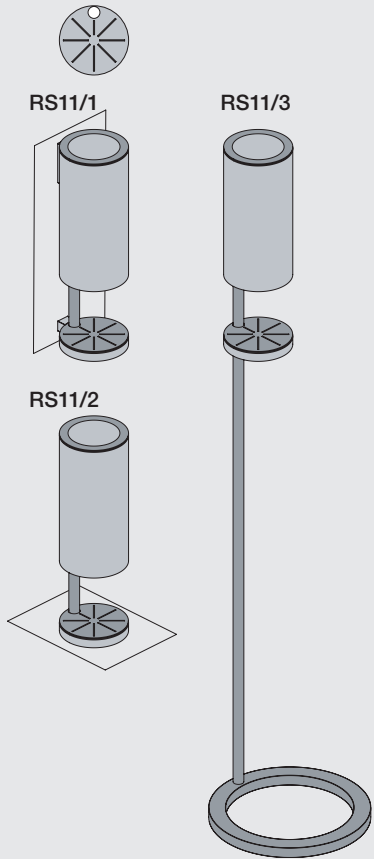

Fitting instruction  
 Montageanleitung  
 Monteringsvejledning  
 Monteringsvægledning  
 Montagehanleiding  
 Manuel de montage

	<b>VR414:</b> Sanitiser Spirit Desinfektionsmittel Håndsprit	Handsprit Handdesinfectiemiddel L'alcool désinfectant	
	<b>VR415:</b> Foam soap Schaumseife Skumsæbe	Skumtvål Foam zeep Savon mousse	
	<b>VR416:</b> Fluid soap Flüssigseife Cremesæbe	Cremetvål Vloeibare zeep Savon crème	Viscosity: Viskosität: Viscositeit: Viscosité:
	Sanitiser gel Desinfektionsgel Desinfektionsgel	Desinfektionsmedel gel Desinfectiegel Gel désinfectant	1 - 3000 cP/mPa s - 20°C

**Service mode:**  
 Servicemodus:  
 Servicetilstand:  
 Serviceläge:  
 Onderhoudsinstelling:  
 Mode de service:

**OFF**

RS11/1

Recommended height  
Empfohlene Höhe  
Anbefalet højde  
Rekommenderad höjd  
Aanbevolen hoogte  
Hauteur recommandée