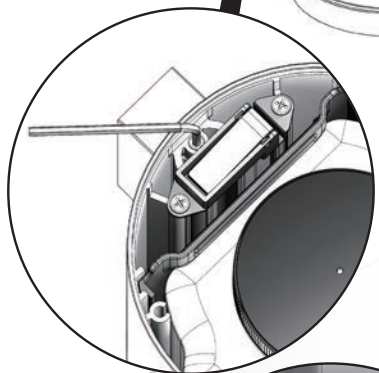

Max. 50 mm
 Max. 2"

RS11/1

Recommended height
Empfohlene Höhe
Anbefalet højde
Rekommenderad höjd
Aanbevolen hoogte
Hauteur recommandée

940mm
37"

RS11/2
VR432

RS11/1/2/3

Theft protection
Diebstahlsicherung
Tyverisikring