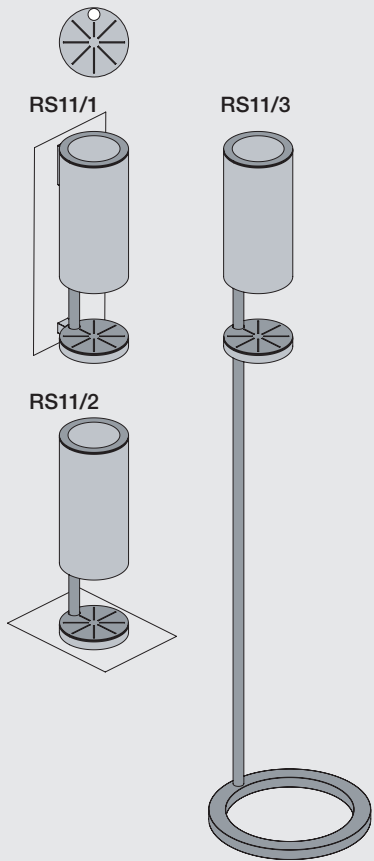

Fitting instruction
 Montageanleitung
 Monteringsvejledning
 Monteringsvægledning
 Montagehanleiding
 Manuel de montage

RS11/1

RS11/2

RS11/3

	VR414: Sanitiser Spirit Desinfektionsmittel Håndsprit	Handsprit Handdesinfectiemiddel L'alcool désinfectant
	VR415: Foam soap Schaumseife Skumsæbe	Skumtvål Foam zeep Savon mousse
	VR416: Fluid soap Flüssigseife Cremesæbe	Cremetvål Vloeibare zeep Savon crème
	Sanitiser gel Desinfektionsgel Desinfektionsgel	Desinfektionsmedel gel Desinfectiegel Gel désinfectant

Viscosity:
Viskosität:
Viskositet:
Viscositeit:
Viscosité:
1 - 3000 cP/mPa s - 20°C

Sunlight or light from halogen lamps can disturb the sensor.
 Sonnenlicht oder Licht von Halogenlampen können den Sensor stören.
 Skarpt sollys eller halogenlys, kan forstyrre sensoren.
 Starkt sollys eller halogenbelysning kan störa sensorn.
 Directe lichtinval van de zon of van halogeen lampen kan de sensor storen.
 La lumière du soleil ou des lampes à halogène peut perturber le fonctionnement du détecteur.