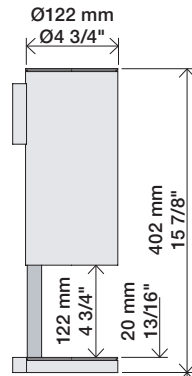

Fitting instruction
Montageanleitung
Monteringsvejledning
Monteringsvægledning
Montagehanleiding
Manuel de montage

RS11/1

RS11/2

RS11/3

	VR414: Sanitiser Spirit Desinfektionsmittel Håndsprit	Handsprit Handdesinfectiemiddel L'alcool désinfectant
	VR415: Foam soap Schaumseife Skumsæbe	Skumtvål Foam zeep Savon mousse
	VR416: Fluid soap Flüssigseife Cremesæbe	Cremetvål Vloeibare zeep Savon crème
	Sanitiser gel Desinfektionsgel Desinfektionsgel	Desinfektionsmedel gel Desinfectiegel Gel désinfectant

Viscosity:
Viskosität:
Viskositet:
Viscositeit:
Viscosité:
1 - 3000 cP/mPa s - 20°C

Sunlight or light from halogen lamps can disturb the sensor.
Sonnenlicht oder Licht von Halogenlampen können den Sensor stören.
Skarpt sollys eller halogenlys, kan forstyrre sensoren.
Starkt sollys eller halogenbelysning kan störa sensorn.
Directe lichtinval van de zon of van halogeen lampen kan de sensor storen.
La lumière du soleil ou des lampes à halogène peut perturber le fonctionnement du détecteur.

RS11/1/2/3

Service mode:
Servicemodus:
Servicetilstand:
Serviceläge:
Onderhoudsinstelling:
Mode de service:
OFF

RESET

Year
Jahr
År
Jaar
An

Cleaning
Reinigung
Rengøring
Rengöring
Reinigen
Nettoyage

Max. 50 mm
Max. 2"