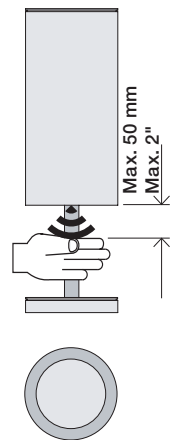

Fitting instruction
 Montageanleitung
 Monteringsvejledning
 Monteringsvægledning
 Montagehanleiding
 Manuel de montage

RS11/1

RS11/2

RS11/3

	VR414: Sanitiser Spirit Desinfektionsmittel Håndsprit	Handsprit Handdesinfectiemiddel L'alcool désinfectant
	VR415: Foam soap Schaumseife Skumsæbe	Skumtvål Foam zeep Savon mousse
	VR416: Fluid soap Flüssigseife Cremesæbe	Cremetvål Vloeibare zeep Savon crème
	Sanitiser gel Desinfektionsgel Desinfektionsgel	Desinfektionsmedel gel Desinfectiegel Gel désinfectant

Viscosity:
Viskosität:
Viskositet:
Viscositeit:
Viscosité:
1 - 3000 cP/mPa s - 20°C

Sunlight or light from halogen lamps can disturb the sensor.
 Sonnenlicht oder Licht von Halogenlampen können den Sensor stören.
 Skarpt sollys eller halogenlys, kan forstyrre sensoren.
 Starkt sollys eller halogenbelysning kan störa sensorn.
 Directe lichtinval van de zon of van halogeen lampen kan de sensor storen.
 La lumière du soleil ou des lampes à halogène peut perturber le fonctionnement du détecteur.

Max. 50 mm
 Max. 2"

RS11/1

Recommended height
Empfohlene Höhe
Anbefalet højde
Rekommenderad höjd
Aanbevolen hoogte
Hauteur recommandée

940mm
37"

RS11/2
VR432

RS11/1/2/3

Theft protection
Diebstahlsicherung
Tyverisikring