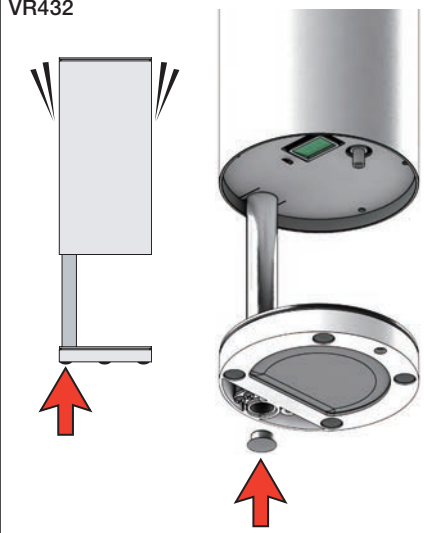

Max. 50 mm
 Max. 2"

RS11/1

Recommended height
Empfohlene Höhe
Anbefalet højde
Rekommenderad höjd
Aanbevolen hoogte
Hauteur recommandée

940mm
37"

RS11/2
VR432

RS11/1/2/3

Theft protection
Diebstahlsicherung
Tyverisikring