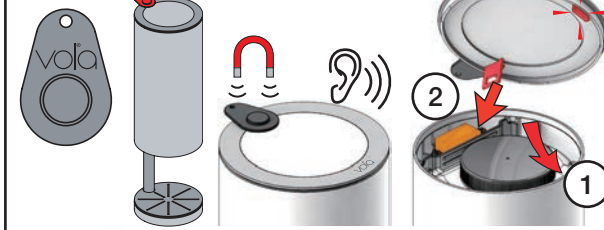

RS11/1/2/3

Service mode:
Servicemodus:
Servicetilstand:
Serviceläge:
Onderhoudsinstelling:
Mode de service:
OFF

RESET