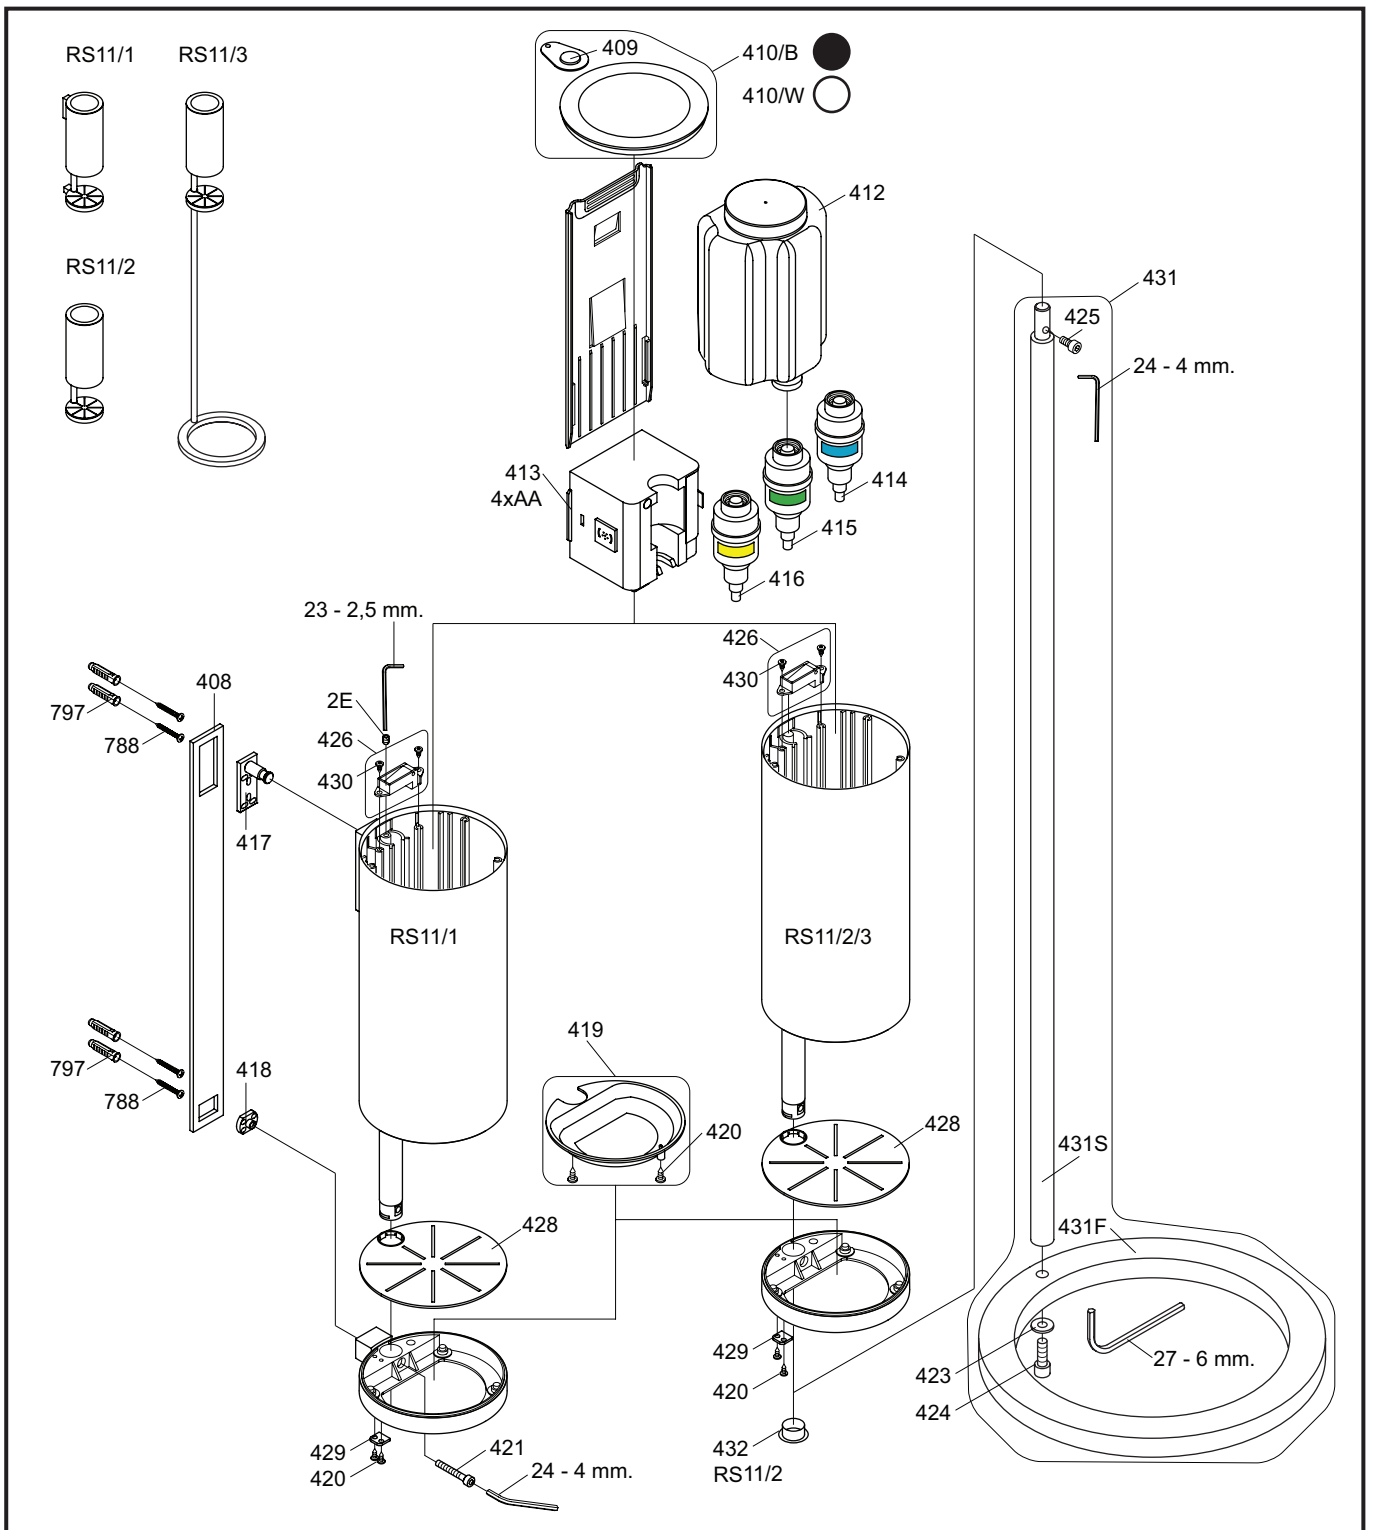

VR410: VR409, VR410
VR426: VR426, 2xVR430
VR431: VR24, VR27, VR423, VR4234, VR425, VR431F, VR431S

vola
Lunavej 2
DK-8700 Horsens
Tlf : + 45 7023 5500
sales@vola.com
www.vola.com

VOLA RS11/1/2/3

Date
Aug. 21

Rev.
1

Sheet
SB 118