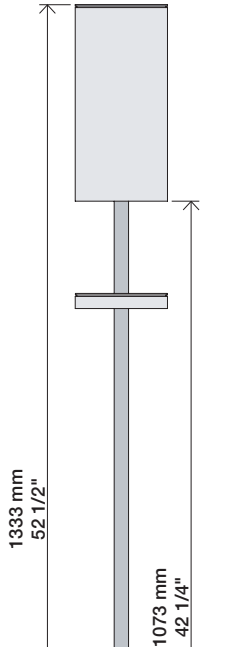

Fitting instruction
Montageanleitung
Monteringsvejledning
Monteringsvægledning
Montagehanleiding
Manuel de montage

RS11/1

RS11/2

RS11/3

	VR414: Sanitiser Spirit Desinfektionsmittel Håndsprit	Handsprit Handdesinfectiemiddel L'alcool désinfectant
	VR415: Foam soap Schaumseife Skumsæbe	Skumtvål Foam zeep Savon mousse
	VR416: Fluid soap Flüssigseife Cremesæbe	Cremetvål Vloeibare zeep Savon crème
	Sanitiser gel Desinfektionsgel Desinfektionsgel	Desinfektionsmedel gel Desinfectiegel Gel désinfectant

Viscosity:
Viskosität:
Viskositet:
Viscositeit:
Viscosité:
1 - 3000 cP/mPa s - 20°C

Sunlight or light from halogen lamps can disturb the sensor.
Sonnenlicht oder Licht von Halogenlampen können den Sensor stören.
Skarpt sollys eller halogenlys, kan forstyrre sensoren.
Starkt sollys eller halogenbelysning kan störa sensorn.
Directe lichtinval van de zon of van halogeen lampen kan de sensor storen.
La lumière du soleil ou des lampes à halogène peut perturber le fonctionnement du détecteur.

RS11/1/2/3

Service mode:
Servicemodus:
Servicetilstand:
Serviceläge:
Onderhoudsinstelling:
Mode de service:
OFF

RESET

Year
Jahr
År
Jaar
An

Cleaning
Reinigung
Rengøring
Rengöring
Reinigen
Nettoyage

Max. 50 mm
Max. 2"