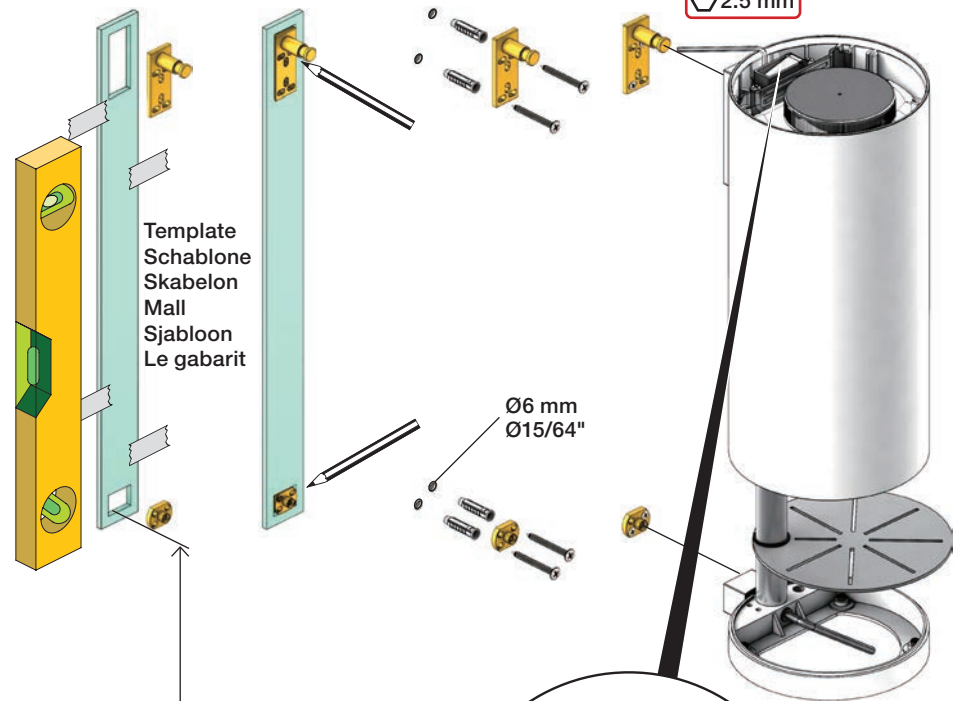

RS11/1/2/3

Service mode:
 Servicemodus:
 Servicetilstand:
 Serviceläge:
 Onderhoudsinstelling:
 Mode de service:
OFF

RESET

Year
Jahr
År
Jaar
An

Cleaning
 Reinigung
 Rengøring
 Rengöring
 Reinigen
 Nettoyage

Max. 50 mm
 Max. 2"

RS11/1

Recommended height
Empfohlene Höhe
Anbefalet højde
Rekommenderad höjd
Aanbevolen hoogte
Hauteur recommandée

940mm
37"

RS11/2
VR432

RS11/1/2/3

Theft protection
Diebstahlsicherung
Tyverisikring