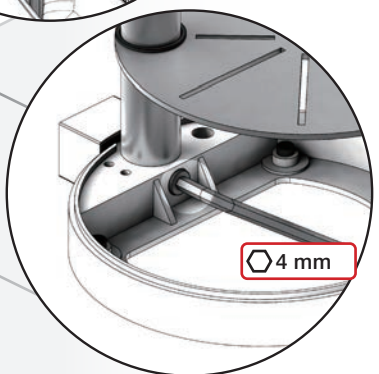

Max. 50 mm
 Max. 2"

RS11/1

Recommended height
Empfohlene Höhe
Anbefalet højde
Rekommenderad höjd
Aanbevolen hoogte
Hauteur recommandée

940mm
37"

RS11/2
VR432

RS11/1/2/3

Theft protection
Diebstahlsicherung
Tyverisikring