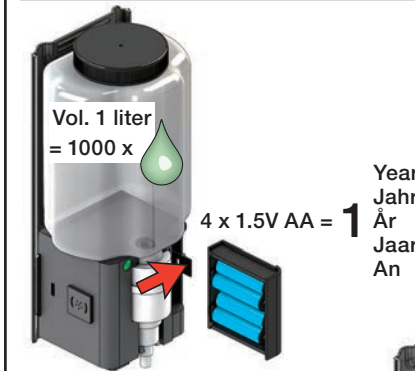

Viscosity:
Viskosität:
Viskositet:
Viscositeit:
Viscosité:
1 - 3000 cP/mPa s - 20°C

Sunlight or light from halogen lamps can disturb the sensor.
 Sonnenlicht oder Licht von Halogenlampen können den Sensor stören.
 Skarpt sollys eller halogenlys, kan forstyrre sensoren.
 Starkt sollys eller halogenbelysning kan störa sensorn.
 Directe lichtinval van de zon of van halogeen lampen kan de sensor storen.
 La lumière du soleil ou des lampes à halogène peut perturber le fonctionnement du détecteur.

RS11/1/2/3

Service mode:
 Servicemodus:
 Servicetilstand:
 Serviceläge:
 Onderhoudsinstelling:
 Mode de service:
OFF

RESET

Year
Jahr
År
Jaar
An

Cleaning
 Reinigung
 Rengøring
 Rengöring
 Reinigen
 Nettoyage