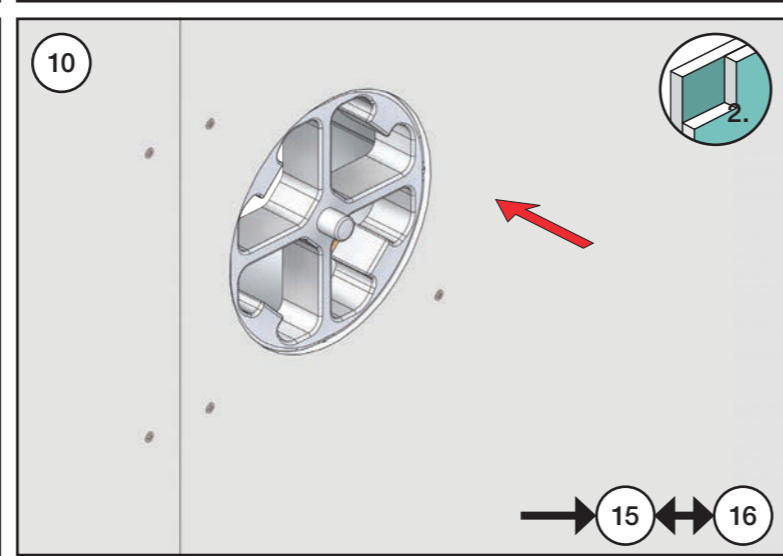

Fitting instruction
Montageanleitung
Monteringsvejledning

Monteringsvægledning
Montage hanleiding
Manuel de montage

www.vola.com
RS1_V1_40999589
24-06-2022

vola

5 703182 372518

Fitting of in wall parts
Montage von Unterputzteilen
Montering af indvendige dele
Montering av indbyggnad delar
Montage van de delen in muur
Montage des parties visibles

1 - 10 + 15 ↔ 16

11 - 14 + 15 ↔ 16

17

VR576K: 16xVR576

vola

Lunavej 2
 DK-8700 Horsens
 Tlf : + 45 7023 5500
 sales@vola.com
 www.vola.com

VOLA RS1

Date
 Mar. 11