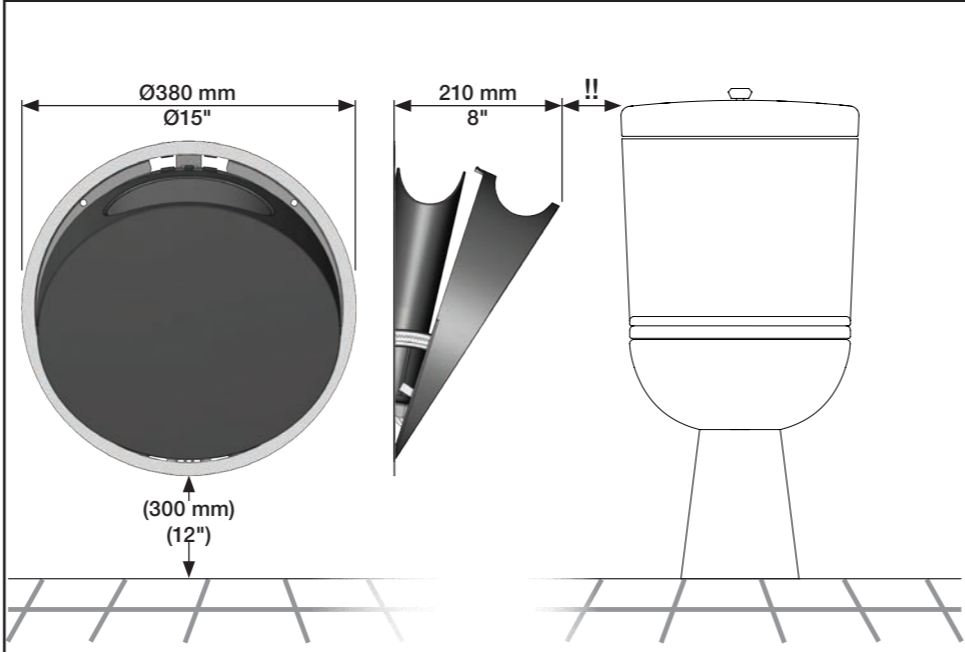

Fitting instruction
Montageanleitung
Monteringsvejledning

Monteringsvægledning
Montage hanleiding
Manuel de montage

www.vola.com
RS1_V1_40999589
24-06-2022

vola

5 703182 372518

Fitting of in wall parts
Montage von Unterputzteilen
Montering af indvendige dele
Montering av indbyggnad delar
Montage van de delen in muur
Montage des parties visibles

1 - 10 + 15 ↔ 16

11 - 14 + 15 ↔ 16

17

VR576K: 16xVR576

vola

Lunavej 2
 DK-8700 Horsens
 Tlf : + 45 7023 5500
 sales@vola.com
 www.vola.com

VOLA RS1

Date
 Mar. 11