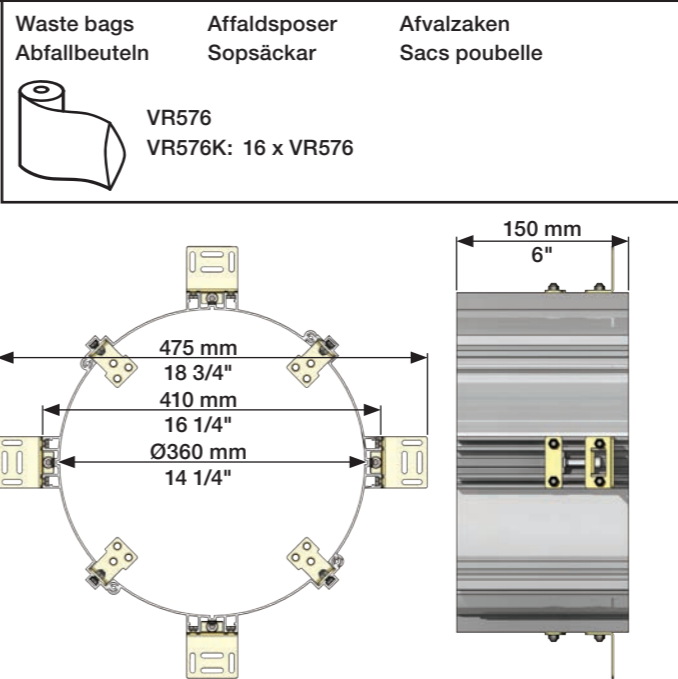

Fitting instruction
Montageanleitung
Monteringsvejledning

Monteringsvægledning
Montage hanleiding
Manuel de montage

www.vola.com
RS1_V1_40999589
24-06-2022

vola

5 703182 372518

Fitting of in wall parts
Montage von Unterputzteilen
Montering af indvendige dele
Montering av indbyggnad delar
Montage van de delen in muur
Montage des parties visibles

1 - 10 + 15 ↔ 16

11 - 14 + 15 ↔ 16

17

VR576K: 16xVR576

vola

Lunavej 2
 DK-8700 Horsens
 Tlf : + 45 7023 5500
 sales@vola.com
 www.vola.com

VOLA RS1

Date
 Mar. 11