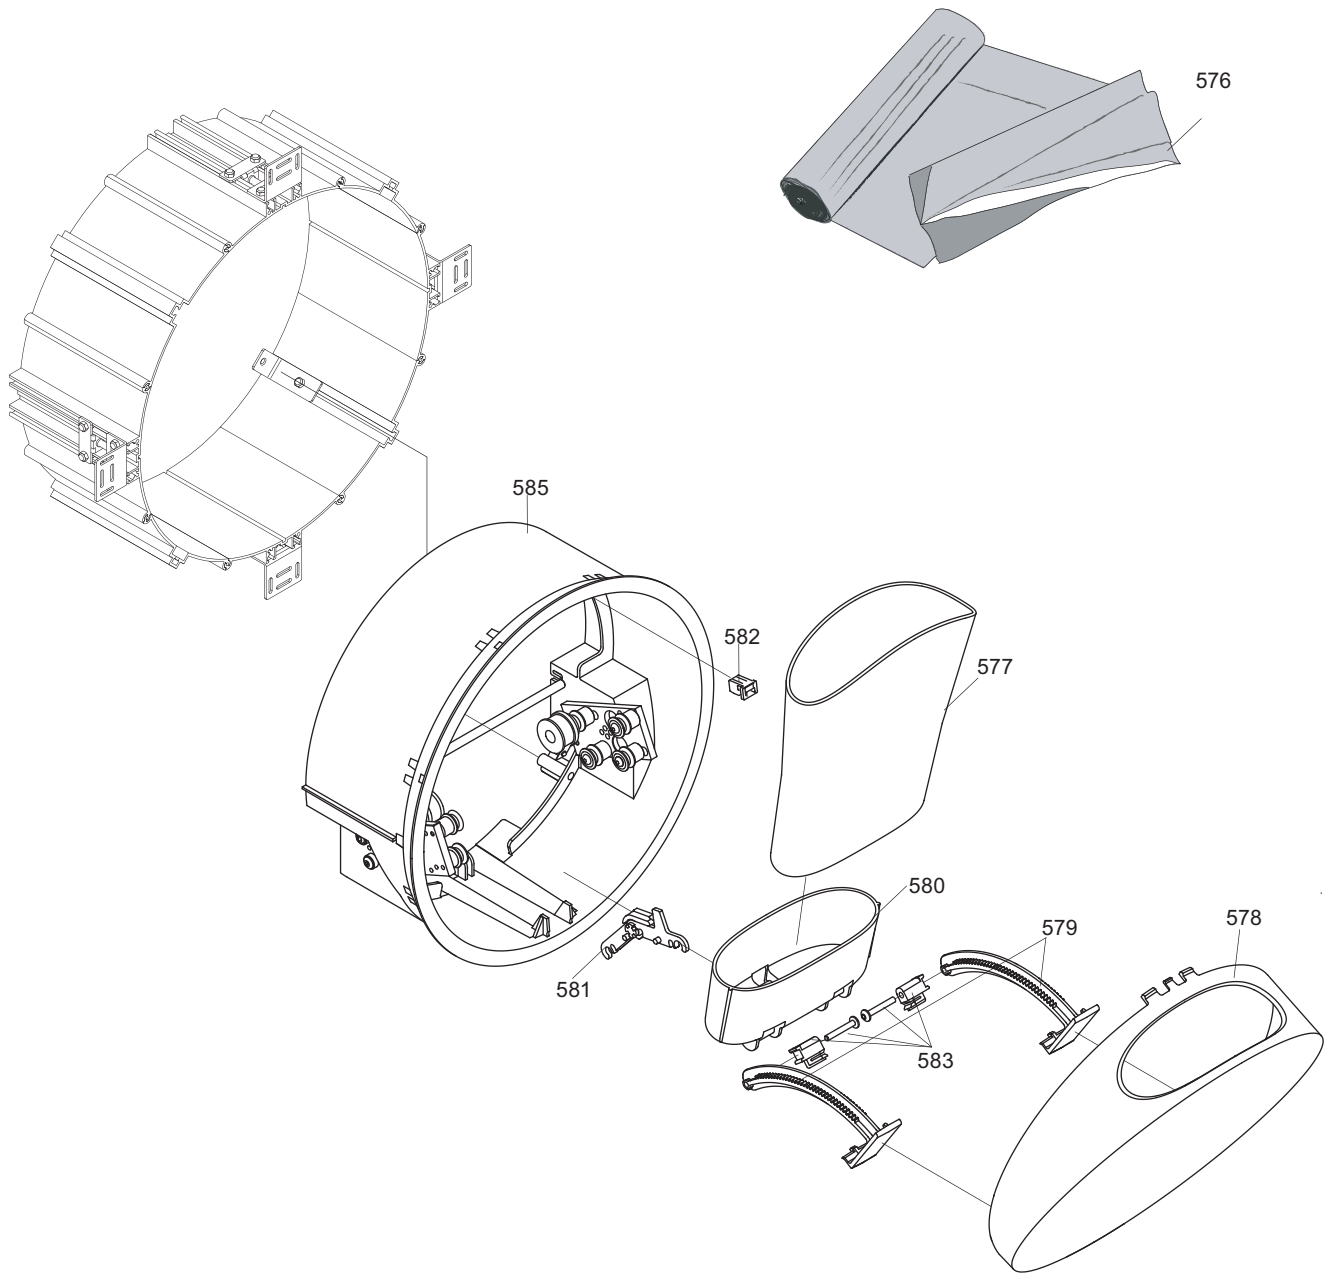

Fitting instruction
Montageanleitung
Monteringsvejledning

Monteringsvægledning
Montage hanleiding
Manuel de montage

www.vola.com
RS1_V1_40999589
24-06-2022

vola

5 703182 372518

Fitting of in wall parts
Montage von Unterputzteilen
Montering af indvendige dele
Montering av indbyggnad delar
Montage van de delen in muur
Montage des parties visibles

1 - 10 + 15 ↔ 16

11 - 14 + 15 ↔ 16

17

VR576K: 16xVR576

vola

Lunavej 2
 DK-8700 Horsens
 Tlf : + 45 7023 5500
 sales@vola.com
 www.vola.com

VOLA RS1

Date
 Mar. 11