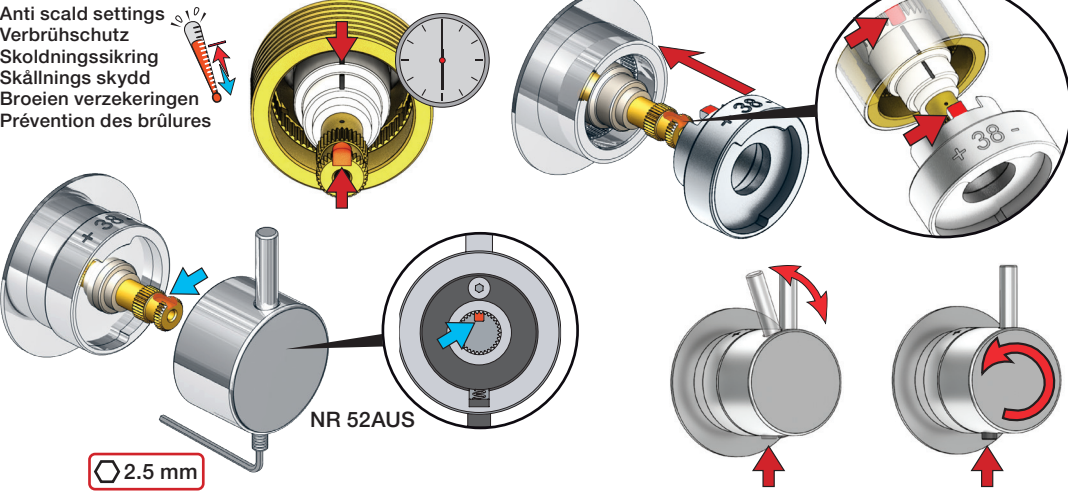

NR 52AUS - 3

Anti scald settings
Verbrûhschutz
Skoldningssikring
Skällnings skydd
Broeien verzekerigen
Prévention des brûlures

38°C/100°F