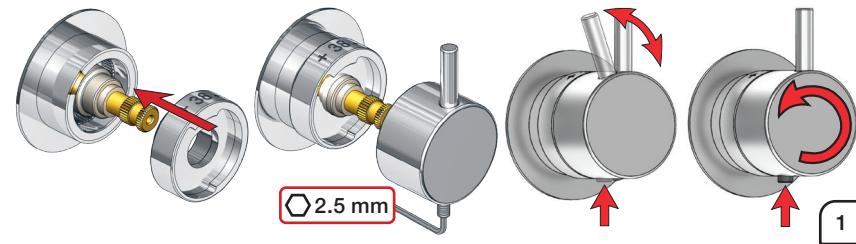

NR 52 - 3

Anti scald settings
 Verbrühschutz
 Skoldningssikring
 Skállnings skydd
 Broeien verzekeringen
 Prévention des brûlures

38°C
 100°F

NR 52 - 4

1

Australia only 5300/5600:

5100/5200/5400:

NR 64

5400:

5600:

NR 52AUS

NR 52AUS - 1

NR 52AUS - 2

	A	
VR2279	16 mm	16 - 22 mm
VR2279B	12 mm	12 - 18 mm
VR2279C	8 mm	8 - 15 mm

Extension NR 52AUS

NR 64 - 1