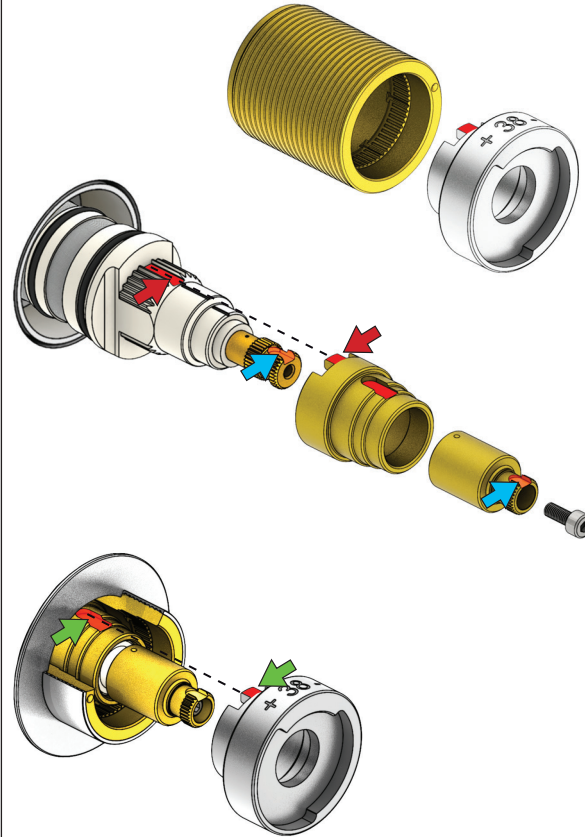

NR 52

5300/5600:

5100/5200/5400:

NR 52 - 1

NR 52 - 2

VR2279

VR2279B

VR2279C

5400:

5600:

NR 52AUS

NR 52AUS - 1

NR 52AUS - 2

	A	
VR2279	16 mm	16 - 22 mm
VR2279B	12 mm	12 - 18 mm
VR2279C	8 mm	8 - 15 mm

Extension NR 52AUS

NR 64 - 1

	A	
VR2279	16 mm	20 - 27 mm
VR2279B	12 mm	17 - 22 mm
VR2279C	8 mm	13 - 18 mm

NR 64 - 2

NR 52AUS - 3

Anti scald settings
Verbrûhschutz
Skoldningssikring
Skällnings skydd
Broeien verzekerigen
Prévention des brûlures

38°C/100°F

2.5 mm

<p>5250+ 5249+ 5258+ 5260+ 5248+ 5259+ 5257+</p>	<p>5250+ Australia 5275+ 5249+ 5258 5260+ 5248+ 5259+ 5257+</p>	<p>5410+ 5271+ 5270+ 2C</p>	<p>5268+ 1902 2C 5271+</p>	<p>2A* Color</p> <p>VR2A-Steel: Standard VR2A-F60: F17-F27-F60 VR2A-F63: F63-F64 VR2A-F65: F19-F65-F70</p>
--	---	---	--	---