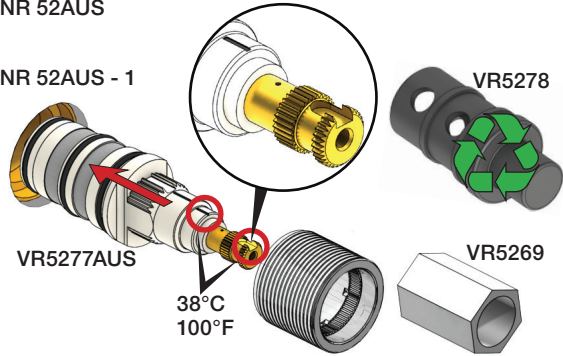

5400:

5600:

NR 52AUS

NR 52AUS - 1

NR 52AUS - 2

	A	
VR2279	16 mm	16 - 22 mm
VR2279B	12 mm	12 - 18 mm
VR2279C	8 mm	8 - 15 mm

Extension NR 52AUS

NR 64 - 1

	A	
VR2279	16 mm	20 - 27 mm
VR2279B	12 mm	17 - 22 mm
VR2279C	8 mm	13 - 18 mm

NR 64 - 2

NR 52AUS - 3

Anti scald settings
Verbrûhschutz
Skoldningssikring
Skällnings skydd
Broeien verzekerigen
Prévention des brûlures

38°C/100°F

2.5 mm

<p>5250+ 5249+ 5258+ 5260+ 5248+ 5259+ 5257+</p>	<p>5250+ Australia 5275+ 5249+ 5258 5260+ 5248+ 5259+ 5257+</p>	<p>5410+ 5271+ 5270+ 2C</p>	<p>5268+ 1902 2C 5271+</p>	<p>2A* Color</p> <p>VR2A-Steel: Standard VR2A-F60: F17-F27-F60 VR2A-F63: F63-F64 VR2A-F65: F19-F65-F70</p>
--	---	---	--	---