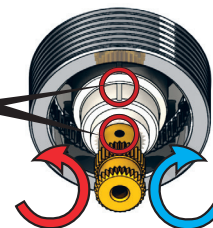

NR 52

5300/5600:

5100/5200/5400:

NR 52 - 1

NR 52 - 2

VR2279

VR2279B

VR2279C

NR 52 - 3

Anti scald settings
 Verbrühschutz
 Skoldningssikring
 Skállnings skydd
 Broeien verzekeringen
 Prévention des brûlures

38°C
 100°F

NR 52 - 4

1

Australia only 5300/5600:

5100/5200/5400:

NR 64

5400:

5600:

NR 52AUS

NR 52AUS - 1

NR 52AUS - 2

	A	
VR2279	16 mm	16 - 22 mm
VR2279B	12 mm	12 - 18 mm
VR2279C	8 mm	8 - 15 mm

Extension NR 52AUS

NR 64 - 1