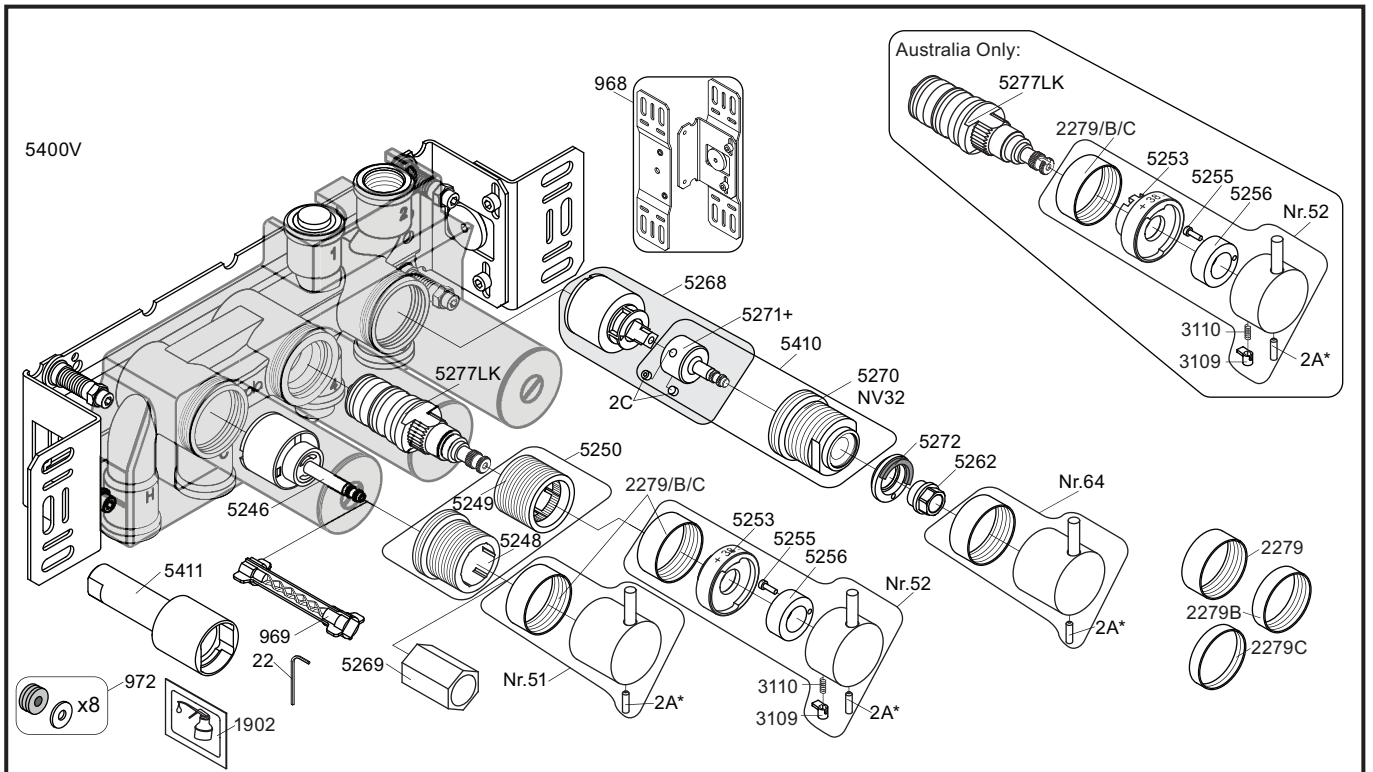

5400:

5600:

NR 52AUS

NR 52AUS - 1

NR 52AUS - 2

	A	
VR2279	16 mm	16 - 22 mm
VR2279B	12 mm	12 - 18 mm
VR2279C	8 mm	8 - 15 mm

Extension NR 52AUS

NR 64 - 1

	A	
VR2279	16 mm	20 - 27 mm
VR2279B	12 mm	17 - 22 mm
VR2279C	8 mm	13 - 18 mm

NR 64 - 2

NR 52AUS - 3

Anti scald settings
Verbrûhschutz
Skoldningssikring
Skällnings skydd
Broeien verzekerigen
Prévention des brûlures

38°C/100°F

2.5 mm

<p>5250+ 5249+ 5258+ 5260+ 5248+ 5259+ 5257+</p>	<p>5250+ Australia 5275+ 5249+ 5258 5260+ 5248+ 5259+ 5257+</p>	<p>5410+ 5271+ 5270+ 2C</p>	<p>5268+ 1902 2C 5271+</p>	<p>2A* Color</p> <p>VR2A-Steel: Standard VR2A-F60: F17-F27-F60 VR2A-F63: F63-F64 VR2A-F65: F19-F65-F70</p>
--	---	---	--	---