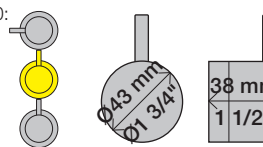

NR 52

5300/5600: