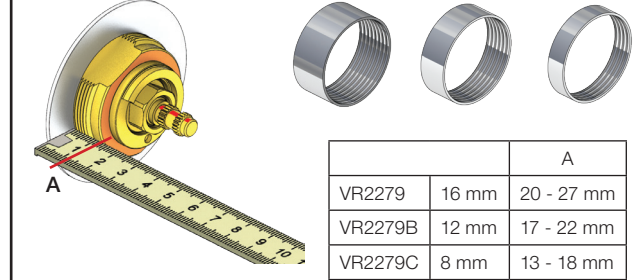

5400:

5600:

NR 52AUS

NR 52AUS - 1

NR 52AUS - 2

	A	
VR2279	16 mm	16 - 22 mm
VR2279B	12 mm	12 - 18 mm
VR2279C	8 mm	8 - 15 mm

Extension NR 52AUS

NR 64 - 1

38°C/100°F

2.5 mm

<p>5250+ 5249+ 5258+ 5260+ 5248+ 5259+ 5257+</p>	<p>5250+ Australia 5275+ 5249+ 5258 5260+ 5248+ 5259+ 5257+</p>	<p>5410+ 5271+ 5270+ 2C</p>	<p>5268+ 1902 2C 5271+</p>	<p>2A* Color</p> <p>VR2A-Steel: Standard VR2A-F60: F17-F27-F60 VR2A-F63: F63-F64 VR2A-F65: F19-F65-F70</p>
--	---	---	--	---