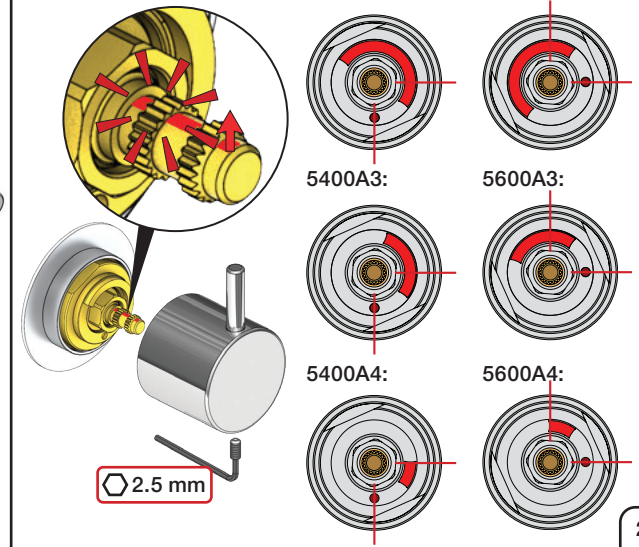

5400:

5600:

NR 52AUS

NR 52AUS - 1

NR 52AUS - 2

	A	
VR2279	16 mm	16 - 22 mm
VR2279B	12 mm	12 - 18 mm
VR2279C	8 mm	8 - 15 mm

Extension NR 52AUS

NR 64 - 1

	A	
VR2279	16 mm	20 - 27 mm
VR2279B	12 mm	17 - 22 mm
VR2279C	8 mm	13 - 18 mm

NR 64 - 2

NR 52AUS - 3

Anti scald settings
Verbrûhschutz
Skoldningssikring
Skällnings skydd
Broeien verzekerigen
Prévention des brûlures

38°C/100°F

2.5 mm

<p>5250+ 5249+ 5258+ 5260+ 5248+ 5259+ 5257+</p>	<p>5250+ Australia 5275+ 5249+ 5258 5260+ 5248+ 5259+ 5257+</p>	<p>5410+ 5271+ 5270+ 2C</p>	<p>5268+ 1902 2C 5271+</p>	<p>2A* Color</p> <p>VR2A-Steel: Standard VR2A-F60: F17-F27-F60 VR2A-F63: F63-F64 VR2A-F65: F19-F65-F70</p>
--	---	---	--	---