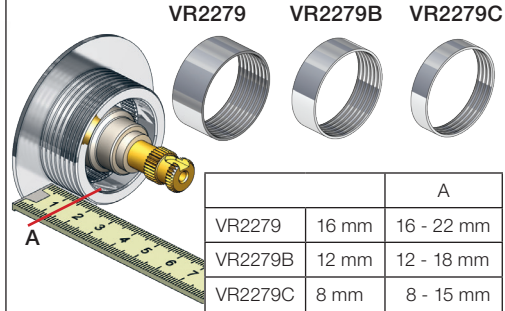

5400:

5600:

NR 52AUS

NR 52AUS - 1

NR 52AUS - 2

	A	
VR2279	16 mm	16 - 22 mm
VR2279B	12 mm	12 - 18 mm
VR2279C	8 mm	8 - 15 mm

Extension NR 52AUS

NR 64 - 1

	A	
VR2279	16 mm	20 - 27 mm
VR2279B	12 mm	17 - 22 mm
VR2279C	8 mm	13 - 18 mm

NR 64 - 2

NR 52AUS - 3

Anti scald settings
Verbrûhschutz
Skoldningssikring
Skällnings skydd
Broeien verzekerigen
Prévention des brûlures

38°C/100°F

2.5 mm

<p>5250+ 5249+ 5258+ 5260+ 5248+ 5259+ 5257+</p>	<p>5250+ Australia 5275+ 5249+ 5258 5260+ 5248+ 5259+ 5257+</p>	<p>5410+ 5271+ 5270+ 2C</p>	<p>5268+ 1902 2C 5271+</p>	<p>2A* Color</p> <p>VR2A-Steel: Standard VR2A-F60: F17-F27-F60 VR2A-F63: F63-F64 VR2A-F65: F19-F65-F70</p>
--	---	---	--	---