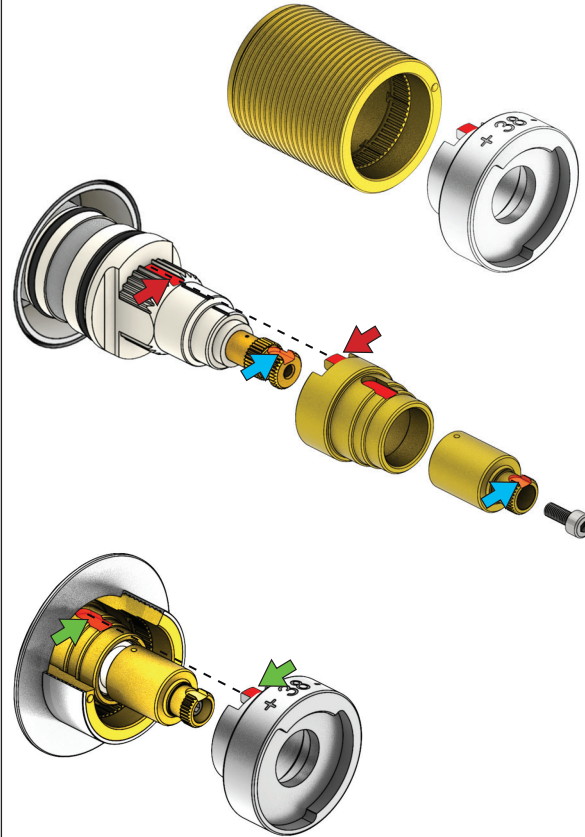

5400:

5600:

NR 52AUS

NR 52AUS - 1

NR 52AUS - 2

	A	
VR2279	16 mm	16 - 22 mm
VR2279B	12 mm	12 - 18 mm
VR2279C	8 mm	8 - 15 mm

Extension NR 52AUS

NR 64 - 1

VR2279 VR2279B VR2279C

	A	
VR2279	16 mm	20 - 27 mm
VR2279B	12 mm	17 - 22 mm
VR2279C	8 mm	13 - 18 mm

NR 64 - 2

5400:

5600:

NR 52AUS - 3

Anti scald settings
Verbrûhschutz
Skoldningssikring
Skållnings skydd
Broeien verzekerigen
Prévention des brûlures