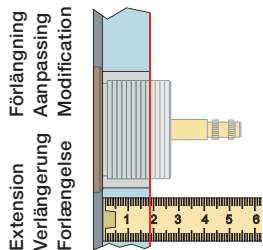

2

5100/5200V:

5300:

5400:

5600:

VR5250/VR5410/VR2019		
	3 - 15 mm	Std.
Titles:	15 - 25 mm	+10
Fliesen:	25 - 35 mm	+20
Fliser:	35 - 45 mm	+30
Tegels:	45 - 55 mm	+40
Carreaux:	55 - 65 mm	+50

VR5250/VR5410/VR2019		
	37 - 49 mm	Std.
	27 - 37 mm	+10
	17 - 27 mm	+20
	7 - 17 mm	+30
	-3 - 7 mm	+40
	-13 - -3 mm	+50