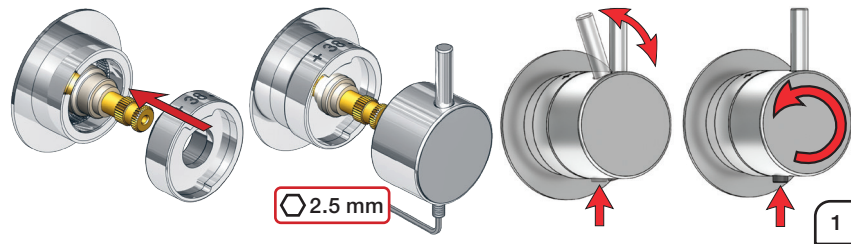

NR 52 - 1

NR 52 - 3

Anti scald settings
 Verbrühschutz
 Skoldningssikring
 Skállnings skydd
 Broeien verzekeringen
 Prévention des brûlures

NR 52 - 4

1

Australia only 5300/5600:

5100/5200/5400:

NR 64

5400:

5600:

NR 52AUS

NR 52AUS - 1

NR 52AUS - 2

	A	
VR2279	16 mm	16 - 22 mm
VR2279B	12 mm	12 - 18 mm
VR2279C	8 mm	8 - 15 mm

Extension NR 52AUS

NR 64 - 1