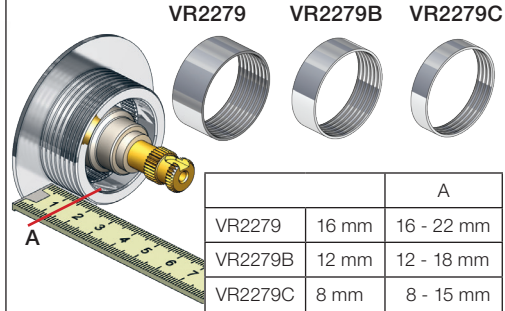

5400:

5600:

NR 52AUS

NR 52AUS - 1

NR 52AUS - 2

	A	
VR2279	16 mm	16 - 22 mm
VR2279B	12 mm	12 - 18 mm
VR2279C	8 mm	8 - 15 mm

Extension NR 52AUS

NR 64 - 1

VR2279 VR2279B VR2279C

	A	
VR2279	16 mm	20 - 27 mm
VR2279B	12 mm	17 - 22 mm
VR2279C	8 mm	13 - 18 mm

NR 64 - 2

5400:

5600:

NR 52AUS - 3

Anti scald settings
Verbrûhschutz
Skoldningssikring
Skållnings skydd
Broeien verzekerigen
Prévention des brûlures