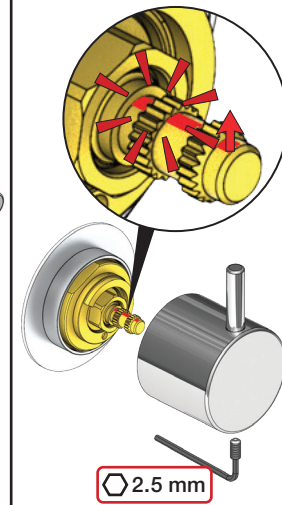

5400:

5600:

NR 52AUS

NR 52AUS - 1

NR 52AUS - 2

	A	
VR2279	16 mm	16 - 22 mm
VR2279B	12 mm	12 - 18 mm
VR2279C	8 mm	8 - 15 mm

Extension NR 52AUS

NR 64 - 1

VR2279 VR2279B VR2279C

	A	
VR2279	16 mm	20 - 27 mm
VR2279B	12 mm	17 - 22 mm
VR2279C	8 mm	13 - 18 mm

NR 64 - 2

5400:

5600:

NR 52AUS - 3

Anti scald settings
Verbrûhschutz
Skoldningssikring
Skållnings skydd
Broeien verzekerigen
Prévention des brûlures