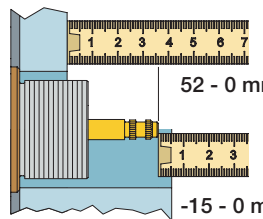

2

5100/5200V:

5300:

5400:

5600:

VR5250/VR5410/VR2019		
	3 - 15 mm	Std.
Titles:	15 - 25 mm	+10
Fliesen:	25 - 35 mm	+20
Fliser:	35 - 45 mm	+30
Tegels:	45 - 55 mm	+40
Carreaux:	55 - 65 mm	+50

VR5250/VR5410/VR2019		
	37 - 49 mm	Std.
	27 - 37 mm	+10
	17 - 27 mm	+20
	7 - 17 mm	+30
	-3 - 7 mm	+40
	-13 - -3 mm	+50