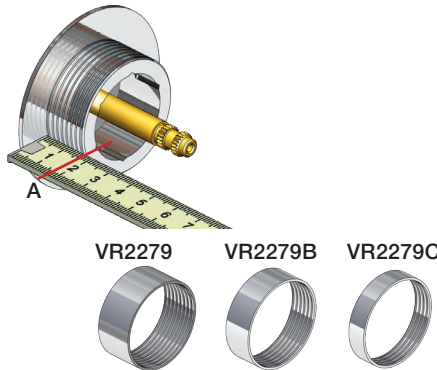

2

5100/5200V:

5300:

5400:

5600:

VR5250/VR5410/VR2019		
	3 - 15 mm	Std.
Titles:	15 - 25 mm	+10
Fliesen:	25 - 35 mm	+20
Fliser:	35 - 45 mm	+30
Tegels:	45 - 55 mm	+40
Carreaux:	55 - 65 mm	+50

VR5250/VR5410/VR2019		
	37 - 49 mm	Std.
	27 - 37 mm	+10
	17 - 27 mm	+20
	7 - 17 mm	+30
	-3 - 7 mm	+40
	-13 - -3 mm	+50

NR 51

5300/5600:

5100/5200/5400:

NR 51 - 1

NR 51 - 2

NR 52

5300/5600:

5100/5200/5400:

5400:

5600:

NR 52AUS

NR 52AUS - 1

NR 52AUS - 2

	A	
VR2279	16 mm	16 - 22 mm
VR2279B	12 mm	12 - 18 mm
VR2279C	8 mm	8 - 15 mm

Extension NR 52AUS

NR 64 - 1