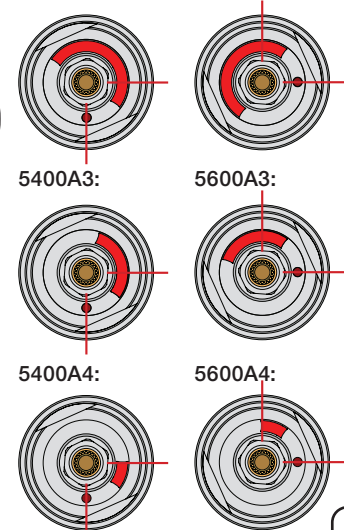

5400:

5600:

NR 52AUS

NR 52AUS - 1

NR 52AUS - 2

	A	
VR2279	16 mm	16 - 22 mm
VR2279B	12 mm	12 - 18 mm
VR2279C	8 mm	8 - 15 mm

Extension NR 52AUS

NR 64 - 1

VR2279 VR2279B VR2279C

	A	
VR2279	16 mm	20 - 27 mm
VR2279B	12 mm	17 - 22 mm
VR2279C	8 mm	13 - 18 mm

NR 64 - 2

5400:

5600:

NR 52AUS - 3

Anti scald settings
Verbrûhschutz
Skoldningssikring
Skållnings skydd
Broeien verzekerigen
Prévention des brûlures