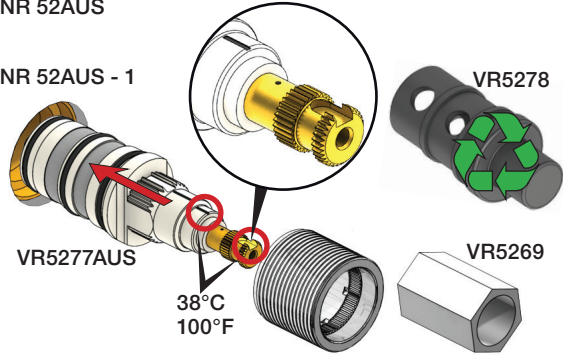

5400:

5600:

NR 52AUS

NR 52AUS - 1

NR 52AUS - 2

	A	
VR2279	16 mm	16 - 22 mm
VR2279B	12 mm	12 - 18 mm
VR2279C	8 mm	8 - 15 mm

Extension NR 52AUS

NR 64 - 1

VR2279 VR2279B VR2279C

	A	
VR2279	16 mm	20 - 27 mm
VR2279B	12 mm	17 - 22 mm
VR2279C	8 mm	13 - 18 mm

NR 64 - 2

5400:

5600:

NR 52AUS - 3

Anti scald settings
Verbrûhschutz
Skoldningssikring
Skållnings skydd
Broeien verzekerigen
Prévention des brûlures