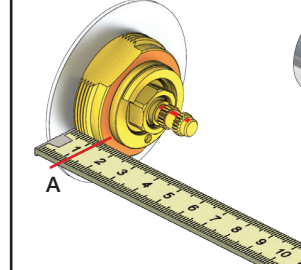

5400:

5600:

NR 52AUS

NR 52AUS - 1

NR 52AUS - 2

	A	
VR2279	16 mm	16 - 22 mm
VR2279B	12 mm	12 - 18 mm
VR2279C	8 mm	8 - 15 mm

Extension NR 52AUS

NR 64 - 1

VR2279 VR2279B VR2279C

	A	
VR2279	16 mm	20 - 27 mm
VR2279B	12 mm	17 - 22 mm
VR2279C	8 mm	13 - 18 mm

NR 64 - 2

5400:

5600:

NR 52AUS - 3

Anti scald settings
Verbrûhschutz
Skoldningssikring
Skållnings skydd
Broeien verzekerigen
Prévention des brûlures