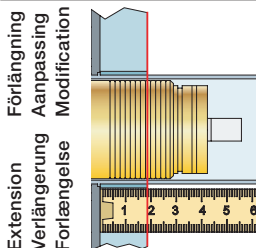

Do not cut the membrane
 Die Membran nicht schneiden
 Skær ikke membranen
 * Skär inte membranet
 Snij het membraan niet door
 Ne coupez pas la membrane
 No cortar la membrana

*Membran används inte i SVERIGE,
 ihop med inbyggnadsboxen.

NR.21:

1

NR.28+19+24:

2

VR2260/VR1400/VR2019		
	3 - 15 mm	Std.
Tiles:	15 - 25 mm	+10
Fliesen:	25 - 35 mm	+20
Fliser:	35 - 45 mm	+30
Tegels:	45 - 55 mm	+40
Carreaux:	55 - 65 mm	+50

VR2260/VR1400/VR2019		
	35 - 47 mm	Std.
	25 - 35 mm	+10
	15 - 25 mm	+20
	5 - 15 mm	+30
	-5 - 5 mm	+40
	-15 - 5 mm	+50

VR1260/VR1400/VR2019		
40 - 52 mm	Std.	
30 - 40 mm	+10	
20 - 30 mm	+20	
10 - 20 mm	+30	
0 - 10 mm	+40	
-10 - 0 mm	+50	

NR 19/NR24

NR 19:
 Ø40 mm
 Ø1 5/8"
 NR 24:
 Ø43 mm
 Ø1 3/4"

38 mm
 1 1/2"

NR 28 - 1

VR3279 VR3279B VR3279C