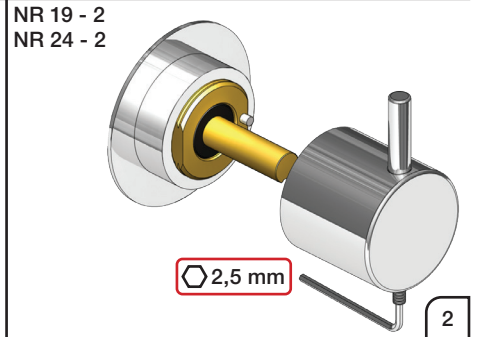

VR1260/VR1400/VR2019		
40 - 52 mm	Std.	
30 - 40 mm	+10	
20 - 30 mm	+20	
10 - 20 mm	+30	
0 - 10 mm	+40	
-10 - 0 mm	+50	

NR 19/NR24

NR 19:
 Ø40 mm
 Ø1 5/8"
 NR 24:
 Ø43 mm
 Ø1 3/4"

38 mm
1 1/2"

NR 28 - 1

VR3279 VR3279B VR3279C

A

	A	
VR3279	16 mm	31 - 36 mm
VR3279B	12 mm	27 - 32 mm
VR3279C	8 mm	23 - 28 mm

NR 19 - 1
NR 24 - 1

VR2204 VR2204B VR2204C

NR 19 - VR665

A

	A	
VR665	16 mm	ALL
VR2204	16 mm	16 - 21 mm
VR2204B	12 mm	11 - 17 mm
VR2204C	8 mm	7 - 13 mm