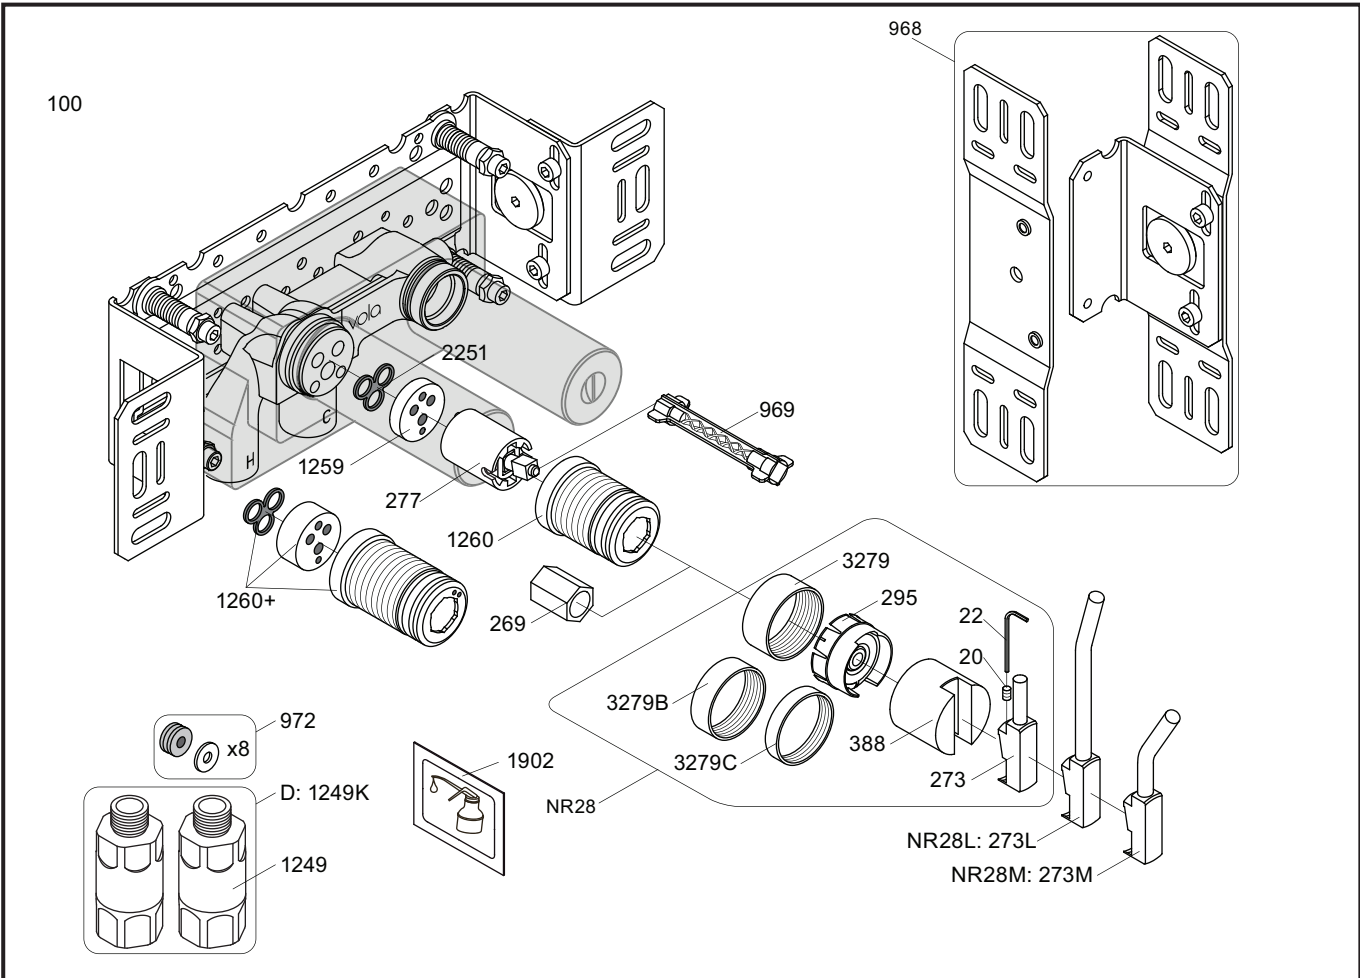

VR1260/VR1400/VR2019		
40 - 52 mm	Std.	
30 - 40 mm	+10	
20 - 30 mm	+20	
10 - 20 mm	+30	
0 - 10 mm	+40	
-10 - 0 mm	+50	

NR 19/NR24

NR 19:
 Ø40 mm
 Ø1 5/8"
 NR 24:
 Ø43 mm
 Ø1 3/4"

38 mm
1 1/2"

NR 28 - 1

VR3279 VR3279B VR3279C

A

	A	
VR3279	16 mm	31 - 36 mm
VR3279B	12 mm	27 - 32 mm
VR3279C	8 mm	23 - 28 mm

NR 19 - 1
NR 24 - 1

VR2204 VR2204B VR2204C

NR 19 - VR665

A

	A	
VR665	16 mm	ALL
VR2204	16 mm	16 - 21 mm
VR2204B	12 mm	11 - 17 mm
VR2204C	8 mm	7 - 13 mm