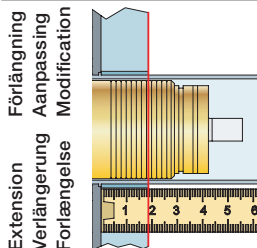

Do not cut the membrane
 Die Membran nicht schneiden
 Skær ikke membranen
 * Skär inte membranet
 Snij het membraan niet door
 Ne coupez pas la membrane
 No cortar la membrana

*Membran används inte i SVERIGE, ihop med inbyggnadsboxen.

NR.21:

1

NR.28+19+24:

2

VR2260/VR1400/VR2019		
	3 - 15 mm	Std.
Tiles:	15 - 25 mm	+10
Fliesen:	25 - 35 mm	+20
Tegels:	35 - 45 mm	+30
Carreaux:	45 - 55 mm	+40
	55 - 65 mm	+50

VR2260/VR1400/VR2019		
	35 - 47 mm	Std.
	25 - 35 mm	+10
	15 - 25 mm	+20
	5 - 15 mm	+30
	-5 - 5 mm	+40
	-15 - 5 mm	+50

VR1260/VR1400/VR2019		
40 - 52 mm	Std.	
30 - 40 mm	+10	
20 - 30 mm	+20	
10 - 20 mm	+30	
0 - 10 mm	+40	
-10 - 0 mm	+50	

NR 19/NR24

NR 19:
 Ø40 mm
 Ø1 5/8"

NR 24:
 Ø43 mm
 Ø1 3/4"

NR 28 - 1

VR3279 VR3279B VR3279C