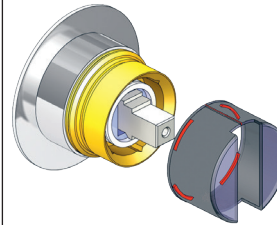

NR 21

NR 21 - 1

		A
VR2279	16 mm	30 - 34 mm
VR2279B	12 mm	26 - 30 mm
VR2279C	8 mm	22 - 26 mm

NR 21 - 2

NR 21 - 3

NR 21 - 4

VR1260/VR1400/VR2019		
Tegels: Carreaux:	3 - 15 mm	Std.
	15 - 25 mm	+10
	25 - 35 mm	+20
	35 - 45 mm	+30
Tiles: Fliesen: Fliser:	45 - 55 mm	+40
	55 - 65 mm	+50

VR1260/VR1400/VR2019		
40 - 52 mm	Std.	
30 - 40 mm	+10	
20 - 30 mm	+20	
10 - 20 mm	+30	
0 - 10 mm	+40	
-10 - 0 mm	+50	

NR 19/NR24

NR 19:
 Ø40 mm
 Ø1 5/8"

NR 24:
 Ø43 mm
 Ø1 3/4"

NR 28 - 1

VR3279 VR3279B VR3279C

	A	
VR3279	16 mm	31 - 36 mm
VR3279B	12 mm	27 - 32 mm
VR3279C	8 mm	23 - 28 mm

NR 19 - 1
NR 24 - 1

VR2204 VR2204B VR2204C

NR 19 - VR665

	A	
VR665	16 mm	ALL
VR2204	16 mm	16 - 21 mm
VR2204B	12 mm	11 - 17 mm
VR2204C	8 mm	7 - 13 mm