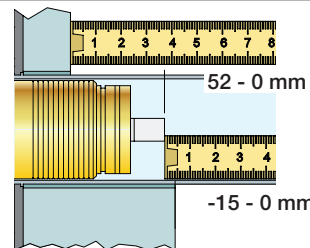

NR.21:

1

NR.28+19+24:

2

Förlängning
 Verlängerung
 Fortlængelse

VR2260/VR1400/VR2019		
	3 - 15 mm	Std.
Tiles:	15 - 25 mm	+10
Fliesen:	25 - 35 mm	+20
Fliser:	35 - 45 mm	+30
Tegels:	45 - 55 mm	+40
Carreaux:	55 - 65 mm	+50

VR2260/VR1400/VR2019		
	35 - 47 mm	Std.
	25 - 35 mm	+10
	15 - 25 mm	+20
	5 - 15 mm	+30
	-5 - 5 mm	+40
	-15 - 5 mm	+50

NR 21

NR 21 - 1

		A
VR2279	16 mm	30 - 34 mm
VR2279B	12 mm	26 - 30 mm
VR2279C	8 mm	22 - 26 mm

NR 19/NR24

NR 19:
 Ø40 mm
 Ø1 5/8"

NR 24:
 Ø43 mm
 Ø1 3/4"

NR 28 - 1

VR3279 VR3279B VR3279C

	A	
VR3279	16 mm	31 - 36 mm
VR3279B	12 mm	27 - 32 mm
VR3279C	8 mm	23 - 28 mm

NR 19 - 1
NR 24 - 1

VR2204 VR2204B VR2204C