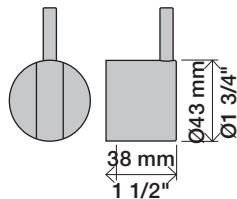

NR.21:

1

NR.28+19+24:

2

Förlängning
 Verlängerung
 Fortlængelse

VR2260/VR1400/VR2019		
	3 - 15 mm	Std.
Tiles:	15 - 25 mm	+10
Fliesen:	25 - 35 mm	+20
Fliser:	35 - 45 mm	+30
Tegels:	45 - 55 mm	+40
Carreaux:	55 - 65 mm	+50

VR2260/VR1400/VR2019		
	35 - 47 mm	Std.
	25 - 35 mm	+10
	15 - 25 mm	+20
	5 - 15 mm	+30
	-5 - 5 mm	+40
	-15 - 5 mm	+50

NR 21

NR 21 - 1

		A
VR2279	16 mm	30 - 34 mm
VR2279B	12 mm	26 - 30 mm
VR2279C	8 mm	22 - 26 mm

NR 19/NR24

NR 19:
 Ø40 mm
 Ø1 5/8"

NR 24:
 Ø43 mm
 Ø1 3/4"

NR 28 - 1

VR3279 VR3279B VR3279C

	A	
VR3279	16 mm	31 - 36 mm
VR3279B	12 mm	27 - 32 mm
VR3279C	8 mm	23 - 28 mm

NR 19 - 1
NR 24 - 1

VR2204 VR2204B VR2204C