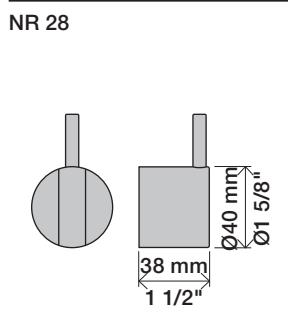

VR2260/VR1400/VR2019		
	35 - 47 mm	Std.
	25 - 35 mm	+10
	15 - 25 mm	+20
	5 - 15 mm	+30
	-5 - 5 mm	+40
	-15 - 5 mm	+50

NR 21

NR 21 - 1

		A
VR2279	16 mm	30 - 34 mm
VR2279B	12 mm	26 - 30 mm
VR2279C	8 mm	22 - 26 mm

NR 21 - 2

NR 21 - 3

NR 21 - 4

VR1260/VR1400/VR2019		
Tegels: Carreaux:	3 - 15 mm	Std.
	15 - 25 mm	+10
	25 - 35 mm	+20
	35 - 45 mm	+30
Tiles: Fliesen: Fliser:	45 - 55 mm	+40
	55 - 65 mm	+50

VR1260/VR1400/VR2019		
40 - 52 mm	Std.	
30 - 40 mm	+10	
20 - 30 mm	+20	
10 - 20 mm	+30	
0 - 10 mm	+40	
-10 - 0 mm	+50	

NR 19/NR24

NR 19:
 Ø40 mm
 Ø1 5/8"

NR 24:
 Ø43 mm
 Ø1 3/4"

NR 28 - 1

VR3279 VR3279B VR3279C

	A	
VR3279	16 mm	31 - 36 mm
VR3279B	12 mm	27 - 32 mm
VR3279C	8 mm	23 - 28 mm

NR 19 - 1
NR 24 - 1

VR2204 VR2204B VR2204C