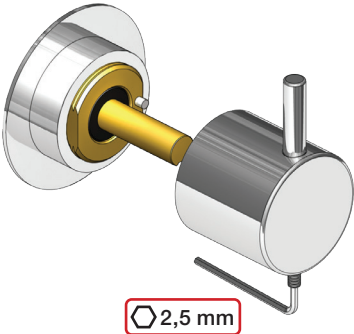

2 mm

NR 19

NR 19 - 1

NR 19 - 2

600

NR17: VR2A, VR23, VR665, VR667
 VR697K: VR21, VR23, VR666, VR669, VR697

<p>900</p> <p>2927</p>	<p>700V</p> <p>2927</p>	<p>600</p> <p>2926</p>	
<p>002</p>	<p>1034</p>	<p>003K</p>	
<p>001, 001G</p>	<p>2x001G</p>	<p>001, 2x001G</p>	