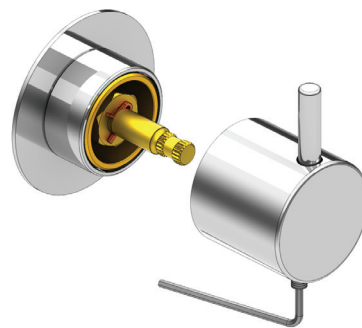

Do not cut the membrane
Die Membran nicht schneiden
Skær ikke membranen
Skär inte membranet
Snij het membraan niet door
Ne coupez pas la membrane
No cortar la membrana

NR.17:

NR.19:

NR 17

NR 17 - 1

NR 17 - 2

2 mm

NR 19

NR 19 - 1

NR 19 - 2

600

NR17: VR2A, VR23, VR665, VR667
 VR697K: VR21, VR23, VR666, VR669, VR697

<p>900</p> <p>2927</p>	<p>700V</p> <p>2927</p>	<p>600</p> <p>2926</p>	
<p>002</p>	<p>1034</p>	<p>003K</p>	
<p>001, 001G</p>	<p>2x001G</p>	<p>001, 2x001G</p>	