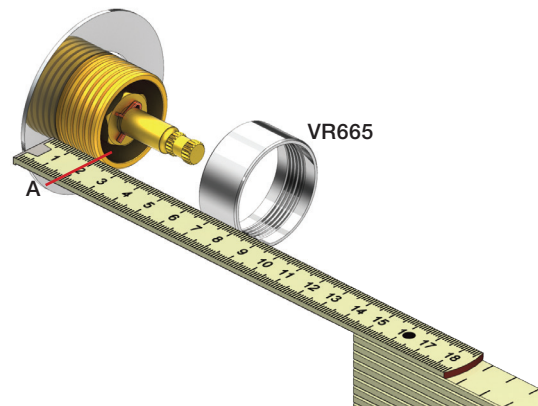

Do not cut the membrane
Die Membran nicht schneiden
Skær ikke membranen
Skär inte membranet
Snij het membraan niet door
Ne coupez pas la membrane
No cortar la membrana

NR.17:

NR.19:

NR 17

NR 17 - 1

NR 17 - 2

2 mm

NR 19

NR 19 - 1

NR 19 - 2

600

NR17: VR2A, VR23, VR665, VR667
 VR697K: VR21, VR23, VR666, VR669, VR697

<p>900</p> <p>2927</p>	<p>700V</p> <p>2927</p>	<p>600</p> <p>2926</p>	
<p>002</p>	<p>1034</p>	<p>003K</p>	
<p>001, 001G</p>	<p>2x001G</p>	<p>001, 2x001G</p>	