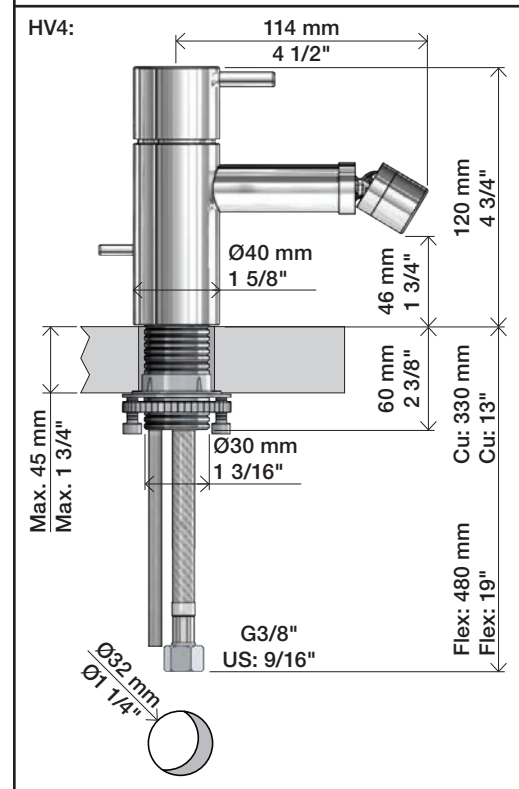

**VOLA HV1, HV3, HV4**

Fitting instruction  
 Montageanleitung  
 Monteringsvejledning  
 Monteringsvægledning  
 Montage hanleiding  
 Manuel de montage

HV1, HV3:  
 04/00295  
 04/00300

www.vola.com

HV1/HV3/HV4\_V6\_40999827  
 13-11-2023

HV1, HV3	L	H	h
Std.:	114 mm 4 1/2"	120 mm 4 3/4"	27 mm 1"
+30:	114 mm 4 1/2"	150 mm 6"	56 mm 2 1/4"
/150:	150 mm 6"	120 mm 4 3/4"	27 mm 1"
+30/150:	150 mm 6"	150 mm 6"	56 mm 2 1/4"
+170:	114 mm 4 1/2"	290 mm 11 1/2"	197 mm 7 3/4"
+170/150:	150 mm 6"	290 mm 11 1/2"	197 mm 7 3/4"

3

4 mm

4

G3/8"  
US 9/16"

5

HV1L/HV1M  
HV3L/HV3M  
HV4L/HV4M

VR273L/M

2 mm

5

**Data, 3 Bar/43.5 Psi:**

Max.	l/min.	Gal/min.	Note.
HV1/3:	5.0	1.3	Standard
HV1/3:	4.5	1.2	Standard USA
HV1/3:	9.0	1.8	Standard Japan
HV4	9,0	1.8	

 Max. 70°C, 158°F

HV1

HV3

HV4

HV1: Ø10  
 HV1JP: Ø10  
 HV1US: Ø3/8"  
 HV1Q: Ø3/8"