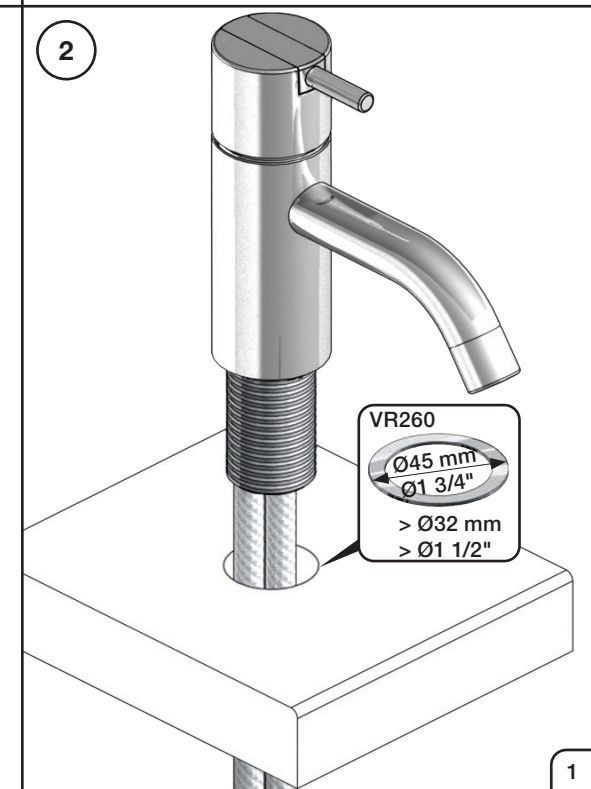

**VOLA HV1, HV3, HV4**

Fitting instruction  
 Montageanleitung  
 Monteringsvejledning  
 Monteringsvægledning  
 Montage hanleiding  
 Manuel de montage

HV1, HV3:  
 04/00295  
 04/00300

www.vola.com

HV1/HV3/HV4\_V6\_40999827  
 13-11-2023

HV1, HV3	L	H	h
Std.:	114 mm 4 1/2"	120 mm 4 3/4"	27 mm 1"
+30:	114 mm 4 1/2"	150 mm 6"	56 mm 2 1/4"
/150:	150 mm 6"	120 mm 4 3/4"	27 mm 1"
+30/150:	150 mm 6"	150 mm 6"	56 mm 2 1/4"
+170:	114 mm 4 1/2"	290 mm 11 1/2"	197 mm 7 3/4"
+170/150:	150 mm 6"	290 mm 11 1/2"	197 mm 7 3/4"