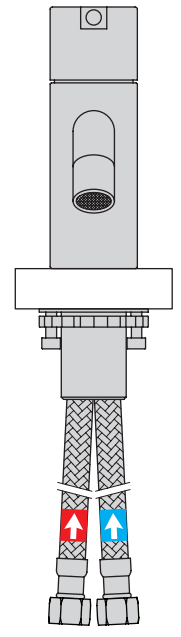

**VOLA HV1, HV3, HV4**

Fitting instruction  
 Montageanleitung  
 Monteringsvejledning  
 Monteringsvægledning  
 Montage hanleiding  
 Manuel de montage

HV1, HV3:  
 04/00295  
 04/00300

www.vola.com

HV1/HV3/HV4\_V6\_40999827  
 13-11-2023

HV1, HV3	L	H	h
Std.:	114 mm 4 1/2"	120 mm 4 3/4"	27 mm 1"
+30:	114 mm 4 1/2"	150 mm 6"	56 mm 2 1/4"
/150:	150 mm 6"	120 mm 4 3/4"	27 mm 1"
+30/150:	150 mm 6"	150 mm 6"	56 mm 2 1/4"
+170:	114 mm 4 1/2"	290 mm 11 1/2"	197 mm 7 3/4"
+170/150:	150 mm 6"	290 mm 11 1/2"	197 mm 7 3/4"

3

4 mm

4

G3/8"  
US 9/16"

5

HV1L/HV1M  
HV3L/HV3M  
HV4L/HV4M

VR273L/M

2 mm

- VR277K: VR22, VR269, VR277
- \*VR17L4K: VR15P, VR16L4, VR17L (US-Standard)
- \*VR17L5K: VR15P, VR16L5, VR17L (Standard)
- \*VR17L9K: VR15P, VR16L9, VR17L (Japan Standard)
- \*VR17LSK: VR15P, VR16LS, VR17L
- VR297/L/M: VR20, VR22, VR269, VR273/L/M, VR277, VR294, VR295, VR296
- VR433: VR261, VR263, VR440, VR442, 2xVR444
- NR.10/L/M: VR20, VR22, VR273/L/M, VR294, VR295