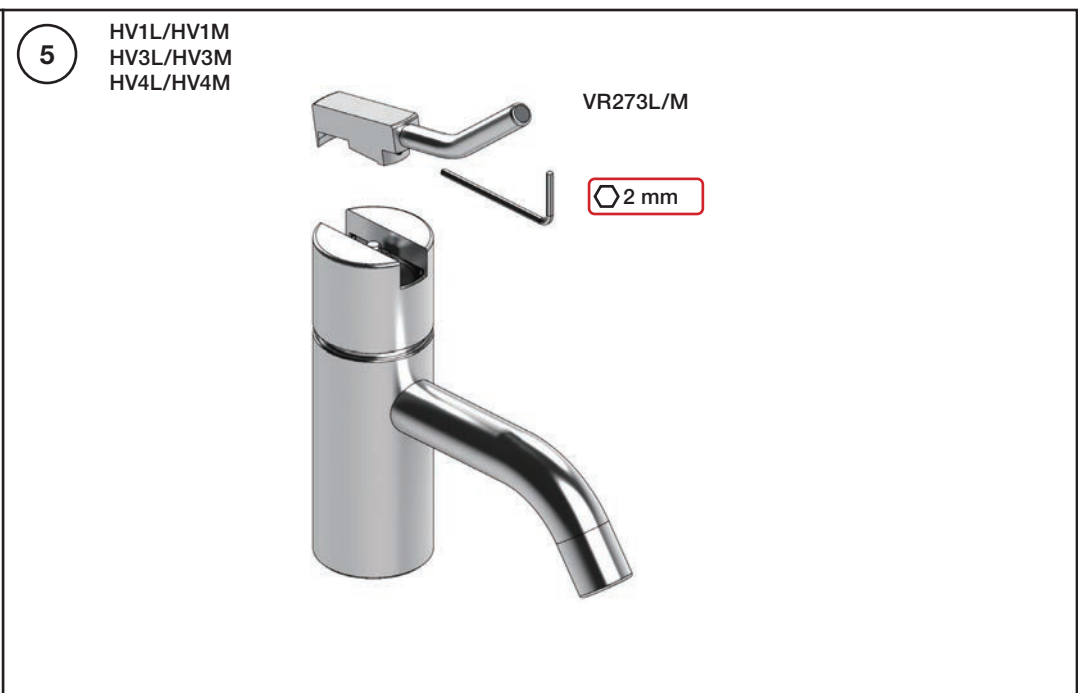

5

HV1L/HV1M
HV3L/HV3M
HV4L/HV4M

VR273L/M

2 mm

5

Data, 3 Bar/43.5 Psi:

Max.	l/min.	Gal/min.	Note.
HV1/3:	5.0	1.3	Standard
HV1/3:	4.5	1.2	Standard USA
HV1/3:	9.0	1.8	Standard Japan
HV4	9,0	1.8	

Max. 70°C, 158°F

HV1

HV3

HV4