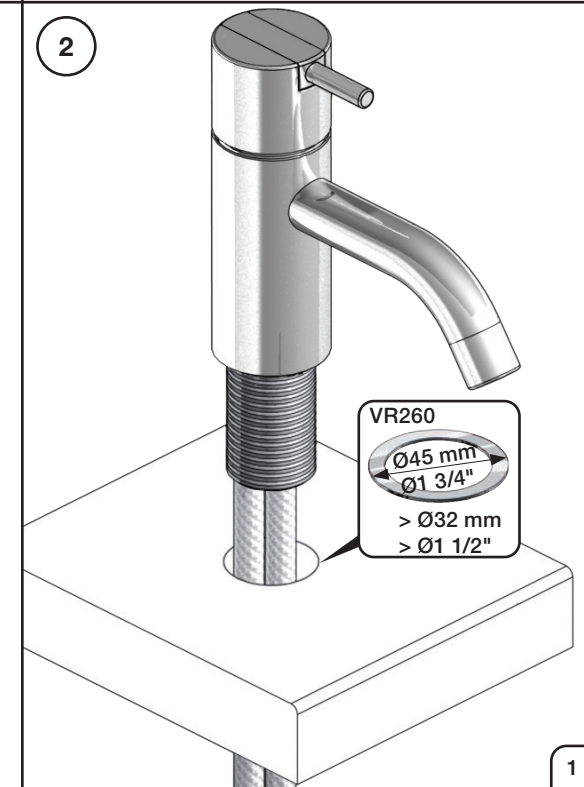

VOLA HV1, HV3, HV4

Fitting instruction
 Montageanleitung
 Monteringsvejledning
 Monteringsvægledning
 Montage hanleiding
 Manuel de montage

HV1, HV3:
 04/00295
 04/00300

HV1, HV3	L	H	h
Std.:	114 mm 4 1/2"	120 mm 4 3/4"	27 mm 1"
+30:	114 mm 4 1/2"	150 mm 6"	56 mm 2 1/4"
/150:	150 mm 6"	120 mm 4 3/4"	27 mm 1"
+30/150:	150 mm 6"	150 mm 6"	56 mm 2 1/4"
+170:	114 mm 4 1/2"	290 mm 11 1/2"	197 mm 7 3/4"
+170/150:	150 mm 6"	290 mm 11 1/2"	197 mm 7 3/4"

3

4 mm

4

G3/8"
US 9/16"

5

HV1L/HV1M
HV3L/HV3M
HV4L/HV4M

VR273L/M

2 mm

5

Data, 3 Bar/43.5 Psi:

Max.	l/min.	Gal/min.	Note.
HV1/3:	5.0	1.3	Standard
HV1/3:	4.5	1.2	Standard USA
HV1/3:	9.0	1.8	Standard Japan
HV4	9,0	1.8	

Max. 70°C, 158°F

HV1

HV3

HV4

HV1: Ø10
 HV1JP: Ø10
 HV1US: Ø3/8"
 HV1Q: Ø3/8"