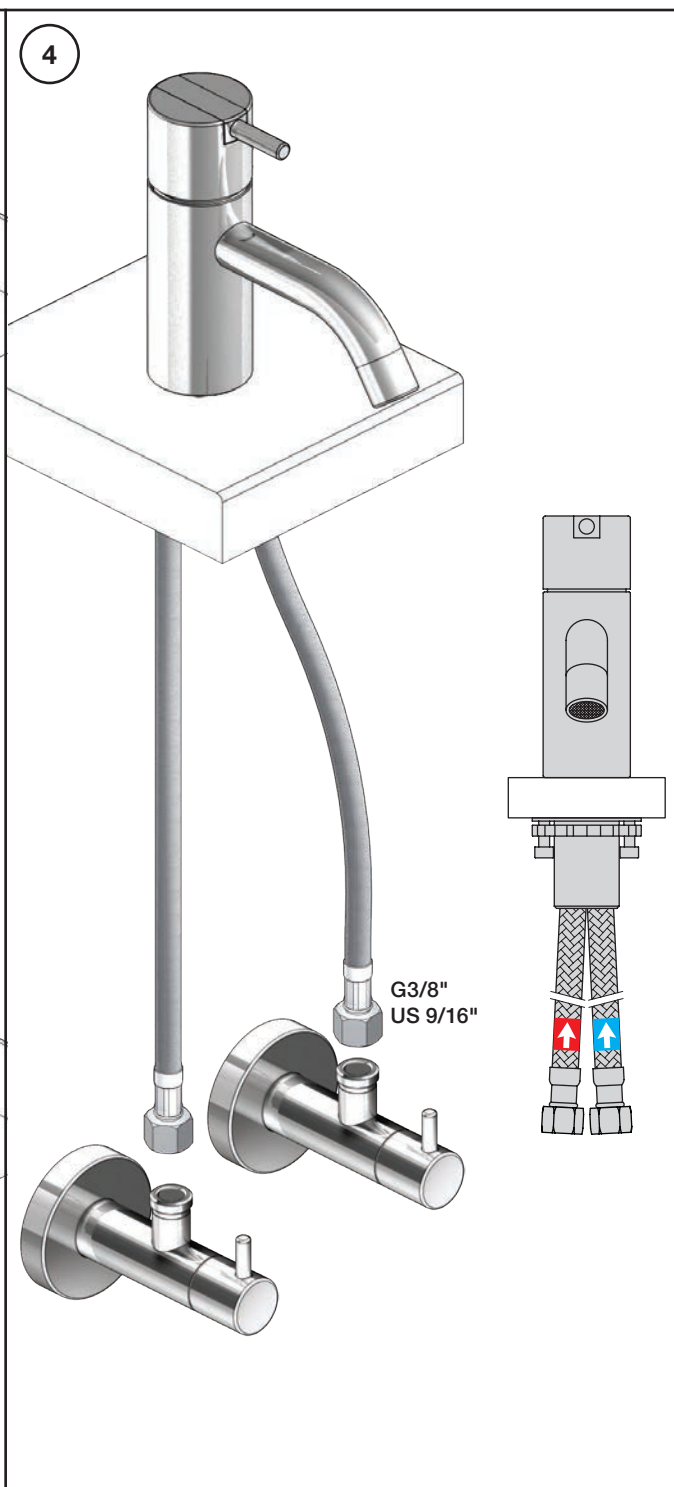

VOLA HV1, HV3, HV4

Fitting instruction
 Montageanleitung
 Monteringsvejledning
 Monteringsvægledning
 Montage hanleiding
 Manuel de montage

HV1, HV3:
 04/00295
 04/00300

HV1, HV3	L	H	h
Std.:	114 mm 4 1/2"	120 mm 4 3/4"	27 mm 1"
+30:	114 mm 4 1/2"	150 mm 6"	56 mm 2 1/4"
/150:	150 mm 6"	120 mm 4 3/4"	27 mm 1"
+30/150:	150 mm 6"	150 mm 6"	56 mm 2 1/4"
+170:	114 mm 4 1/2"	290 mm 11 1/2"	197 mm 7 3/4"
+170/150:	150 mm 6"	290 mm 11 1/2"	197 mm 7 3/4"

3

4 mm

4

G3/8"
US 9/16"

5

HV1L/HV1M
HV3L/HV3M
HV4L/HV4M

VR273L/M

2 mm

5

Data, 3 Bar/43.5 Psi:

Max.	l/min.	Gal/min.	Note.
HV1/3:	5.0	1.3	Standard
HV1/3:	4.5	1.2	Standard USA
HV1/3:	9.0	1.8	Standard Japan
HV4	9,0	1.8	

Max. 70°C, 158°F

HV1

HV3

HV4

HV1: Ø10
 HV1JP: Ø10
 HV1US: Ø3/8"
 HV1Q: Ø3/8"

- VR277K: VR22, VR269, VR277
- *VR17L4K: VR15P, VR16L4, VR17L (US-Standard)
- *VR17L5K: VR15P, VR16L5, VR17L (Standard)
- *VR17L9K: VR15P, VR16L9, VR17L (Japan Standard)
- *VR17LSK: VR15P, VR16LS, VR17L
- VR297/L/M: VR20, VR22, VR269, VR273/L/M, VR277, VR294, VR295, VR296
- VR433: VR261, VR263, VR440, VR442, 2xVR444
- NR.10/L/M: VR20, VR22, VR273/L/M, VR294, VR295