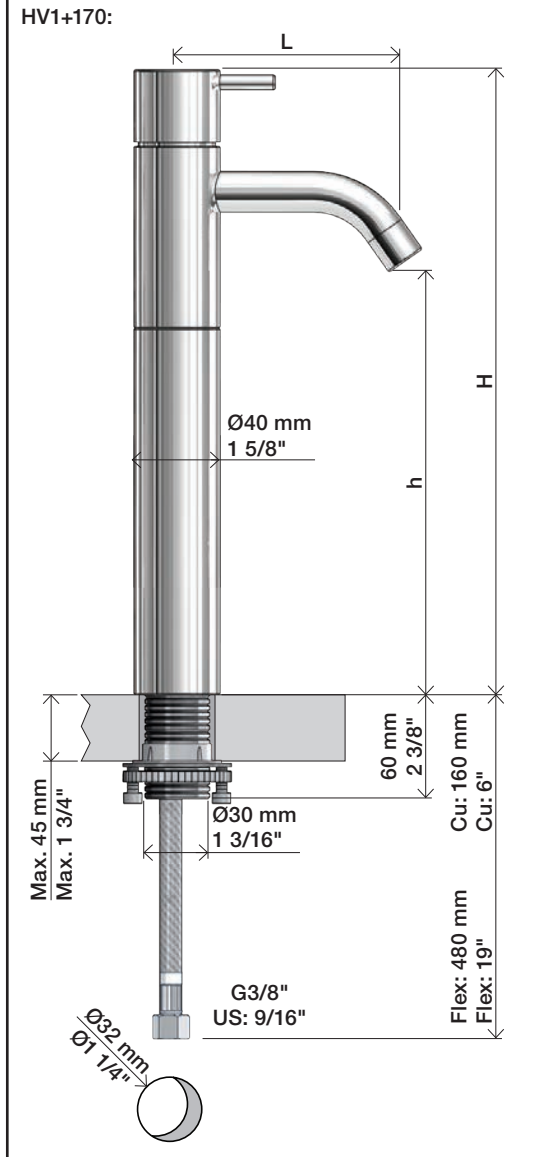

VOLA HV1, HV3, HV4

Fitting instruction
 Montageanleitung
 Monteringsvejledning
 Monteringsvægledning
 Montage hanleiding
 Manuel de montage

HV1, HV3:
 04/00295
 04/00300

HV1, HV3	L	H	h
Std.:	114 mm 4 1/2"	120 mm 4 3/4"	27 mm 1"
+30:	114 mm 4 1/2"	150 mm 6"	56 mm 2 1/4"
/150:	150 mm 6"	120 mm 4 3/4"	27 mm 1"
+30/150:	150 mm 6"	150 mm 6"	56 mm 2 1/4"
+170:	114 mm 4 1/2"	290 mm 11 1/2"	197 mm 7 3/4"
+170/150:	150 mm 6"	290 mm 11 1/2"	197 mm 7 3/4"

3

4 mm

4

G3/8"
US 9/16"

5

HV1L/HV1M
HV3L/HV3M
HV4L/HV4M

VR273L/M

2 mm

5

Data, 3 Bar/43.5 Psi:

Max.	l/min.	Gal/min.	Note.
HV1/3:	5.0	1.3	Standard
HV1/3:	4.5	1.2	Standard USA
HV1/3:	9.0	1.8	Standard Japan
HV4	9,0	1.8	

Max. 70°C, 158°F

HV1

HV3

HV4

HV1: Ø10
 HV1JP: Ø10
 HV1US: Ø3/8"
 HV1Q: Ø3/8"

- VR277K: VR22, VR269, VR277
- *VR17L4K: VR15P, VR16L4, VR17L (US-Standard)
- *VR17L5K: VR15P, VR16L5, VR17L (Standard)
- *VR17L9K: VR15P, VR16L9, VR17L (Japan Standard)
- *VR17LSK: VR15P, VR16LS, VR17L
- VR297/L/M: VR20, VR22, VR269, VR273/L/M, VR277, VR294, VR295, VR296
- VR433: VR261, VR263, VR440, VR442, 2xVR444
- NR.10/L/M: VR20, VR22, VR273/L/M, VR294, VR295