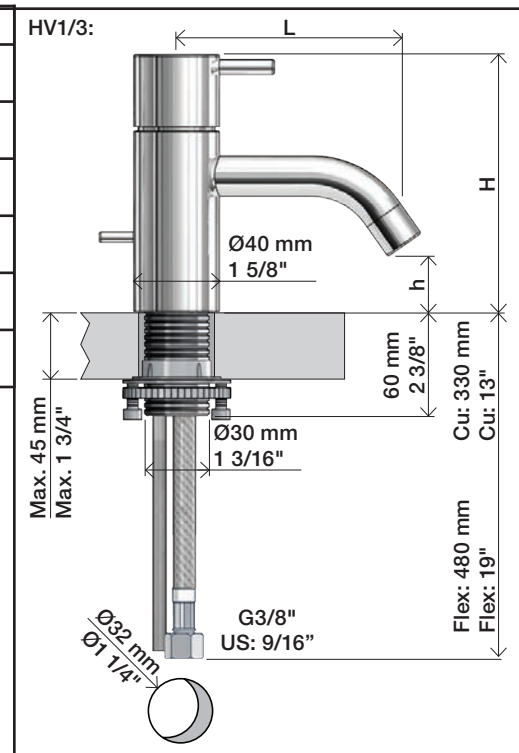

VOLA HV1, HV3, HV4

Fitting instruction
 Montageanleitung
 Monteringsvejledning
 Monteringsvægledning
 Montage hanleiding
 Manuel de montage

HV1, HV3:
 04/00295
 04/00300

HV1, HV3	L	H	h
Std.:	114 mm 4 1/2"	120 mm 4 3/4"	27 mm 1"
+30:	114 mm 4 1/2"	150 mm 6"	56 mm 2 1/4"
/150:	150 mm 6"	120 mm 4 3/4"	27 mm 1"
+30/150:	150 mm 6"	150 mm 6"	56 mm 2 1/4"
+170:	114 mm 4 1/2"	290 mm 11 1/2"	197 mm 7 3/4"
+170/150:	150 mm 6"	290 mm 11 1/2"	197 mm 7 3/4"

3

4 mm

4

G3/8"
US 9/16"

5

HV1L/HV1M
HV3L/HV3M
HV4L/HV4M

VR273L/M

2 mm

5

Data, 3 Bar/43.5 Psi:

Max.	l/min.	Gal/min.	Note.
HV1/3:	5.0	1.3	Standard
HV1/3:	4.5	1.2	Standard USA
HV1/3:	9.0	1.8	Standard Japan
HV4	9,0	1.8	

Max. 70°C, 158°F

HV1

HV3

HV4

HV1: Ø10
 HV1JP: Ø10
 HV1US: Ø3/8"
 HV1Q: Ø3/8"

- VR277K: VR22, VR269, VR277
- *VR17L4K: VR15P, VR16L4, VR17L (US-Standard)
- *VR17L5K: VR15P, VR16L5, VR17L (Standard)
- *VR17L9K: VR15P, VR16L9, VR17L (Japan Standard)
- *VR17LSK: VR15P, VR16LS, VR17L
- VR297/L/M: VR20, VR22, VR269, VR273/L/M, VR277, VR294, VR295, VR296
- VR433: VR261, VR263, VR440, VR442, 2xVR444
- NR.10/L/M: VR20, VR22, VR273/L/M, VR294, VR295