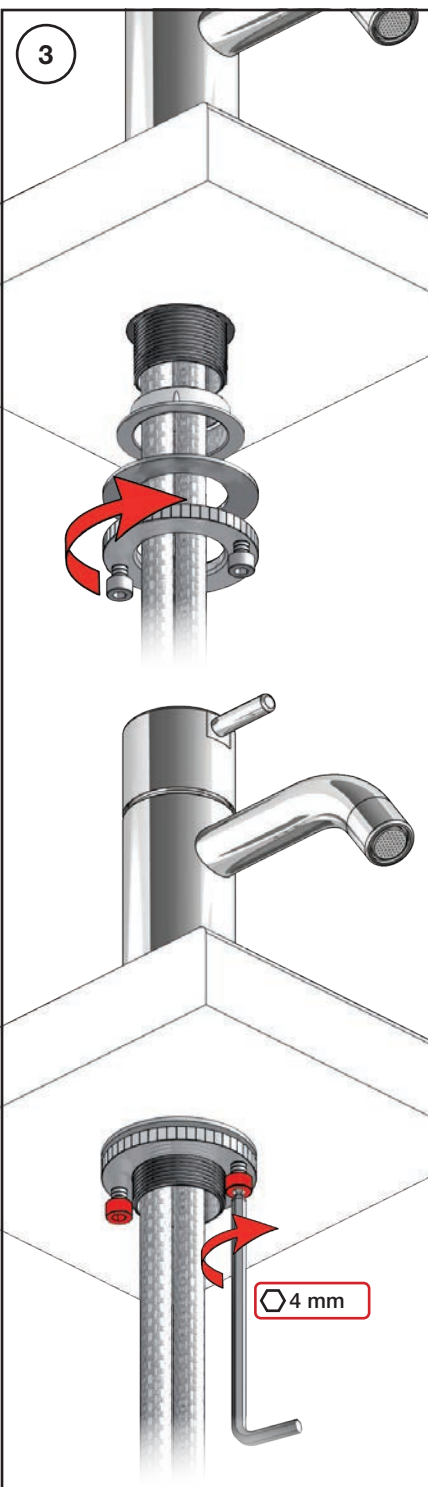

VOLA HV1, HV3, HV4

Fitting instruction
 Montageanleitung
 Monteringsvejledning
 Monteringsvægledning
 Montage hanleiding
 Manuel de montage

HV1, HV3:
 04/00295
 04/00300

HV1, HV3	L	H	h
Std.:	114 mm 4 1/2"	120 mm 4 3/4"	27 mm 1"
+30:	114 mm 4 1/2"	150 mm 6"	56 mm 2 1/4"
/150:	150 mm 6"	120 mm 4 3/4"	27 mm 1"
+30/150:	150 mm 6"	150 mm 6"	56 mm 2 1/4"
+170:	114 mm 4 1/2"	290 mm 11 1/2"	197 mm 7 3/4"
+170/150:	150 mm 6"	290 mm 11 1/2"	197 mm 7 3/4"

3

4 mm

4

G3/8"
US 9/16"

5

HV1L/HV1M
HV3L/HV3M
HV4L/HV4M

VR273L/M

2 mm

5

Data, 3 Bar/43.5 Psi:

Max.	l/min.	Gal/min.	Note.
HV1/3:	5.0	1.3	Standard
HV1/3:	4.5	1.2	Standard USA
HV1/3:	9.0	1.8	Standard Japan
HV4	9,0	1.8	

Max. 70°C, 158°F

HV1

HV3

HV4

HV1: Ø10
 HV1JP: Ø10
 HV1US: Ø3/8"
 HV1Q: Ø3/8"

- VR277K: VR22, VR269, VR277
- *VR17L4K: VR15P, VR16L4, VR17L (US-Standard)
- *VR17L5K: VR15P, VR16L5, VR17L (Standard)
- *VR17L9K: VR15P, VR16L9, VR17L (Japan Standard)
- *VR17LSK: VR15P, VR16LS, VR17L
- VR297/L/M: VR20, VR22, VR269, VR273/L/M, VR277, VR294, VR295, VR296
- VR433: VR261, VR263, VR440, VR442, 2xVR444
- NR.10/L/M: VR20, VR22, VR273/L/M, VR294, VR295