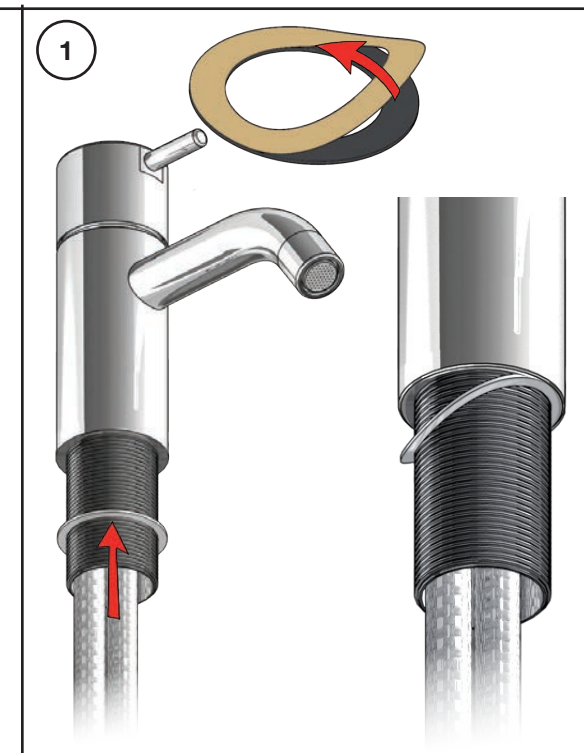

VOLA HV1, HV3, HV4

Fitting instruction
 Montageanleitung
 Monteringsvejledning
 Monteringsvægledning
 Montage hanleiding
 Manuel de montage

HV1, HV3:
 04/00295
 04/00300

HV1, HV3	L	H	h
Std.:	114 mm 4 1/2"	120 mm 4 3/4"	27 mm 1"
+30:	114 mm 4 1/2"	150 mm 6"	56 mm 2 1/4"
/150:	150 mm 6"	120 mm 4 3/4"	27 mm 1"
+30/150:	150 mm 6"	150 mm 6"	56 mm 2 1/4"
+170:	114 mm 4 1/2"	290 mm 11 1/2"	197 mm 7 3/4"
+170/150:	150 mm 6"	290 mm 11 1/2"	197 mm 7 3/4"

3

4 mm

4

G3/8"
US 9/16"

5

HV1L/HV1M
HV3L/HV3M
HV4L/HV4M

VR273L/M

2 mm