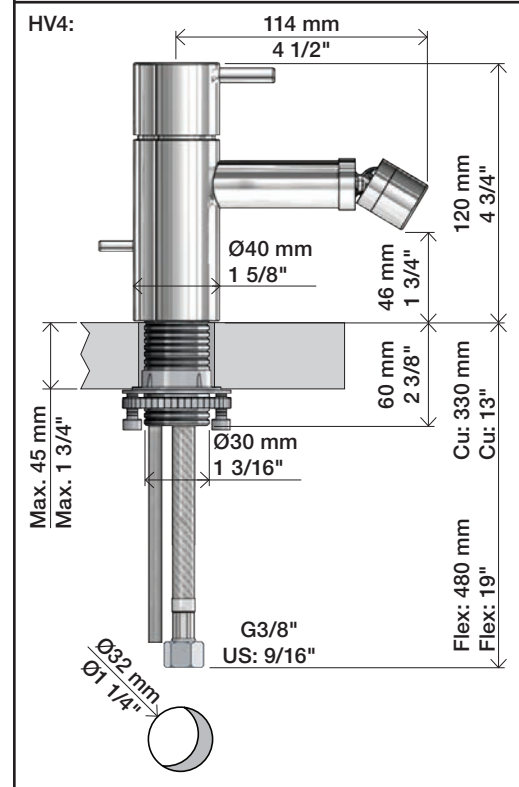

VOLA HV1, HV3, HV4

Fitting instruction
 Montageanleitung
 Monteringsvejledning
 Monteringsvægledning
 Montage hanleiding
 Manuel de montage

HV1, HV3:
 04/00295
 04/00300

HV1, HV3	L	H	h
Std.:	114 mm 4 1/2"	120 mm 4 3/4"	27 mm 1"
+30:	114 mm 4 1/2"	150 mm 6"	56 mm 2 1/4"
/150:	150 mm 6"	120 mm 4 3/4"	27 mm 1"
+30/150:	150 mm 6"	150 mm 6"	56 mm 2 1/4"
+170:	114 mm 4 1/2"	290 mm 11 1/2"	197 mm 7 3/4"
+170/150:	150 mm 6"	290 mm 11 1/2"	197 mm 7 3/4"

3

4 mm

4

G3/8"
US 9/16"

5

HV1L/HV1M
HV3L/HV3M
HV4L/HV4M

VR273L/M

2 mm

5

Data, 3 Bar/43.5 Psi:

Max.	l/min.	Gal/min.	Note.
HV1/3:	5.0	1.3	Standard
HV1/3:	4.5	1.2	Standard USA
HV1/3:	9.0	1.8	Standard Japan
HV4	9,0	1.8	

Max. 70°C, 158°F

HV1

HV3

HV4

HV1: Ø10
 HV1JP: Ø10
 HV1US: Ø3/8"
 HV1Q: Ø3/8"

- VR277K: VR22, VR269, VR277
- *VR17L4K: VR15P, VR16L4, VR17L (US-Standard)
- *VR17L5K: VR15P, VR16L5, VR17L (Standard)
- *VR17L9K: VR15P, VR16L9, VR17L (Japan Standard)
- *VR17LSK: VR15P, VR16LS, VR17L
- VR297/L/M: VR20, VR22, VR269, VR273/L/M, VR277, VR294, VR295, VR296
- VR433: VR261, VR263, VR440, VR442, 2xVR444
- NR.10/L/M: VR20, VR22, VR273/L/M, VR294, VR295