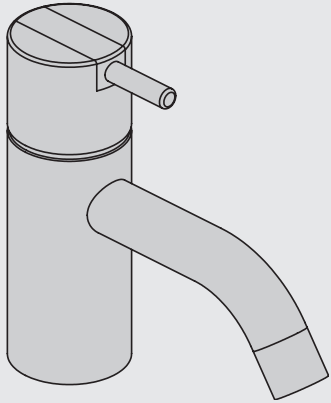

VOLA HV1, HV3, HV4

Fitting instruction
 Montageanleitung
 Monteringsvejledning
 Monteringsvægledning
 Montage hanleiding
 Manuel de montage

HV1, HV3:
 04/00295
 04/00300

HV1, HV3	L	H	h
Std.:	114 mm 4 1/2"	120 mm 4 3/4"	27 mm 1"
+30:	114 mm 4 1/2"	150 mm 6"	56 mm 2 1/4"
/150:	150 mm 6"	120 mm 4 3/4"	27 mm 1"
+30/150:	150 mm 6"	150 mm 6"	56 mm 2 1/4"
+170:	114 mm 4 1/2"	290 mm 11 1/2"	197 mm 7 3/4"
+170/150:	150 mm 6"	290 mm 11 1/2"	197 mm 7 3/4"

3

4 mm

4

G3/8"
US 9/16"

5

HV1L/HV1M
HV3L/HV3M
HV4L/HV4M

VR273L/M

2 mm